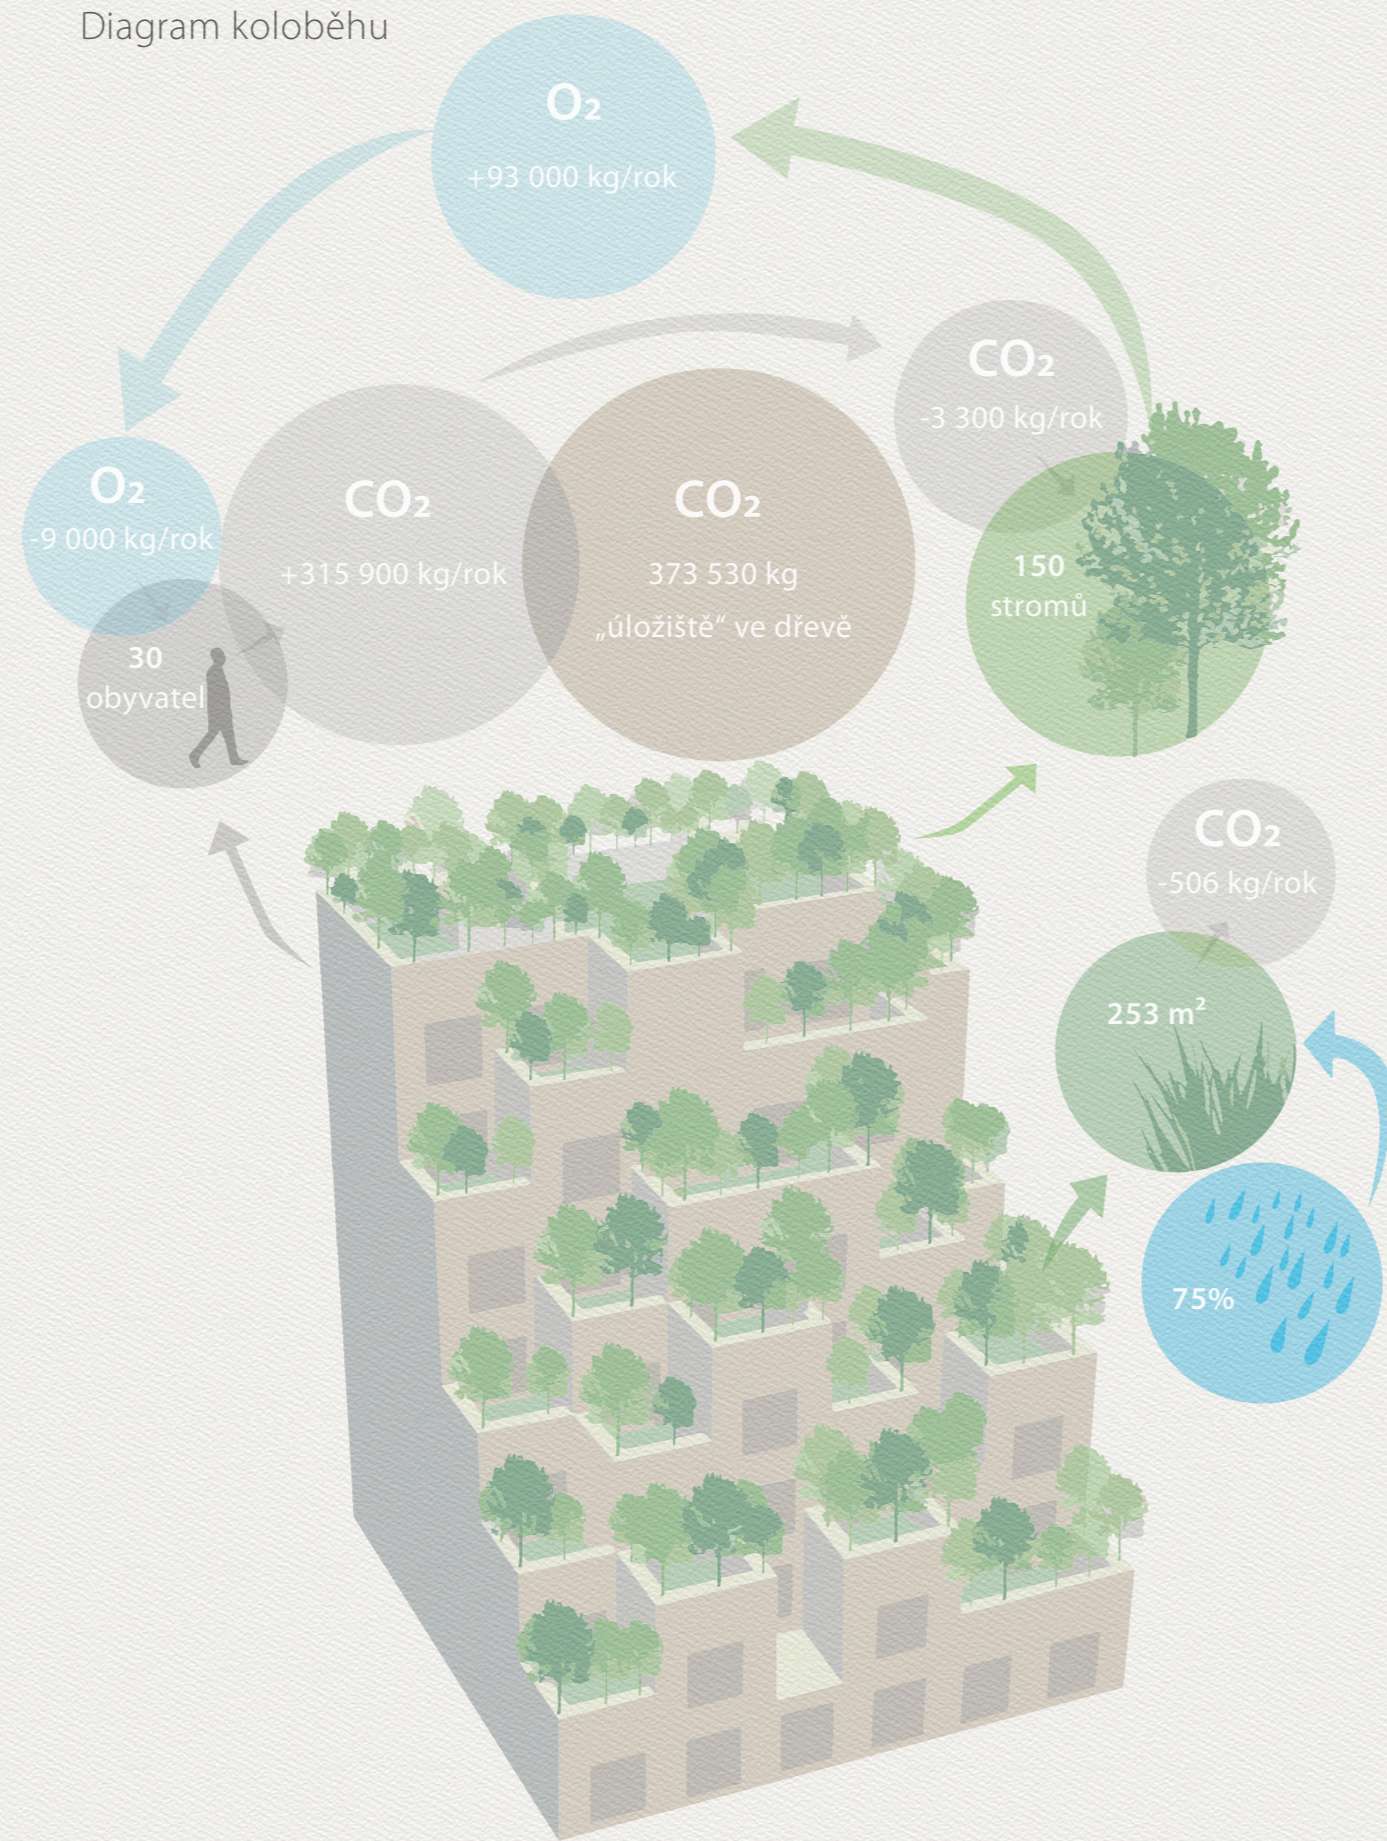

Vertikální zahrady

Stavby s vůní dřeva

Dřevo je život 2020

Situace 1:1500

0 20 50m

jméno autorky: Adéla Koubová
škola: Vysoká škola umělecko-průmyslová (Architektura IV)
souřadnice: 55°06'44.3"N 14°30'23.1"E
parcelní číslo: 1207/1, 1207/14, 1207/20, 1207/21, 1207/22, 1207/23, 1207/24, 1207/25, 1207/26, 1207/27, 1207/28, 1207/29, 1207/30, 1207/31
výměra: 50 600 m²
obec: Praha [554782]

Legenda:

-  stávající zástavba
-  stávající zeleň
-  pěší dlážděná ulice
-  zelené veřejné přístupné plochy
-  veřejné cesty
-  privátní zahrady
-  nová vegetace stromy, keře, rostliny
-  podrobněji rozpracovaný objekt

Schwarzplan 1:6000

Řez 1:500

0 20 40m

Produkcce a spotřeba za jeden rok

Diagram koloběhu

Axonometrie

Pohledy