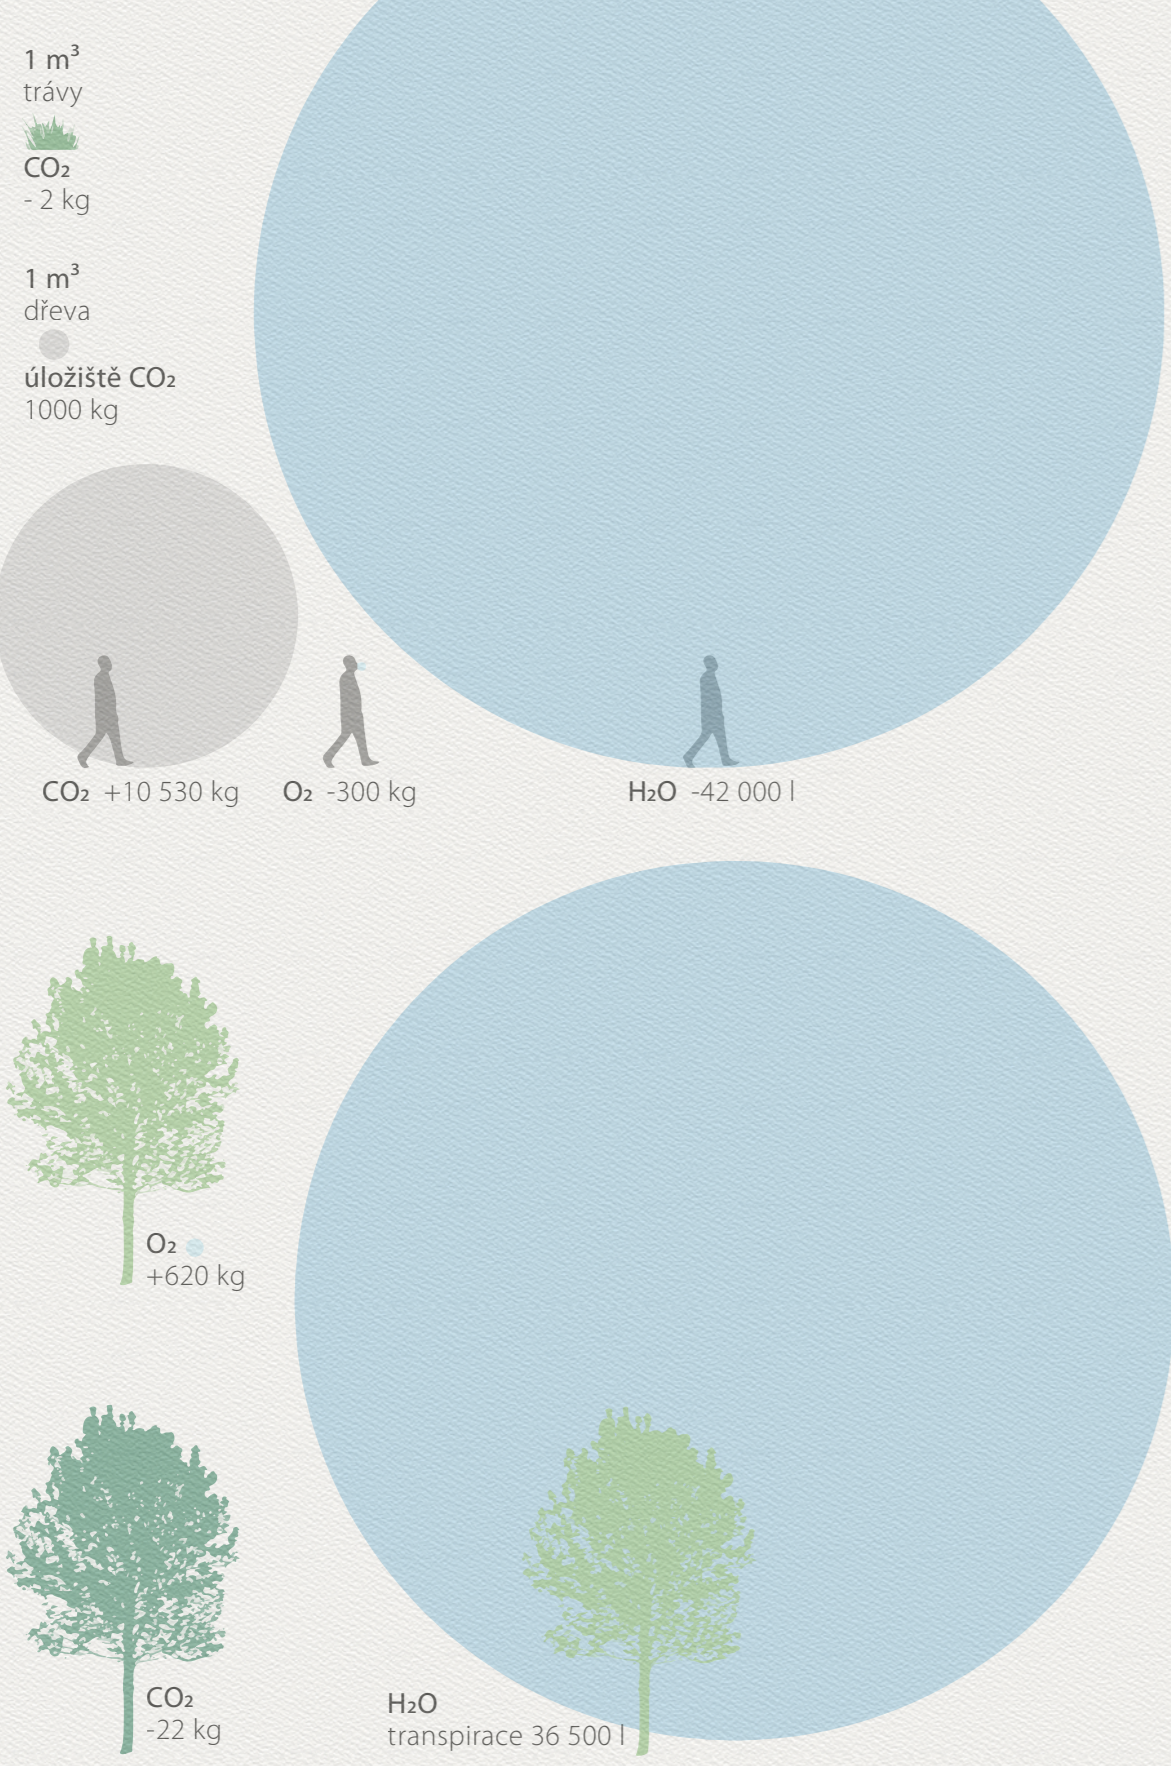

Vertikální zahrady

Stavby s vůní dřeva

Dřevo je život 2020

Situace 1:1500

0 20 50m

jméno autorky: Adéla Koubová
škola: Vysoká škola umělecko-průmyslová (Architektura IV)
souřadnice: 55°06'44.3"N 14°30'23.1"E
parcelní číslo: 1207/1, 1207/14, 1207/20, 1207/21, 1207/22, 1207/23, 1207/24, 1207/25, 1207/26, 1207/27, 1207/28, 1207/29, 1207/30, 1207/31
výměra: 50 600 m²
obec: Praha [554782]

Legenda:

-  stávající zástavba
-  stávající zeleň
-  pěší dlážděná ulice
-  zelené veřejné přístupné plochy
-  veřejné cesty
-  privátní zahrady
-  nová vegetace stromy, keře, rostliny
-  podrobněji rozpracovaný objekt

Schwarzplan 1:6000

Řez 1:500

0 20 40m

Produkcce a spotřeba za jeden rok

Diagram koloběhu

Axonometrie

Pohledy