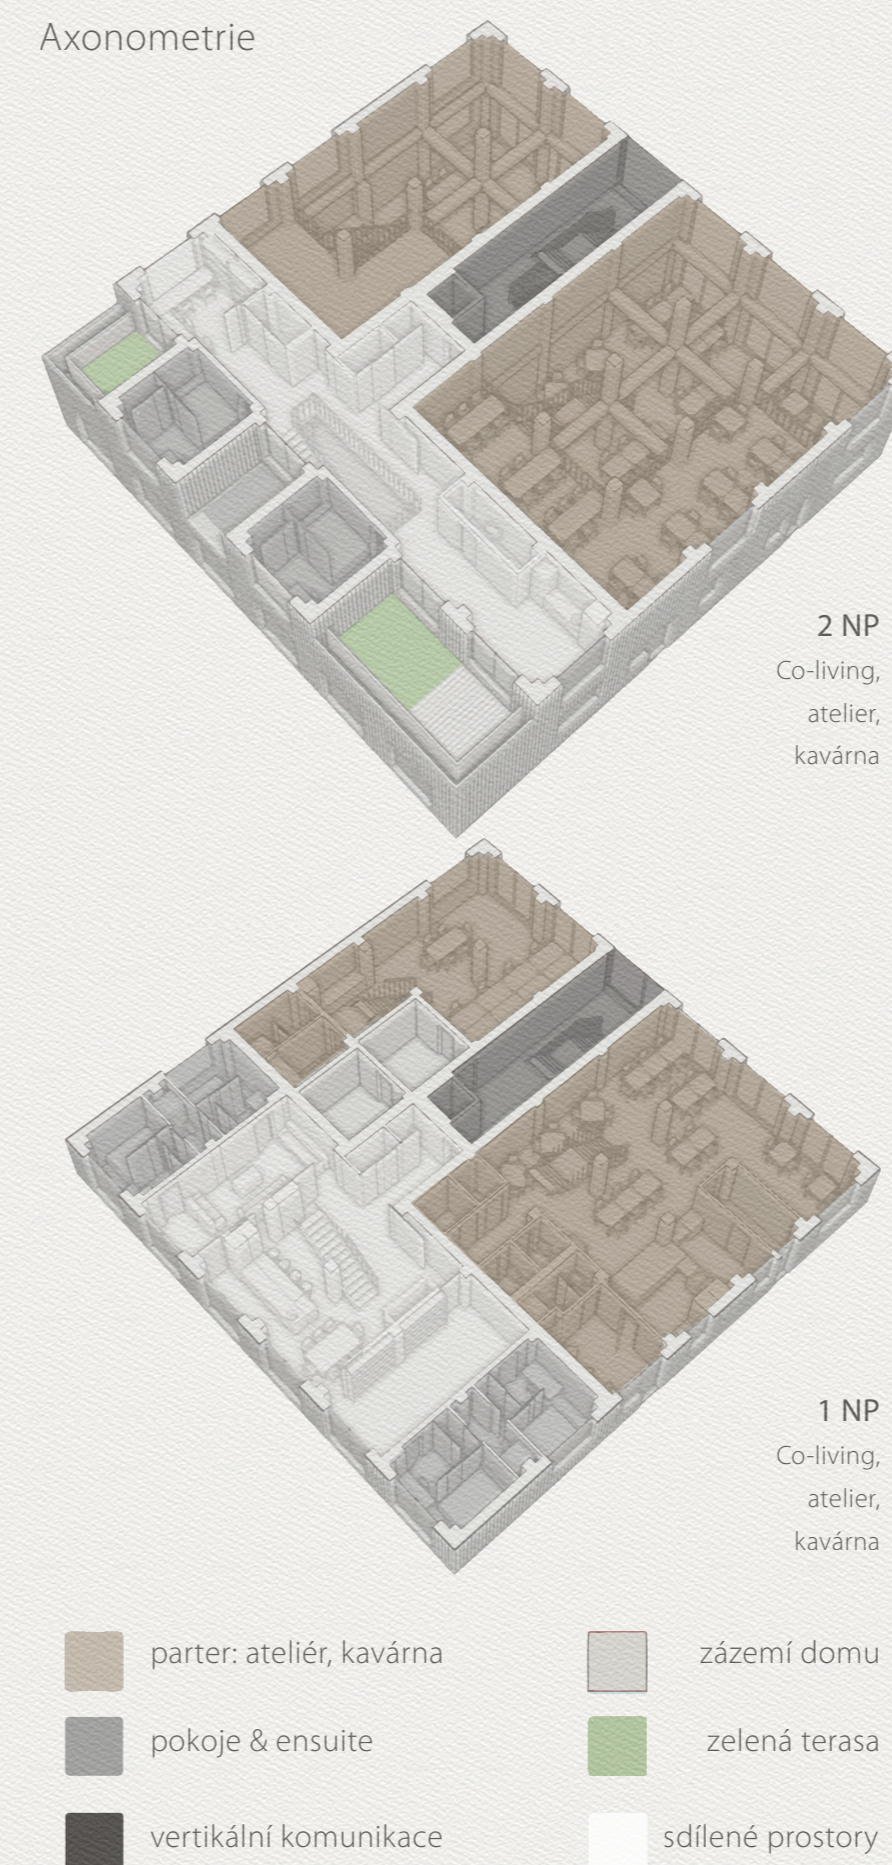

Vertikální zahrady

Stavby s vůní dřeva

Dřevo je život 2020

Situace 1:1500

0 20 50m

jméno autorky: Adéla Koubová
škola: Vysoká škola umělecko-průmyslová (Architektura IV)
souřadnice: 55°06'44.3"N 14°30'23.1"E
parcelní číslo: 1207/1, 1207/14, 1207/20, 1207/21, 1207/22, 1207/23, 1207/24, 1207/25, 1207/26, 1207/27, 1207/28, 1207/29, 1207/30, 1207/31
výměra: 50 600 m²
obec: Praha [554782]

Schwarzplan 1:6000

Řez 1:500

0 20 40m

Produkcce a spotřeba za jeden rok

Diagram koloběhu

Axonometrie

Pohledy