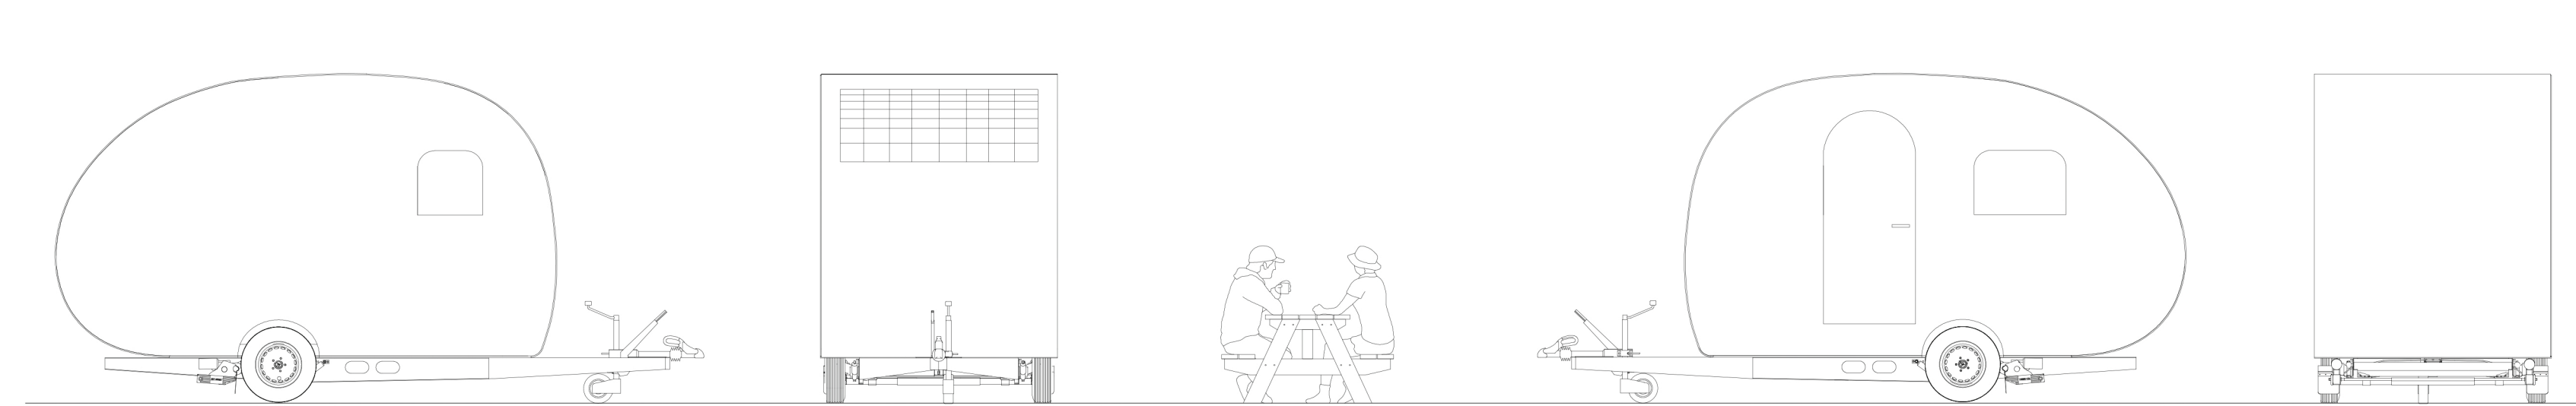

Pohľad západný

Pohľad južný

Pohľad východný

Pohľad severný