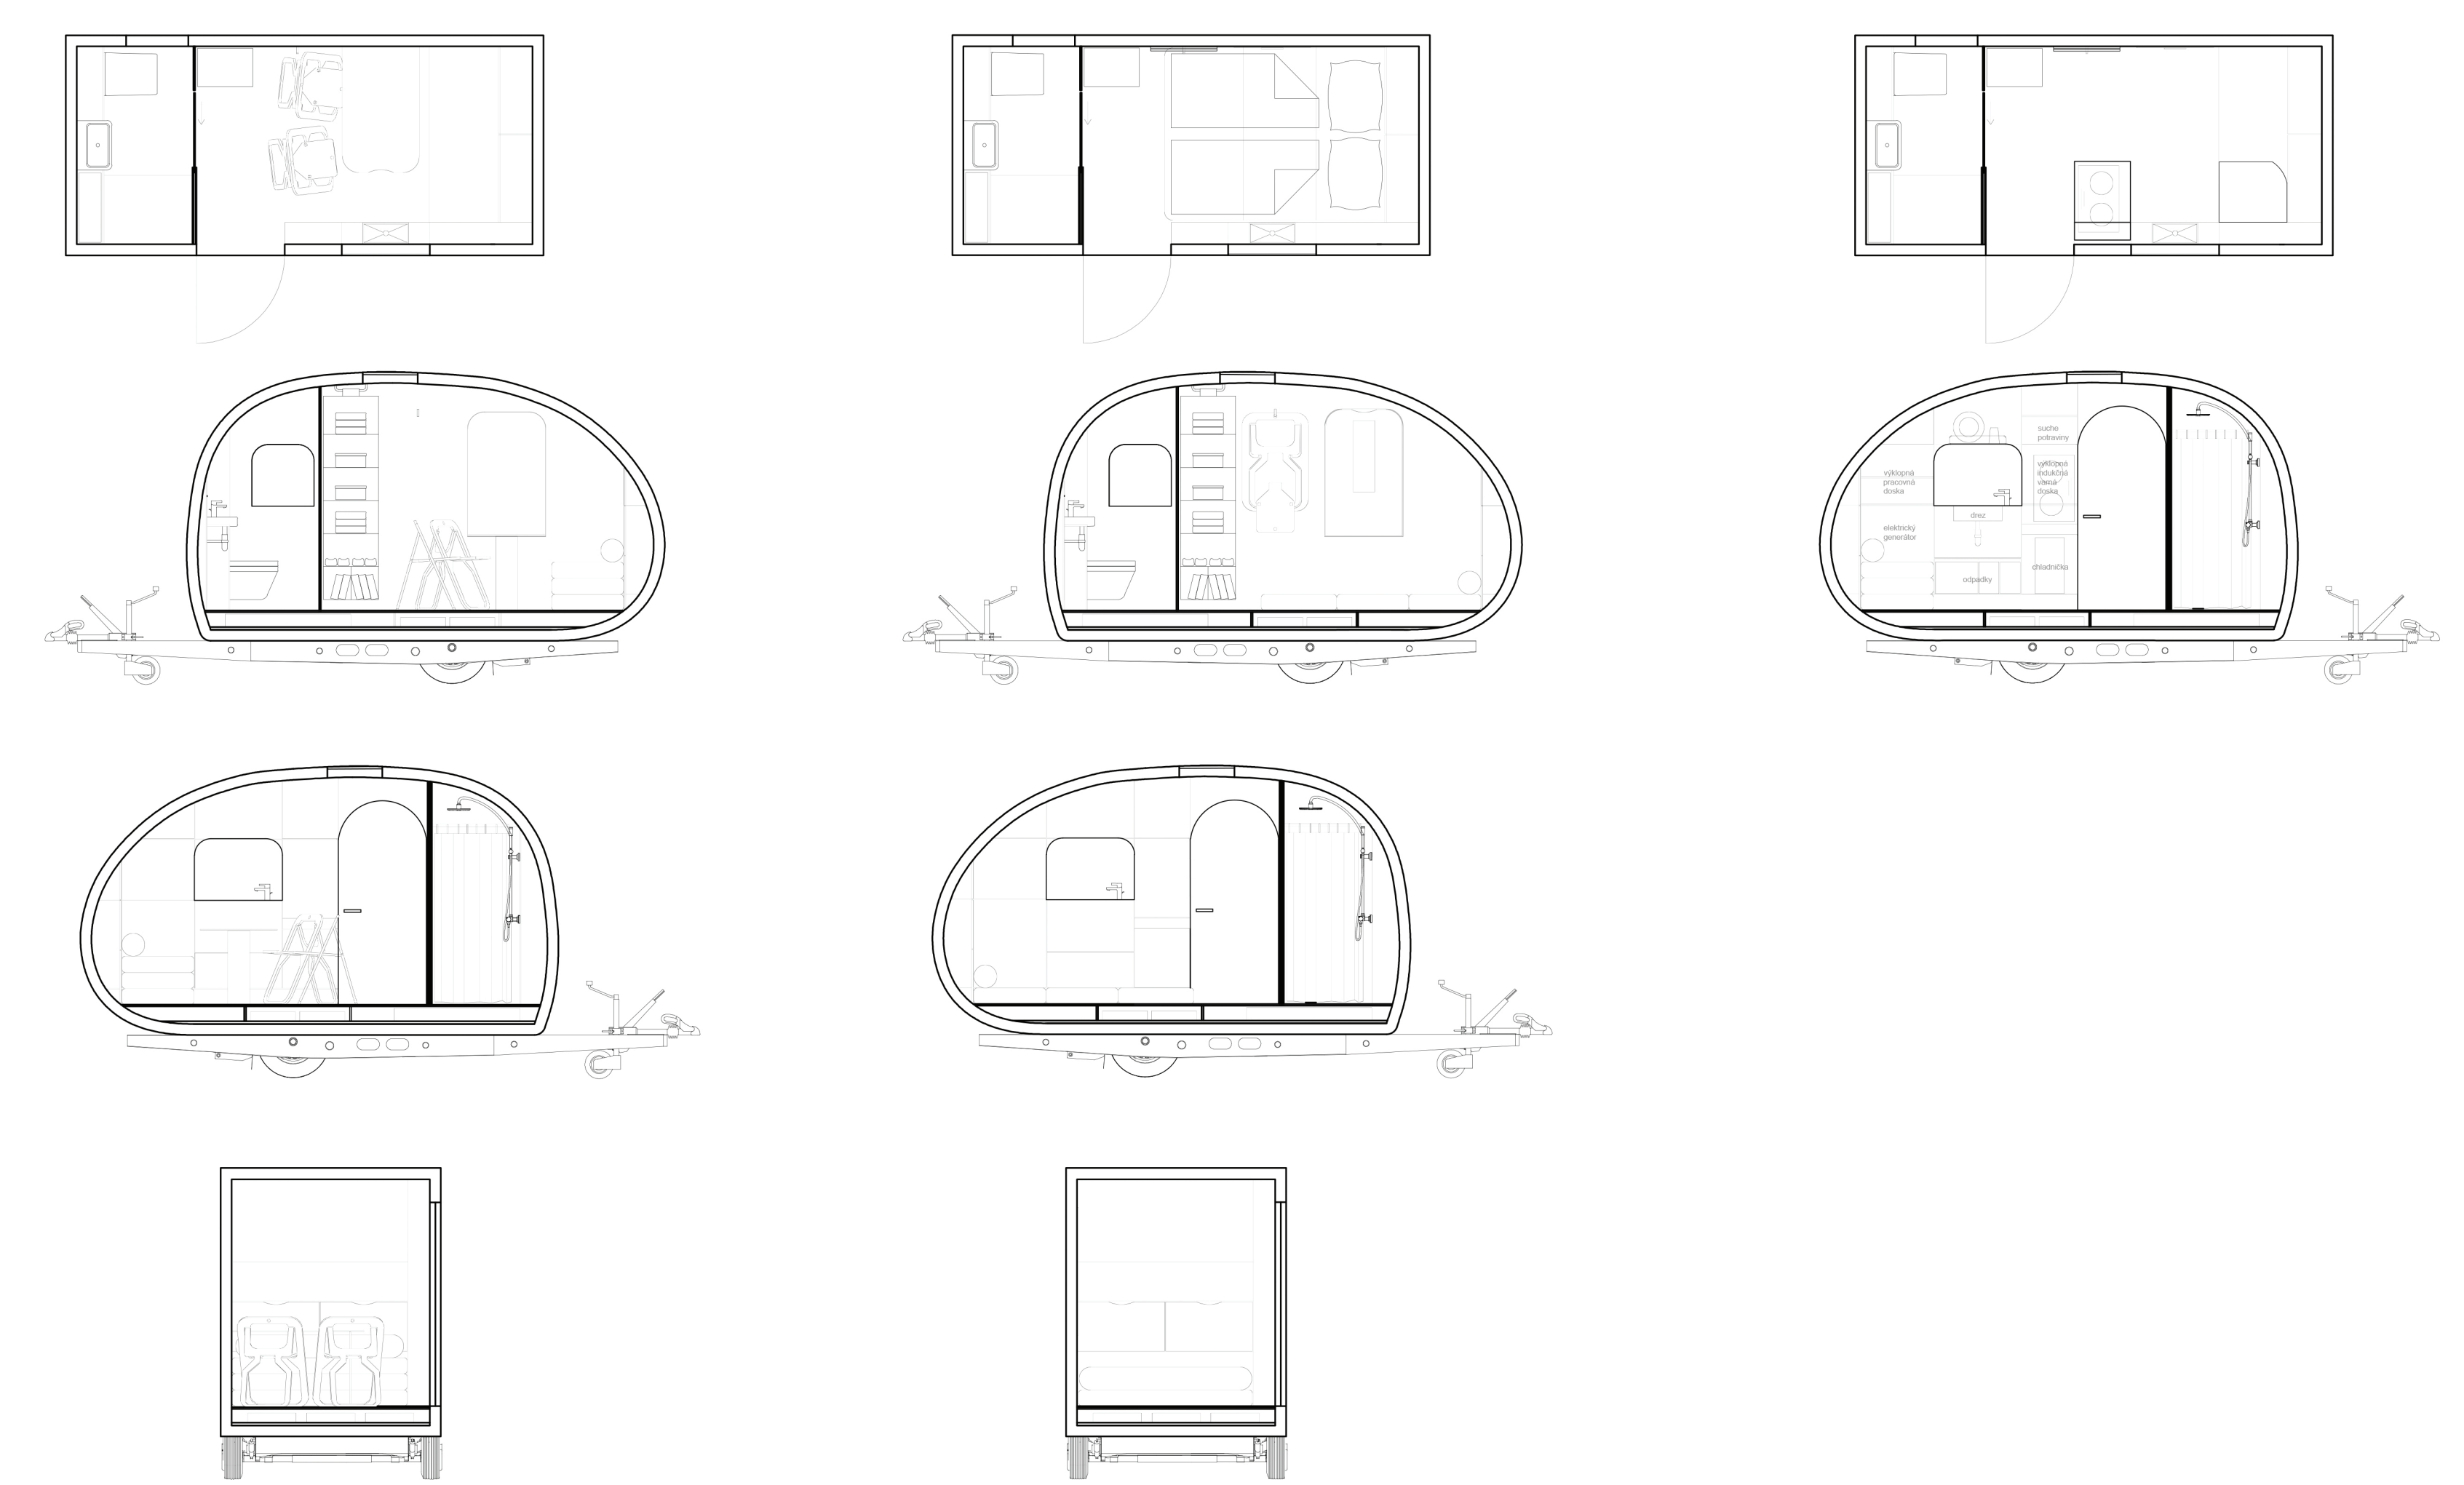

REŽIMY DŇA

1. Pracovňa

2. Spáľňa

3. Kuchyňa