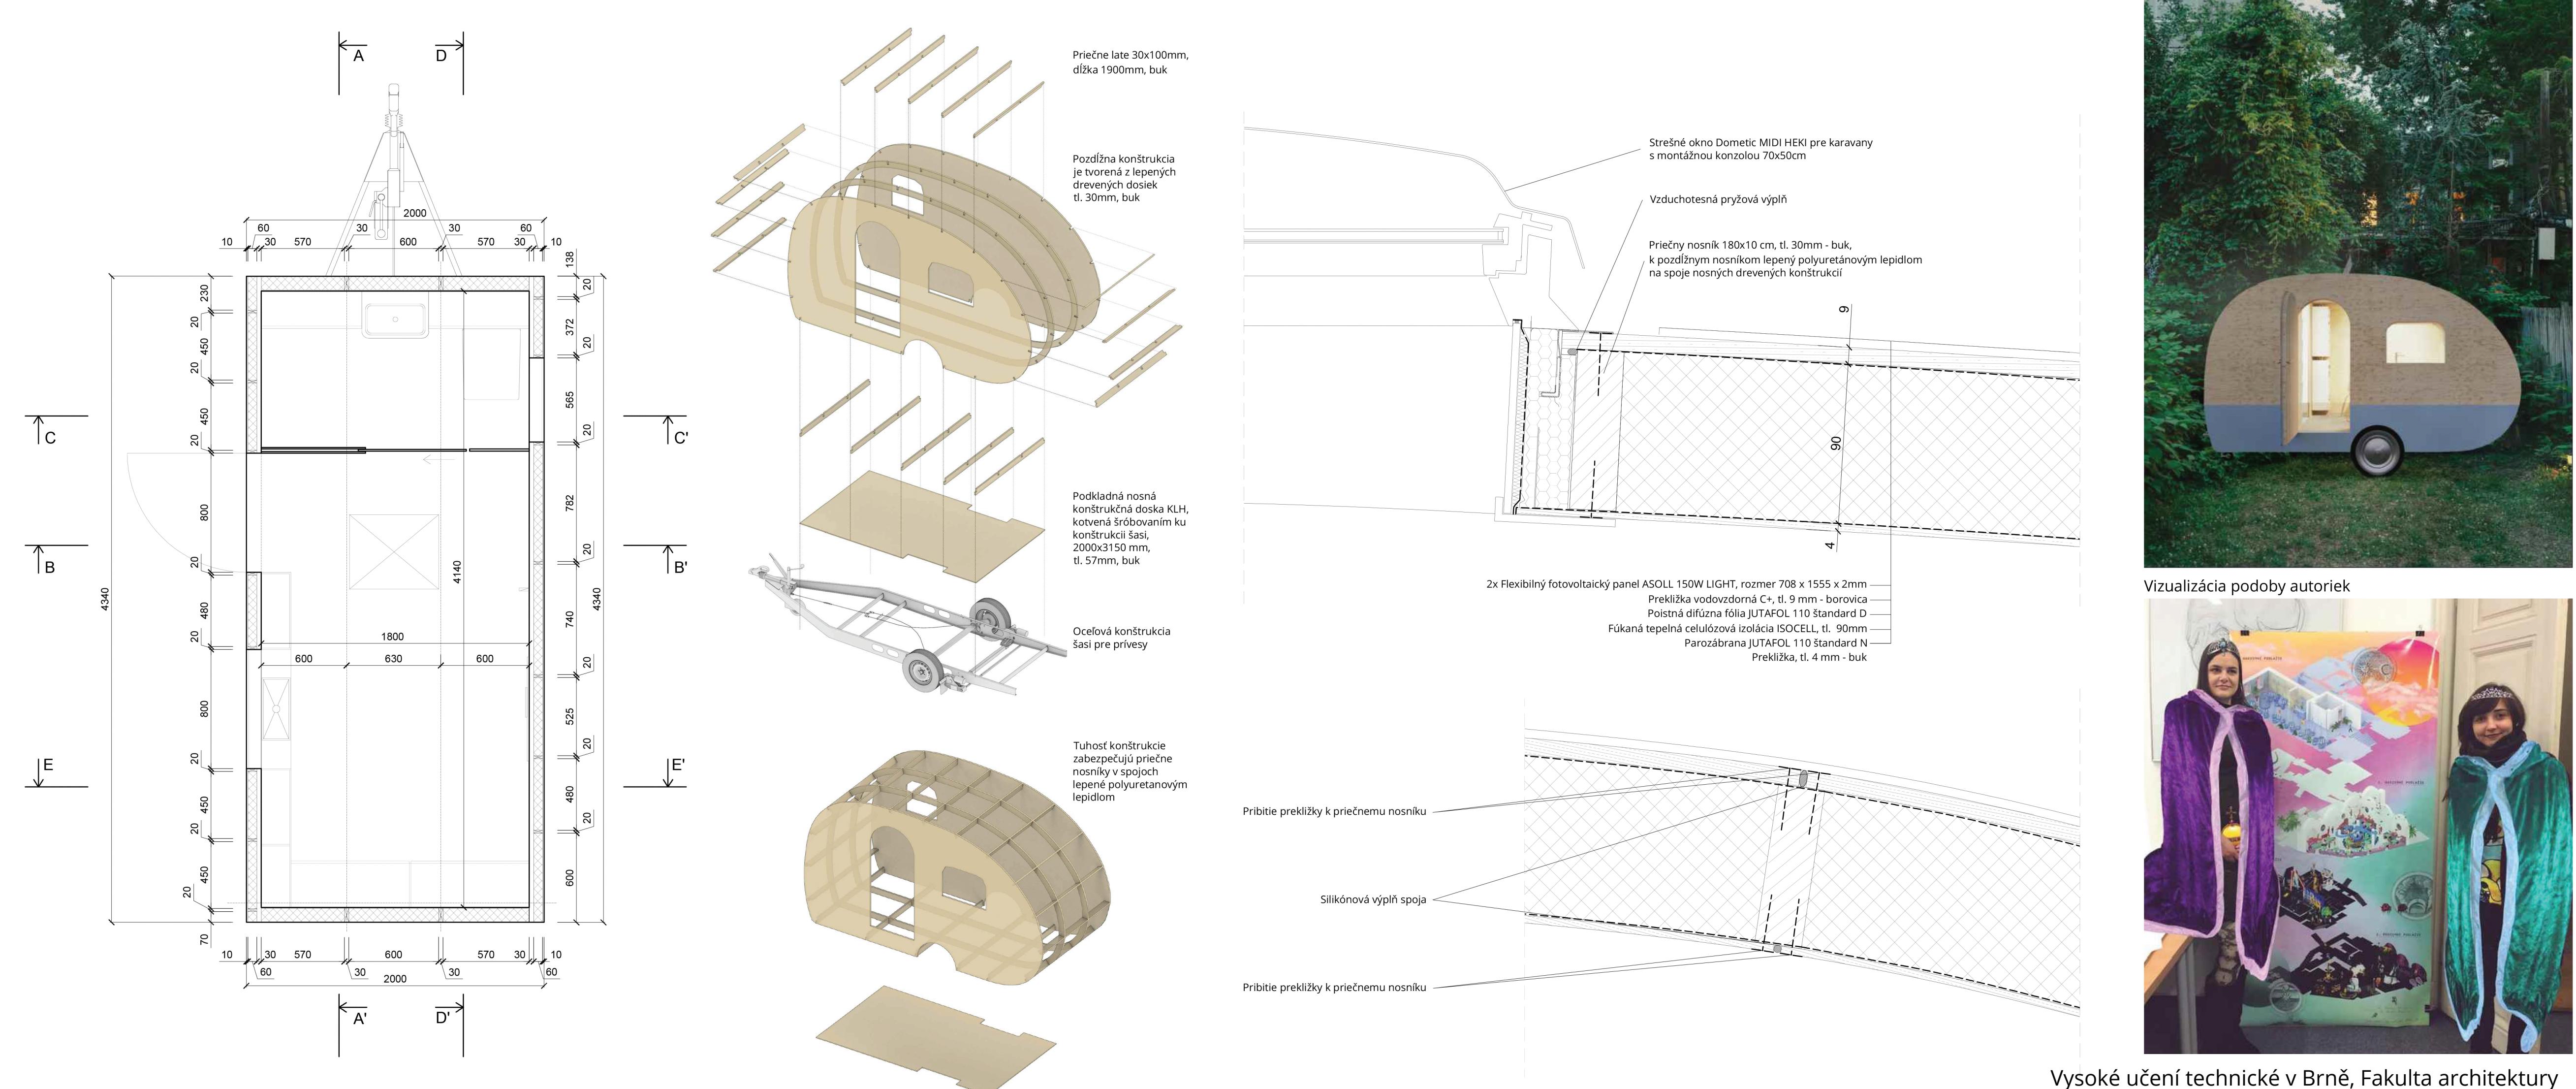

KONŠTRUKČNÉ ZNÁZORNENIE

Pôdorys 1:25

Schéma rozložených konštrukčných prvkov

Konštrukčný detail