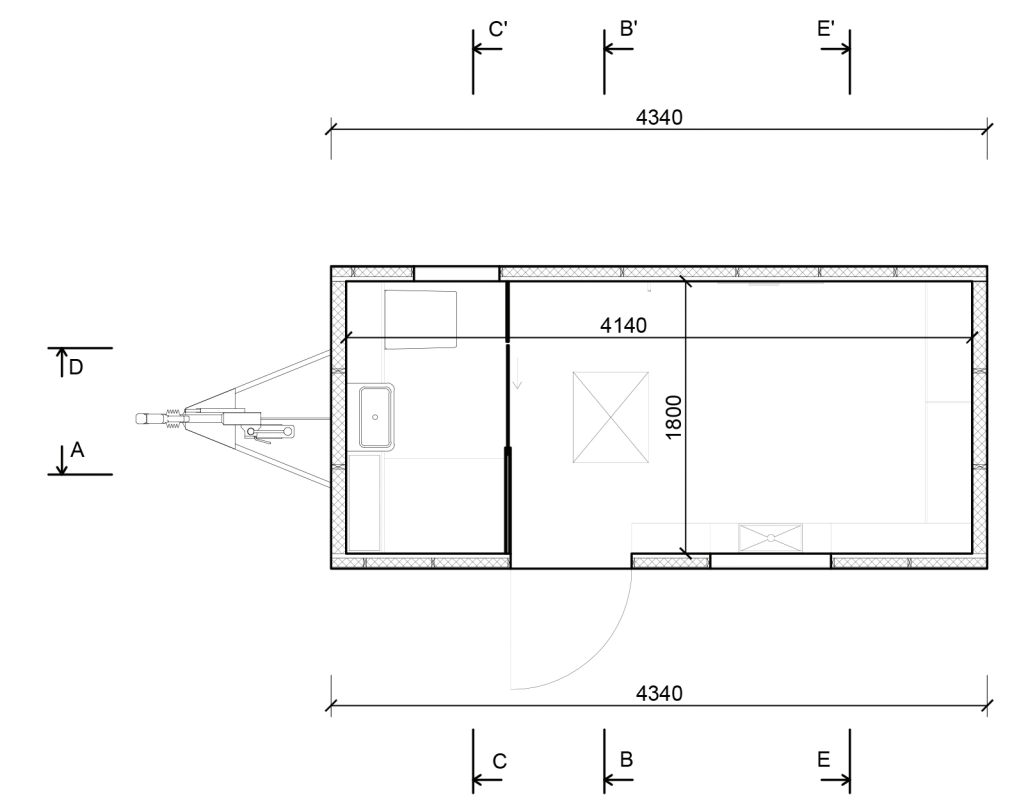

Pôdorys

Popis