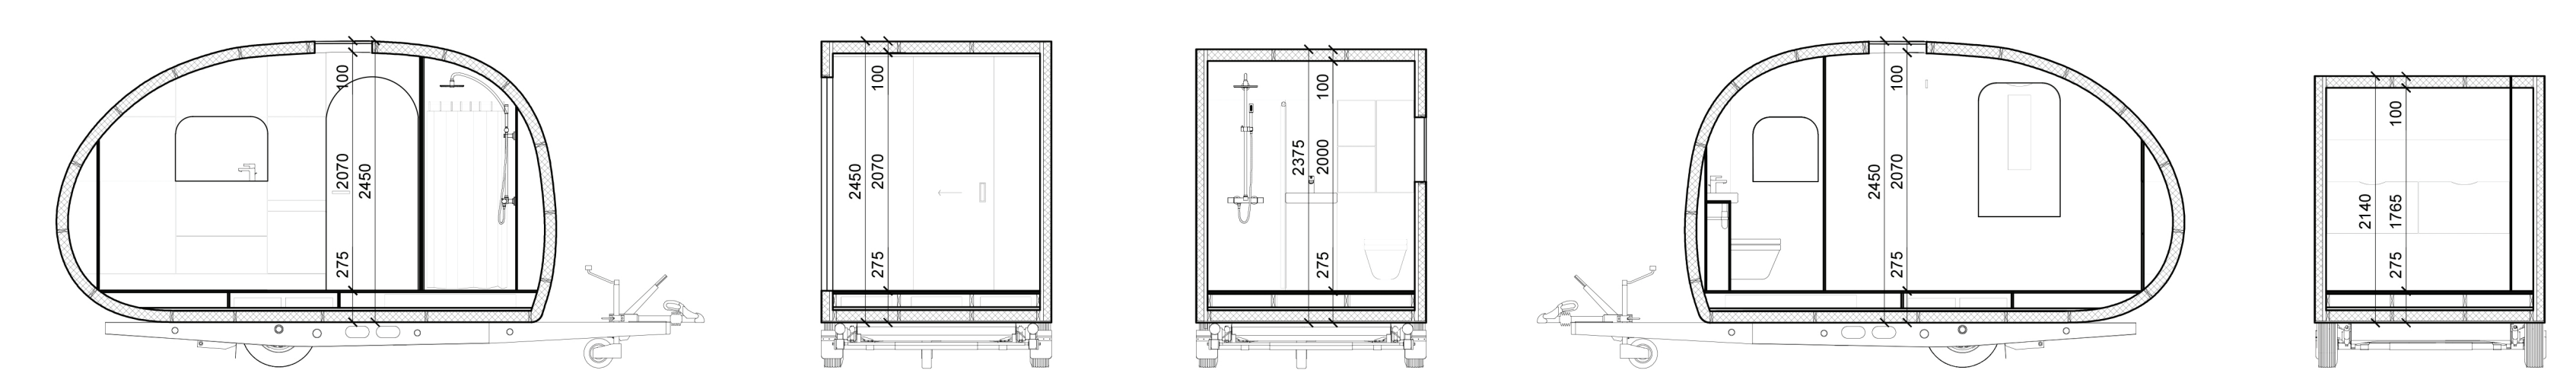

Téma ročníku 'Drevo nás chráni' je v návrhu plne obsiahnutá svojím maximálne praktickým využitím hneď v dvoch zmysloch. Karavan ako taký nás chráni pred poveternostnými vplyvmi a zároveň chráni našu peňaženku, pretože viac nemusíme investovať do prenájmu kancelárie. Jednoduché a čisté pôdorysné a konštrukčné riešenie je inšpirované legendárnym karavanom Sodomka W2, ktorý nás zaujal svojim nadčasovým dizajnom a dreveným prevedením. Práve preto sme sa zhostili úlohy oživiť nádkeru českého dizajnu v dnešnom šate.

Rez A - A'

Rez B - B'

Rez C - C'

Rez D - D'

Rez E - E'