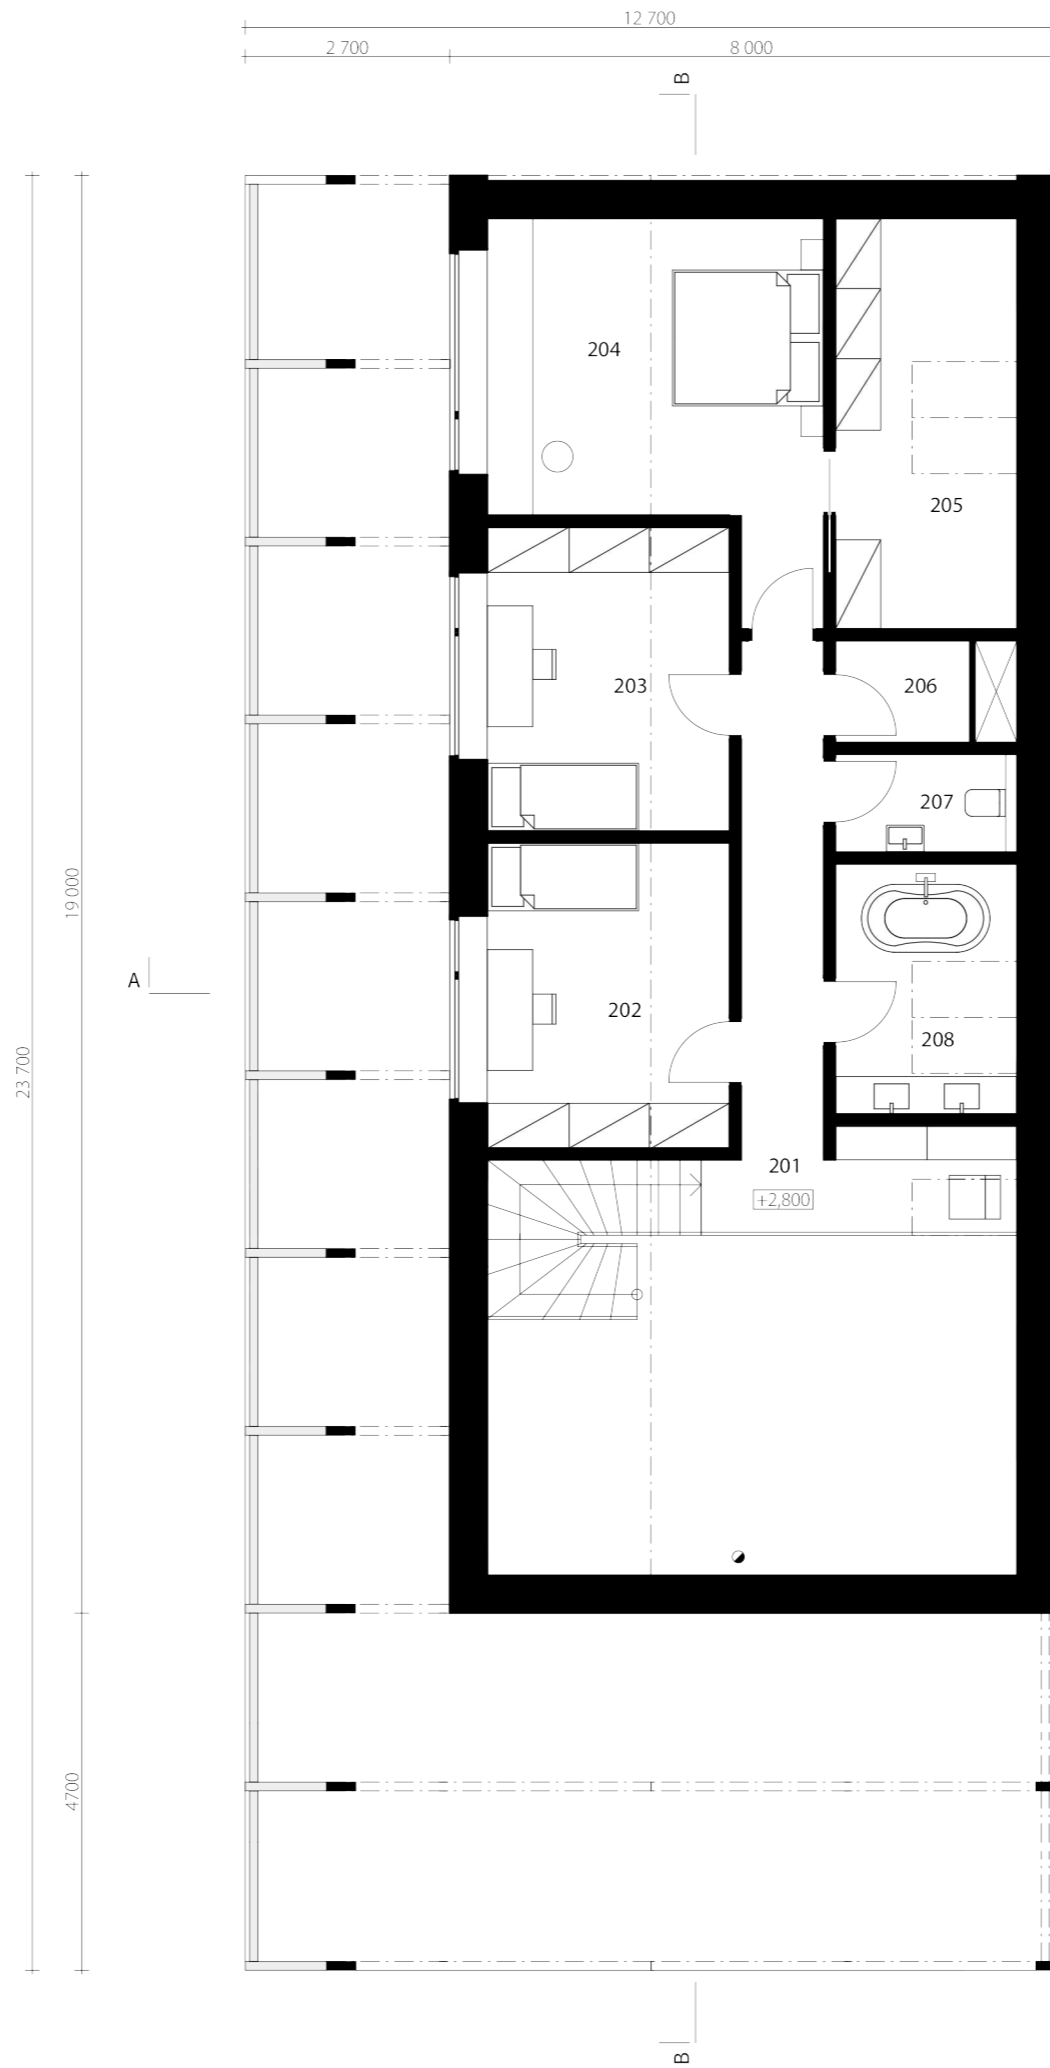

101	předsíň	7,71
102	wc	3,56
103	obývací prostor	34,93
104	spiž	2,81
105	chodba	4,12
106	pracovna/pokoj	8,25
107	koupelna	6,41
108	prádelna	2,59
109	technická místnost	9,50
110	garáž	39,33
		119,21 m ²

PŮDORYS 1.NP

201	chodba	12,20
202	pokoj	12,95
203	pokoj	12,86
204	ložnice	18,50
205	šatna	12,71
206	sklad	3,23
207	wc	3,12
208	koupelna	7,90
		83,47 m ²