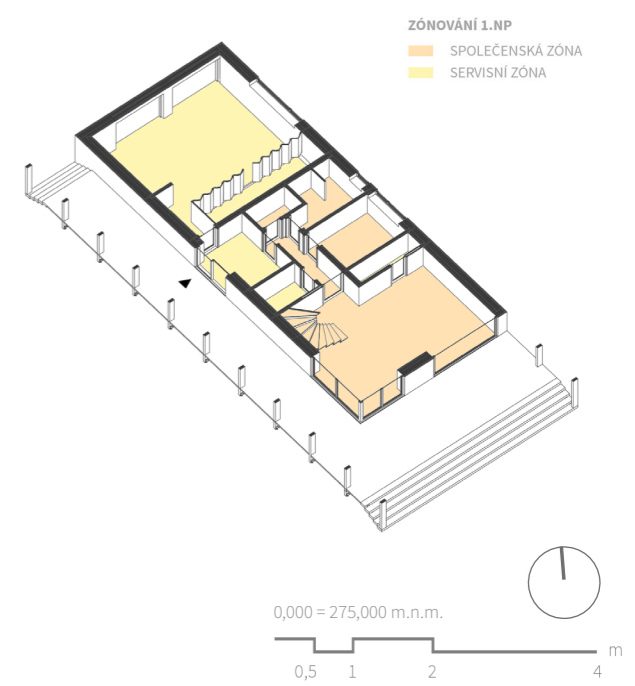

101	předsíň	7,71
102	wc	3,56
103	obývací prostor	34,93
104	spiž	2,81
105	chodba	4,12
106	pracovna/pokoj	8,25
107	koupelna	6,41
108	prádelna	2,59
109	technická místnost	9,50
110	garáž	39,33
		119,21 m ²

PŮDORYS 1.NP

201	chodba	12,20
202	pokoj	12,95
203	pokoj	12,86
204	ložnice	18,50
205	šatna	12,71
206	sklad	3,23
207	wc	3,12
208	koupelna	7,90
		83,47 m ²