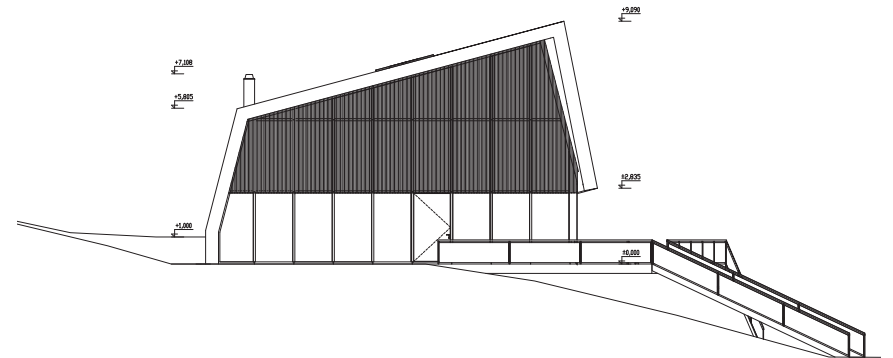

JIŽNÍ POHLED 1:200

VÝCHODNÍ POHLED 1:200

SEVERNÍ POHLED 1:200

ZÁPADNÍ POHLED 1:200

POHLEDY
BAKALÁŘSKÁ PRÁCE
HORSKÁ CHATA - JESTŘABÍ BOUDA
MÍSTO STAVBY: KRKONOŠE ZLATÉ NÁVRŠÍ