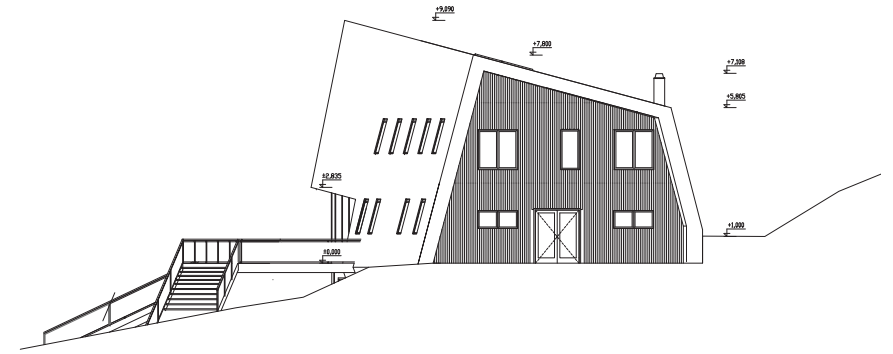

JIŽNÍ POHLED 1:200

VÝCHODNÍ POHLED 1:200

SEVERNÍ POHLED 1:200

ZÁPADNÍ POHLED 1:200

POHLEDY
BAKALÁŘSKÁ PRÁCE
HORSKÁ CHATA - JESTŘABÍ BOUDA
MÍSTO STAVBY: KRKONOŠE ZLATÉ NÁVRŠÍ