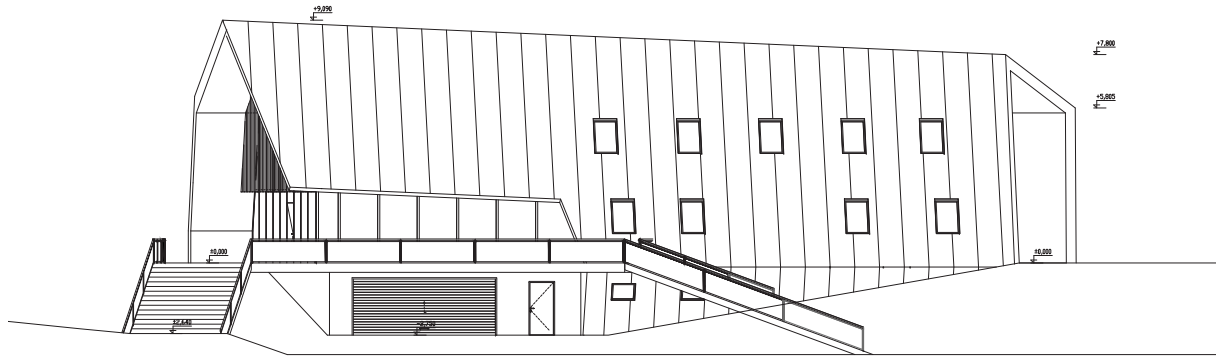

JIŽNÍ POHLED 1:200

VÝCHODNÍ POHLED 1:200

SEVERNÍ POHLED 1:200

ZÁPADNÍ POHLED 1:200

POHLEDY
BAKALÁŘSKÁ PRÁCE
HORSKÁ CHATA - JESTŘABÍ BOUDA
MÍSTO STAVBY: KRKONOŠE ZLATÉ NÁVRŠÍ