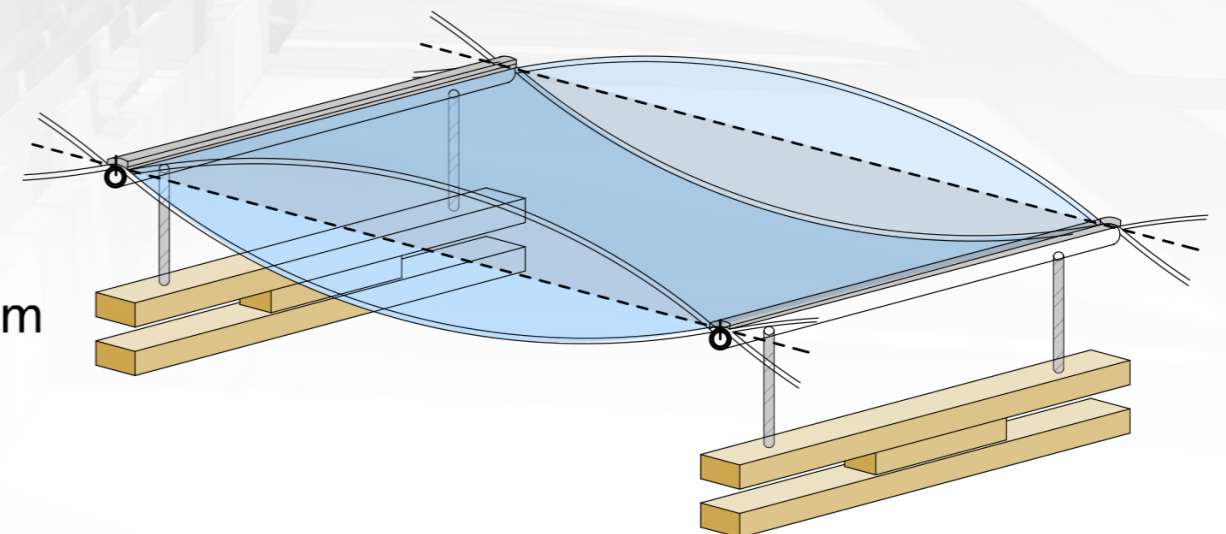

ARCHITEKTONICKÉ DETAILY

POHLED

VÝSEK PŮDORYSU

KONSTRUKCE HALY

SCHEMA HALY

SKLADBA PLÁŠTĚ HALY

POHLED

ŘEZ

DŘEVĚNÝ LEPENÝ NOSNÍK 120x200mm

PERSPEKTIVNÍ POHLED

NAPOJENÍ PLÁŠTĚ NA ZÁKLAD

M 1:20

LEGENDA

- ① MEMBRÁNOVÁ FOLIE ETFE tl. 20mm
- ② DŘEVĚNÝ LEPENÝ NOSNÍK
- ③ OCELOVÝ NEREZOVÝ NOSNÍK
- ④ TRUBICE PRO PŘÍVOD VZDUCHU DO MEBRÁNY
- ⑤ CENTRÁLNÍ PŘÍVOD VZDUCHU PRO MEBRÁNOVÉ POLŠTÁŘE
- ⑥ OCELOVÉ TÁHLO
- ⑦ SPÍNACÍ LIŠTA
- ⑧ OCELOVÁ BOTKA
- ⑨ ŽB PATKA NAVAZUJÍCÍ NA ZÁKLAD
- ⑩ DRCENÉ KAMENIVO (4/8mm)-70mm