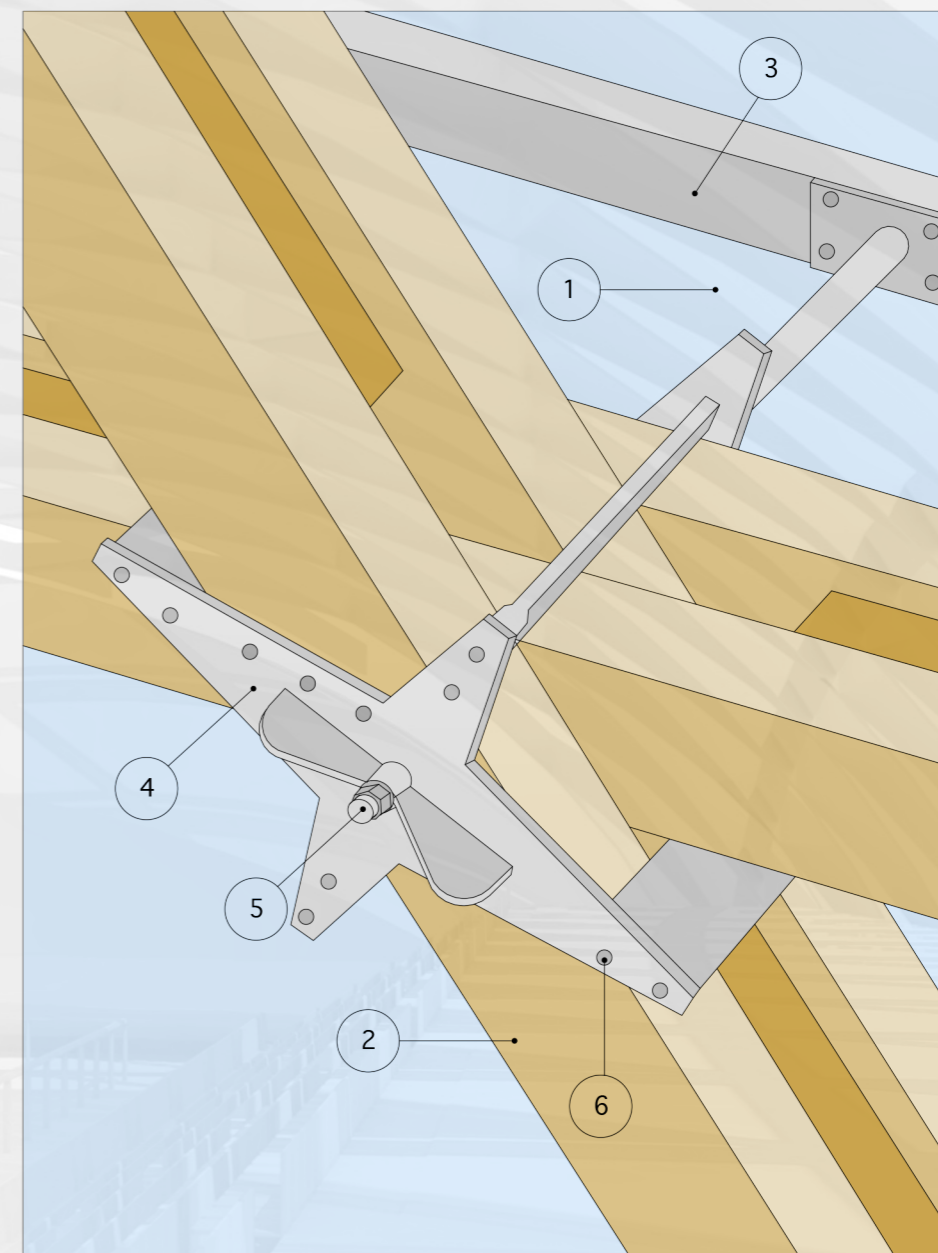

DŘEVĚNÝ LEPENÝ NOSNÍK 120x200mm

PERSPEKTIVNÍ POHLED

NAPOJENÍ PLÁŠTĚ NA ZÁKLAD

M 1:20

LEGENDA

- ① MEMBRÁNOVÁ FOLIE ETFE tl. 20mm
- ② DŘEVĚNÝ LEPENÝ NOSNÍK
- ③ OCELOVÝ NEREZOVÝ NOSNÍK
- ④ TRUBICE PRO PŘÍVOD VZDUCHU DO MEBRÁNY
- ⑤ CENTRÁLNÍ PŘÍVOD VZDUCHU PRO MEBRÁNOVÉ POLŠTÁŘE
- ⑥ OCELOVÉ TÁHLO
- ⑦ SPÍNACÍ LIŠTA
- ⑧ OCELOVÁ BOTKA
- ⑨ ŽB PATKA NAVAZUJÍCÍ NA ZÁKLAD
- ⑩ DRCENÉ KAMENIVO (4/8mm)-70mm

KŘÍŽENÍ NOSNÍKŮ

M 1:10

LEGENDA

- ① MEMBRÁNOVÁ FOLIE ETFE tl. 20mm
- ② DŘEVĚNÝ LEPENÝ NOSNÍK
- ③ OCELOVÝ NEREZOVÝ NOSNÍK
- ④ OCELOVÁ HVĚZDICE tl.20mm
- ⑤ KOTEVNÍ ŠROUB
- ⑥ SPOJOVACÍ ŠROUB

ZAKONČENÍ PLÁŠTĚ

LEGENDA

- ① MEMBRÁNOVÁ FOLIE ETFE tl. 20mm
- ② DŘEVĚNÝ LEPENÝ NOSNÍK
- ③ OCELOVÝ NEREZOVÝ NOSNÍK
- ④ OCELOVÁ 1/2 HVĚZDICE tl.20mm
- ⑤ KOTEVNÍ ŠROUB
- ⑥ TRUBICE PRO PŘÍVOD VZDUCHU DO MEMBRÁNY
- ⑦ OCELOVÁ OKA
- ⑧ OCELOVÉ TÁHLO