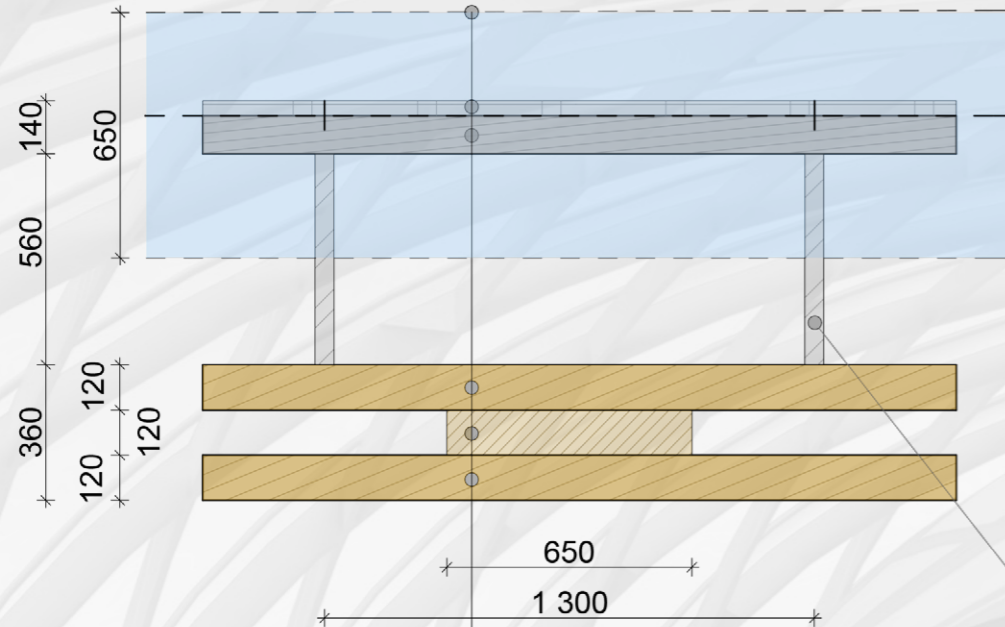

ARCHITEKTONICKÉ DETAILY

POHLED

VÝSEK PŮDORYSU

KONSTRUKCE HALY

SCHEMA HALY

SKLADBA PLÁŠTĚ HALY

POHLED

ŘEZ

ODRAZIVÁ PRŮSVITNÁ FOLIE tl.10mm

NEREZOVÝ NOSNÍK \varnothing 50mm

MEMBRÁNOVÁ FOLIE ETFE tl. 20mm

UPEVNŮVACÍ LIŠTA, NEREZ.OCEL

NEREZOVÝ NOSNÍK \varnothing 100mm

DŘEVĚNÝ LEPENÝ NOSNÍK 120x200mm

DŘEVĚNÝ LEPENÝ NOSNÍK 120x160x650mm

DŘEVĚNÝ LEPENÝ NOSNÍK 120x200mm

PERSPEKTIVNÍ POHLED

NAPOJENÍ PLÁŠTĚ NA ZÁKLAD

M 1:20

LEGENDA

- ① MEMBRÁNOVÁ FOLIE ETFE tl. 20mm
- ② DŘEVĚNÝ LEPENÝ NOSNÍK
- ③ OCELOVÝ NEREZOVÝ NOSNÍK
- ④ TRUBICE PRO PŘÍVOD VZDUCHU DO MEBRÁNY
- ⑤ CENTRÁLNÍ PŘÍVOD VZDUCHU PRO MEBRÁNOVÉ POLŠTÁŘE
- ⑥ OCELOVÉ TÁHLO
- ⑦ SPÍNACÍ LIŠTA
- ⑧ OCELOVÁ BOTKA
- ⑨ ŽB PATKA NAVAZUJÍCÍ NA ZÁKLAD
- ⑩ DRCENÉ KAMENIVO (4/8mm)-70mm

KŘÍŽENÍ NOSNÍKŮ

M 1:10

LEGENDA

- ① MEMBRÁNOVÁ FOLIE ETFE tl. 20mm
- ② DŘEVĚNÝ LEPENÝ NOSNÍK
- ③ OCELOVÝ NEREZOVÝ NOSNÍK
- ④ OCELOVÁ HVĚZDICE tl.20mm
- ⑤ KOTEVNÍ ŠROUB
- ⑥ SPOJOVACÍ ŠROUB

ZAKONČENÍ PLÁŠTĚ

LEGENDA