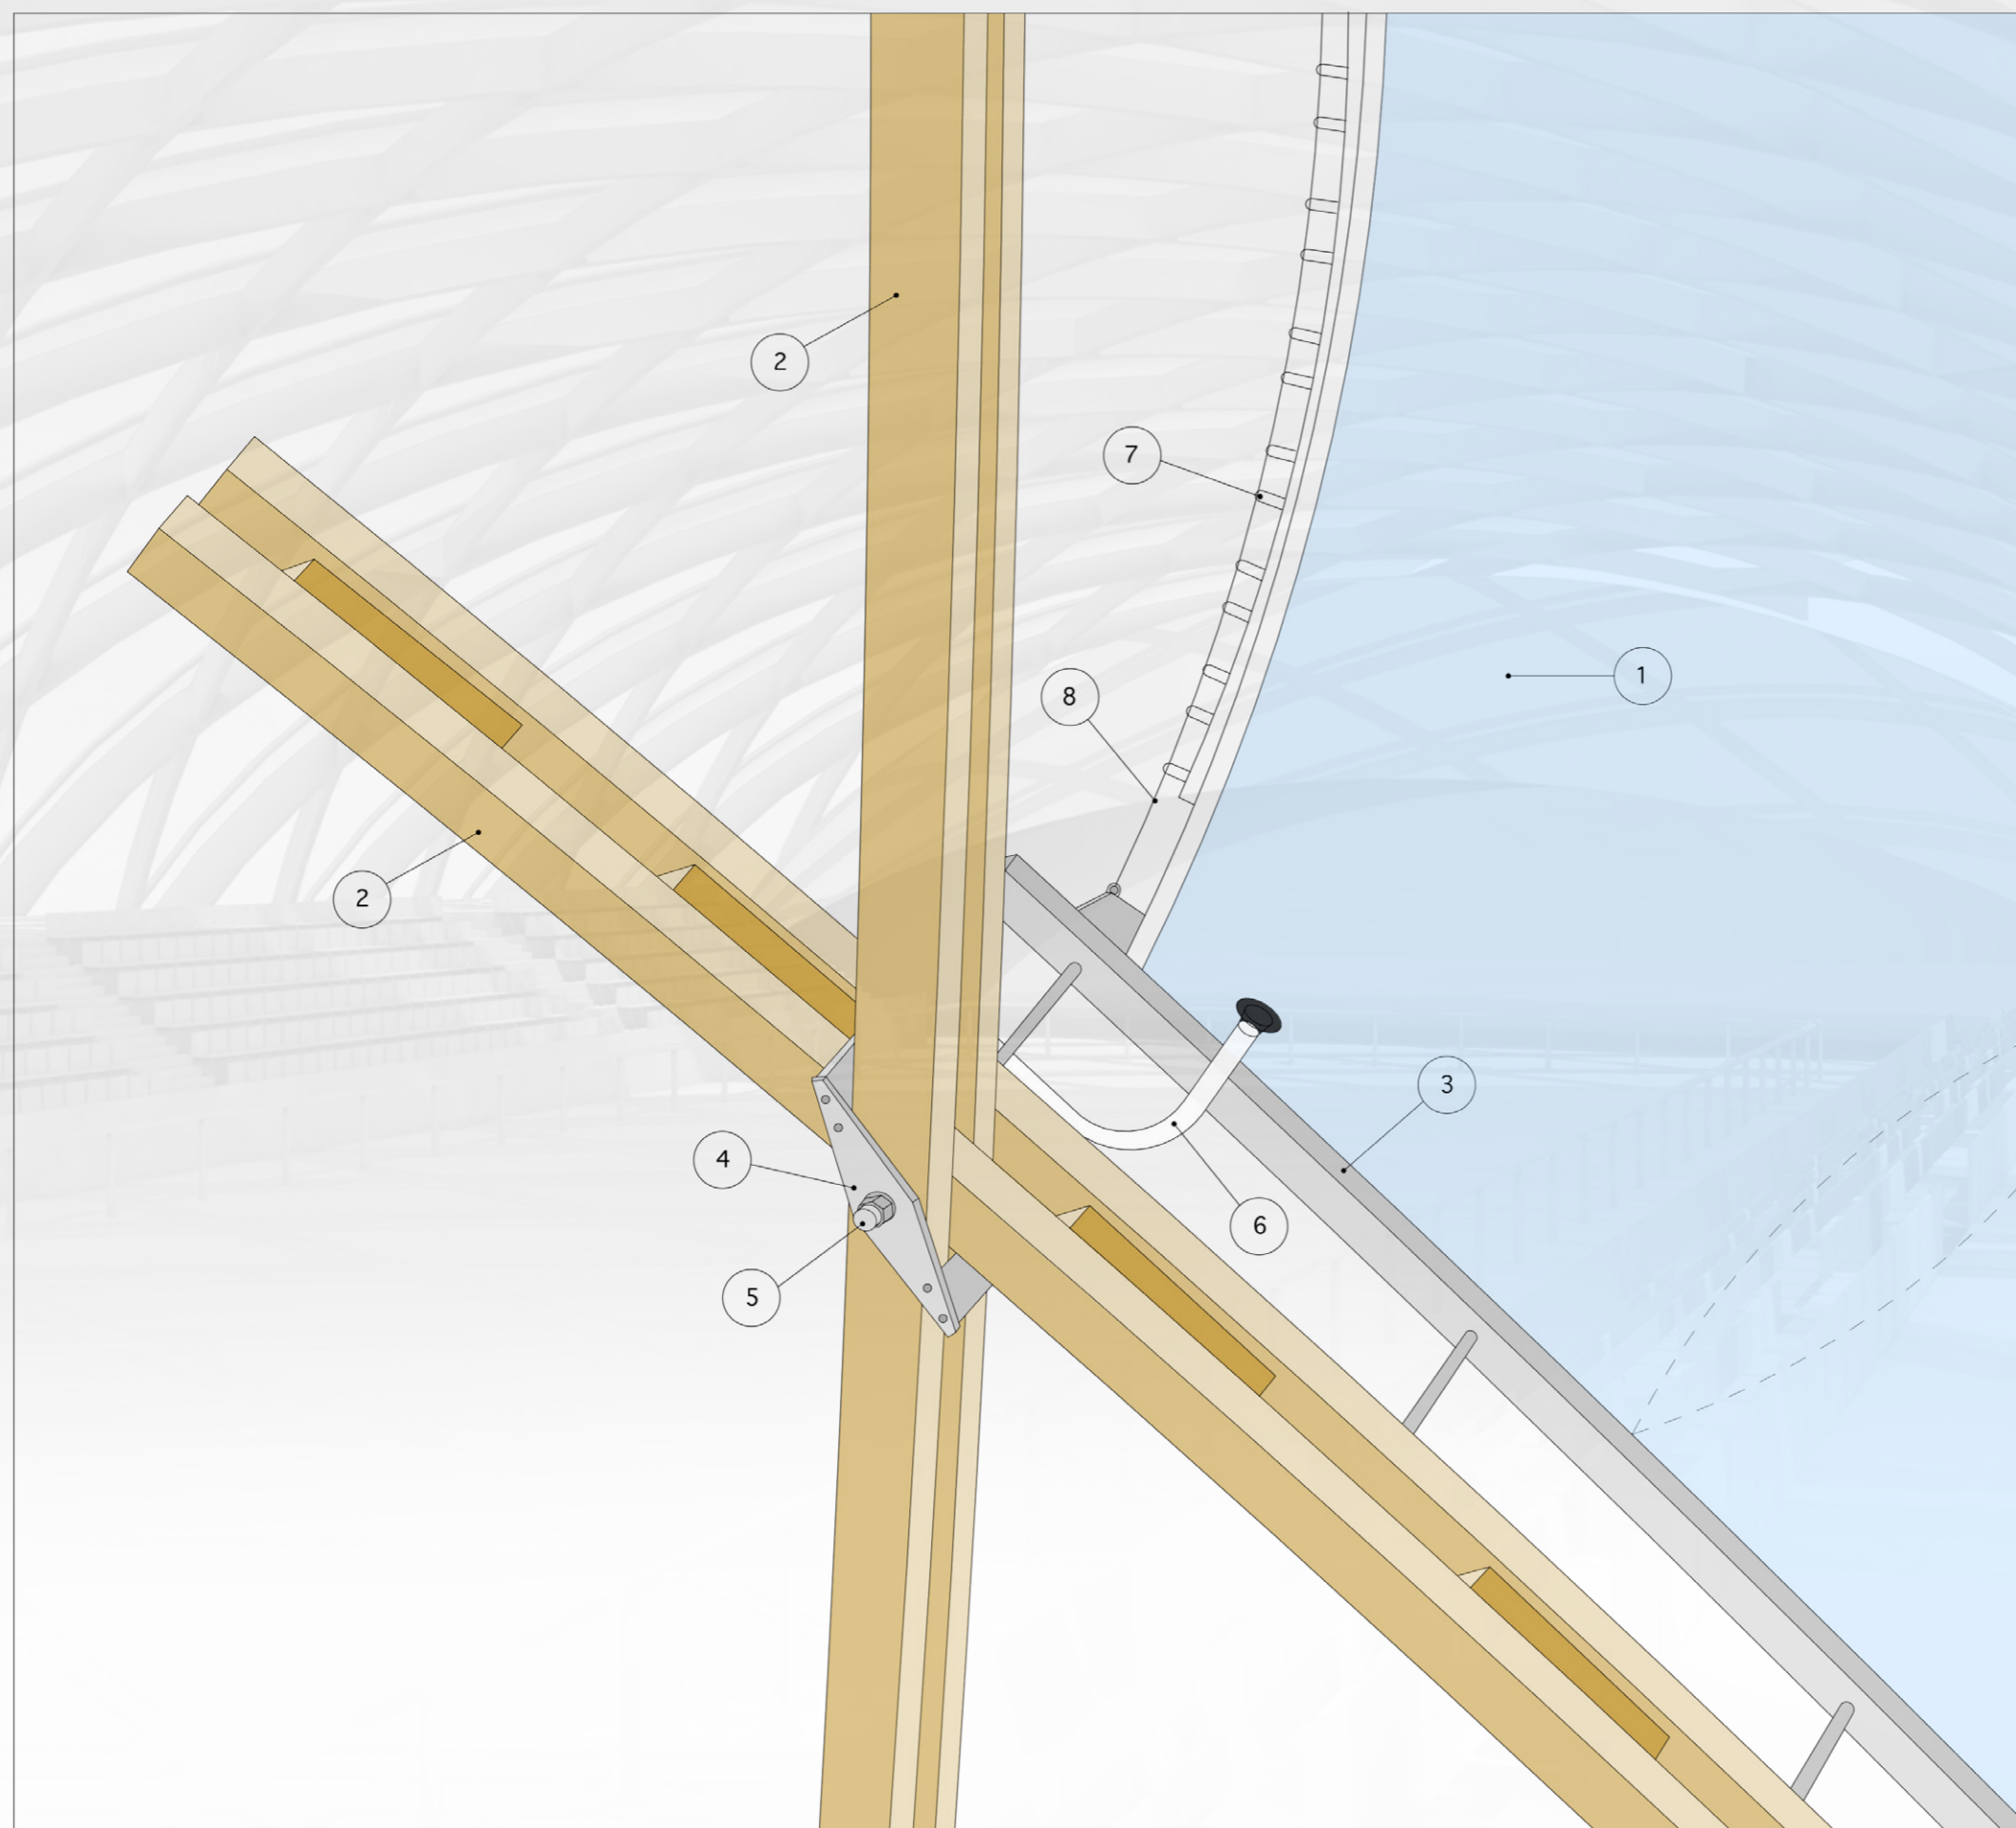

KŘÍŽENÍ NOSNÍKŮ

M 1:10

LEGENDA

- ① MEMBRÁNOVÁ FOLIE ETFE tl. 20mm
- ② DŘEVĚNÝ LEPENÝ NOSNÍK
- ③ OCELOVÝ NEREZOVÝ NOSNÍK
- ④ OCELOVÁ HVĚZDICE tl.20mm
- ⑤ KOTEVNÍ ŠROUB
- ⑥ SPOJOVACÍ ŠROUB

ZAKONČENÍ PLÁŠTĚ

LEGENDA

- ① MEMBRÁNOVÁ FOLIE ETFE tl. 20mm
- ② DŘEVĚNÝ LEPENÝ NOSNÍK
- ③ OCELOVÝ NEREZOVÝ NOSNÍK
- ④ OCELOVÁ 1/2 HVĚZDICE tl.20mm
- ⑤ KOTEVNÍ ŠROUB
- ⑥ TRUBICE PRO PŘÍVOD VZDUCHU DO MEMBRÁNY
- ⑦ OCELOVÁ OKA
- ⑧ OCELOVÉ TÁHLO