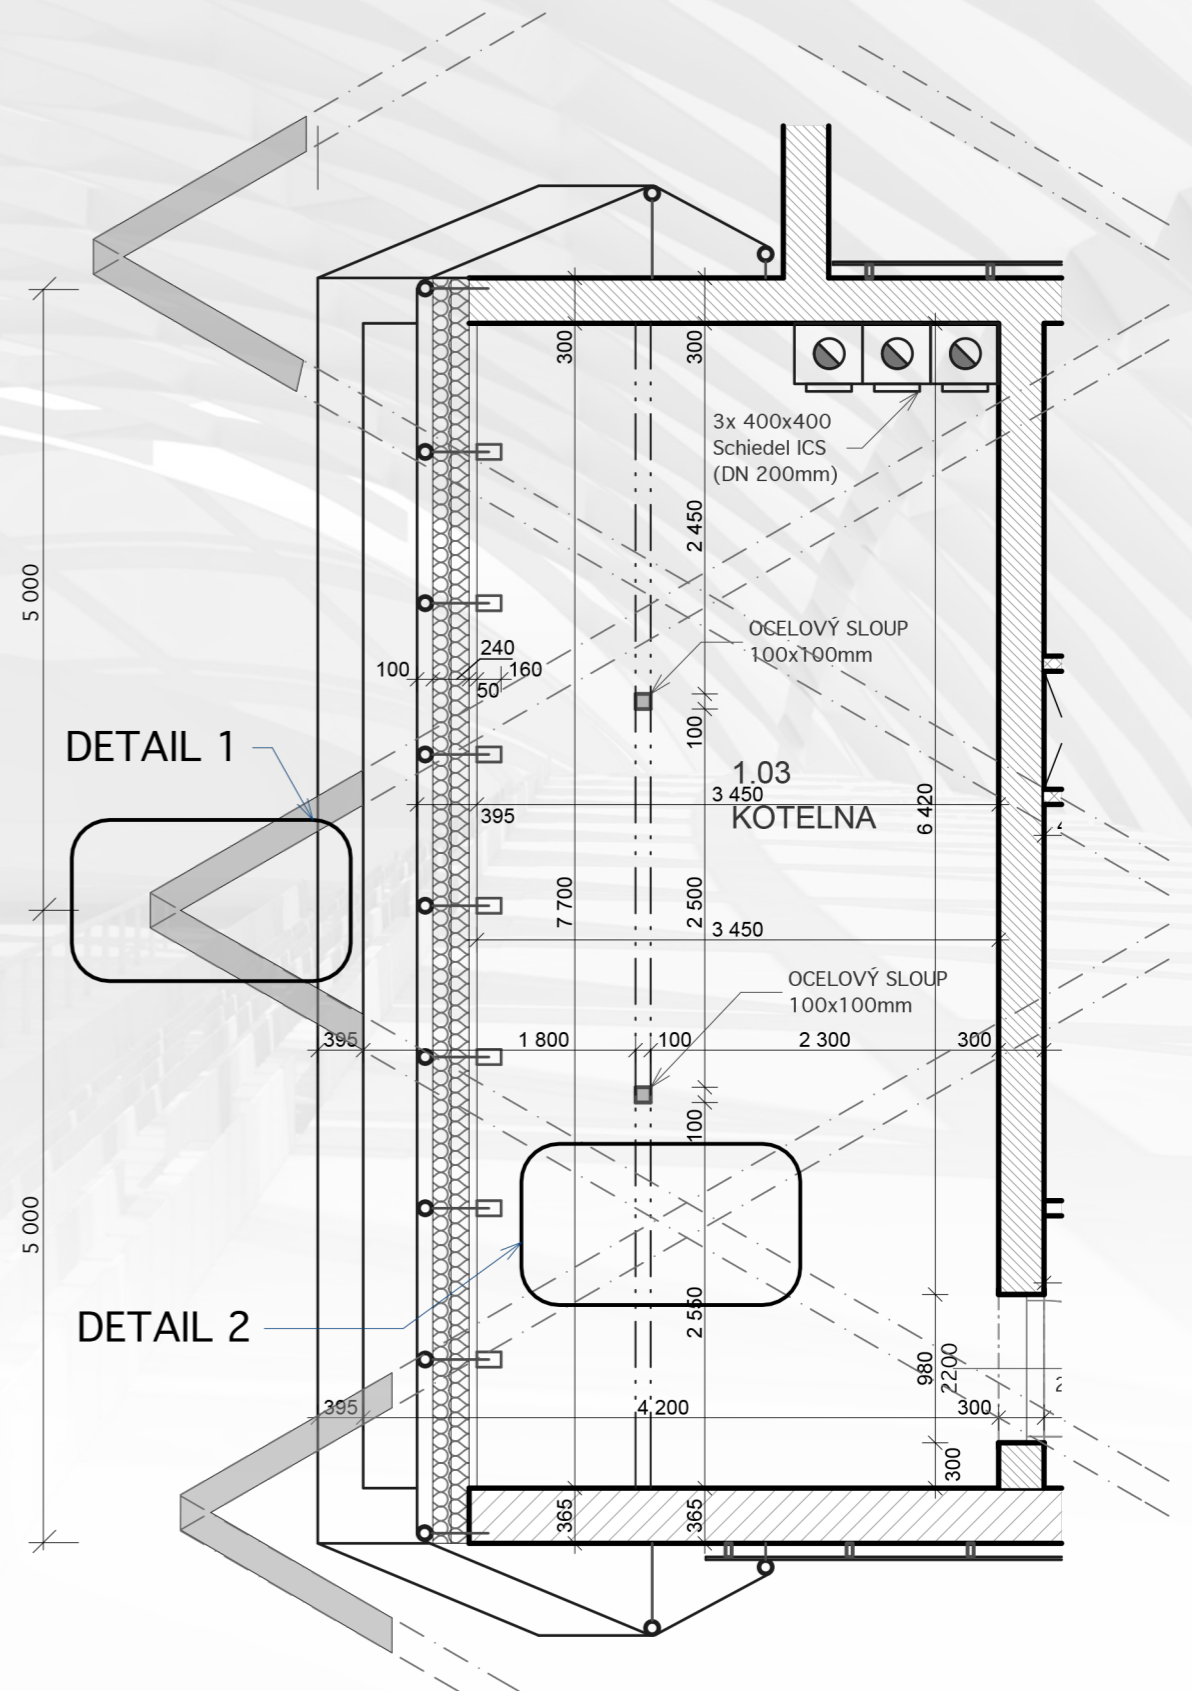

ARCHITEKTONICKÉ DETAILY

POHLED

VÝSEK PŮDORYSU

KONSTRUKCE HALY

SCHEMA HALY

SKLADBA PLÁŠTĚ HALY

POHLED

ŘEZ

ODRAZIVÁ PRŮSVITNÁ FOLIE tl.10mm

NEREZOVÝ NOSNÍK \varnothing 50mm

MEMBRÁNOVÁ FOLIE ETFE tl. 20mm

UPEVNŮVACÍ LIŠTA, NEREZ.OCEL

NEREZOVÝ NOSNÍK \varnothing 100mm

DŘEVĚNÝ LEPENÝ NOSNÍK 120x200mm

DŘEVĚNÝ LEPENÝ NOSNÍK 120x160x650mm

DŘEVĚNÝ LEPENÝ NOSNÍK 120x200mm

PERSPEKTIVNÍ POHLED

NAPOJENÍ PLÁŠTĚ NA ZÁKLAD

M 1:20

LEGENDA

- ① MEMBRÁNOVÁ FOLIE ETFE tl. 20mm
- ② DŘEVĚNÝ LEPENÝ NOSNÍK
- ③ OCELOVÝ NEREZOVÝ NOSNÍK
- ④ TRUBICE PRO PŘÍVOD VZDUCHU DO MEBRÁNY
- ⑤ CENTRÁLNÍ PŘÍVOD VZDUCHU PRO MEBRÁNOVÉ POLŠTÁŘE
- ⑥ OCELOVÉ TÁHLO
- ⑦ SPÍNACÍ LIŠTA
- ⑧ OCELOVÁ BOTKA
- ⑨ ŽB PATKA NAVAZUJÍCÍ NA ZÁKLAD
- ⑩ DRCENÉ KAMENIVO (4/8mm)-70mm

KŘÍŽENÍ NOSNÍKŮ

M 1:10

LEGENDA

- ① MEMBRÁNOVÁ FOLIE ETFE tl. 20mm
- ② DŘEVĚNÝ LEPENÝ NOSNÍK
- ③ OCELOVÝ NEREZOVÝ NOSNÍK
- ④ OCELOVÁ HVĚZDICE tl.20mm
- ⑤ KOTEVNÍ ŠROUB
- ⑥ SPOJOVACÍ ŠROUB

ZAKONČENÍ PLÁŠTĚ

LEGENDA