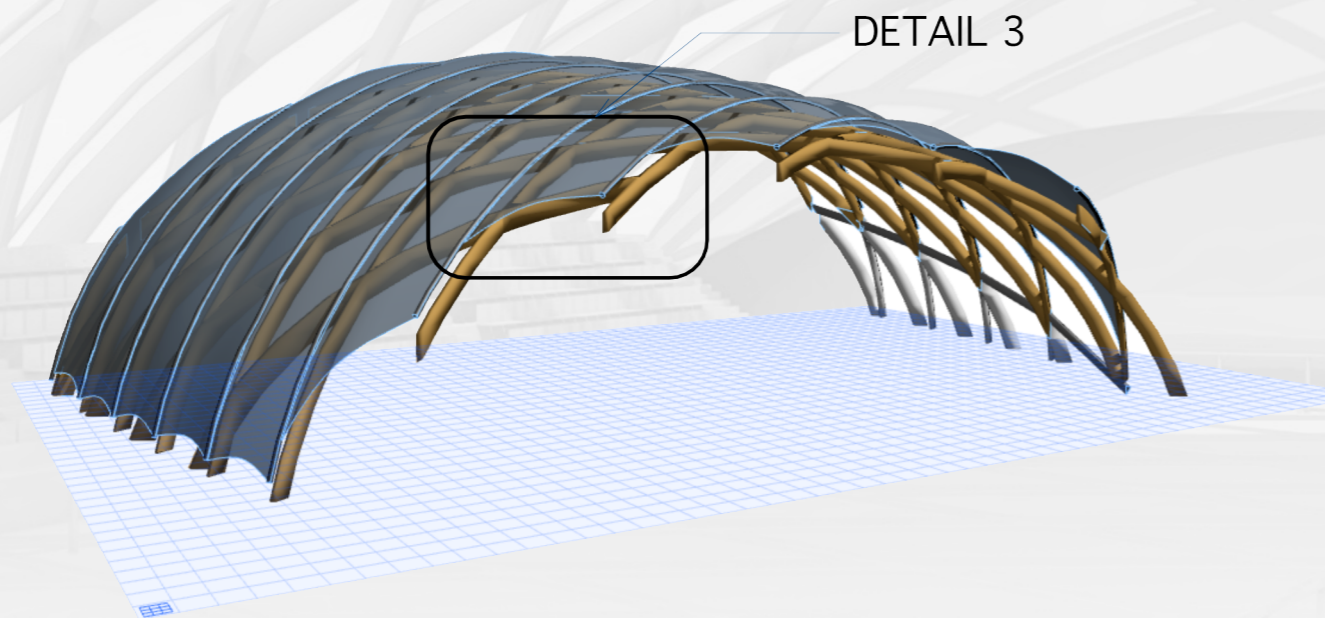

ARCHITEKTONICKÉ DETAILY

POHLED

VÝSEK PŮDORYSU

KONSTRUKCE HALY

SCHEMA HALY

SKLADBA PLÁŠTĚ HALY

POHLED

ŘEZ

ODRAZIVÁ PRŮSVITNÁ FOLIE tl.10mm

NEREZOVÝ NOSNÍK \varnothing 50mm

MEMBRÁNOVÁ FOLIE ETFE tl. 20mm

UPEVNŮVACÍ LIŠTA, NEREZ.OCEL

NEREZOVÝ NOSNÍK \varnothing 100mm

DŘEVĚNÝ LEPENÝ NOSNÍK 120x200mm

DŘEVĚNÝ LEPENÝ NOSNÍK 120x160x650mm

DŘEVĚNÝ LEPENÝ NOSNÍK 120x200mm

PERSPEKTIVNÍ POHLED

NAPOJENÍ PLÁŠTĚ NA ZÁKLAD

M 1:20

LEGENDA

- ① MEMBRÁNOVÁ FOLIE ETFE tl. 20mm
- ② DŘEVĚNÝ LEPENÝ NOSNÍK
- ③ OCELOVÝ NEREZOVÝ NOSNÍK
- ④ TRUBICE PRO PŘÍVOD VZDUCHU DO MEBRÁNY
- ⑤ CENTRÁLNÍ PŘÍVOD VZDUCHU PRO MEBRÁNOVÉ POLŠTÁŘE
- ⑥ OCELOVÉ TÁHLO
- ⑦ SPÍNACÍ LIŠTA
- ⑧ OCELOVÁ BOTKA
- ⑨ ŽB PATKA NAVAZUJÍCÍ NA ZÁKLAD
- ⑩ DRCENÉ KAMENIVO (4/8mm)-70mm

KŘÍŽENÍ NOSNÍKŮ

M 1:10

LEGENDA

- ① MEMBRÁNOVÁ FOLIE ETFE tl. 20mm
- ② DŘEVĚNÝ LEPENÝ NOSNÍK
- ③ OCELOVÝ NEREZOVÝ NOSNÍK
- ④ OCELOVÁ HVĚZDICE tl.20mm
- ⑤ KOTEVNÍ ŠROUB
- ⑥ SPOJOVACÍ ŠROUB

ZAKONČENÍ PLÁŠTĚ

LEGENDA