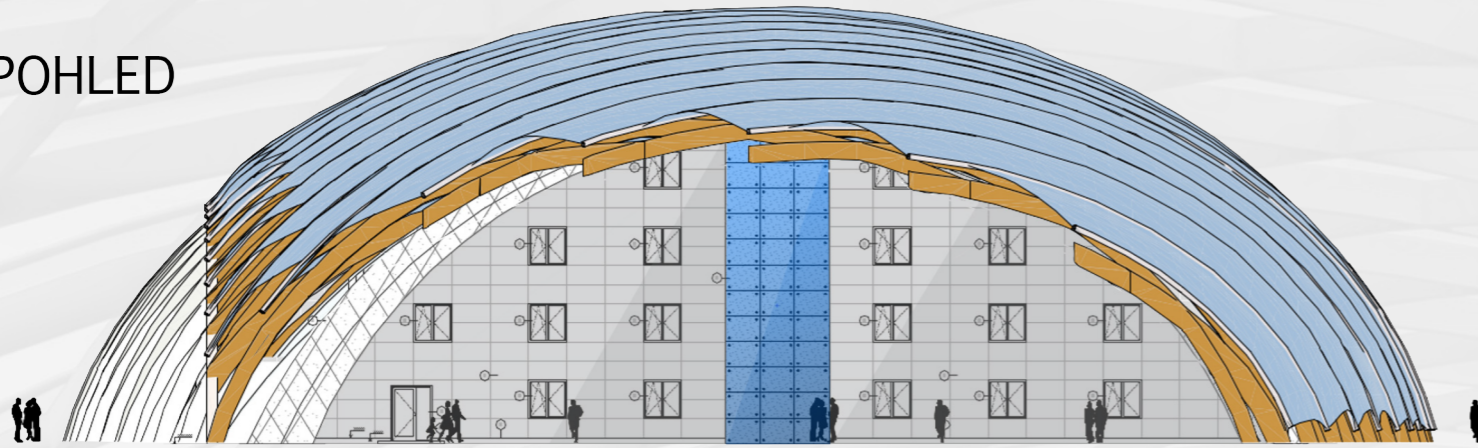

ARCHITEKTONICKÉ DETAILY

POHLED

VÝSEK PŮDORYSU

KONSTRUKCE HALY

SCHEMA HALY

SKLADBA PLÁŠTĚ HALY

POHLED

ŘEZ

DŘEVĚNÝ LEPENÝ NOSNÍK 120x200mm

PERSPEKTIVNÍ POHLED

NAPOJENÍ PLÁŠTĚ NA ZÁKLAD

M 1:20

LEGENDA

- ① MEMBRÁNOVÁ FOLIE ETFE tl. 20mm
- ② DŘEVĚNÝ LEPENÝ NOSNÍK
- ③ OCELOVÝ NEREZOVÝ NOSNÍK
- ④ TRUBICE PRO PŘÍVOD VZDUCHU DO MEBRÁNY
- ⑤ CENTRÁLNÍ PŘÍVOD VZDUCHU PRO MEBRÁNOVÉ POLŠTÁŘE
- ⑥ OCELOVÉ TÁHLO
- ⑦ SPÍNACÍ LIŠTA
- ⑧ OCELOVÁ BOTKA
- ⑨ ŽB PATKA NAVAZUJÍCÍ NA ZÁKLAD
- ⑩ DRCENÉ KAMENIVO (4/8mm)-70mm