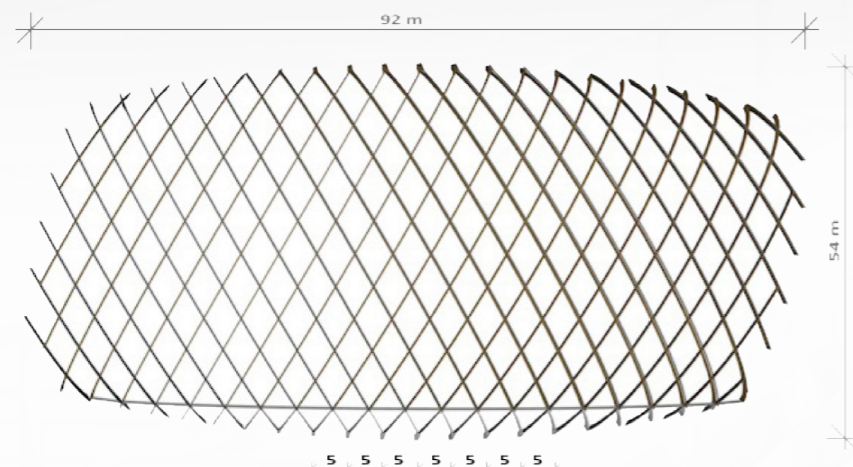

ARCHITEKTONICKÉ DETAILY

POHLED

VÝSEK PŮDORYSU

KONSTRUKCE HALY

SCHEMA HALY

SKLADBA PLÁŠTĚ HALY

POHLED

ŘEZ

ODRAZIVÁ PRŮSVITNÁ FOLIE tl.10mm

NEREZOVÝ NOSNÍK \varnothing 50mm

MEMBRÁNOVÁ FOLIE ETFE tl. 20mm

UPEVNŮVACÍ LIŠTA, NEREZ.OCEL

NEREZOVÝ NOSNÍK \varnothing 100mm

DŘEVĚNÝ LEPENÝ NOSNÍK 120x200mm

DŘEVĚNÝ LEPENÝ NOSNÍK 120x160x650mm

DŘEVĚNÝ LEPENÝ NOSNÍK 120x200mm

PERSPEKTIVNÍ POHLED

NAPOJENÍ PLÁŠTĚ NA ZÁKLAD

M 1:20

LEGENDA

- ① MEMBRÁNOVÁ FOLIE ETFE tl. 20mm
- ② DŘEVĚNÝ LEPENÝ NOSNÍK
- ③ OCELOVÝ NEREZOVÝ NOSNÍK
- ④ TRUBICE PRO PŘÍVOD VZDUCHU DO MEBRÁNY
- ⑤ CENTRÁLNÍ PŘÍVOD VZDUCHU PRO MEBRÁNOVÉ POLŠTÁŘE
- ⑥ OCELOVÉ TÁHLO
- ⑦ SPÍNACÍ LIŠTA
- ⑧ OCELOVÁ BOTKA
- ⑨ ŽB PATKA NAVAZUJÍCÍ NA ZÁKLAD
- ⑩ DRCENÉ KAMENIVO (4/8mm)-70mm

KŘÍŽENÍ NOSNÍKŮ

M 1:10

LEGENDA

- ① MEMBRÁNOVÁ FOLIE ETFE tl. 20mm
- ② DŘEVĚNÝ LEPENÝ NOSNÍK
- ③ OCELOVÝ NEREZOVÝ NOSNÍK
- ④ OCELOVÁ HVĚZDICE tl.20mm
- ⑤ KOTEVNÍ ŠROUB
- ⑥ SPOJOVACÍ ŠROUB

ZAKONČENÍ PLÁŠTĚ

LEGENDA