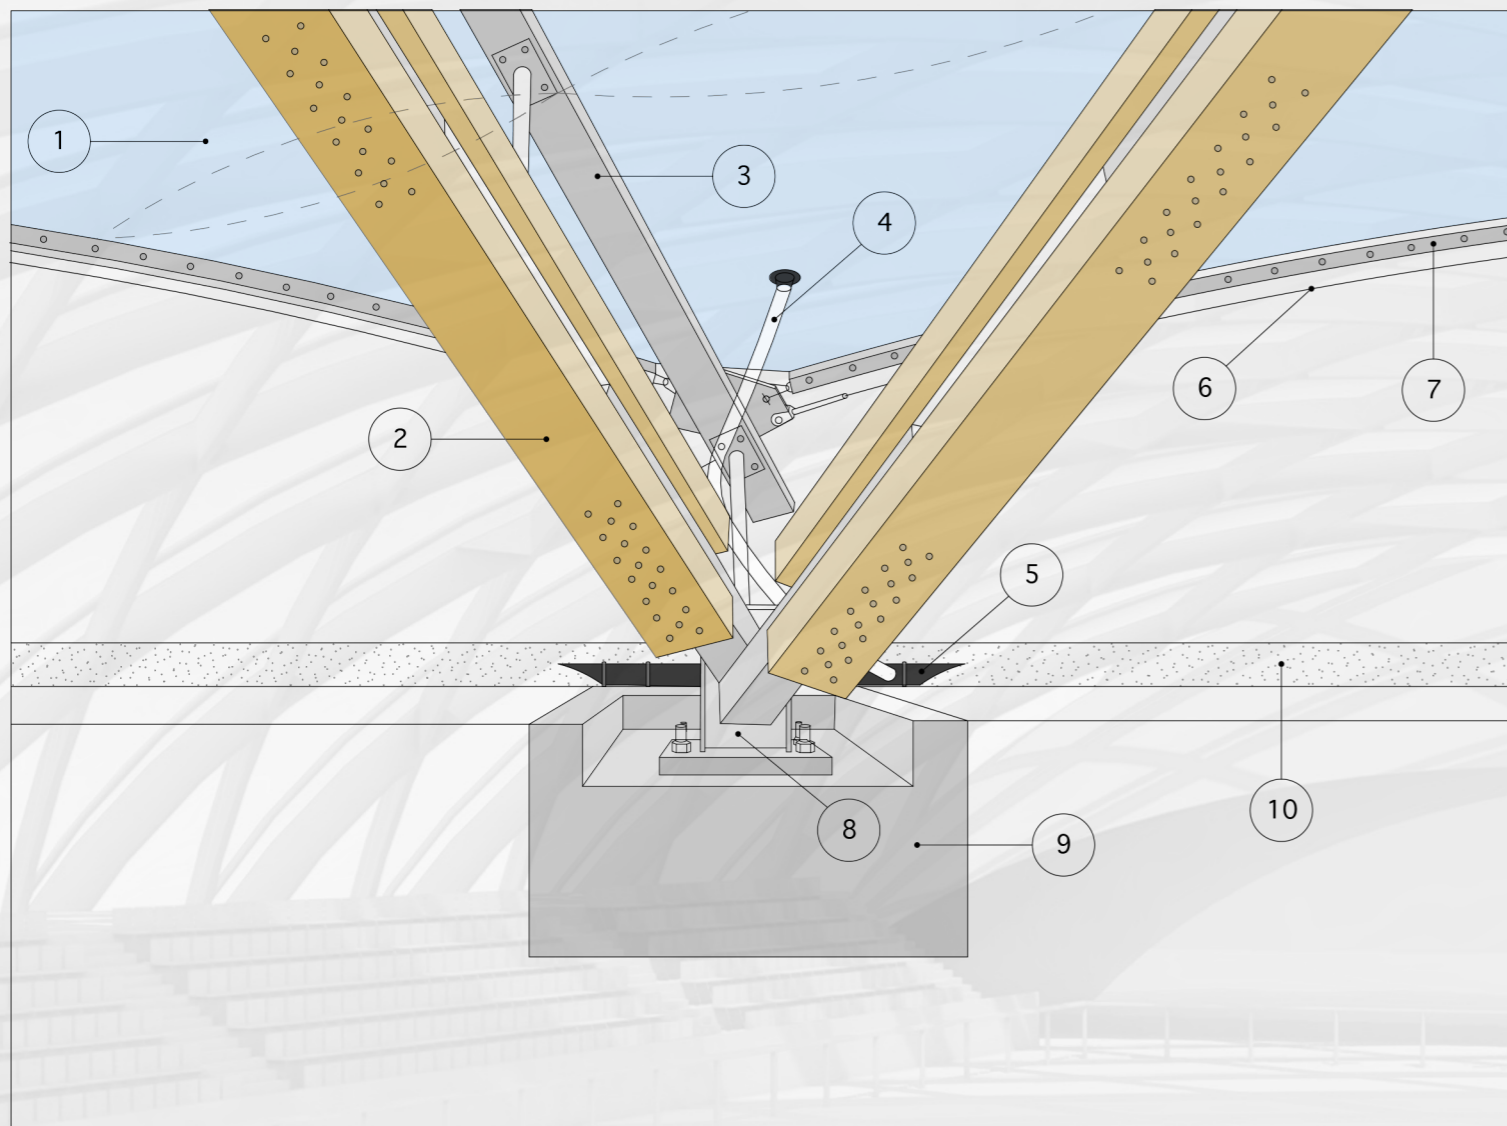

ARCHITEKTONICKÉ DETAILY

POHLED

VÝSEK PŮDORYSU

KONSTRUKCE HALY

SCHEMA HALY

SKLADBA PLÁŠTĚ HALY

POHLED

ŘEZ

ODRAZIVÁ PRŮSVITNÁ FOLIE tl.10mm

NEREZOVÝ NOSNÍK \varnothing 50mm

MEMBRÁNOVÁ FOLIE ETFE tl. 20mm

UPEVNŮVACÍ LIŠTA, NEREZ.OCEL

NEREZOVÝ NOSNÍK \varnothing 100mm

DŘEVĚNÝ LEPENÝ NOSNÍK 120x200mm

DŘEVĚNÝ LEPENÝ NOSNÍK 120x160x650mm

DŘEVĚNÝ LEPENÝ NOSNÍK 120x200mm

PERSPEKTIVNÍ POHLED

NAPOJENÍ PLÁŠTĚ NA ZÁKLAD

M 1:20

LEGENDA

- ① MEMBRÁNOVÁ FOLIE ETFE tl. 20mm
- ② DŘEVĚNÝ LEPENÝ NOSNÍK
- ③ OCELOVÝ NEREZOVÝ NOSNÍK
- ④ TRUBICE PRO PŘÍVOD VZDUCHU DO MEBRÁNY
- ⑤ CENTRÁLNÍ PŘÍVOD VZDUCHU PRO MEBRÁNOVÉ POLŠTÁŘE
- ⑥ OCELOVÉ TÁHLO
- ⑦ SPÍNACÍ LIŠTA
- ⑧ OCELOVÁ BOTKA
- ⑨ ŽB PATKA NAVAZUJÍCÍ NA ZÁKLAD
- ⑩ DRCENÉ KAMENIVO (4/8mm)-70mm