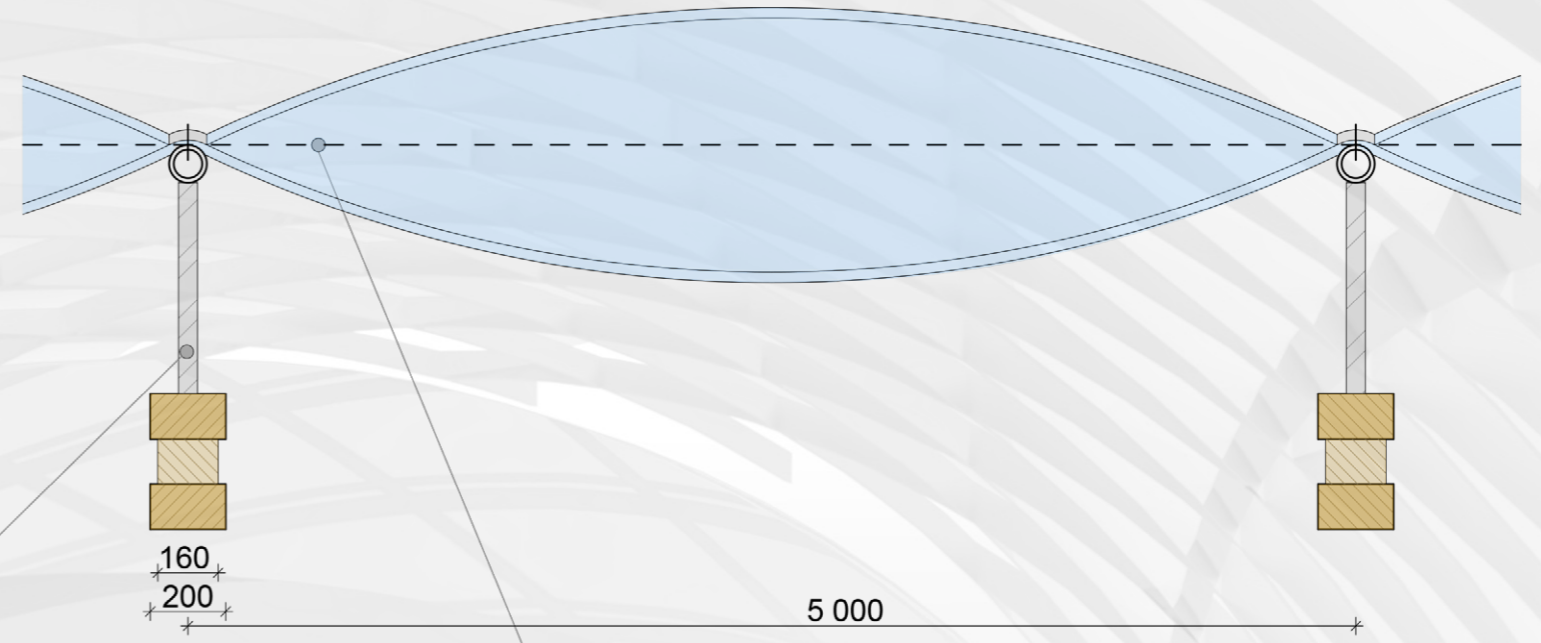

ARCHITEKTONICKÉ DETAILY

POHLED

VÝSEK PŮDORYSU

KONSTRUKCE HALY

SCHEMA HALY

SKLADBA PLÁŠTĚ HALY

POHLED

ŘEZ

ODRAZIVÁ PRŮSVITNÁ FOLIE tl.10mm

NEREZOVÝ NOSNÍK \varnothing 50mm

MEMBRÁNOVÁ FOLIE ETFE tl. 20mm

UPEVNŮVACÍ LIŠTA, NEREZ.OCEL

NEREZOVÝ NOSNÍK \varnothing 100mm

DŘEVĚNÝ LEPENÝ NOSNÍK 120x200mm

DŘEVĚNÝ LEPENÝ NOSNÍK 120x160x650mm

DŘEVĚNÝ LEPENÝ NOSNÍK 120x200mm

PERSPEKTIVNÍ POHLED

NAPOJENÍ PLÁŠTĚ NA ZÁKLAD

M 1:20

LEGENDA

- ① MEMBRÁNOVÁ FOLIE ETFE tl. 20mm
- ② DŘEVĚNÝ LEPENÝ NOSNÍK
- ③ OCELOVÝ NEREZOVÝ NOSNÍK
- ④ TRUBICE PRO PŘÍVOD VZDUCHU DO MEBRÁNY
- ⑤ CENTRÁLNÍ PŘÍVOD VZDUCHU PRO MEBRÁNOVÉ POLŠTÁŘE
- ⑥ OCELOVÉ TÁHLO
- ⑦ SPÍNACÍ LIŠTA
- ⑧ OCELOVÁ BOTKA
- ⑨ ŽB PATKA NAVAZUJÍCÍ NA ZÁKLAD
- ⑩ DRCENÉ KAMENIVO (4/8mm)-70mm