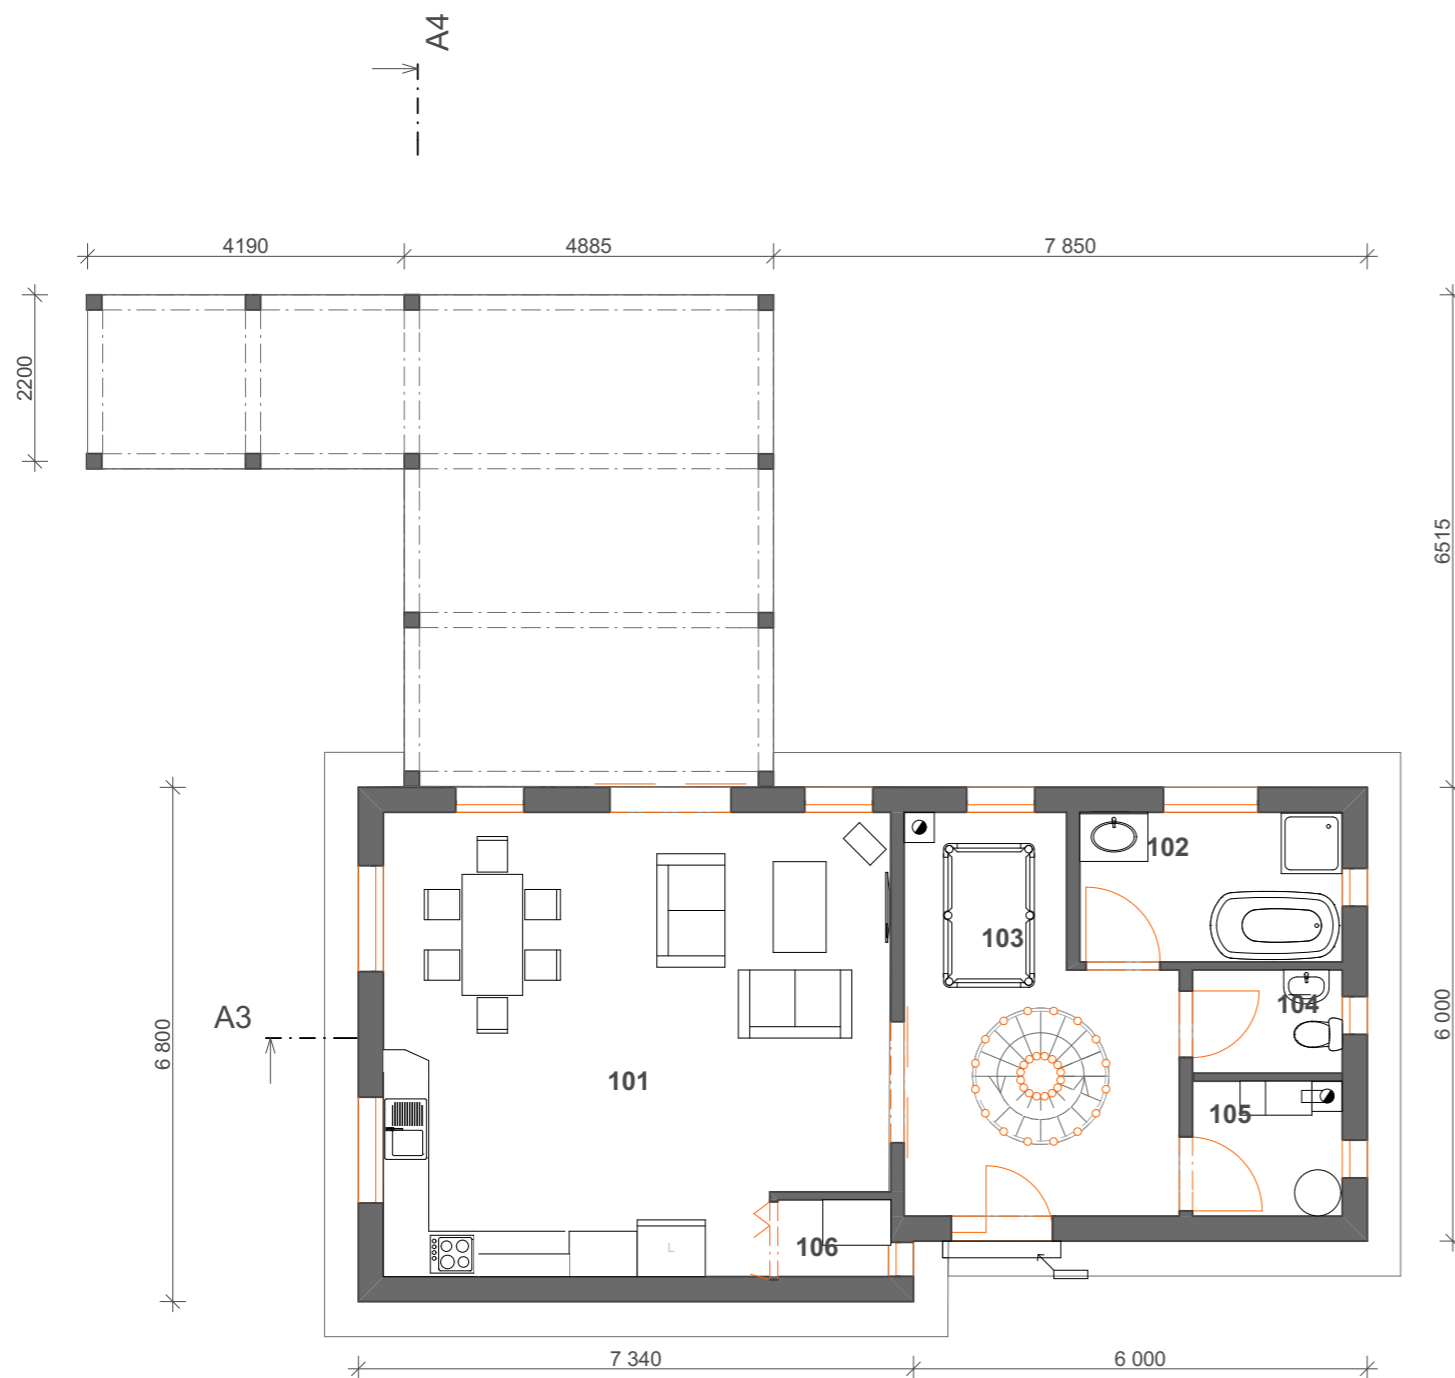

LESNÍ REKREAČNÍ CHATA - BRDY

1.NP

Tabulka místností 1.NP

Č.	Název místnosti	Plocha (m ²)
101	OBÝVACÍ POKOJ S KUCHYNÍ	80,44
102	KOUPELNA	13,74
103	HALA	33,24
104	WC	5,40
105	TECHNICKÁ MÍSTNOST	7,06
106	SPIŽ	171,82
		311,70 m²

MĚŘÍTKO 1:100

STUDENTSKÁ SOUPEŽ STAVBY S VŮNÍ DŘEVA 2017

Název: LESNÍ REKREAČNÍ CHATA - BRDY	Šk.rok: 2016/17
	Měřítko: 1:100
Vypracoval: Mašková Tereza, Skrůžný Zdeněk	Výkres: STUDIE - 1.NP 02