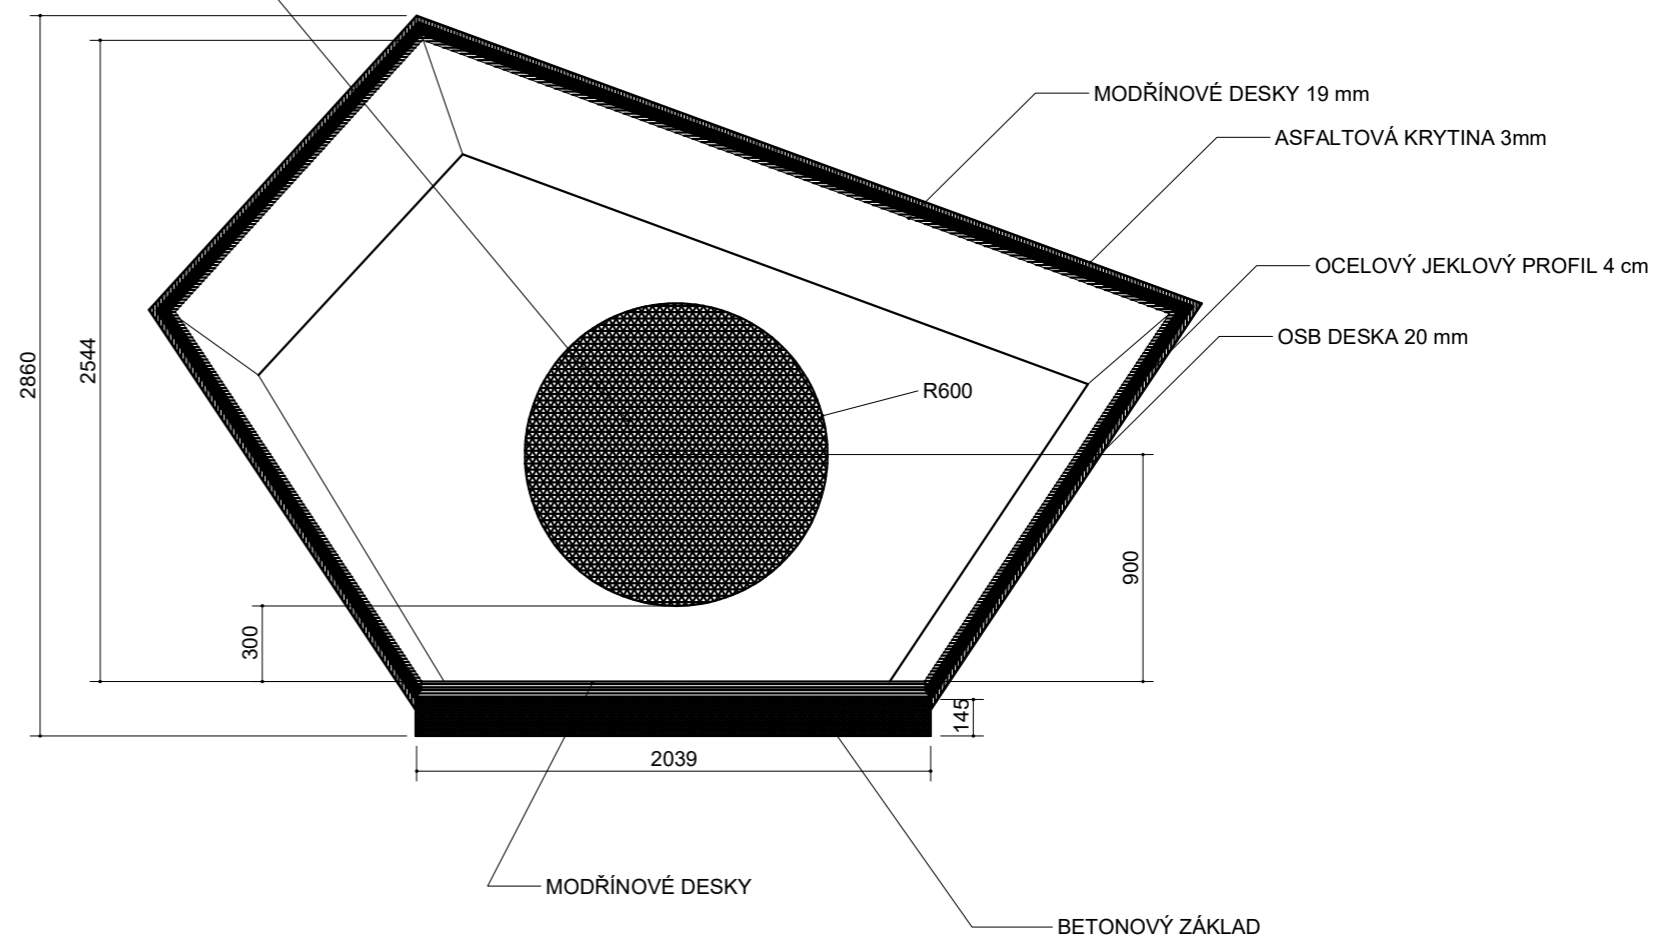

A-A

OKNO- plexisklo

Řez 1:30
 Kreslil: Klára Horáková
 Datum: 4.6.2017