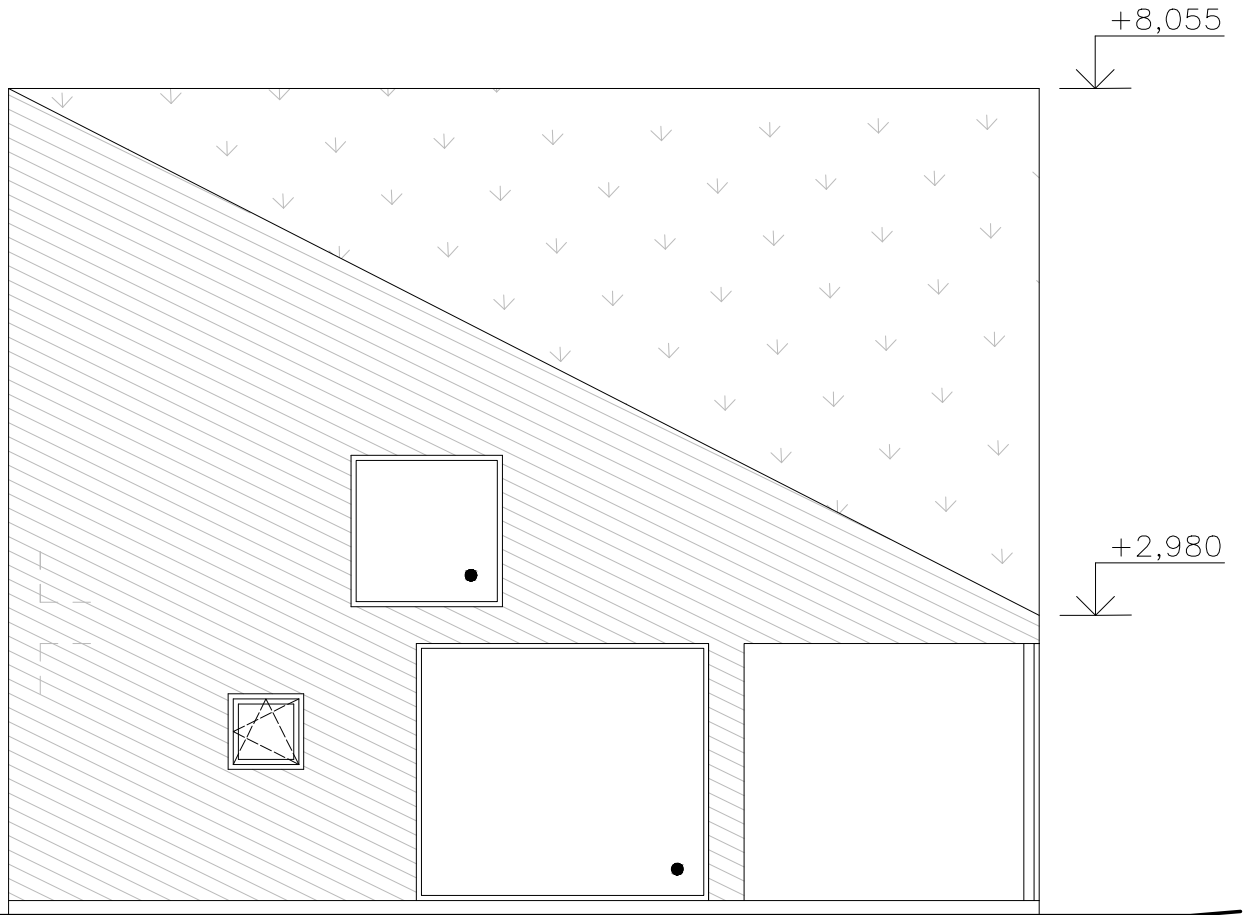

POHLED JIHOVÝCHODNÍ

POHLED JIHOVÝCHODNÍ
RD BABICE NAD SVITAVOU

WWW.EM3.CZ
info@em3.cz
702 279 329