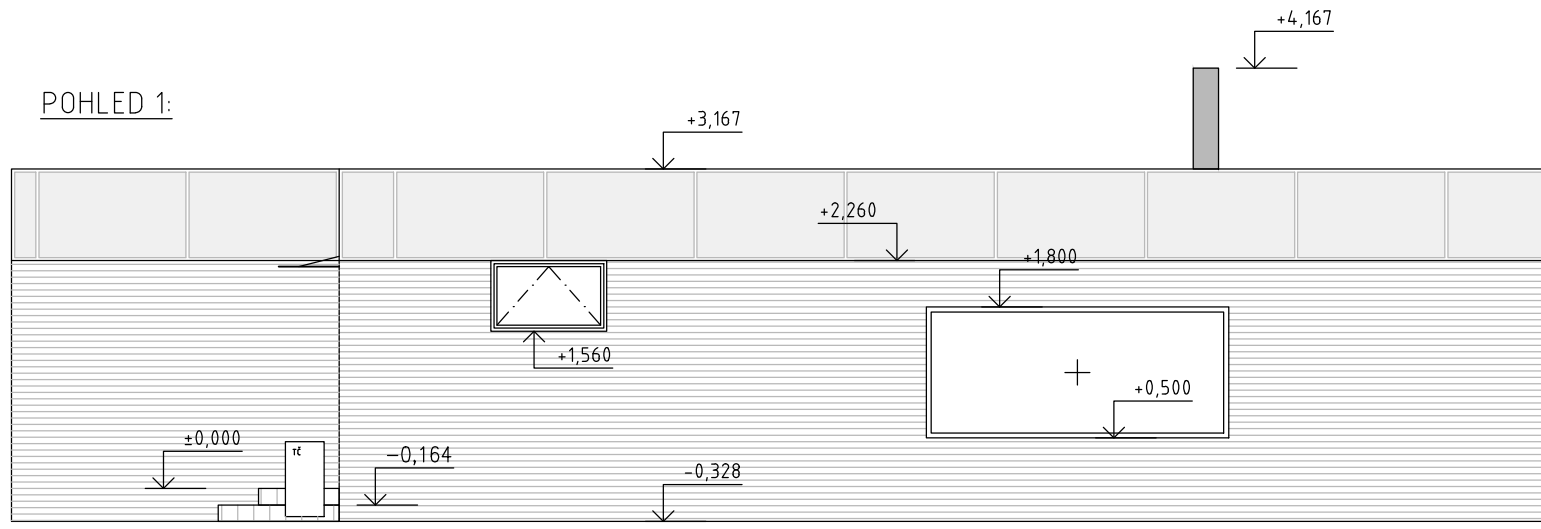

POHLED 1:

POHLED 2:

POHLED 3:

POHLED 4:

LEGENDA MATERIÁLŮ:

-  OBKLAD Z CEMENTOVĽÁKNITÝCH DESEK V BARVĚ ANTRACIT
-  OBLOŽENÍ - SIBIŘSKÝ MODŘÍN RHOMBUS 24x68
-  PLECHOVÝ KOMÍN V BARVĚ ANTRACIT
-  OBLOŽENÍ TERASY - SIBIŘSKÝ MODŘÍN 28x142

VYPRACOVAL:	Ing. PETR FOJTÍK	
ZODPOVĚDNÝ PROJEKTANT:	Ing. MILAN MALATINSKÝ	
INVESTOR:	TEREZA A MICHAL FREISLEROVI JILEMNICKÉHO 64/6 736 01 HAVÍŘOV	DATUM: 03/2022
STAVBA:	OneHouse ALBATROSS	FORMÁT: 2xA4
NÁZEV VÝKRESU:	POHLEDY	MĚŘÍTKO: 1:75
		STUPEŇ: DSP
		ČÍSLO VÝKRESU: D.1.1 - 05