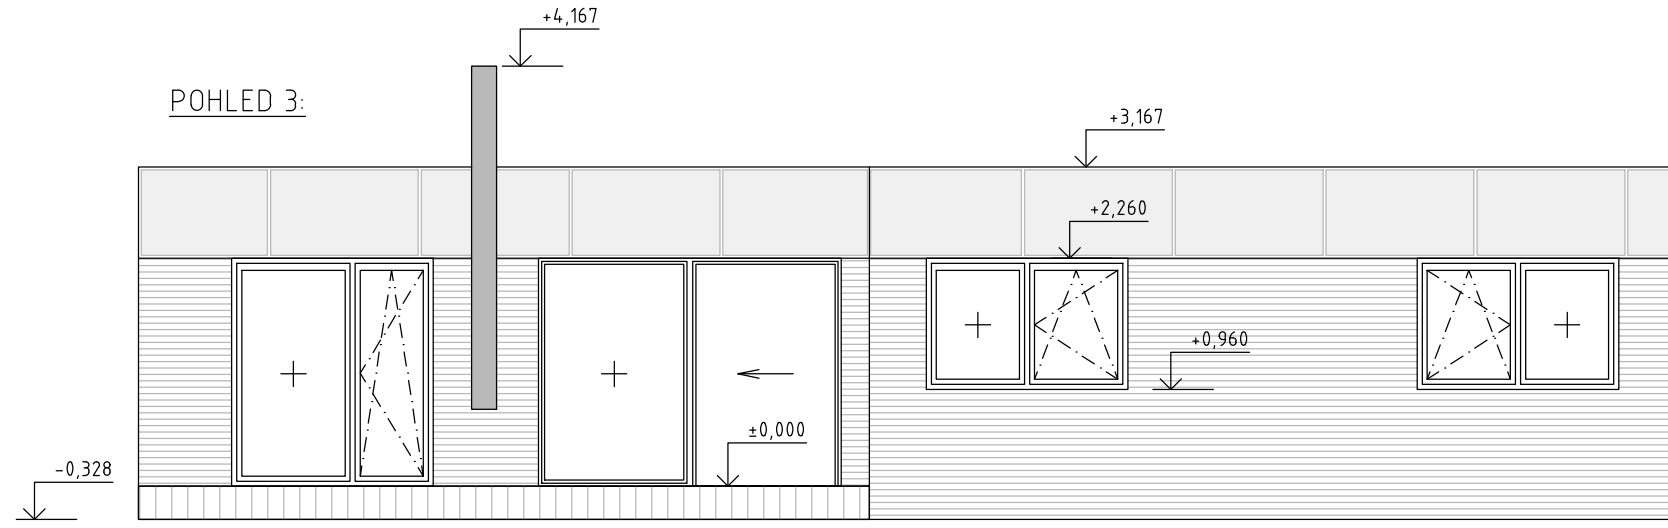

POHLED 1:

POHLED 2:

POHLED 3:

POHLED 4:

LEGENDA MATERIÁLŮ:

-  OBKLAD Z CEMENTOVĽÁKNITÝCH DESEK V BARVĚ ANTRACIT
-  OBLOŽENÍ - SIBIŘSKÝ MODŘÍN RHOMBUS 24x68
-  PLECHOVÝ KOMÍN V BARVĚ ANTRACIT
-  OBLOŽENÍ TERASY - SIBIŘSKÝ MODŘÍN 28x142

VYPRACOVAL:	Ing. PETR FOJTÍK	
ZODPOVĚDNÝ PROJEKTANT:	Ing. MILAN MALATINSKÝ	
INVESTOR:	TEREZA A MICHAL FREISLEROVI JILEMNICKÉHO 64/6 736 01 HAVÍŘOV	DATUM: 03/2022
STAVBA:	OneHouse ALBATROSS	FORMÁT: 2xA4
NÁZEV VÝKRESU:	POHLEDY	MĚŘÍTKO: 1:75
		STUPEŇ: DSP
		ČÍSLO VÝKRESU: D.1.1 - 05