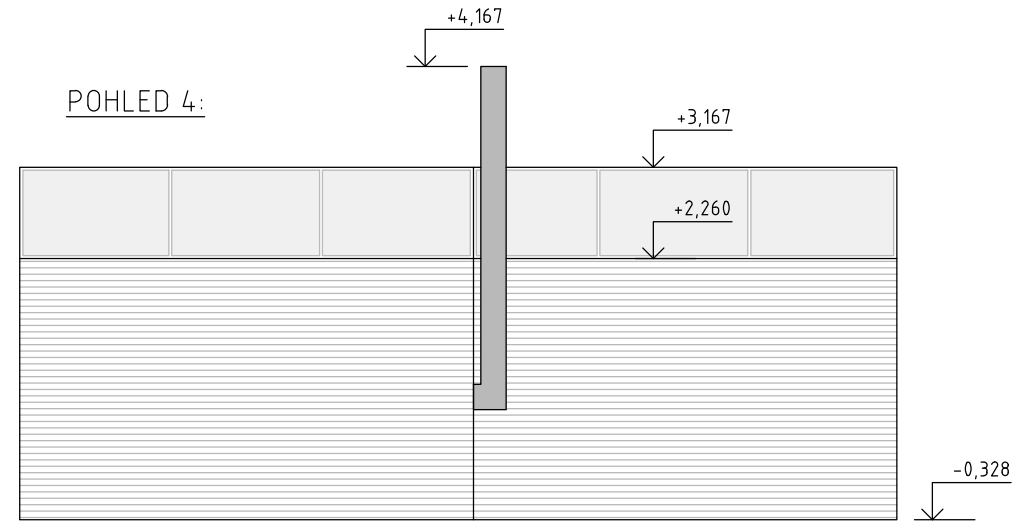

POHLED 1:

POHLED 2:

POHLED 3:

POHLED 4:

LEGENDA MATERIÁLŮ:

-  OBKLAD Z CEMENTOVĽÁKNITÝCH DESEK V BARVĚ ANTRACIT
-  OBLOŽENÍ - SIBIŘSKÝ MODŘÍN RHOMBUS 24x68
-  PLECHOVÝ KOMÍN V BARVĚ ANTRACIT
-  OBLOŽENÍ TERASY - SIBIŘSKÝ MODŘÍN 28x142

VYPRACOVAL:	Ing. PETR FOJTÍK	
ZODPOVĚDNÝ PROJEKTANT:	Ing. MILAN MALATINSKÝ	
INVESTOR:	TEREZA A MICHAL FREISLEROVI JILEMNICKÉHO 64/6 736 01 HAVÍŘOV	DATUM: 03/2022
STAVBA:	OneHouse ALBATROSS	FORMÁT: 2xA4
NÁZEV VÝKRESU:	POHLEDY	MĚŘÍTKO: 1:75
		STUPEŇ: DSP
		ČÍSLO VÝKRESU: D.1.1 - 05