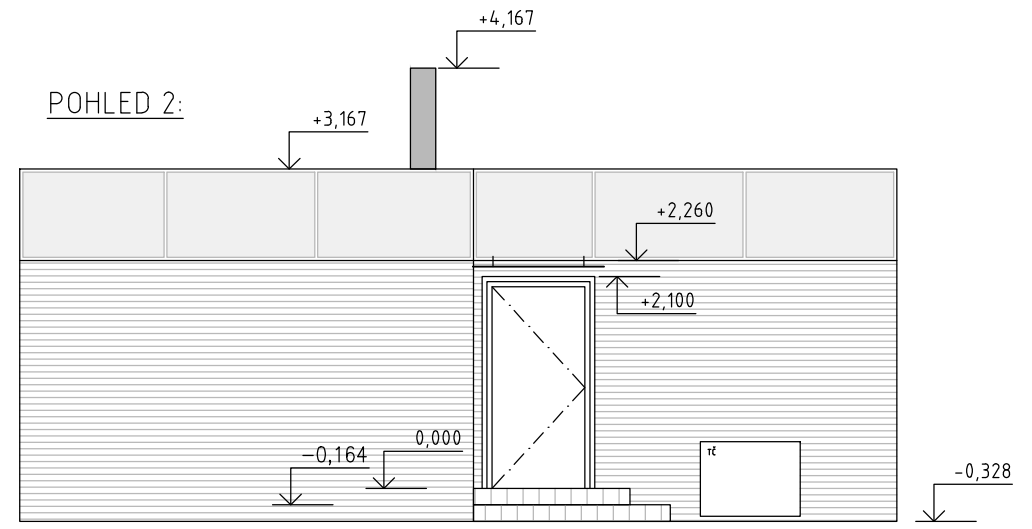

POHLED 2:

LEGENDA MATERIÁLŮ:

- OBKLAD Z CEMENTOVĽÁKNITÝCH DESEK V BARVĚ ANTRACIT
- OBLOŽENÍ - SIBIŘSKÝ MODŘÍN RHOMBUS 24x68
- PLECHOVÝ KOMÍN V BARVĚ ANTRACIT
- OBLOŽENÍ TERASY - SIBIŘSKÝ MODŘÍN 28x142

VYPRACOVAL:	Ing. PETR FOJTÍK	
ZODPOVĚDNÝ PROJEKTANT:	Ing. MILAN MALATINSKÝ	
INVESTOR:	TEREZA A MICHAL FREISLEROVI JILEMNICKÉHO 64/6 736 01 HAVÍŘOV	DATUM: 03/2022
STAVBA:	OneHouse ALBATROSS	FORMÁT: 2xA4
NÁZEV VÝKRESU:	POHLEDY	MĚŘÍTKO: 1:75
		STUPEŇ: DSP
		ČÍSLO VÝKRESU: D.1.1 - 05