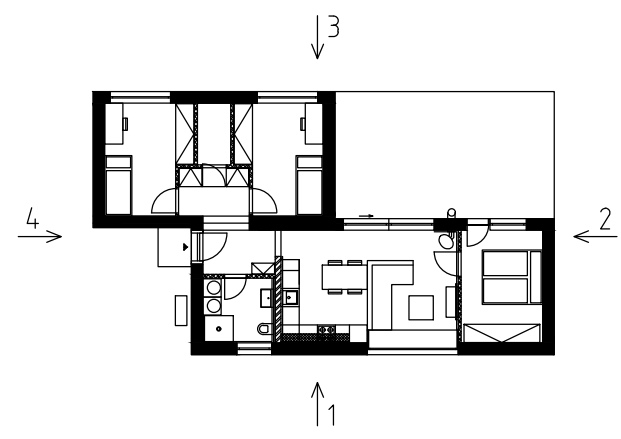

POHLED 4:

LEGENDA MATERIÁLŮ:

- OBKLAD Z CEMENTOVĽÁKNITÝCH DESEK V BARVĚ ANTRACIT
- OBLOŽENÍ - SIBIŘSKÝ MODŘÍN RHOMBUS 24x68
- PLECHOVÝ KOMÍN V BARVĚ ANTRACIT
- OBLOŽENÍ TERASY - SIBIŘSKÝ MODŘÍN 28x142

VYPRACOVAL:	Ing. PETR FOJTÍK	
ZODPOVĚDNÝ PROJEKTANT:	Ing. MILAN MALATINSKÝ	
INVESTOR:	TEREZA A MICHAL FREISLEROVI JILEMNICKÉHO 64/6 736 01 HAVÍŘOV	DATUM: 03/2022
STAVBA:	OneHouse ALBATROSS	FORMÁT: 2xA4
NÁZEV VÝKRESU:	POHLEDY	MĚŘÍTKO: 1:75
		STUPEŇ: DSP
		ČÍSLO VÝKRESU: D.1.1 - 05