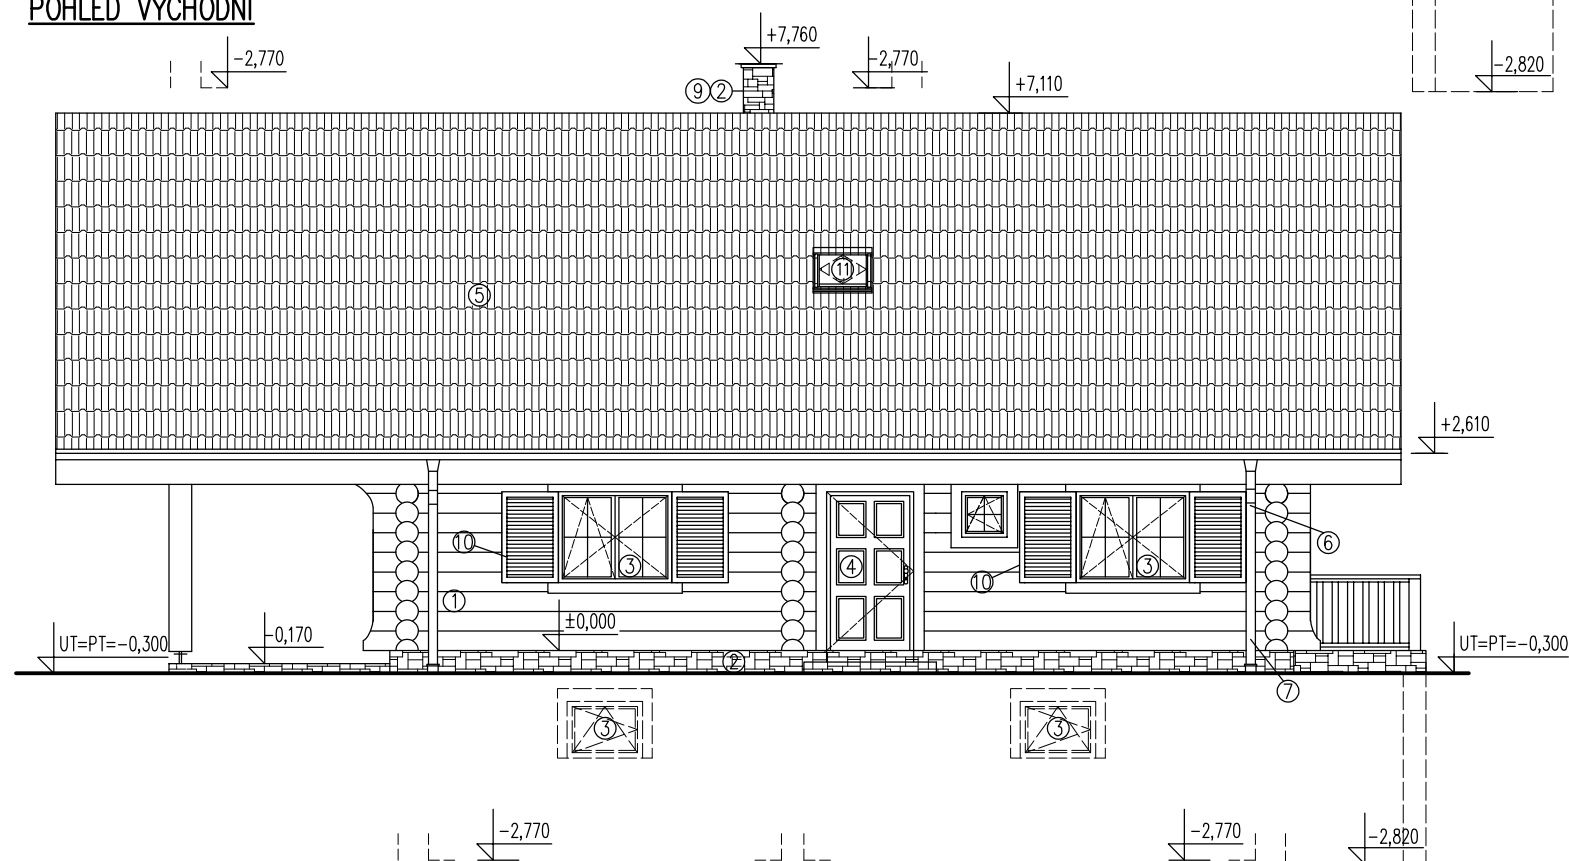

POHLED JIŽNÍ

POHLED ZÁPADNÍ

POHLED VÝCHODNÍ

POHLED SEVERNÍ

LEGENDA:

- ① - SRUBOVÁ KONSTRUKCE OPATŘENÁ NATĚREM V PŘÍRODNÍM ODSĚTÍ
- ② - OBKLAD Z PŘÍRODNÍHO KAMENE
- ③ - DŘEVĚNÉ OKNO - EUROPROFIL, BARVA V PŘÍRODNÍM ODSĚTÍ
- ④ - DŘEVĚNÉ VSTUPNÍ DVEŘE, BARVA V PŘÍRODNÍM ODSĚTÍ
- ⑤ - STŘEŠNÍ BETONOVÉ TAŠKY, TYP A BARVA PONECHÁNA NA VÝBĚRU INVESTORA
- ⑥ - KLEMPÍŘSKÉ PRVKY - POPLASTOVANÝ POZINK, BARVA PONECHÁNA NA VÝBĚRU INVESTORA
- ⑦ - VIDITELNÉ PRVKY KROVU - NATĚR V PŘÍRODNÍM ODSĚTÍ
- ⑧ - OBKLAD Z PŘEKLÁDANÝCH NESÁMOVANÝCH PRKEN - NATĚR V PŘÍRODNÍM ODSĚTÍ
- ⑨ - JEDNOPRŮDUCHOVÝ KOMÍN
- ⑩ - DŘEVĚNÉ OKENICE, BARVA V PŘÍRODNÍM ODSĚTÍ
- ⑪ - STŘEŠNÍ OKNO VELUX 780/980 MM