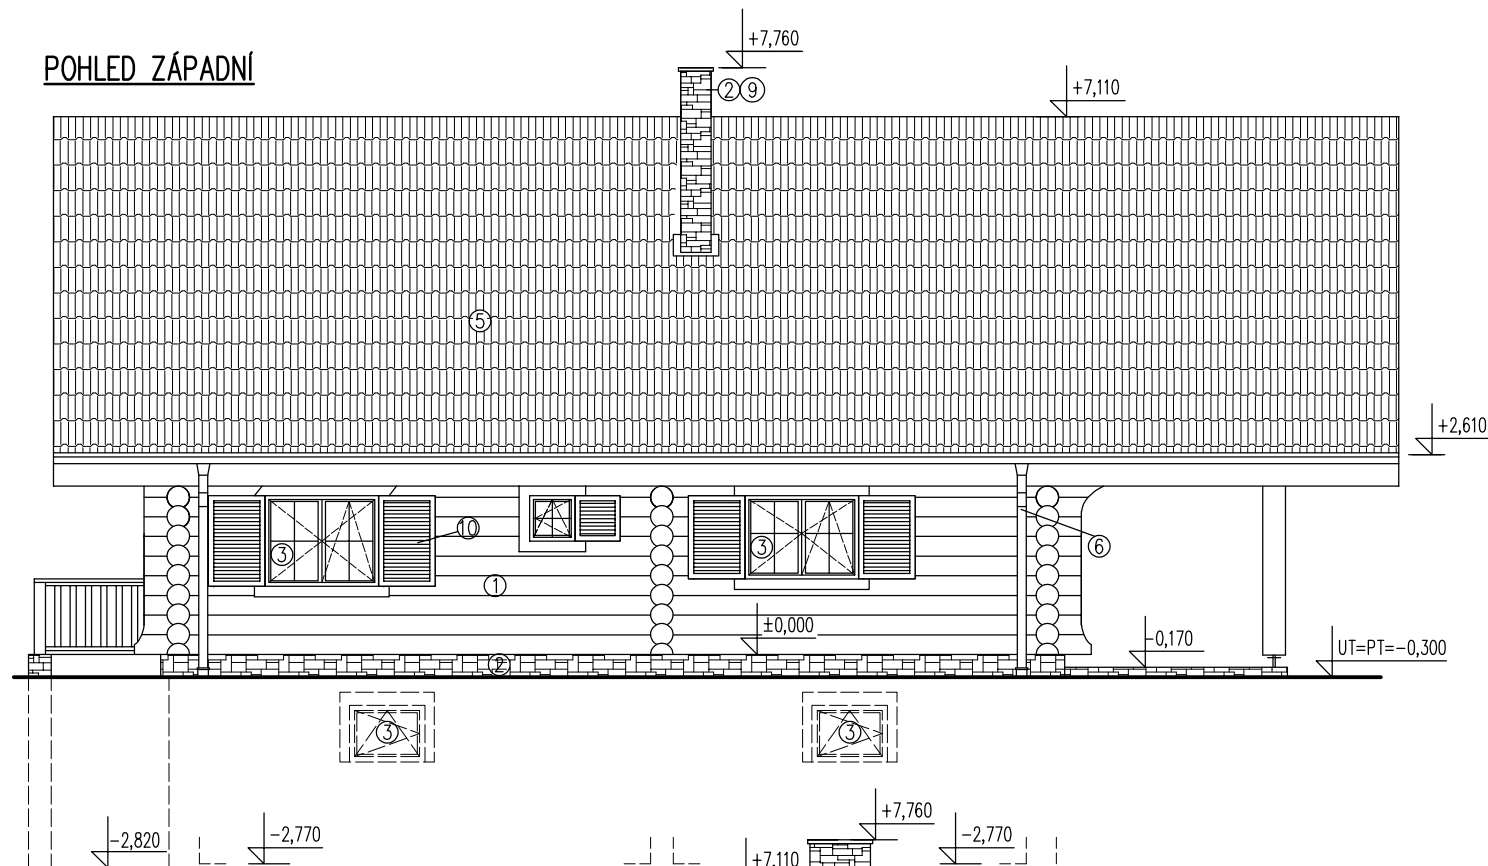

POHLED JIŽNÍ

POHLED ZÁPADNÍ

POHLED VÝCHODNÍ

POHLED SEVERNÍ

LEGENDA:

- ① - SRUBOVÁ KONSTRUKCE OPATŘENÁ NATĚREM V PŘÍRODNÍM ODSĚTÍ
- ② - OBKLAD Z PŘÍRODNÍHO KAMENE
- ③ - DŘEVĚNÉ OKNO - EUROPROFIL, BARVA V PŘÍRODNÍM ODSĚTÍ
- ④ - DŘEVĚNÉ VSTUPNÍ DVEŘE, BARVA V PŘÍRODNÍM ODSĚTÍ
- ⑤ - STŘEŠNÍ BETONOVÉ TAŠKY, TYP A BARVA PONECHÁNA NA VÝBĚRU INVESTORA
- ⑥ - KLEMPÍŘSKÉ PRVKY - POPLASTOVANÝ POZINK, BARVA PONECHÁNA NA VÝBĚRU INVESTORA
- ⑦ - VIDITELNÉ PRVKY KROVU - NATĚR V PŘÍRODNÍM ODSĚTÍ
- ⑧ - OBKLAD Z PŘEKLÁDANÝCH NESÁMOVANÝCH PRKEN - NATĚR V PŘÍRODNÍM ODSĚTÍ
- ⑨ - JEDNOPRŮDUCHOVÝ KOMÍN
- ⑩ - DŘEVĚNÉ OKENICE, BARVA V PŘÍRODNÍM ODSĚTÍ
- ⑪ - STŘEŠNÍ OKNO VELUX 780/980 MM