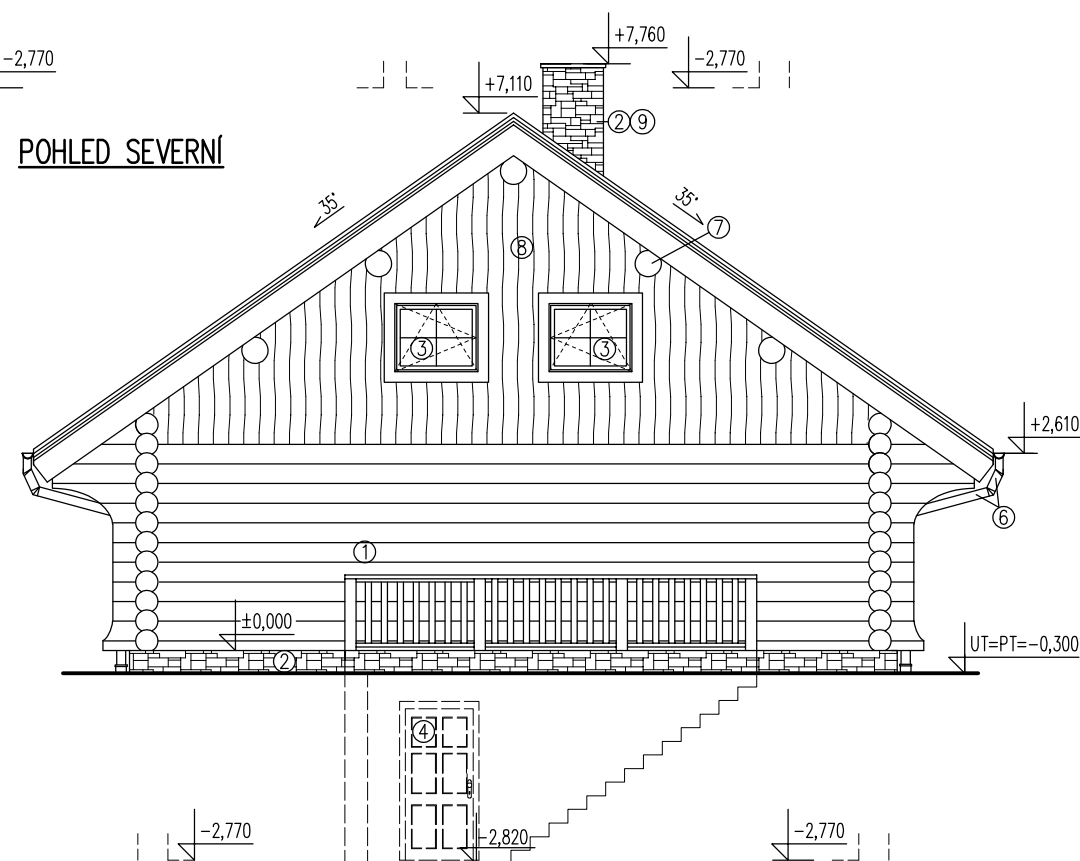

POHLED JIŽNÍ

POHLED ZÁPADNÍ

POHLED VÝCHODNÍ

POHLED SEVERNÍ

LEGENDA:

- ① - SRUBOVÁ KONSTRUKCE OPATŘENÁ NATĚREM V PŘÍRODNÍM ODSĚTÍ
- ② - OBKLAD Z PŘÍRODNÍHO KAMENE
- ③ - DŘEVĚNÉ OKNO - EUROPROFIL, BARVA V PŘÍRODNÍM ODSĚTÍ
- ④ - DŘEVĚNÉ VSTUPNÍ DVEŘE, BARVA V PŘÍRODNÍM ODSĚTÍ
- ⑤ - STŘEŠNÍ BETONOVÉ TAŠKY, TYP A BARVA PONECHÁNA NA VÝBĚRU INVESTORA
- ⑥ - KLEMPÍŘSKÉ PRVKY - POPLASTOVANÝ POZINK, BARVA PONECHÁNA NA VÝBĚRU INVESTORA
- ⑦ - VIDITELNÉ PRVKY KROVU - NATĚR V PŘÍRODNÍM ODSĚTÍ
- ⑧ - OBKLAD Z PŘEKLÁDANÝCH NESÁMOVANÝCH PRKEN - NATĚR V PŘÍRODNÍM ODSĚTÍ
- ⑨ - JEDNOPRŮDUCHOVÝ KOMÍN
- ⑩ - DŘEVĚNÉ OKENICE, BARVA V PŘÍRODNÍM ODSĚTÍ
- ⑪ - STŘEŠNÍ OKNO VELUX 780/980 MM