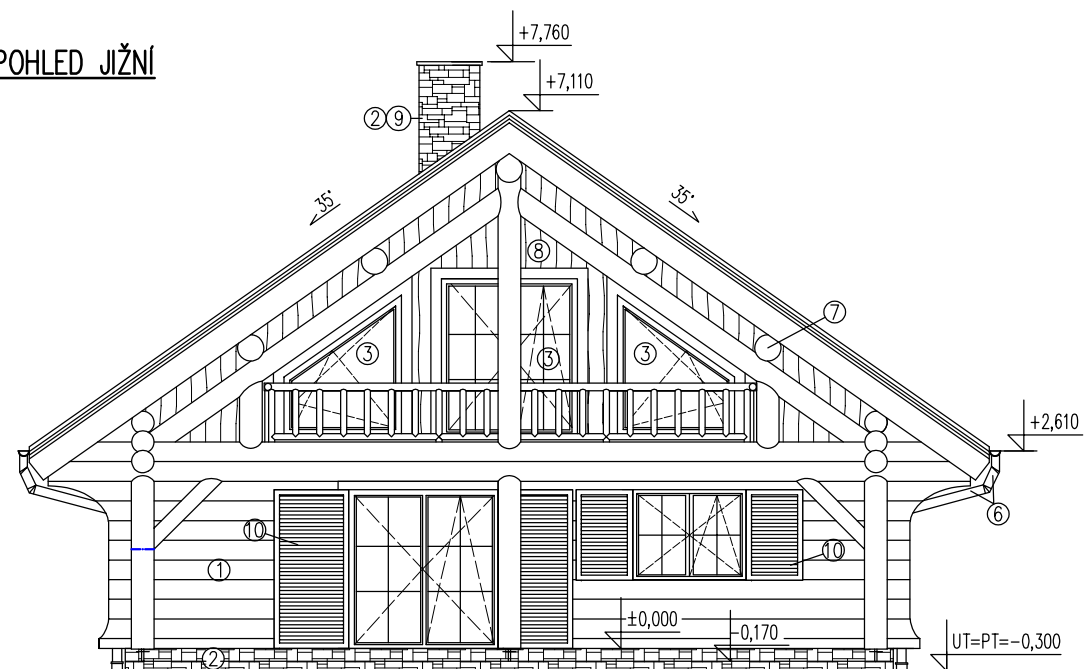

POHLED JIŽNÍ

POHLED ZÁPADNÍ

POHLED VÝCHODNÍ

POHLED SEVERNÍ

LEGENDA:

- ① - SRUBOVÁ KONSTRUKCE OPATŘENÁ NATĚREM V PŘÍRODNÍM ODSĚTÍ
- ② - OBKLAD Z PŘÍRODNÍHO KAMENE
- ③ - DŘEVĚNÉ OKNO - EUROPROFIL, BARVA V PŘÍRODNÍM ODSĚTÍ
- ④ - DŘEVĚNÉ VSTUPNÍ DVEŘE, BARVA V PŘÍRODNÍM ODSĚTÍ
- ⑤ - STŘEŠNÍ BETONOVÉ TAŠKY, TYP A BARVA PONECHÁNA NA VÝBĚRU INVESTORA
- ⑥ - KLEMPÍŘSKÉ PRVKY - POPLASTOVANÝ POZINK, BARVA PONECHÁNA NA VÝBĚRU INVESTORA
- ⑦ - VIDITELNÉ PRVKY KROVU - NATĚR V PŘÍRODNÍM ODSĚTÍ
- ⑧ - OBKLAD Z PŘEKLÁDANÝCH NESÁMOVANÝCH PRKEN - NATĚR V PŘÍRODNÍM ODSĚTÍ
- ⑨ - JEDNOPRŮDUCHOVÝ KOMÍN
- ⑩ - DŘEVĚNÉ OKENICE, BARVA V PŘÍRODNÍM ODSĚTÍ
- ⑪ - STŘEŠNÍ OKNO VELUX 780/980 MM