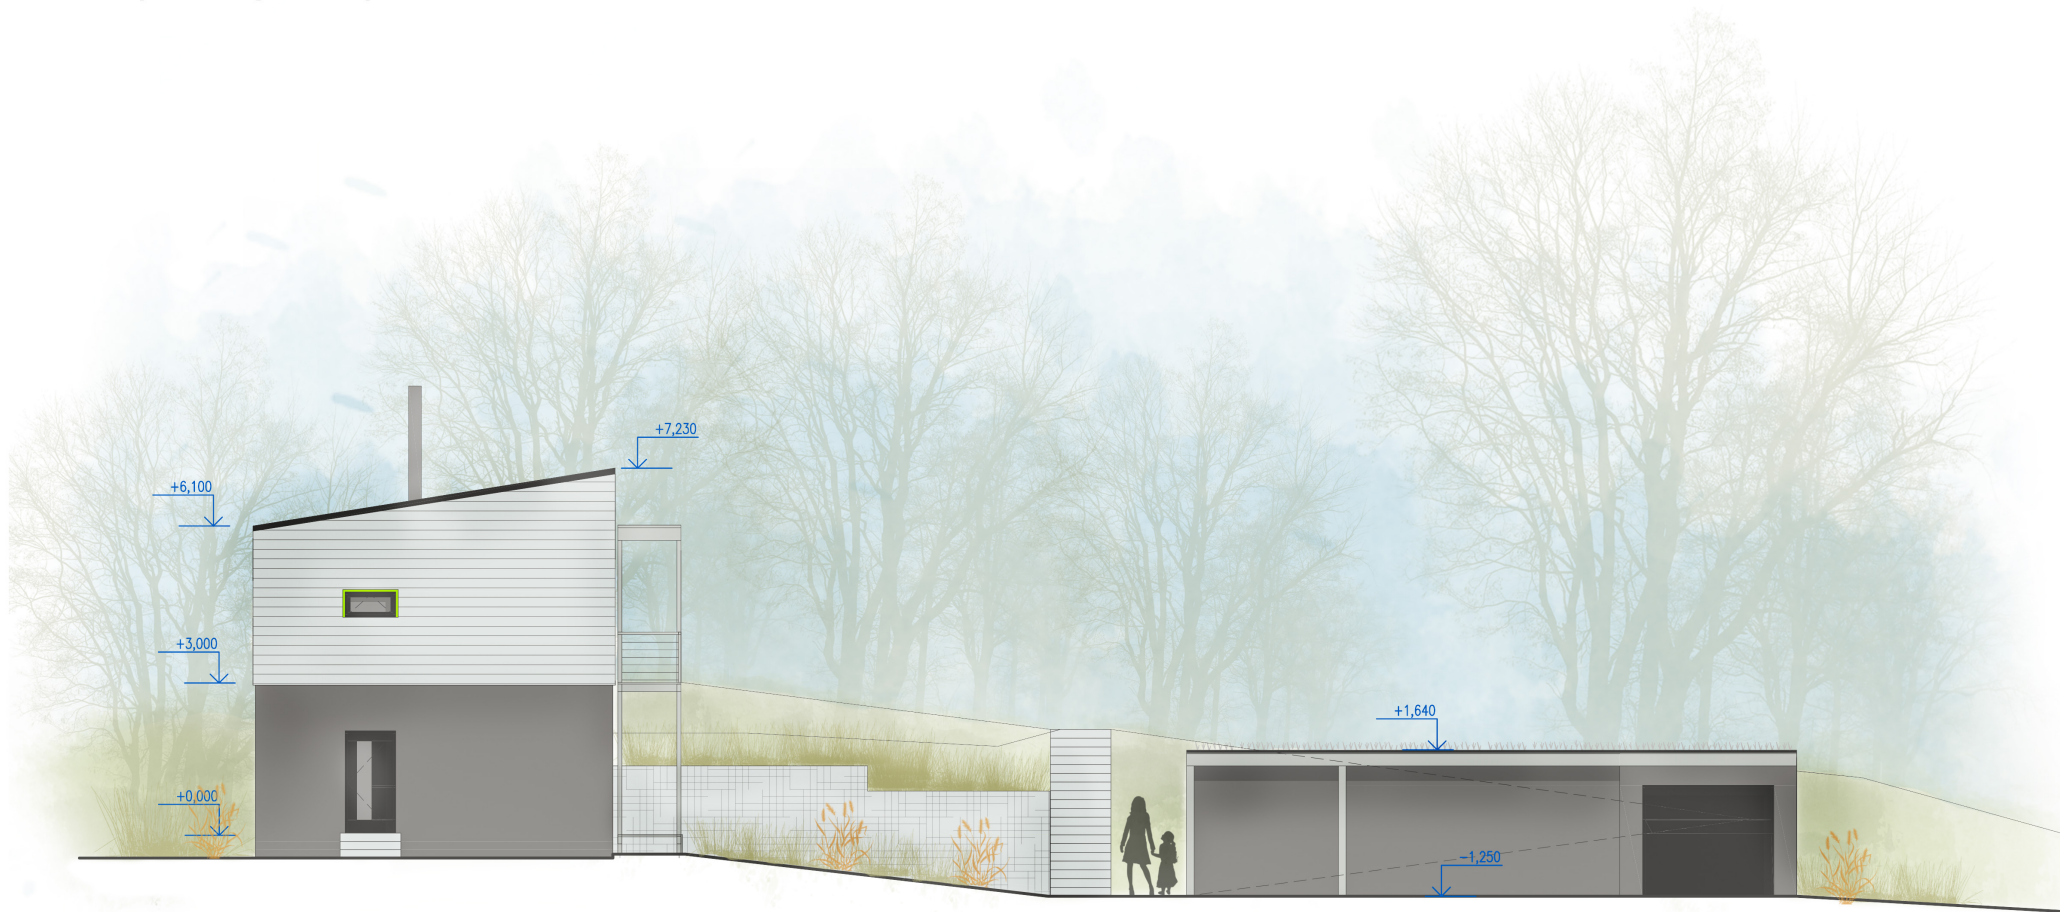

# POHLED SEVEROZÁPAD

## POHLED SEVEROZÁPAD

### RODINNÝ DŮM V LUDGEŘOVICÍCH

INVESTOR: Andrej a Naděžda Harmečkovi

M 1:100

VYPRACOVAL: Ing.arch. M. Hudec, Ateliér ELAM, Pekařská 6, Brno