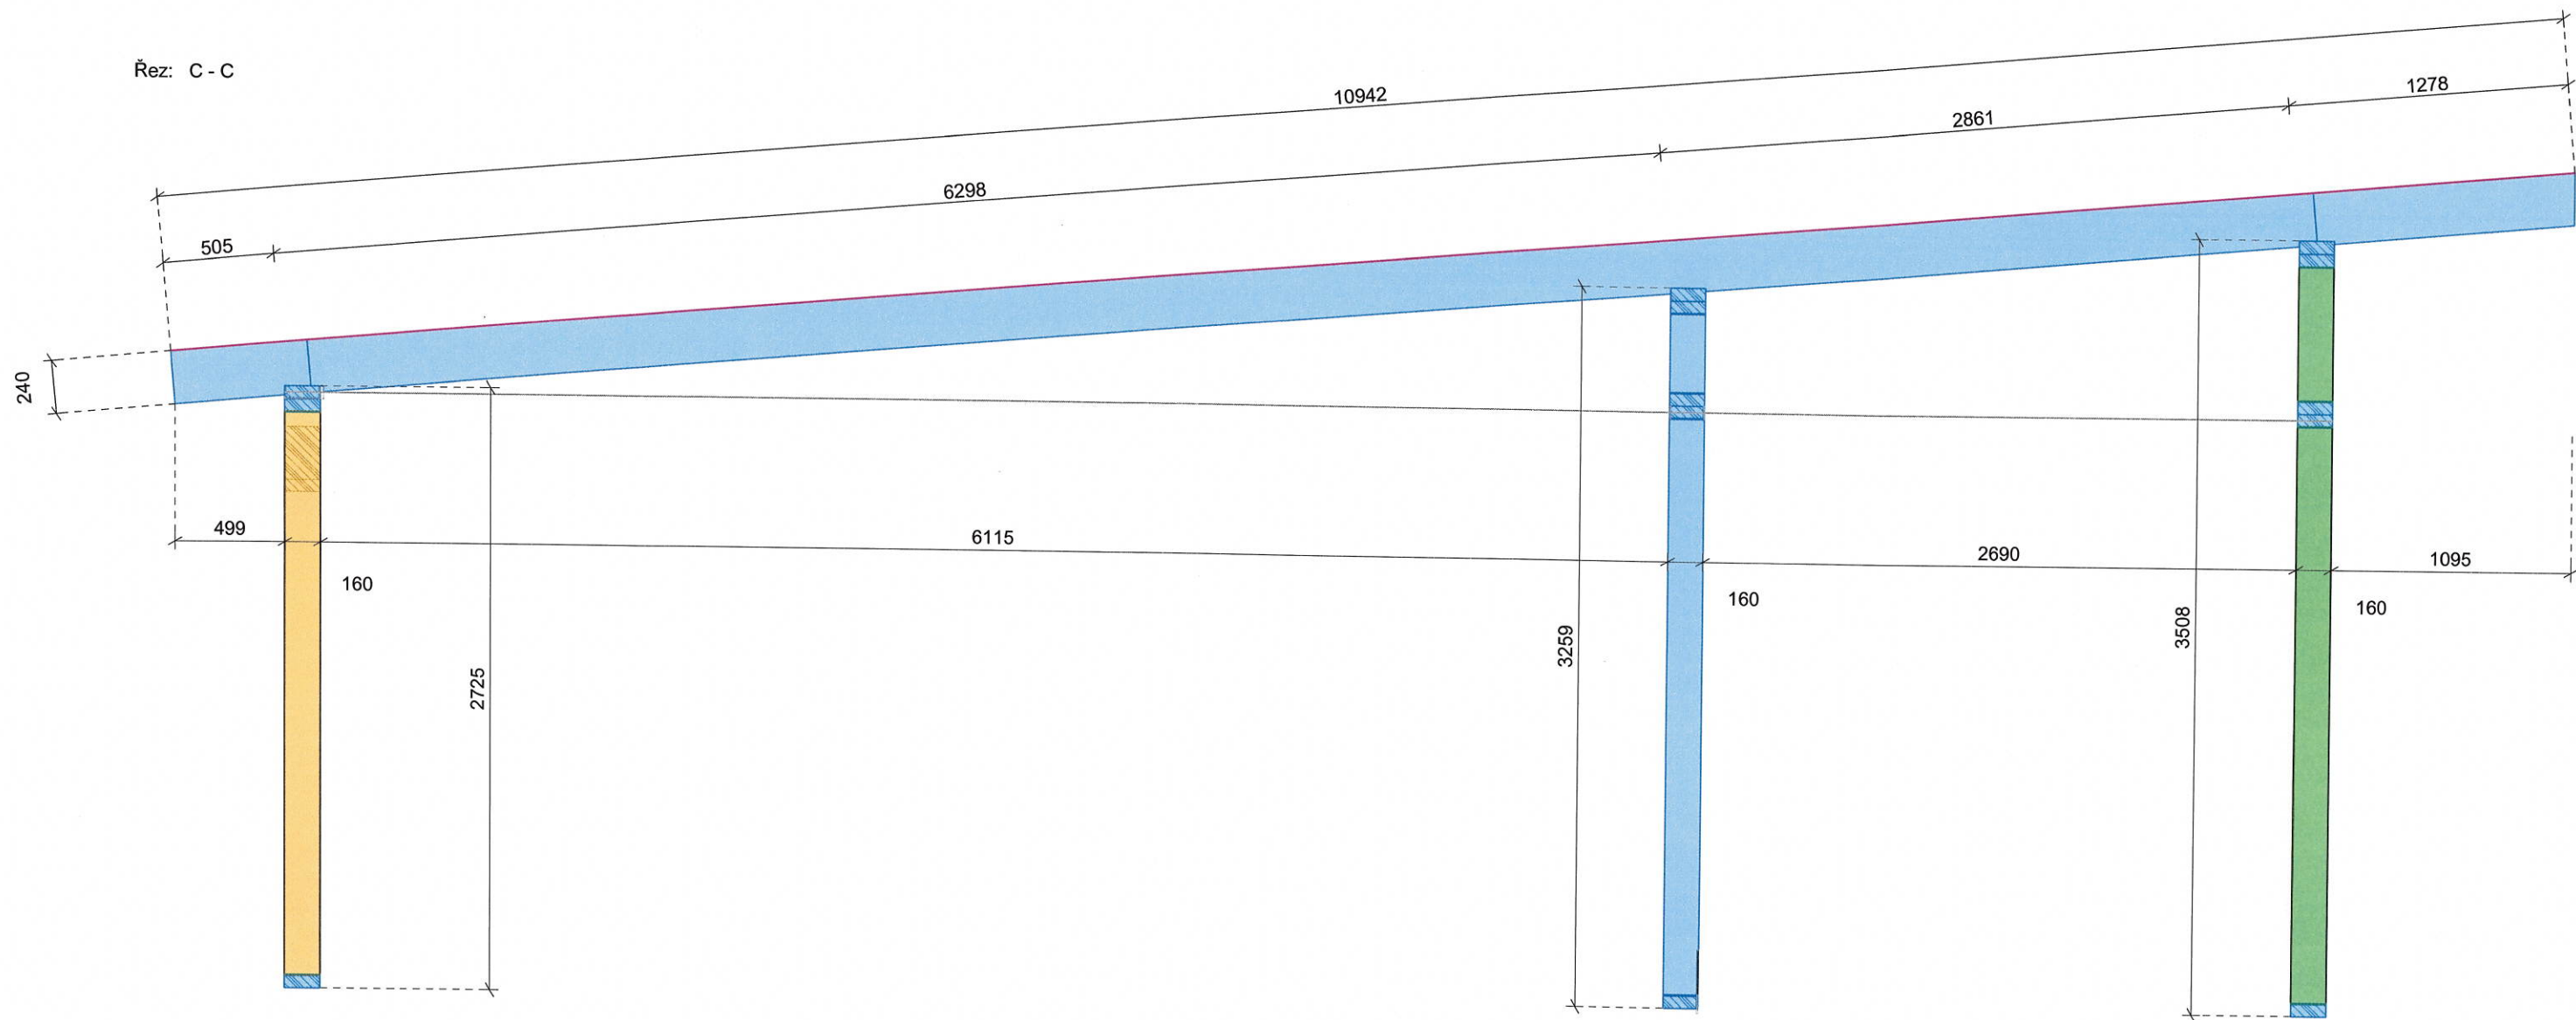

RD STRACHAL - KROV

Řez: D - D