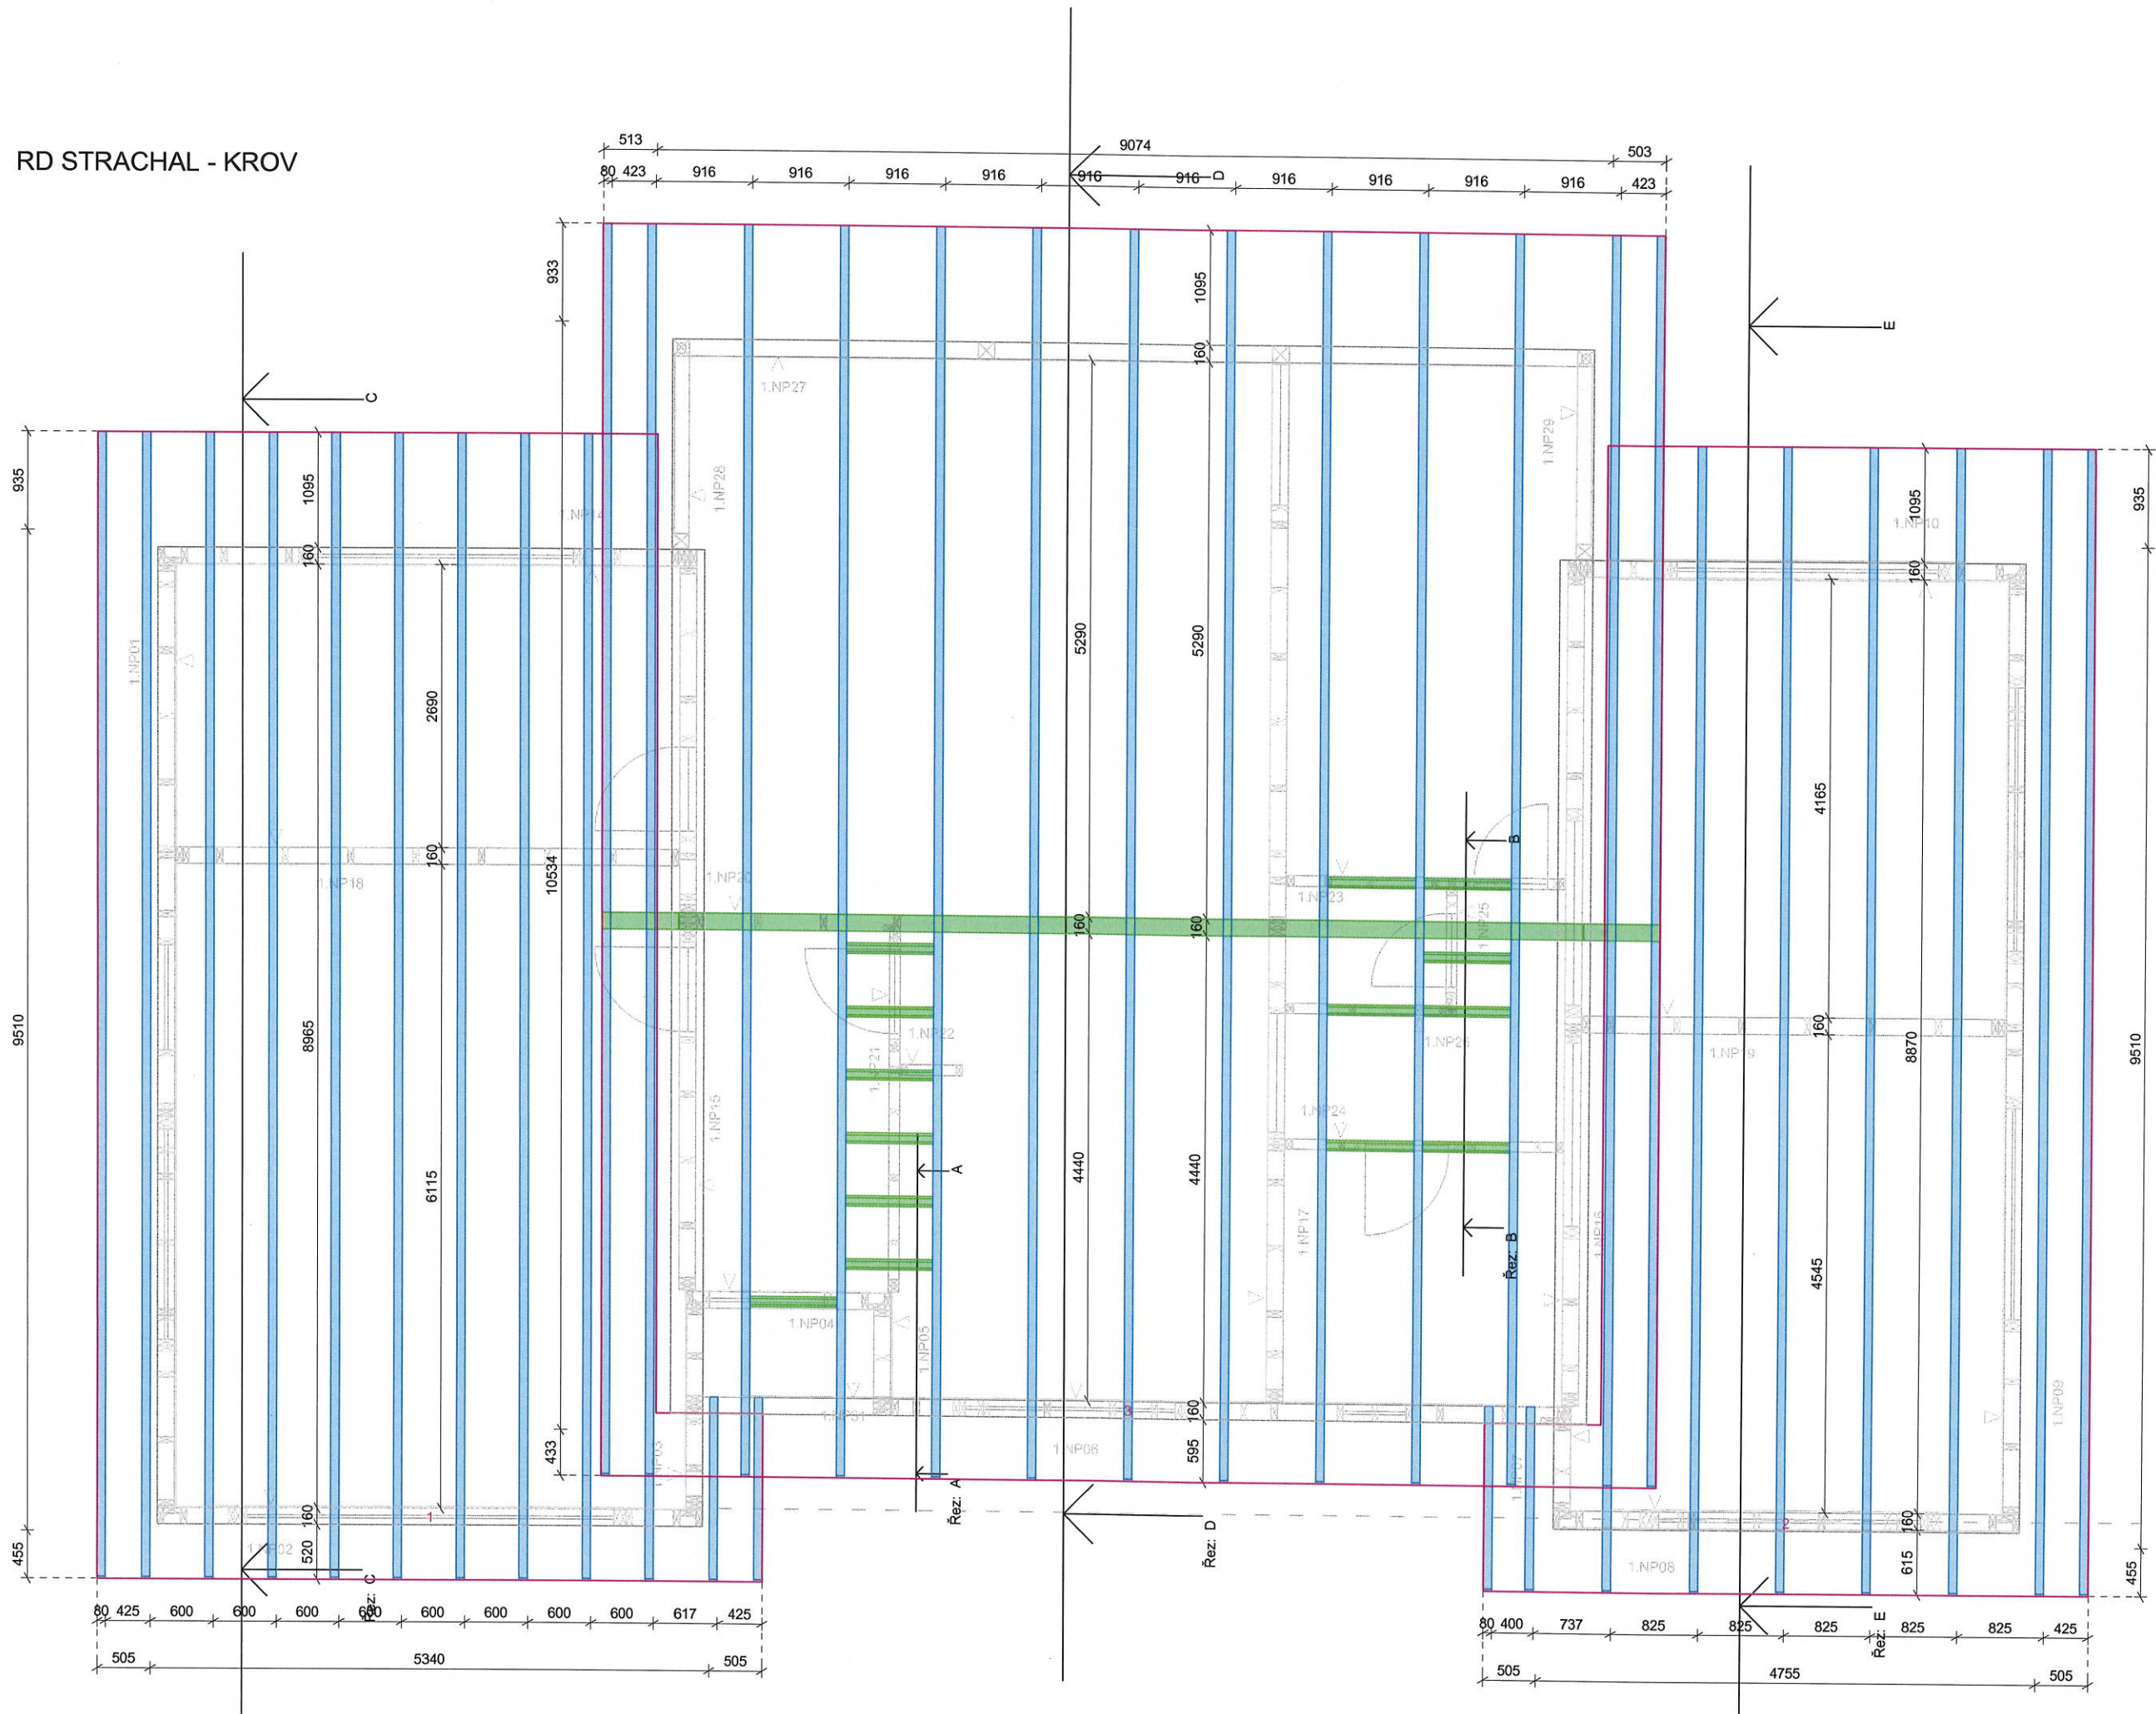

RD STRACHAL - KROV

Řez: D - D