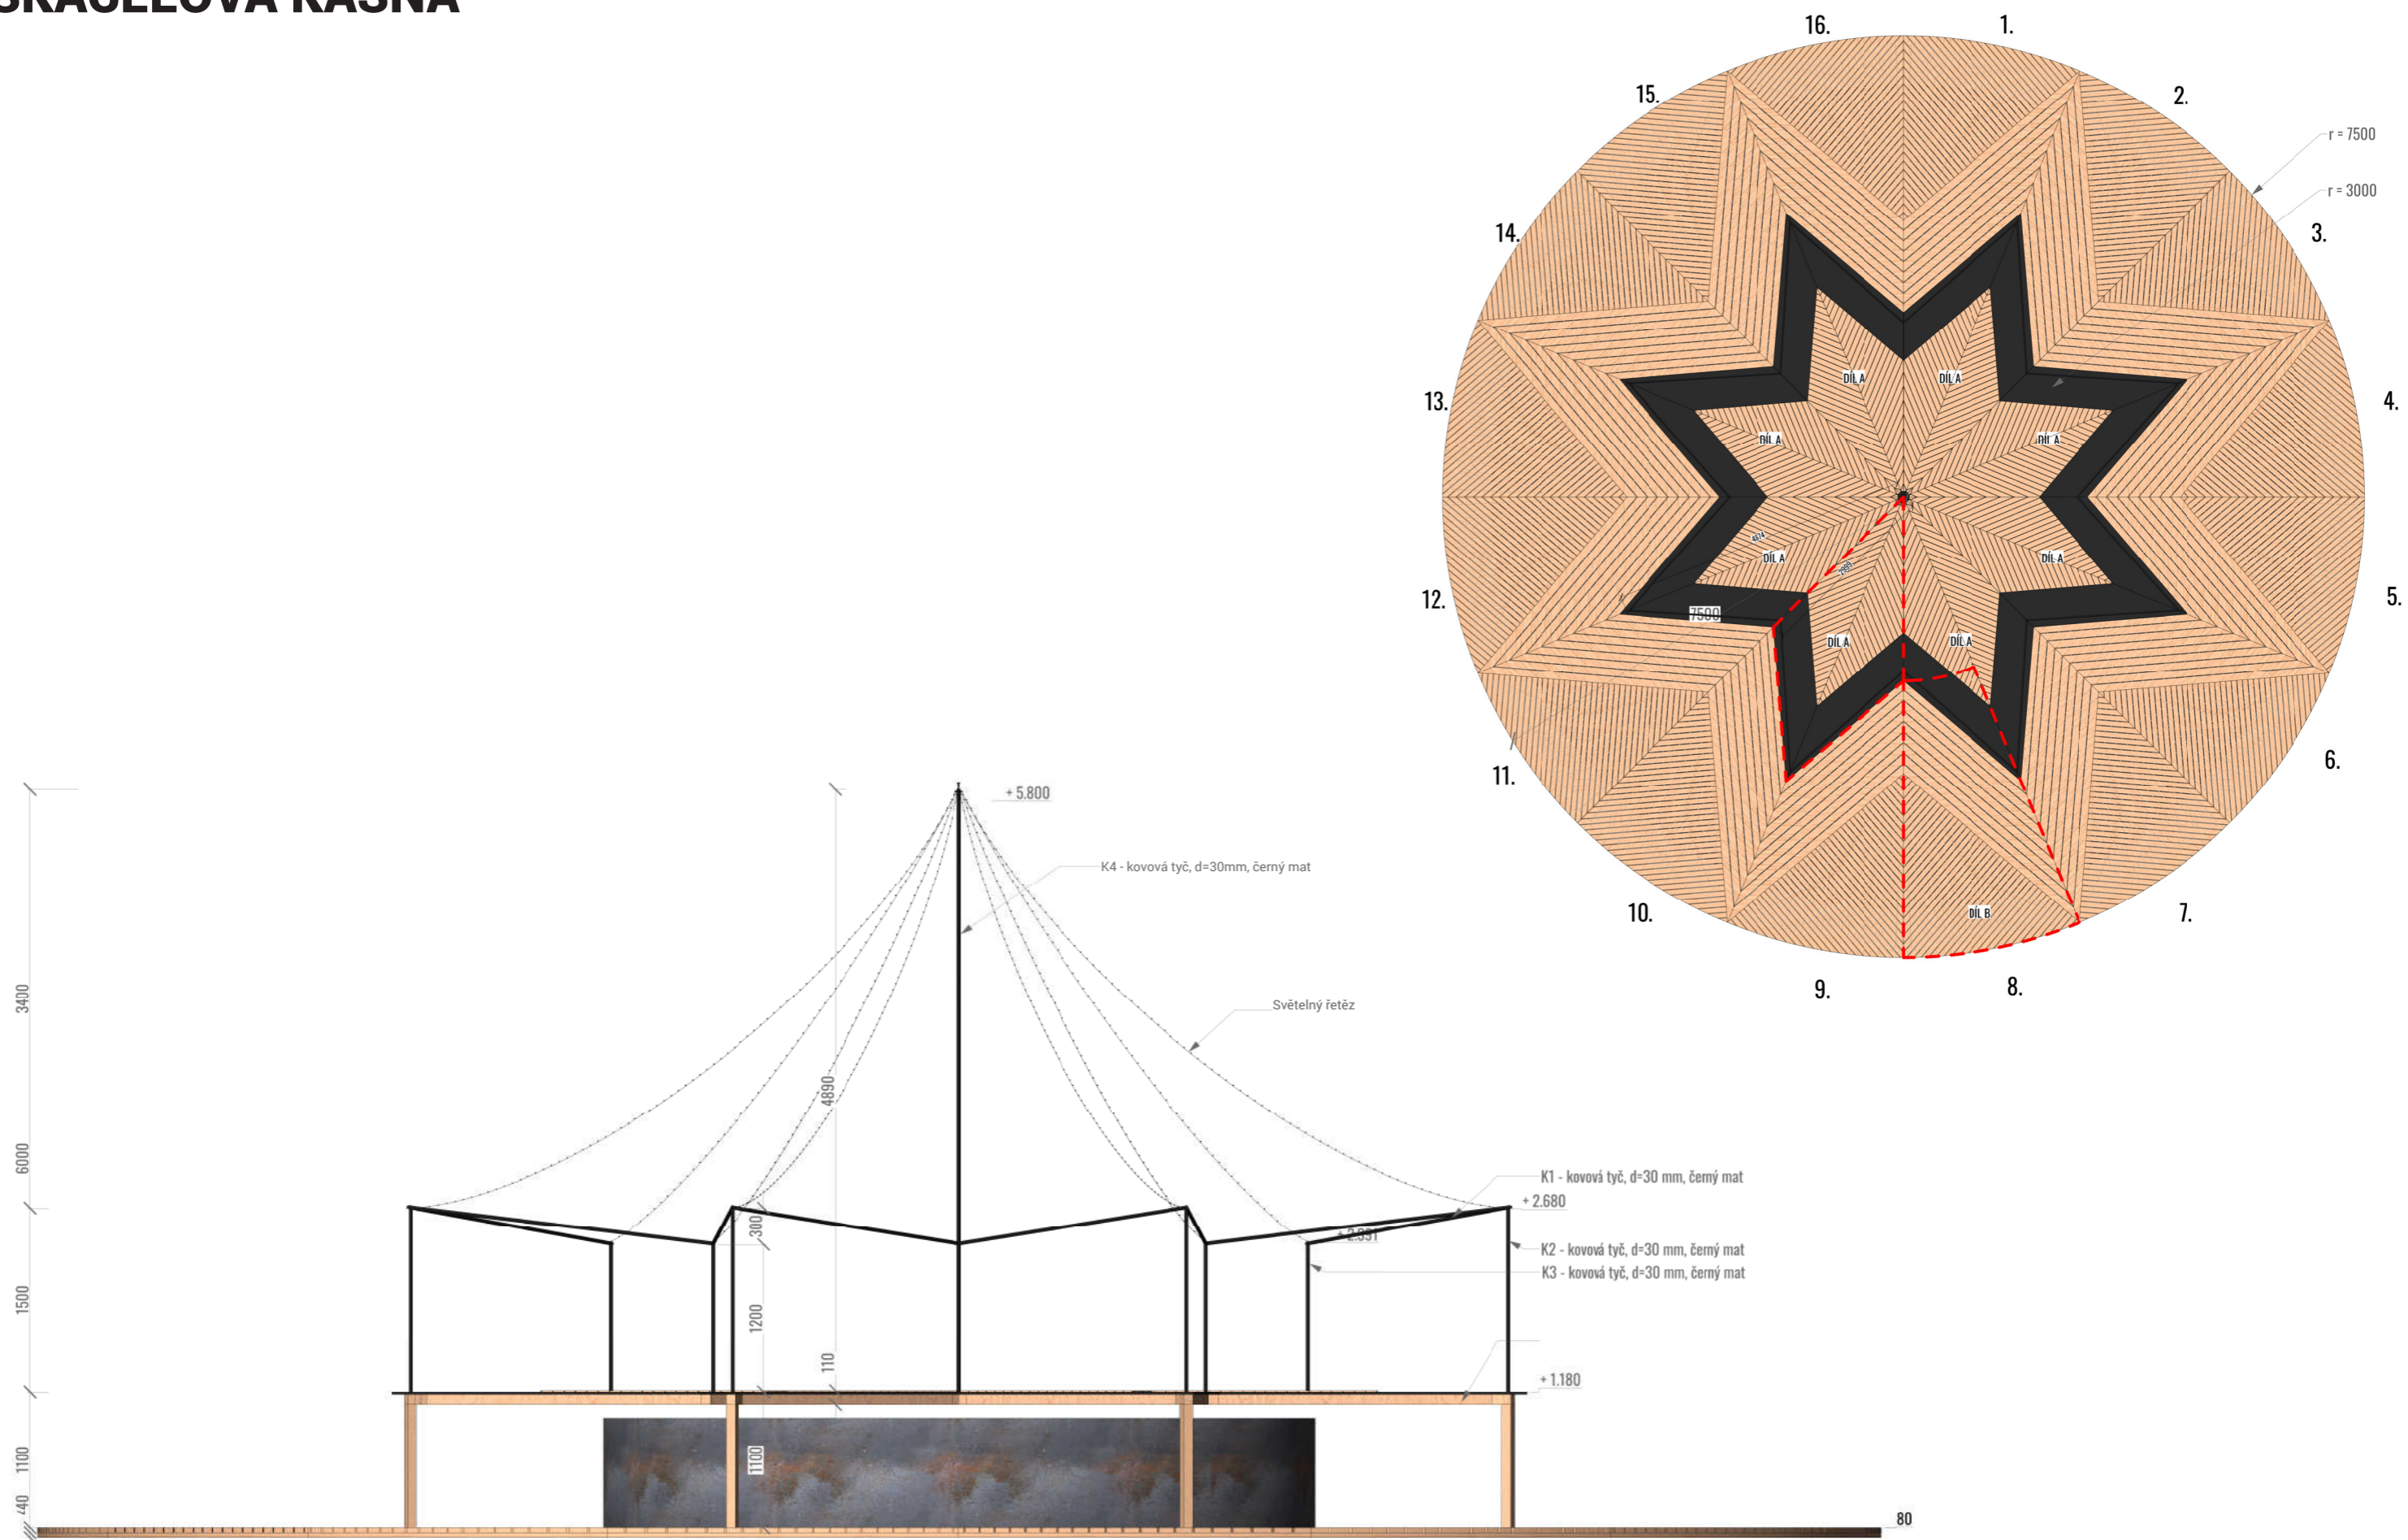

SKÁCELOVA KAŠNA

PŮDORYS 1:50 / POHLED 1:50