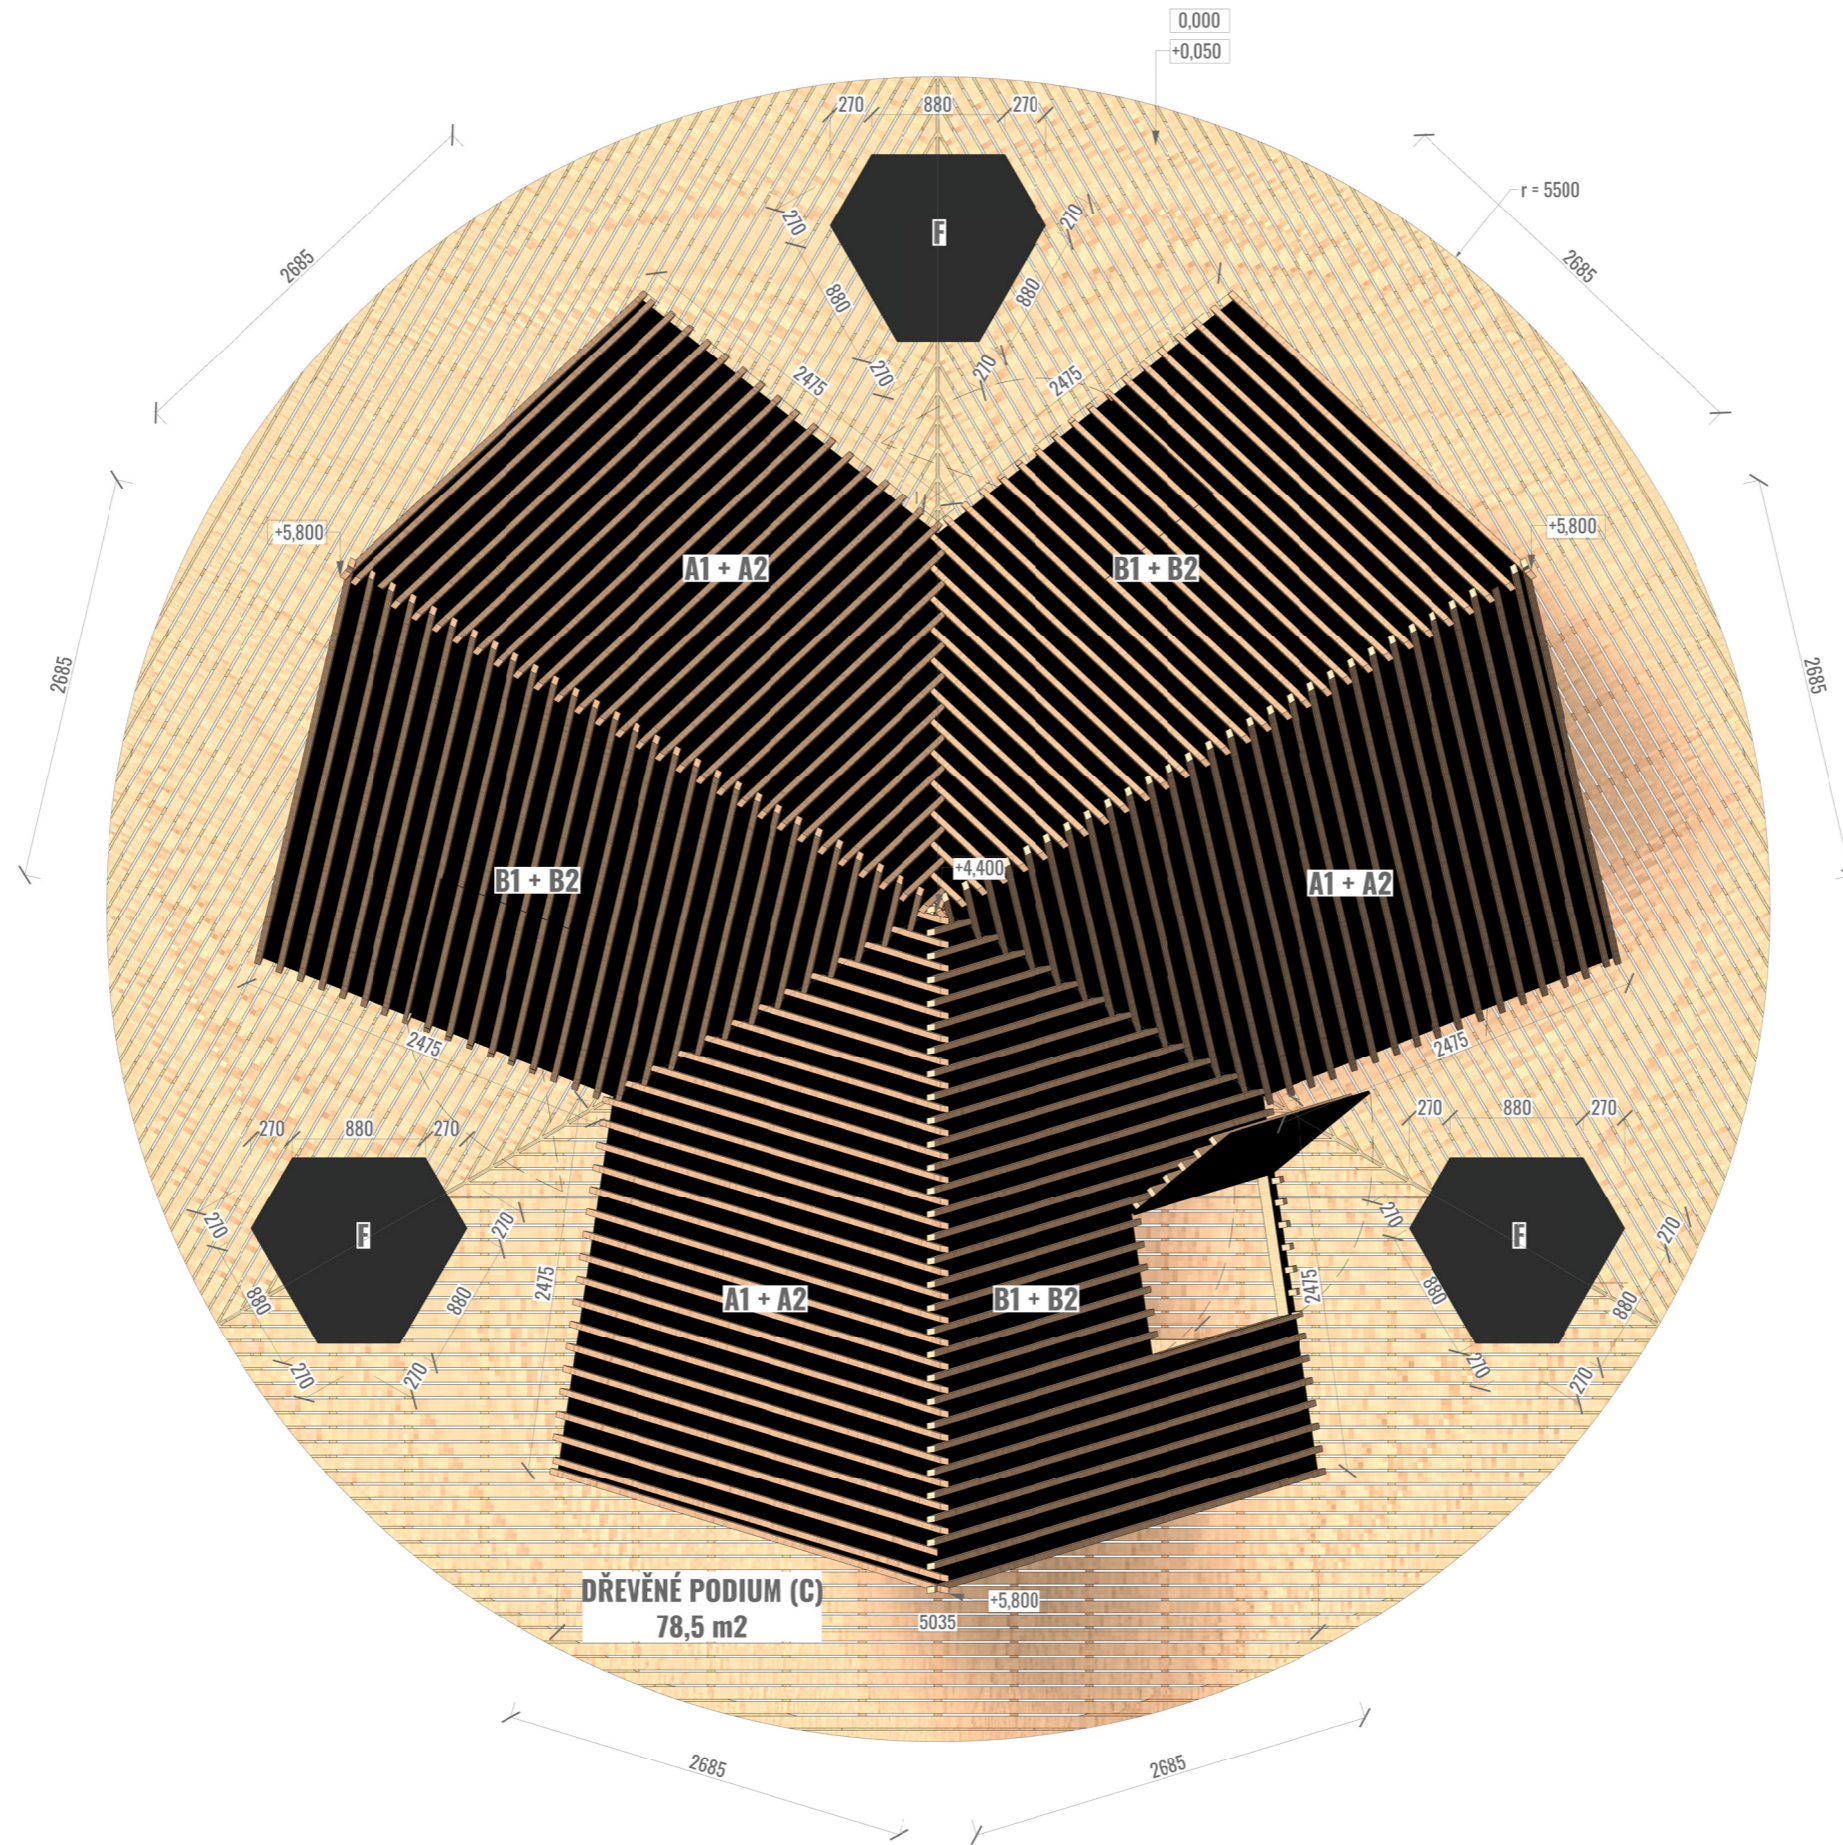

ZIMNÍ BAR

POHLED SHORA 1:50