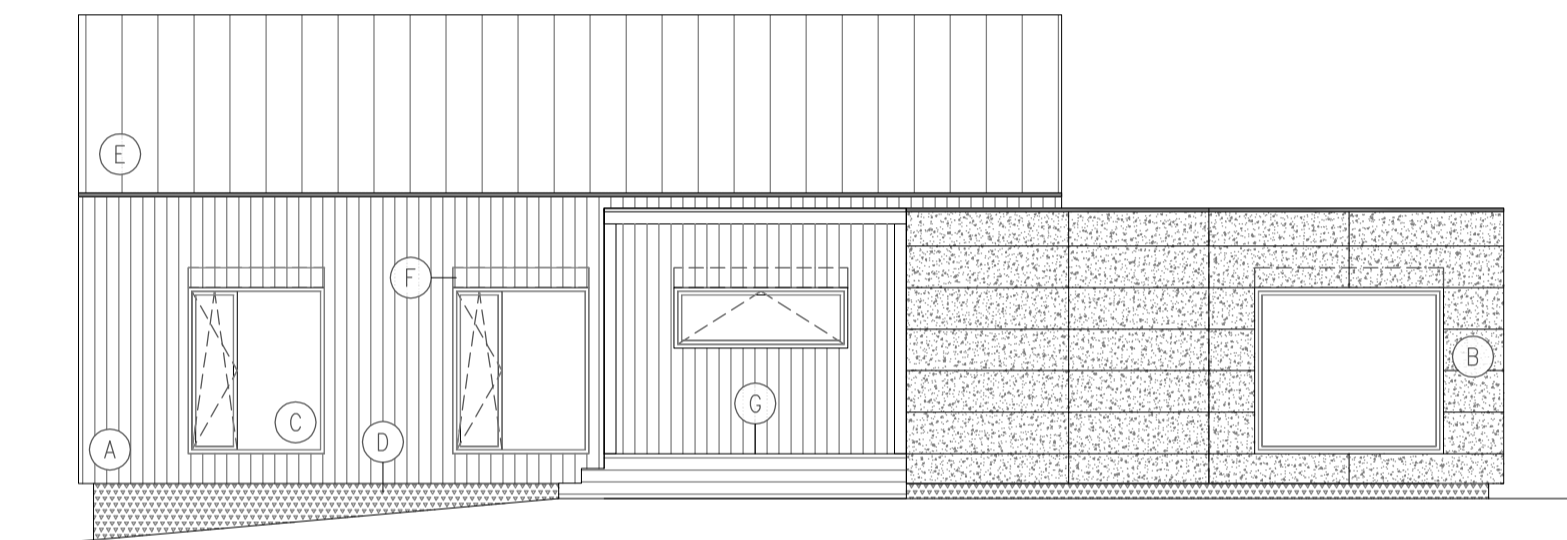

POHLEDY 1

POHLED VÝCHODNÍ

POHLED JIŽNÍ

- (A) FASÁDNÍ OBKLAD, sibiřský modřín, latě, svisle, bez ošetření
- (B) FASÁDNÍ OBKLAD, James Haride panel, odstín tmavě šedá
- (C) PLASTOVÁ OKNA A VSTUPNÍ DVEŘE, eketeriér kaširovací fólie, odstín dle výběru investora (šedá)
- (D) SOKL Z PERFOROVANÉHO PLECHU, perforovaný plech pozink (šedá)
- (E) ŠIKMÁ STŘECHA A KLEMP. PRVKY, falcovaný plech, odstín antracit
- (F) VNĚJŠÍ ŽALUZIE, skrytý kastl, profil Z90, odstín šedá
- (G) DŘEVĚNÁ TERASA, sibiřský modřín – terasová prkna, bez povrchové úpravy