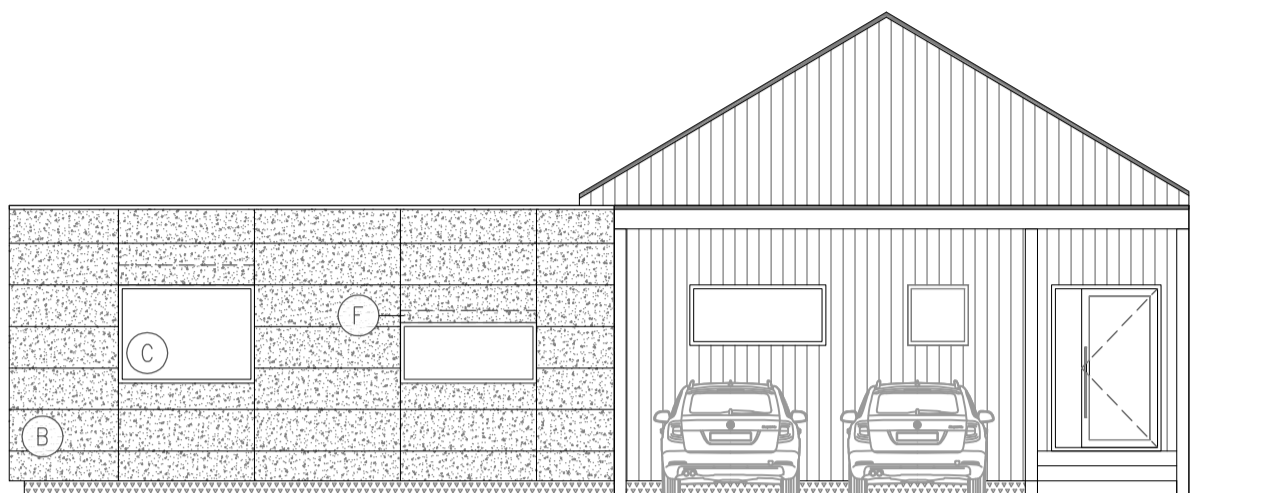

POHLEDY 1

POHLED VÝCHODNÍ

POHLED JIŽNÍ

- (A) FASÁDNÍ OBKLAD, sibiřský modřín, latě, svisle, bez ošetření
- (B) FASÁDNÍ OBKLAD, James Haride panel, odstín tmavě šedá
- (C) PLASTOVÁ OKNA A VSTUPNÍ DVEŘE, eketeriér kaširovací fólie, odstín dle výběru investora (šedá)
- (D) SOKL Z PERFOROVANÉHO PLECHU, perforovaný plech pozink (šedá)
- (E) ŠIKMÁ STŘECHA A KLEMP. PRVKY, falcovaný plech, odstín antracit
- (F) VNĚJŠÍ ŽALUZIE, skrytý kastl, profil Z90, odstín šedá
- (G) DŘEVĚNÁ TERASA, sibiřský modřín – terasová prkna, bez povrchové úpravy

ZODPOVĚDNÝ PROJEKTANT	PROJEKTANTKA	VYPRACOVALA	
Ing. Gabriela Juřenčáková	Ing. Gabriela Juřenčáková	Ing. Gabriela Juřenčáková	
INVESTOR			
MÍSTO STAVBY		k. ú. Milenov	
PASIVNÍ RD MILENOV k. ú.: Milenov			FORMÁT: 2x44 Paré:
			DATUM: 01/2022
POHLEDY			STUPEŇ: STUDIE
			MĚŘÍTKO: 1:100
			VYKR. ČÍSLO: D.02 Část: