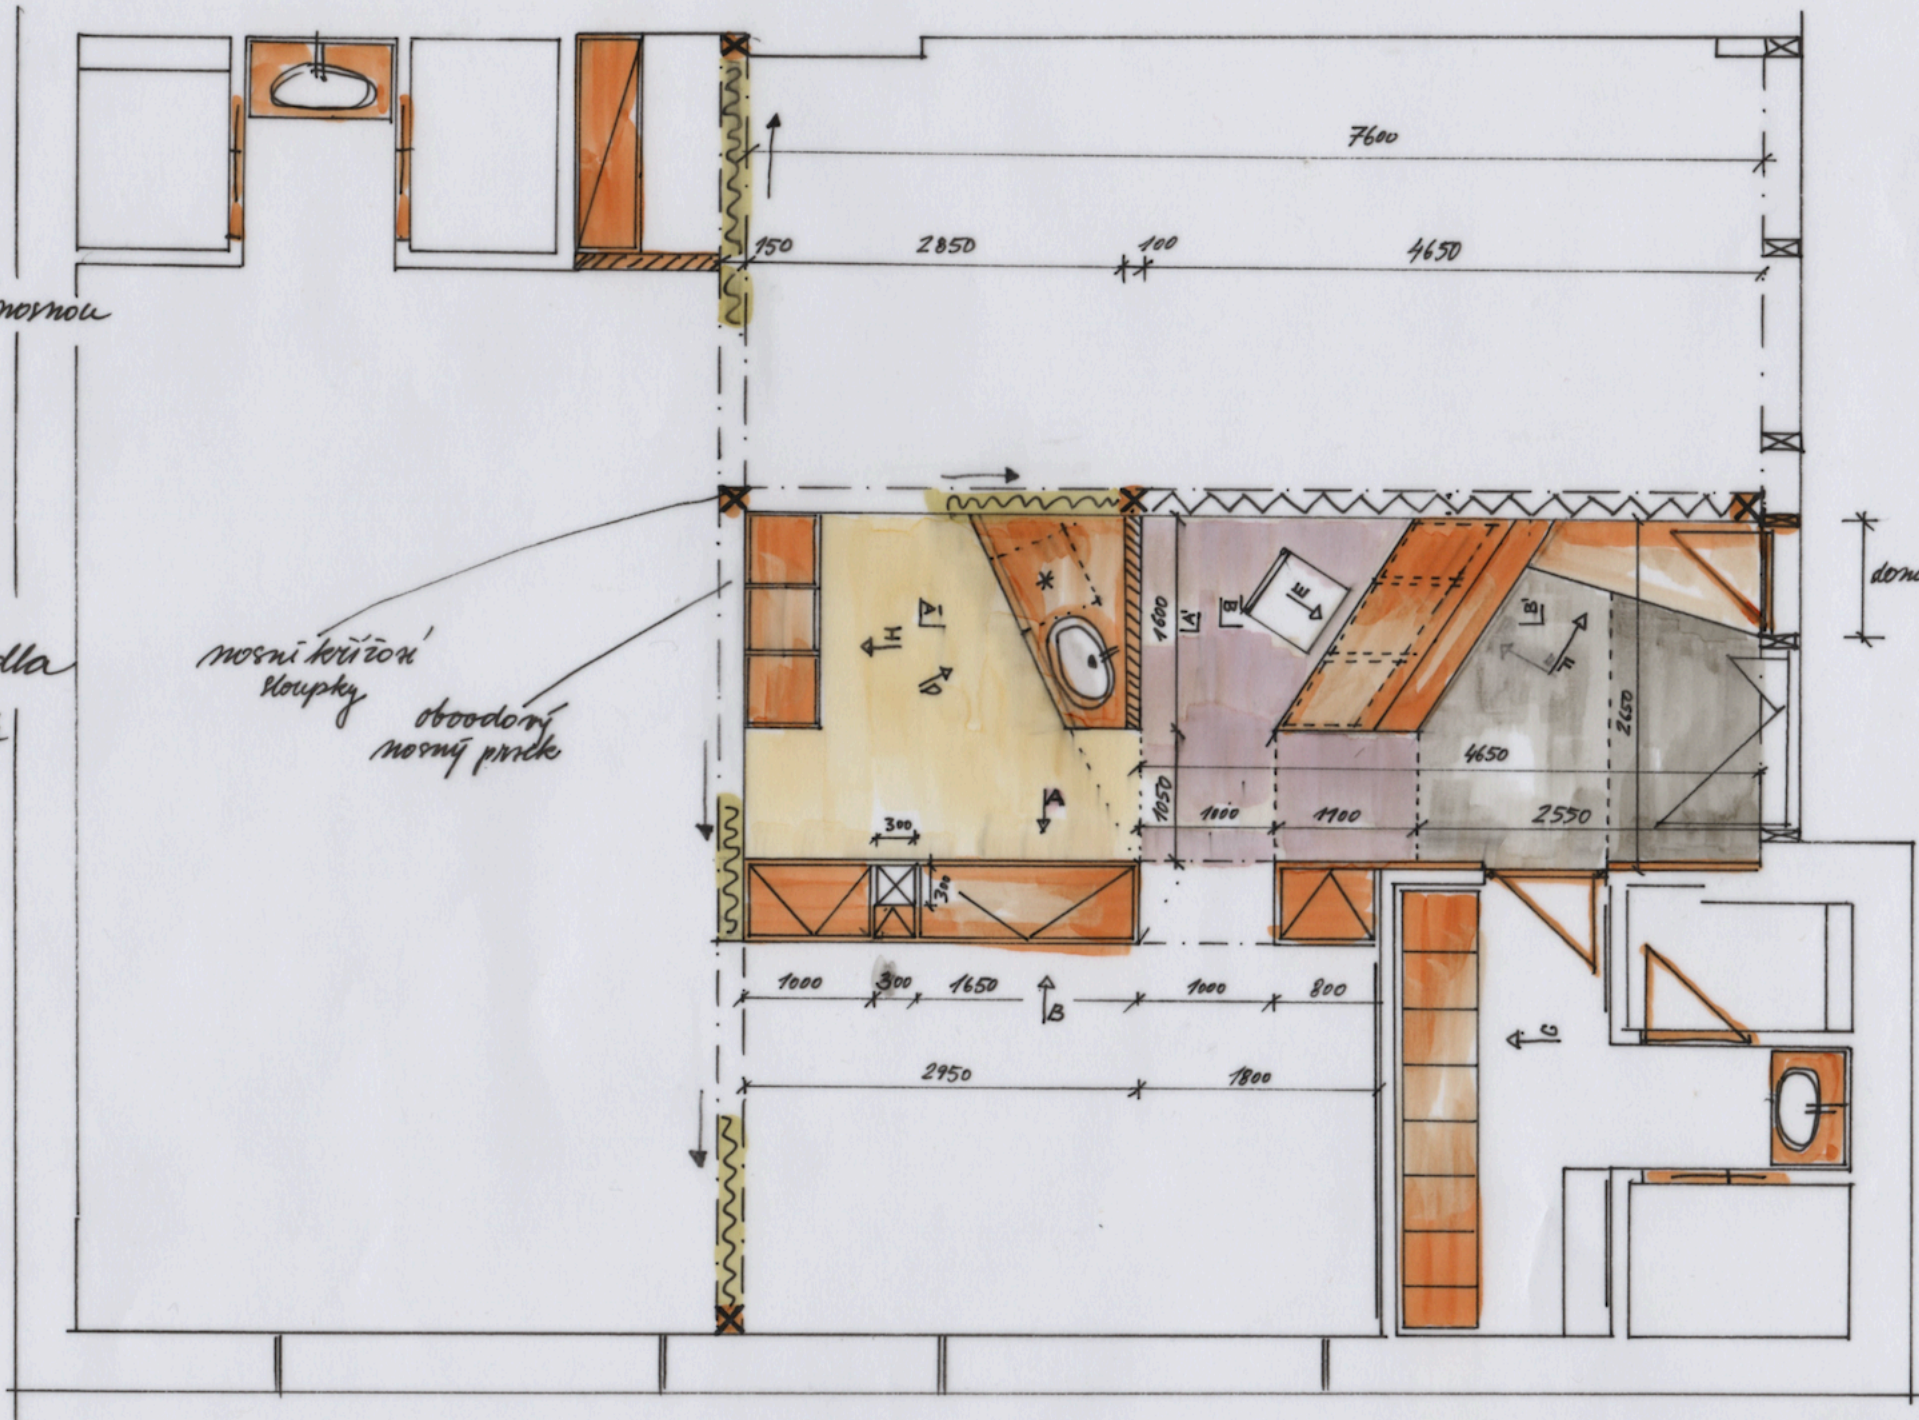

Prvky  
vnitřní:

1. Police + kumbalek
2. Bobník
3. Kupa se stolem
4. Kuchynka sdílení normou  
skříní
5. Boty na sezení
6. Regál
7. Dveře
8. Šatní skřínky
9. Desky pod mramradla
10. Informační cedule  
+ fal. sloupek  
a rýžovce

nosní křížová  
sloupky  
obvodový  
nosný prvek

doměřit na místě podle  
výšce oken

-  skříně
-  police
-  zvláštní podlahy

-  nosní dřevěné stěny
-  nosní sloupky 150x150
-  kámen
-  dřevěná laminovaná  
skříně