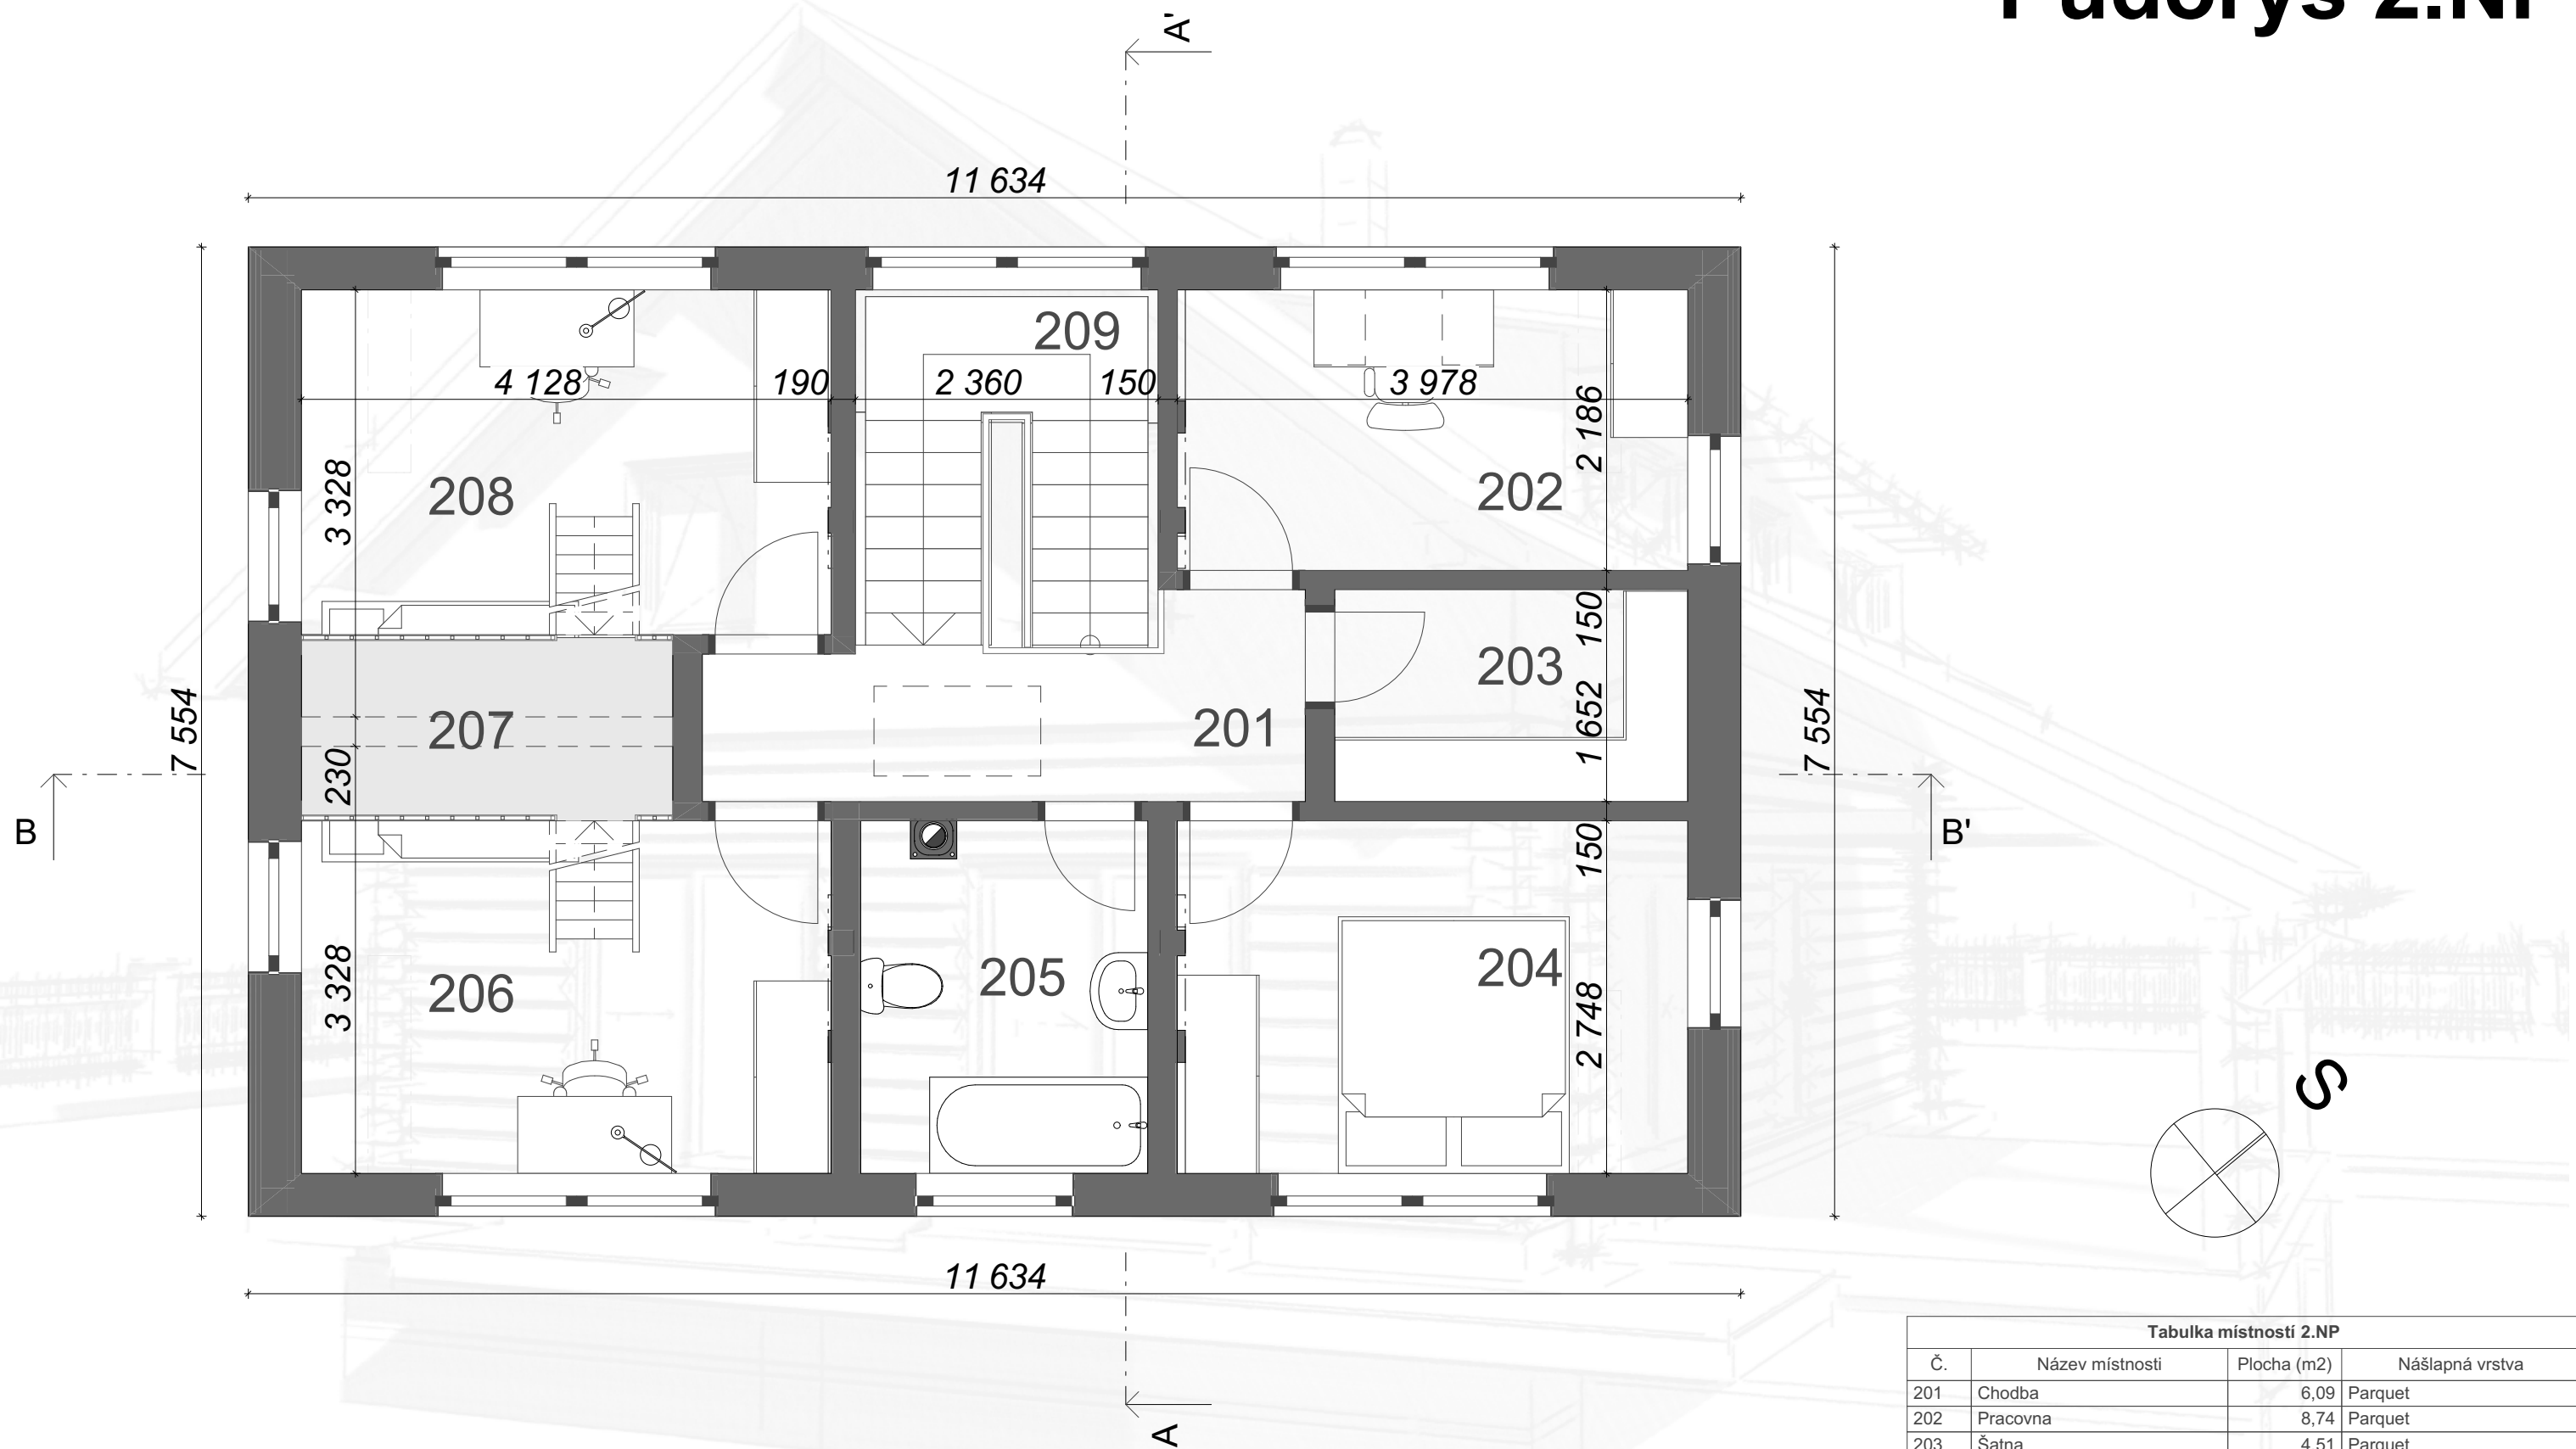

Půdorys 2.NP

Tabulka místností 2.NP			
Č.	Název místnosti	Plocha (m ²)	Náslapná vrstva
201	Chodba	6,09	Parquet
202	Pracovna	8,74	Parquet
203	Šatna	4,51	Parquet
204	Ložnice	10,94	Parquet
205	Koupelna	6,15	Tiles
206	Pokoj	13,02	Parkety
207	Mezonet	4,20	Parkety
208	Pokoj	12,94	Parkety
209	Schodišťový prostor	6,57	
		73,17 m ²	