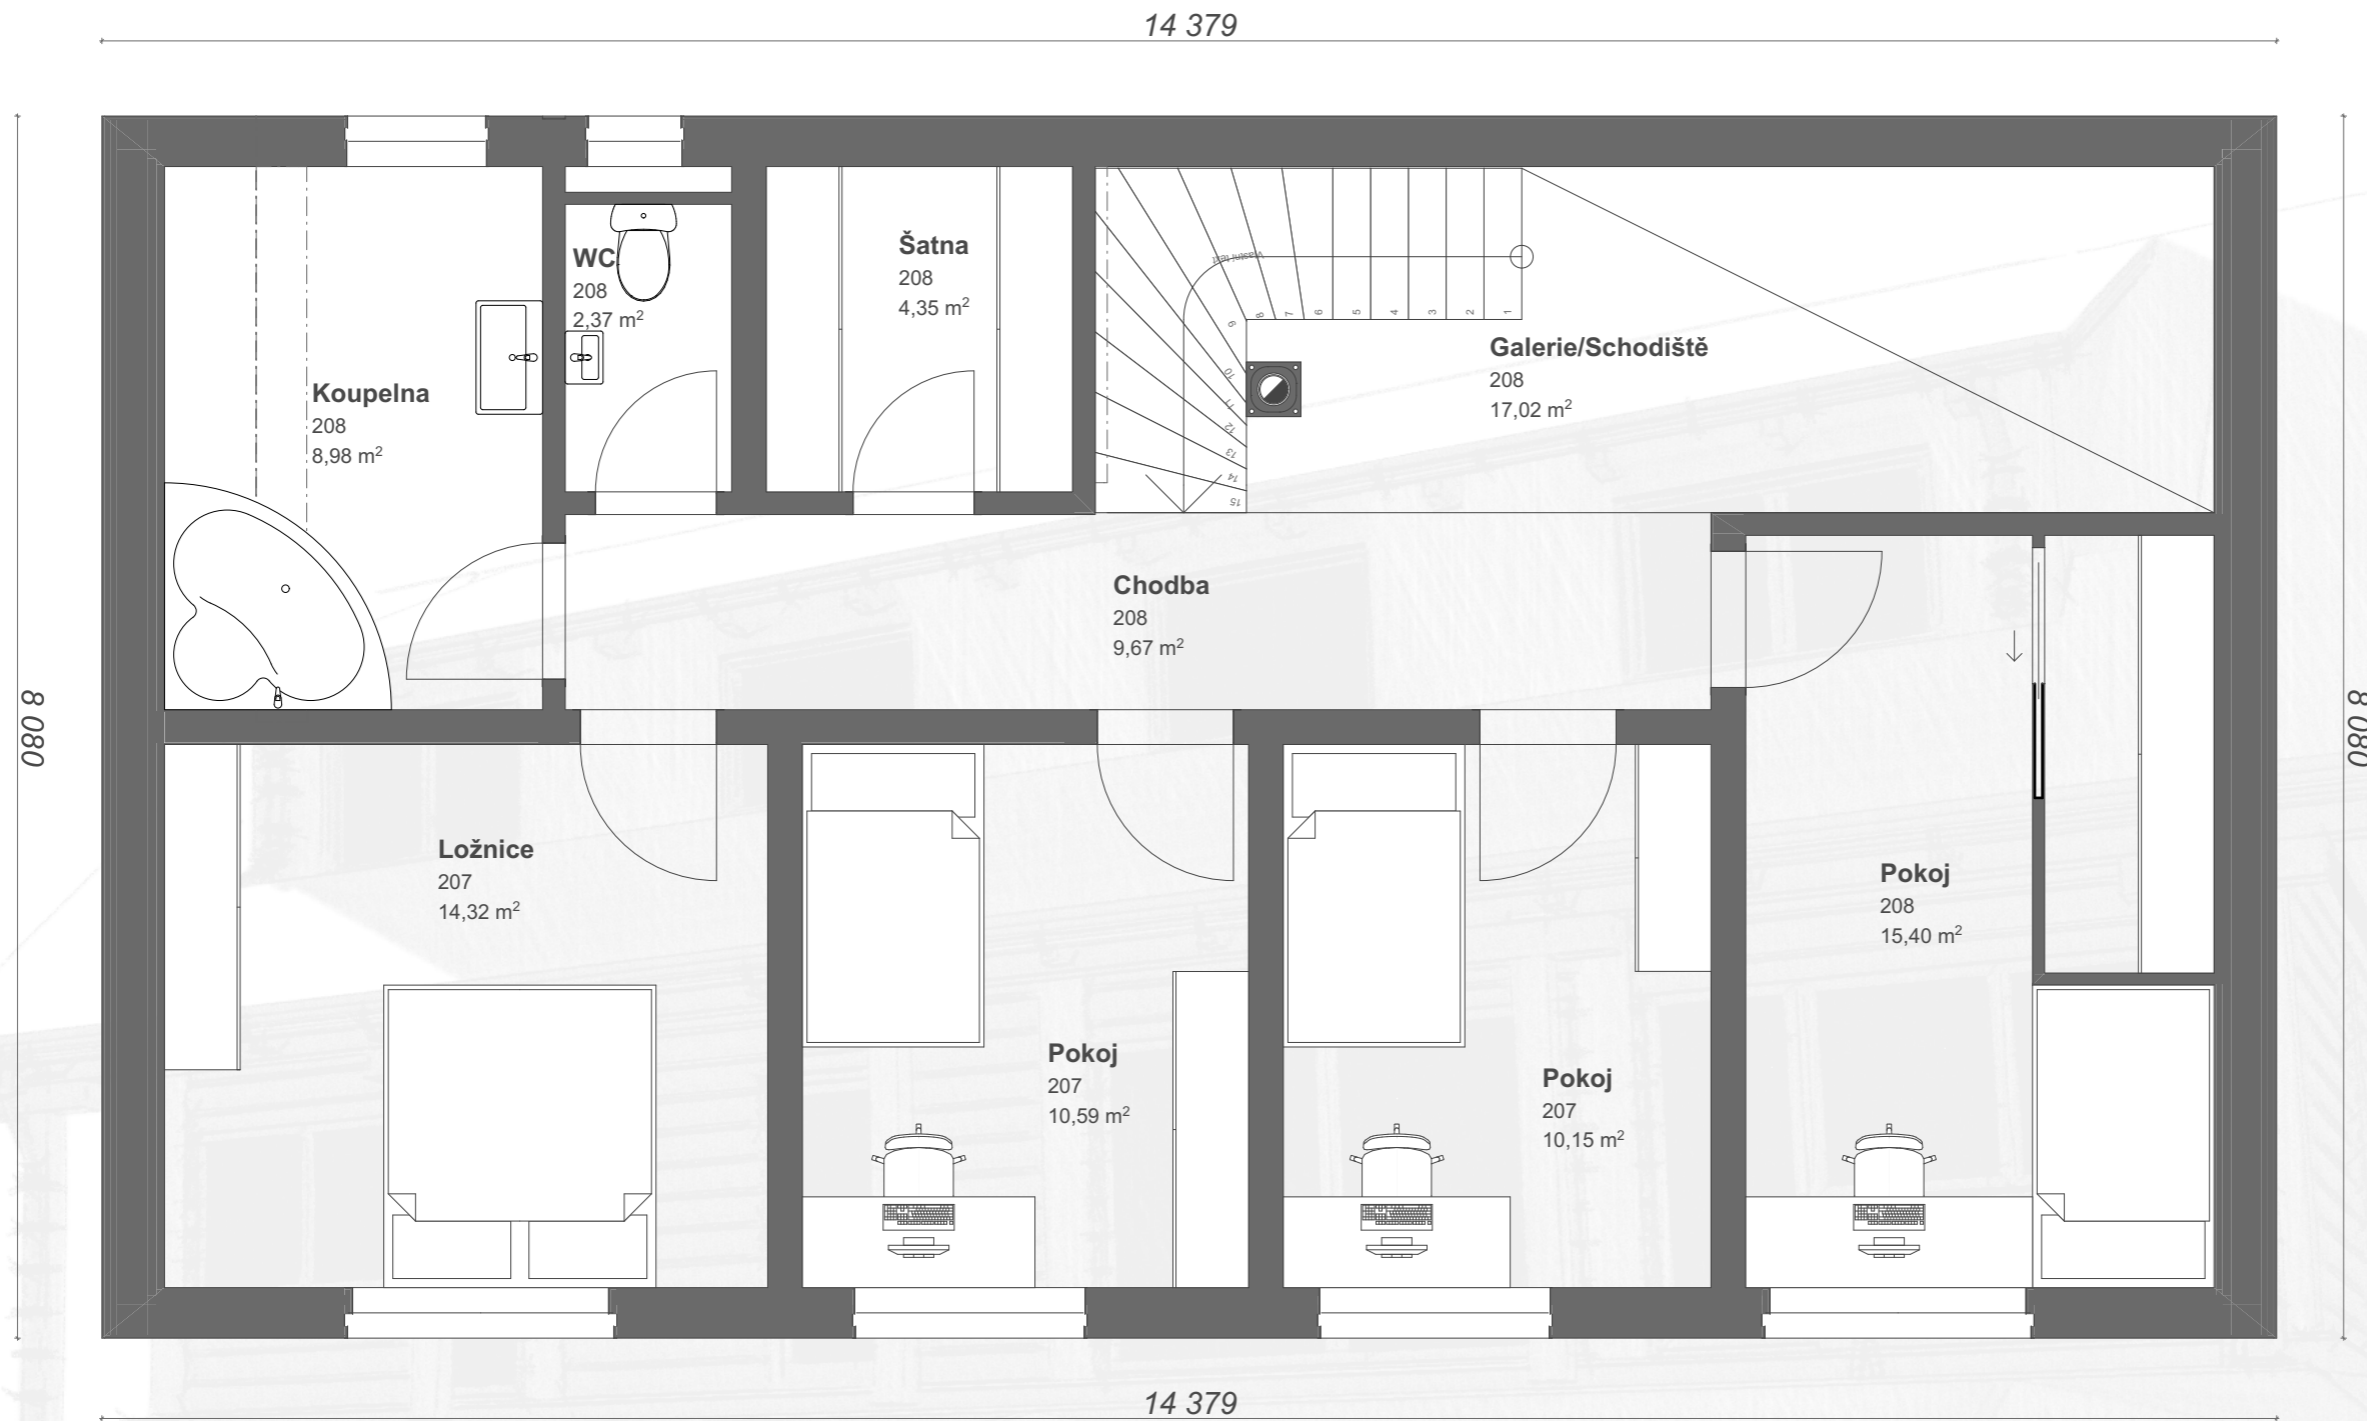

Půdorys 2.NP

Tabulka místností 2.NP

Č.	Název místnosti	Plocha (m2)	Nášlapná vrstva
207	Ložnice	14,32	Parkety
207	Pokoj	20,75	Parkety
208	Galerie/Schodiště	17,02	
208	Chodba	9,67	Parkety
208	Koupelna	8,98	Keramická dlažba/obklad
208	Pokoj	15,40	Parkety
208	Šatna	4,35	Parkety
208	WC	2,37	Keramická dlažba/obklad
		92,85 m ²	