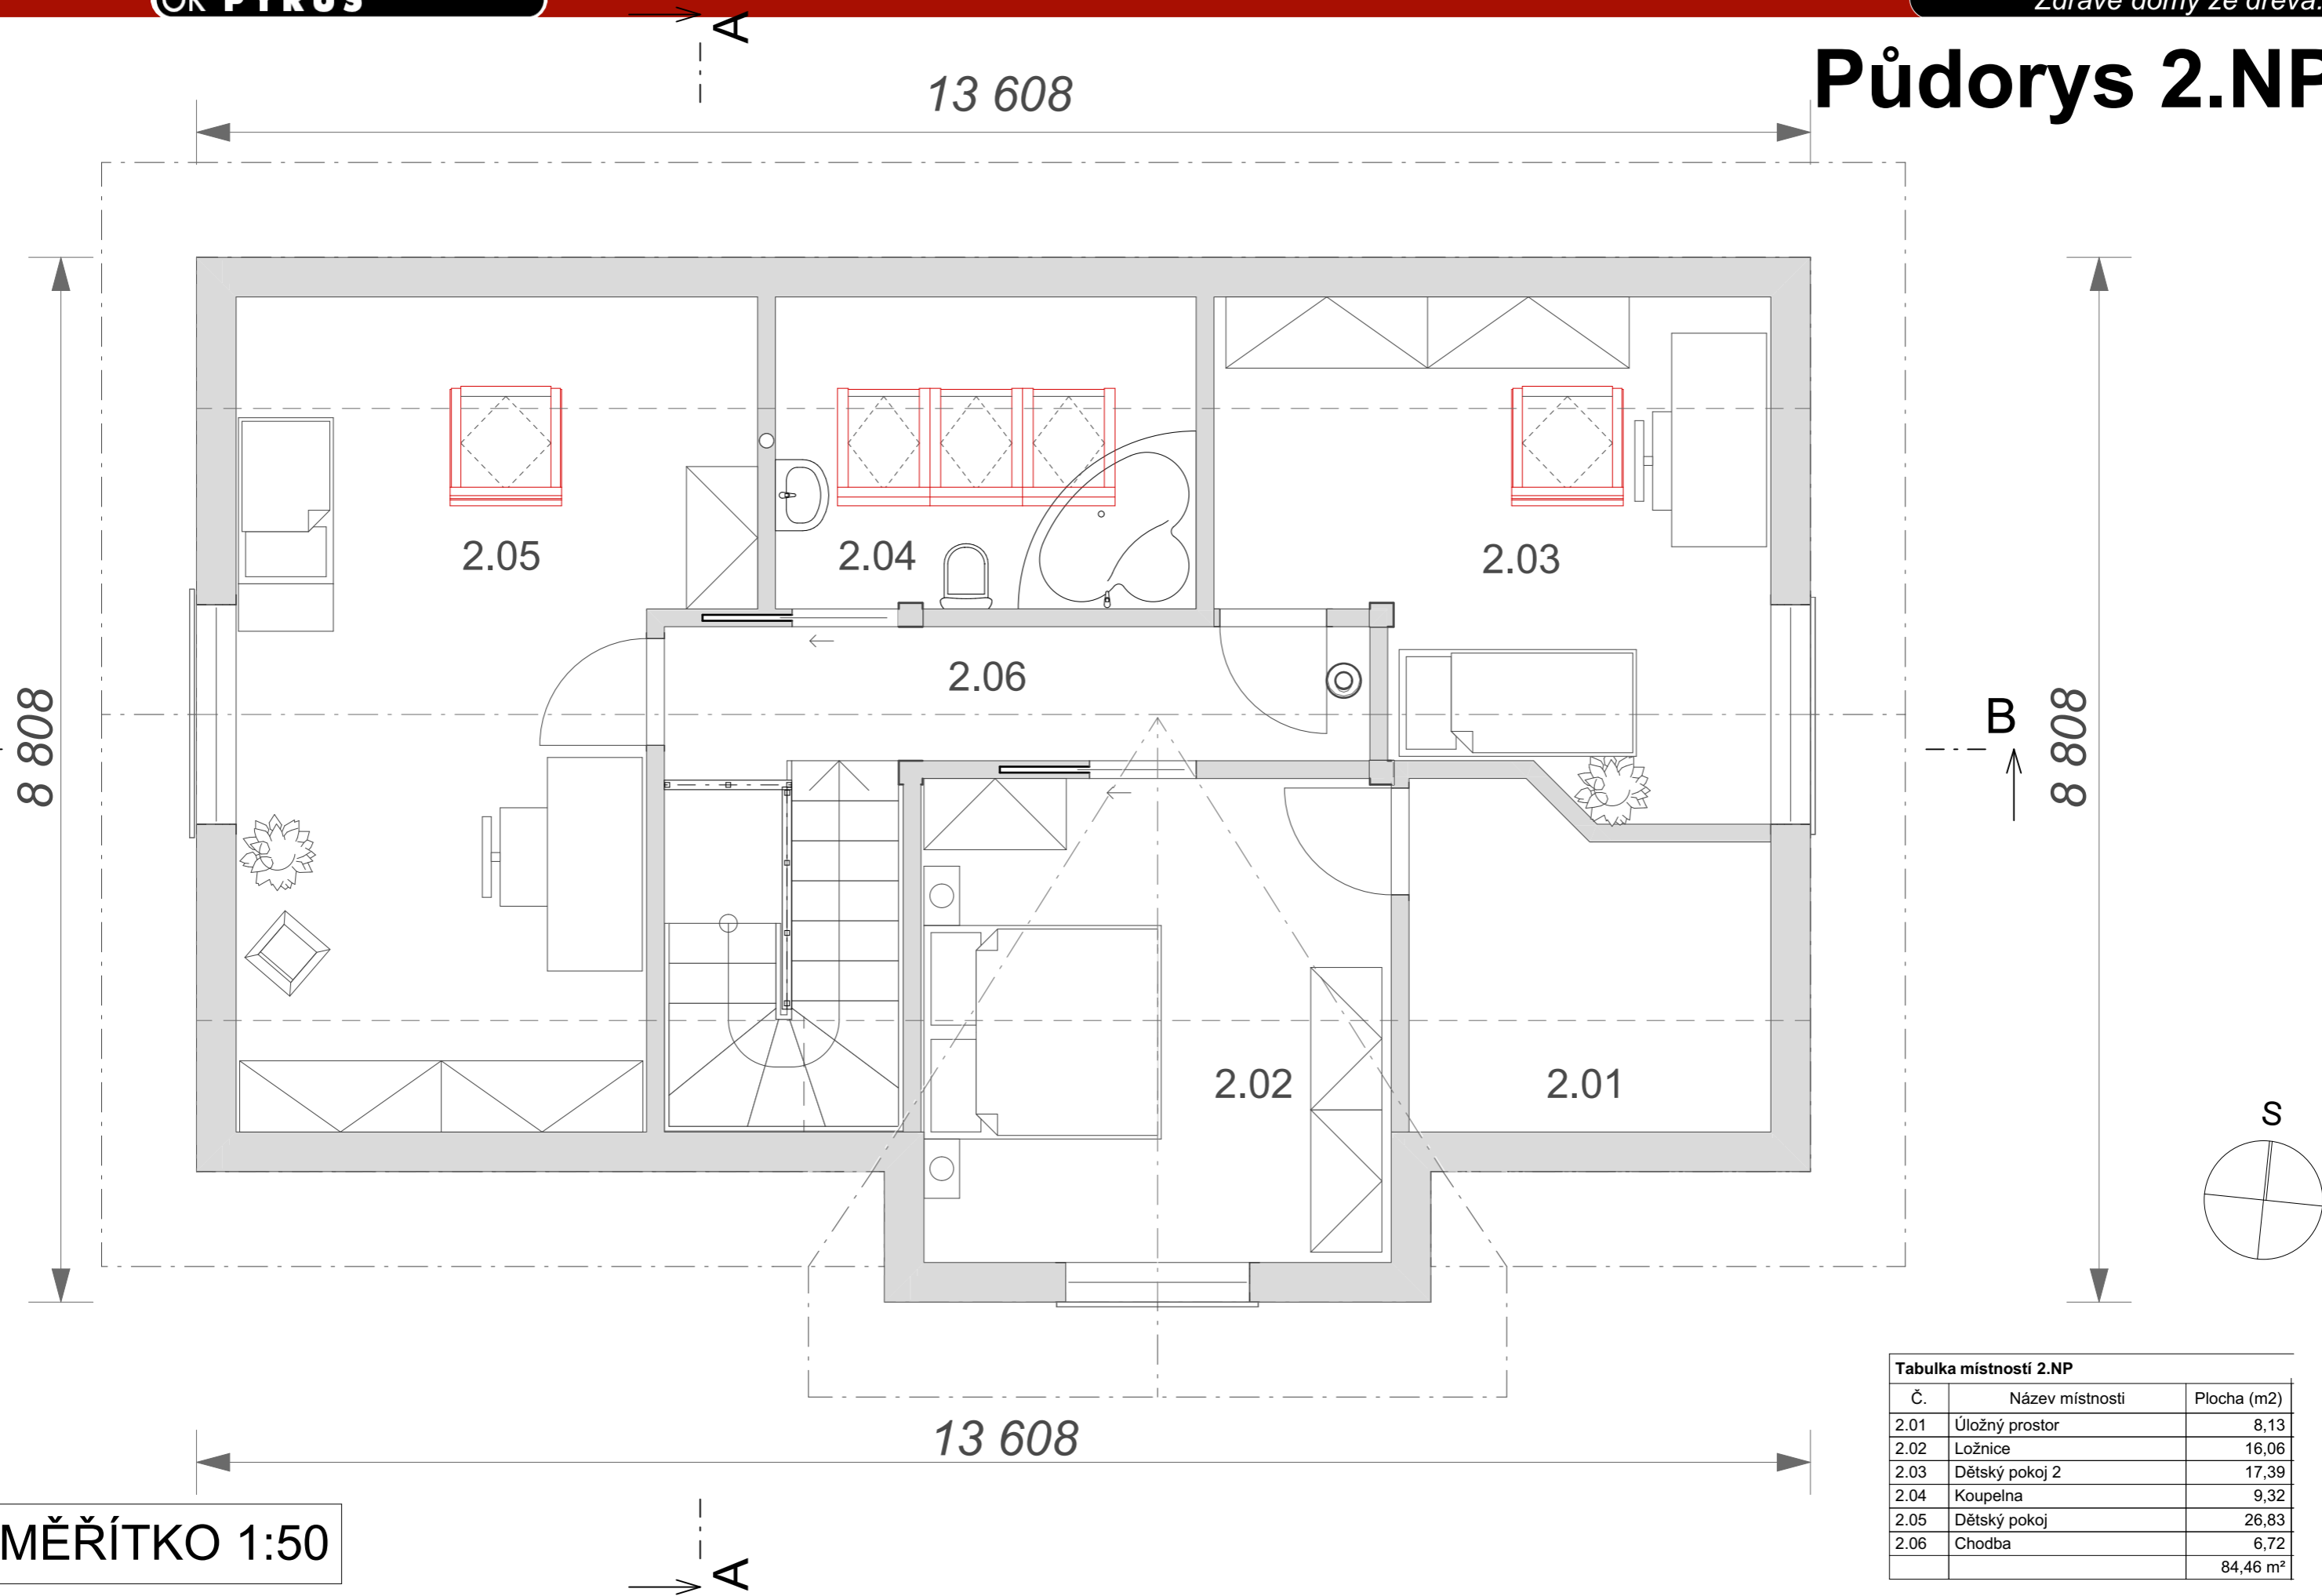

Půdorys 2.NP

Tabulka místností 2.NP

Č.	Název místnosti	Plocha (m2)
2.01	Úložný prostor	8,13
2.02	Ložnice	16,06
2.03	Dětský pokoj 2	17,39
2.04	Koupelna	9,32
2.05	Dětský pokoj	26,83
2.06	Chodba	6,72
		84,46 m ²