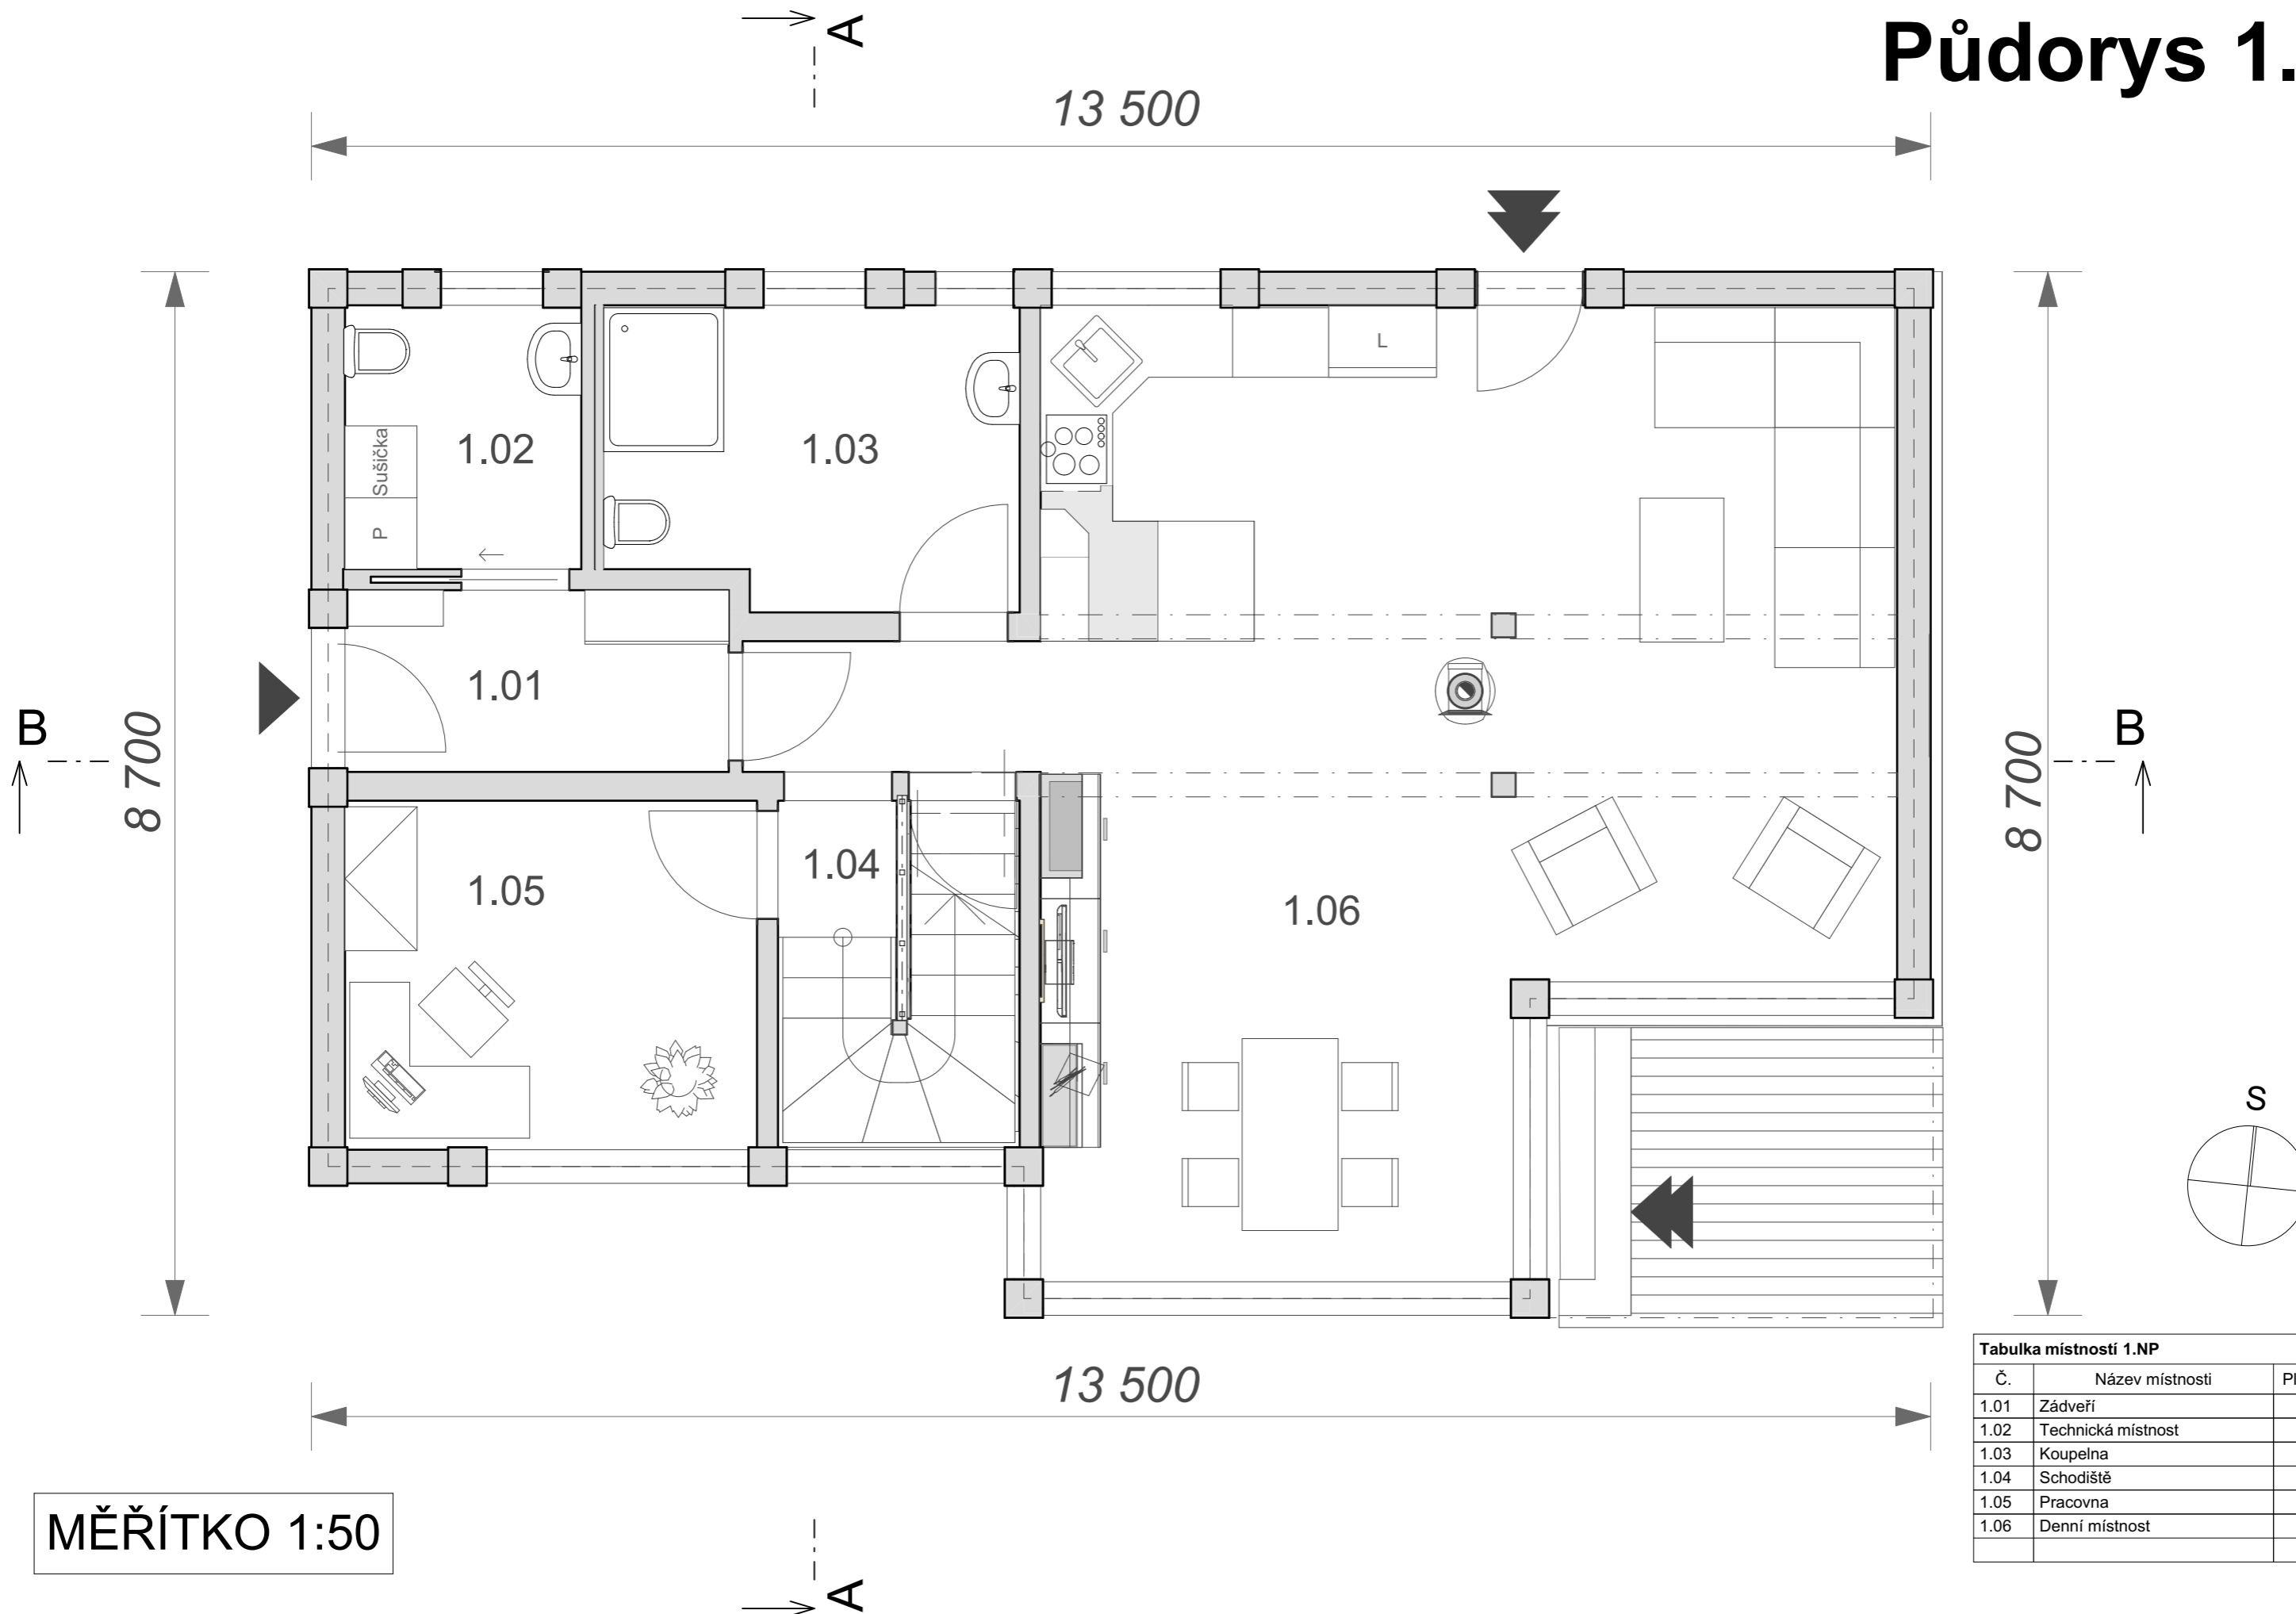

# Půdorys 1.NP

MĚŘÍTKO 1:50

Č.	Název místnosti	Plocha (m <sup>2</sup> )
1.01	Zádveří	4,84
1.02	Technická místnost	4,32
1.03	Koupelna	8,58
1.04	Schodiště	5,84
1.05	Pracovna	9,97
1.06	Denní místnost	52,71
		86,27 m <sup>2</sup>