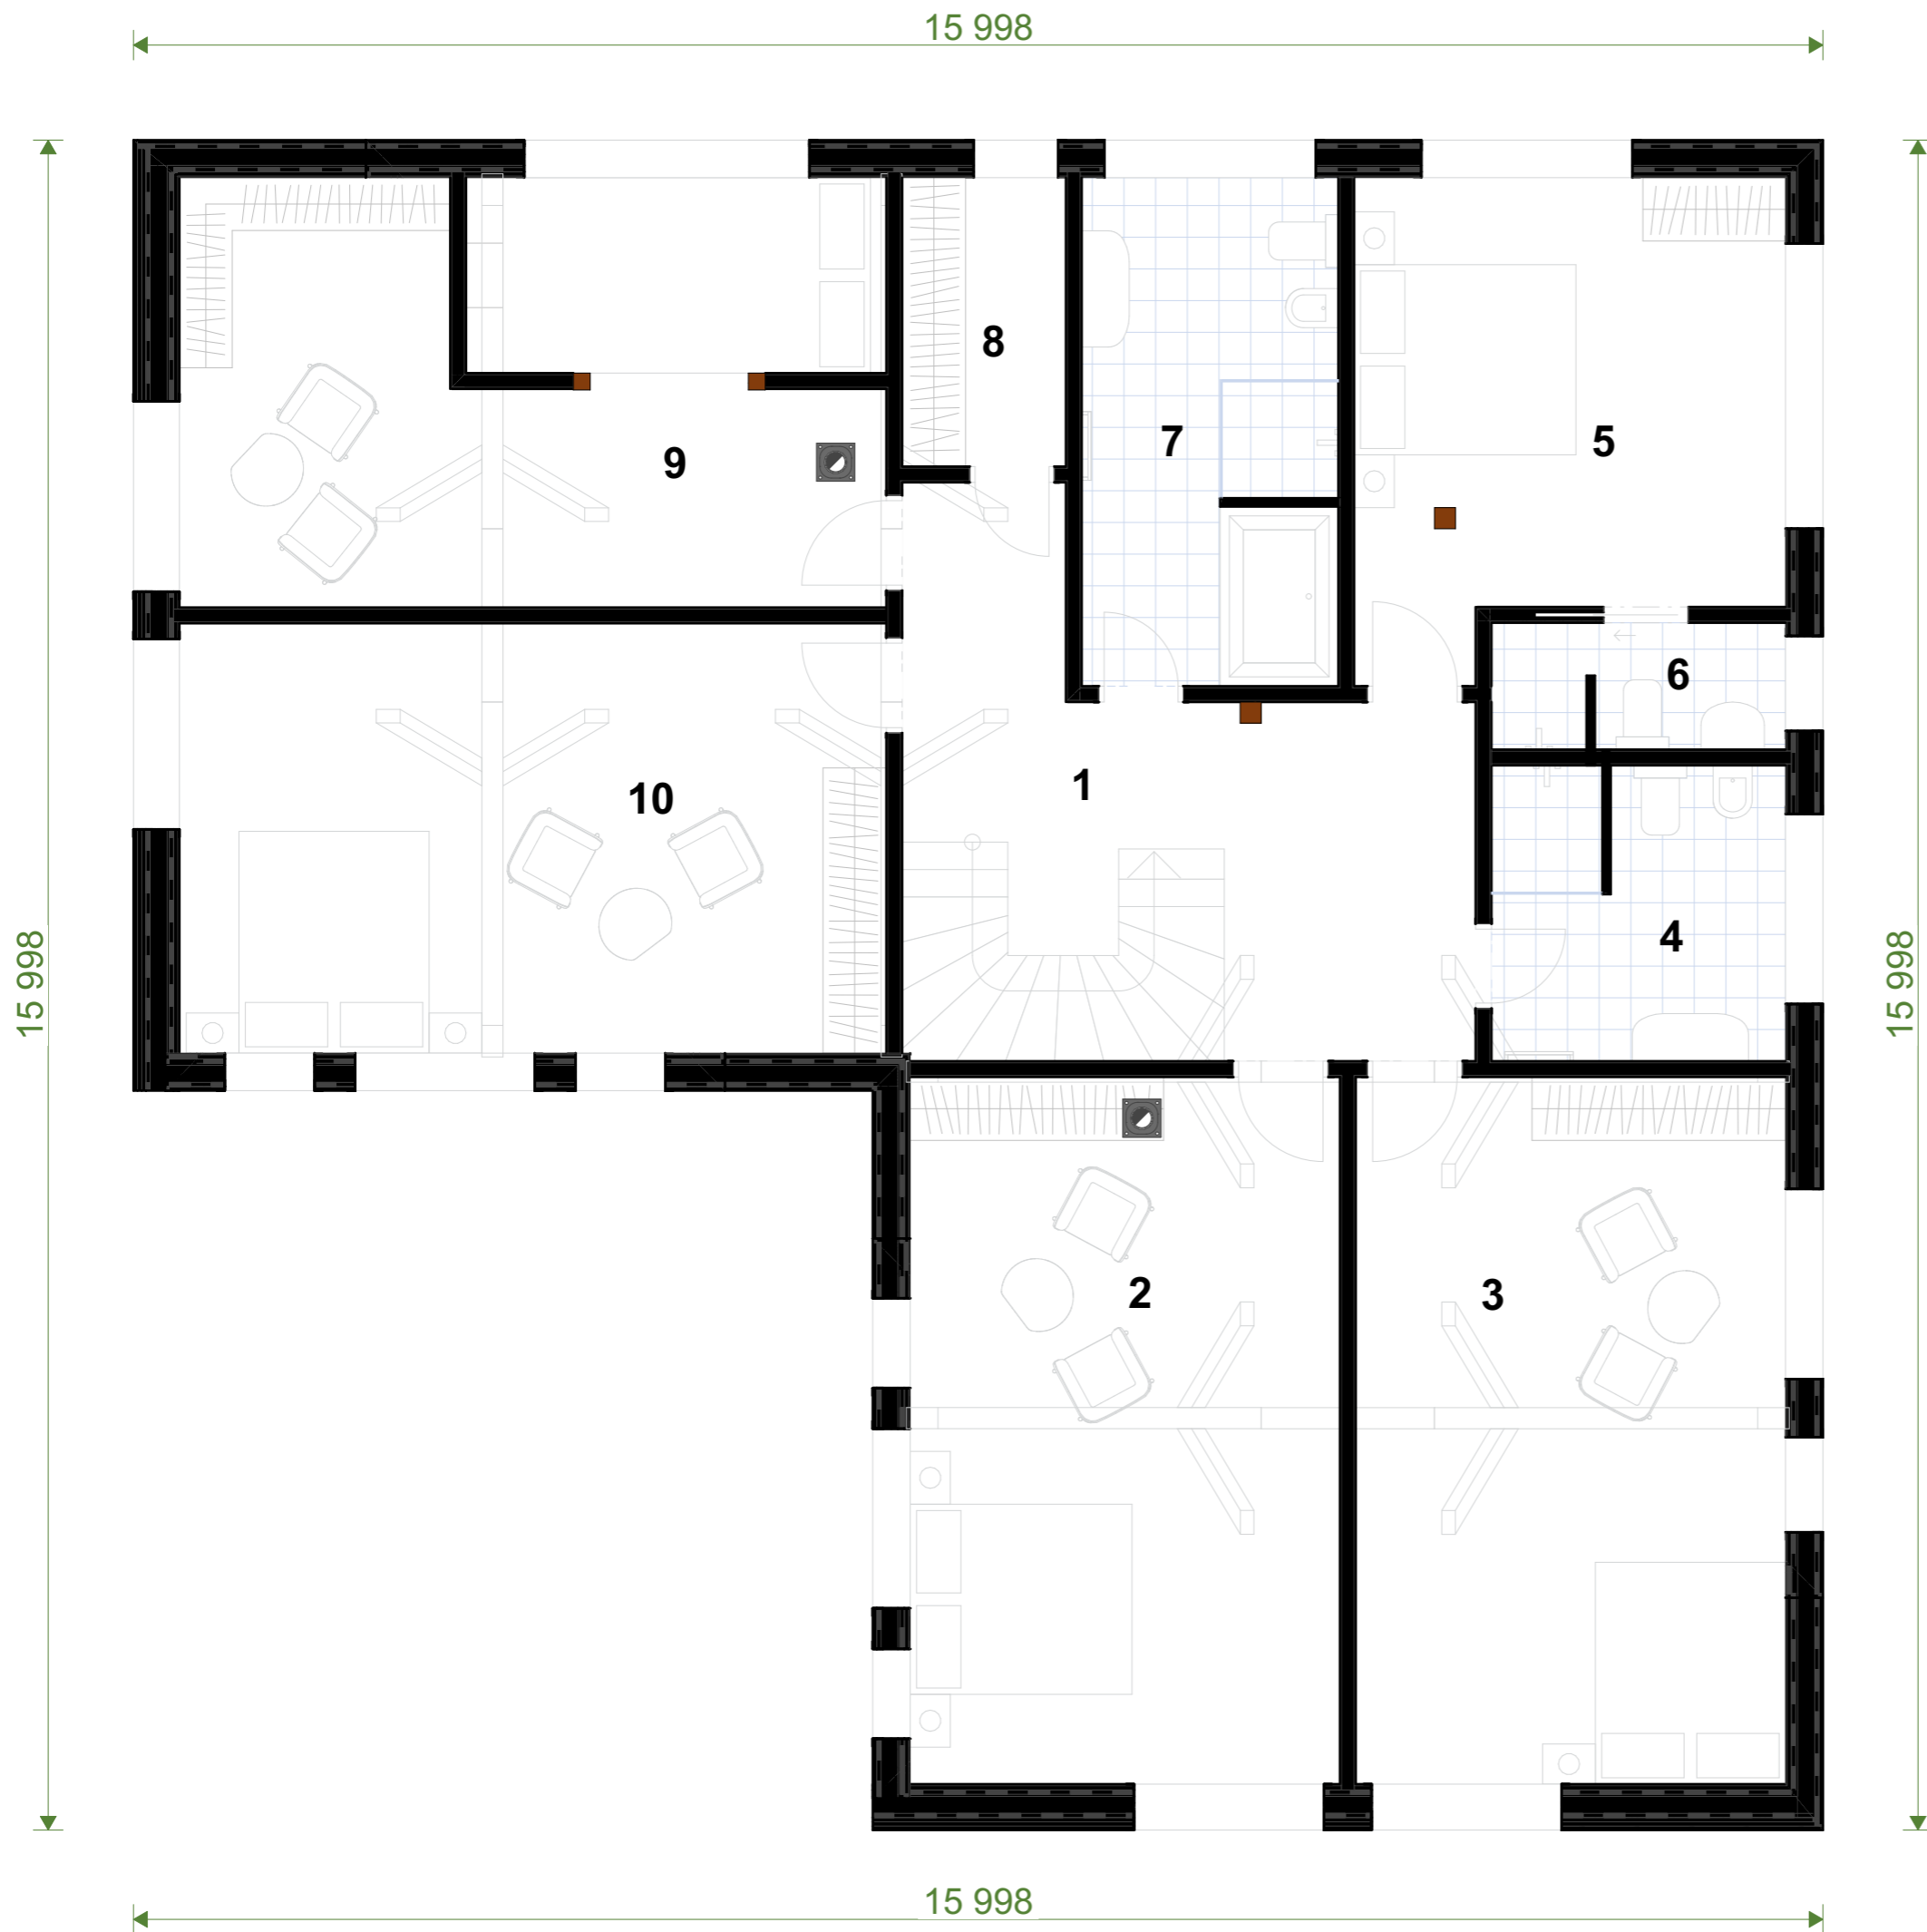

# PŮDORYS 2.NP

|    |                    |                             |
|----|--------------------|-----------------------------|
| 1  | Schodiště / Chodba | 21,68                       |
| 2  | Ložnice            | 27,24                       |
| 3  | Ložnice            | 27,24                       |
| 4  | Koupelna           | 7,74                        |
| 5  | Ložnice            | 17,46                       |
| 6  | Koupelna           | 3,28                        |
| 7  | Koupelna           | 11,64                       |
| 8  | Šatna              | 4,24                        |
| 9  | Ložnice            | 27,24                       |
| 10 | Ložnice            | 27,24                       |
|    |                    | <b>174,99 m<sup>2</sup></b> |