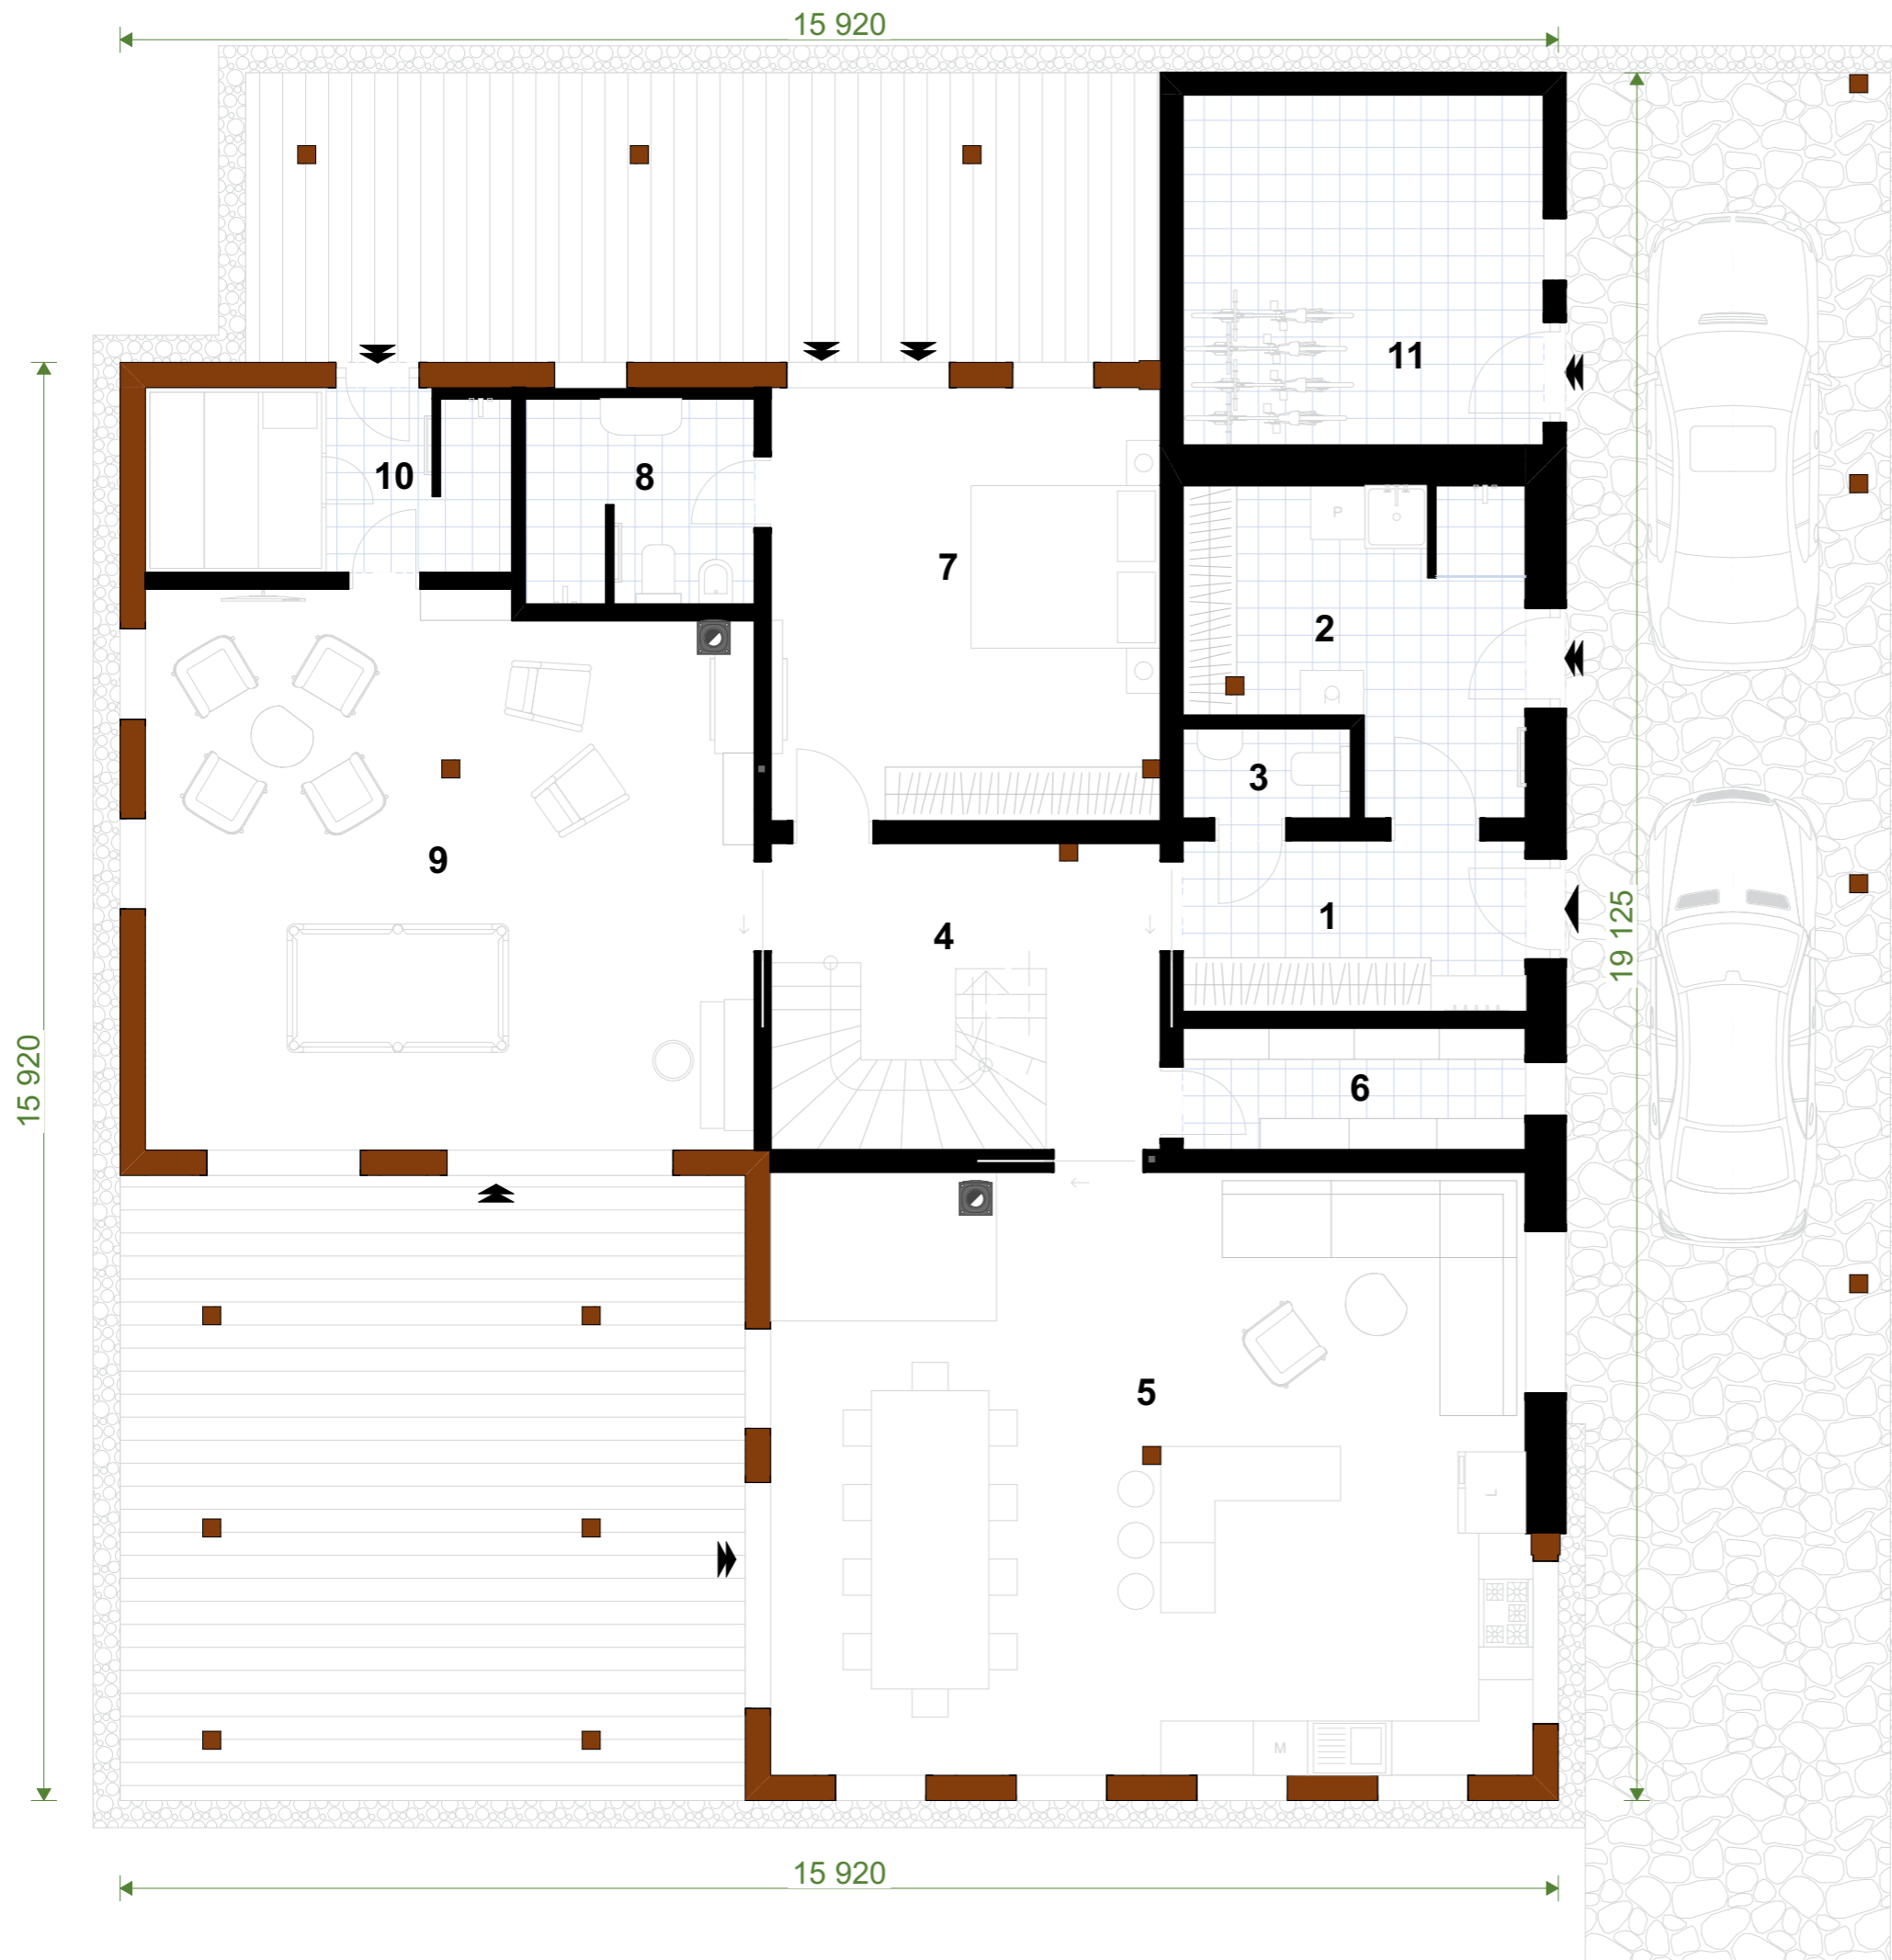

Půdorys 1.NP

1	Zádvěří	7,22
2	Technická místnost	11,74
3	Toaleta	1,87
4	Chodba / Schodiště	14,69
5	Denní místnost / Kuchyně	56,05
6	Spíž	5,15
7	Ložnice	20,66
8	Koupelna	5,72
9	Herna	40,98
10	Sauna	8,13
11	Sklad	15,54
		187,74 m²