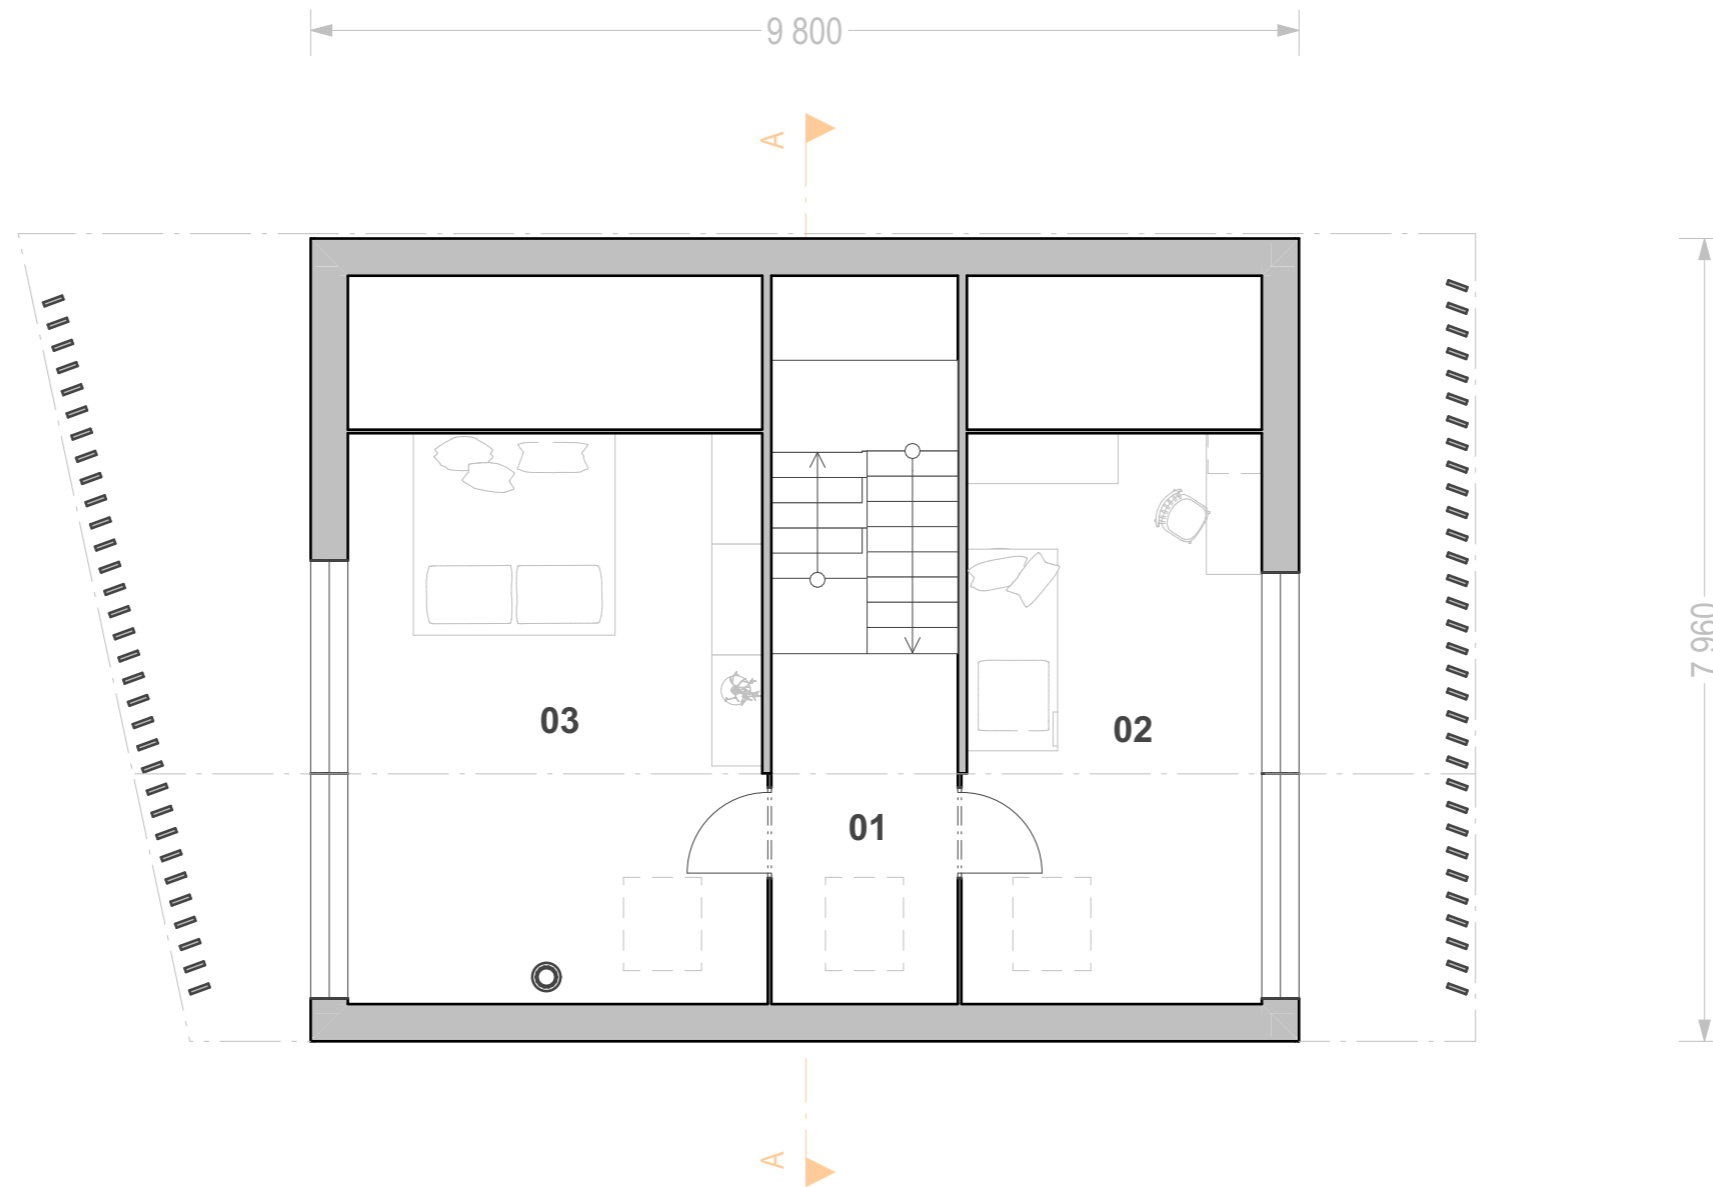

Půdorys 2.NP _ 1:75

01	chodba	13,36
02	pokoj	16,68
03	ložnice	23,40
		53,44 m ²