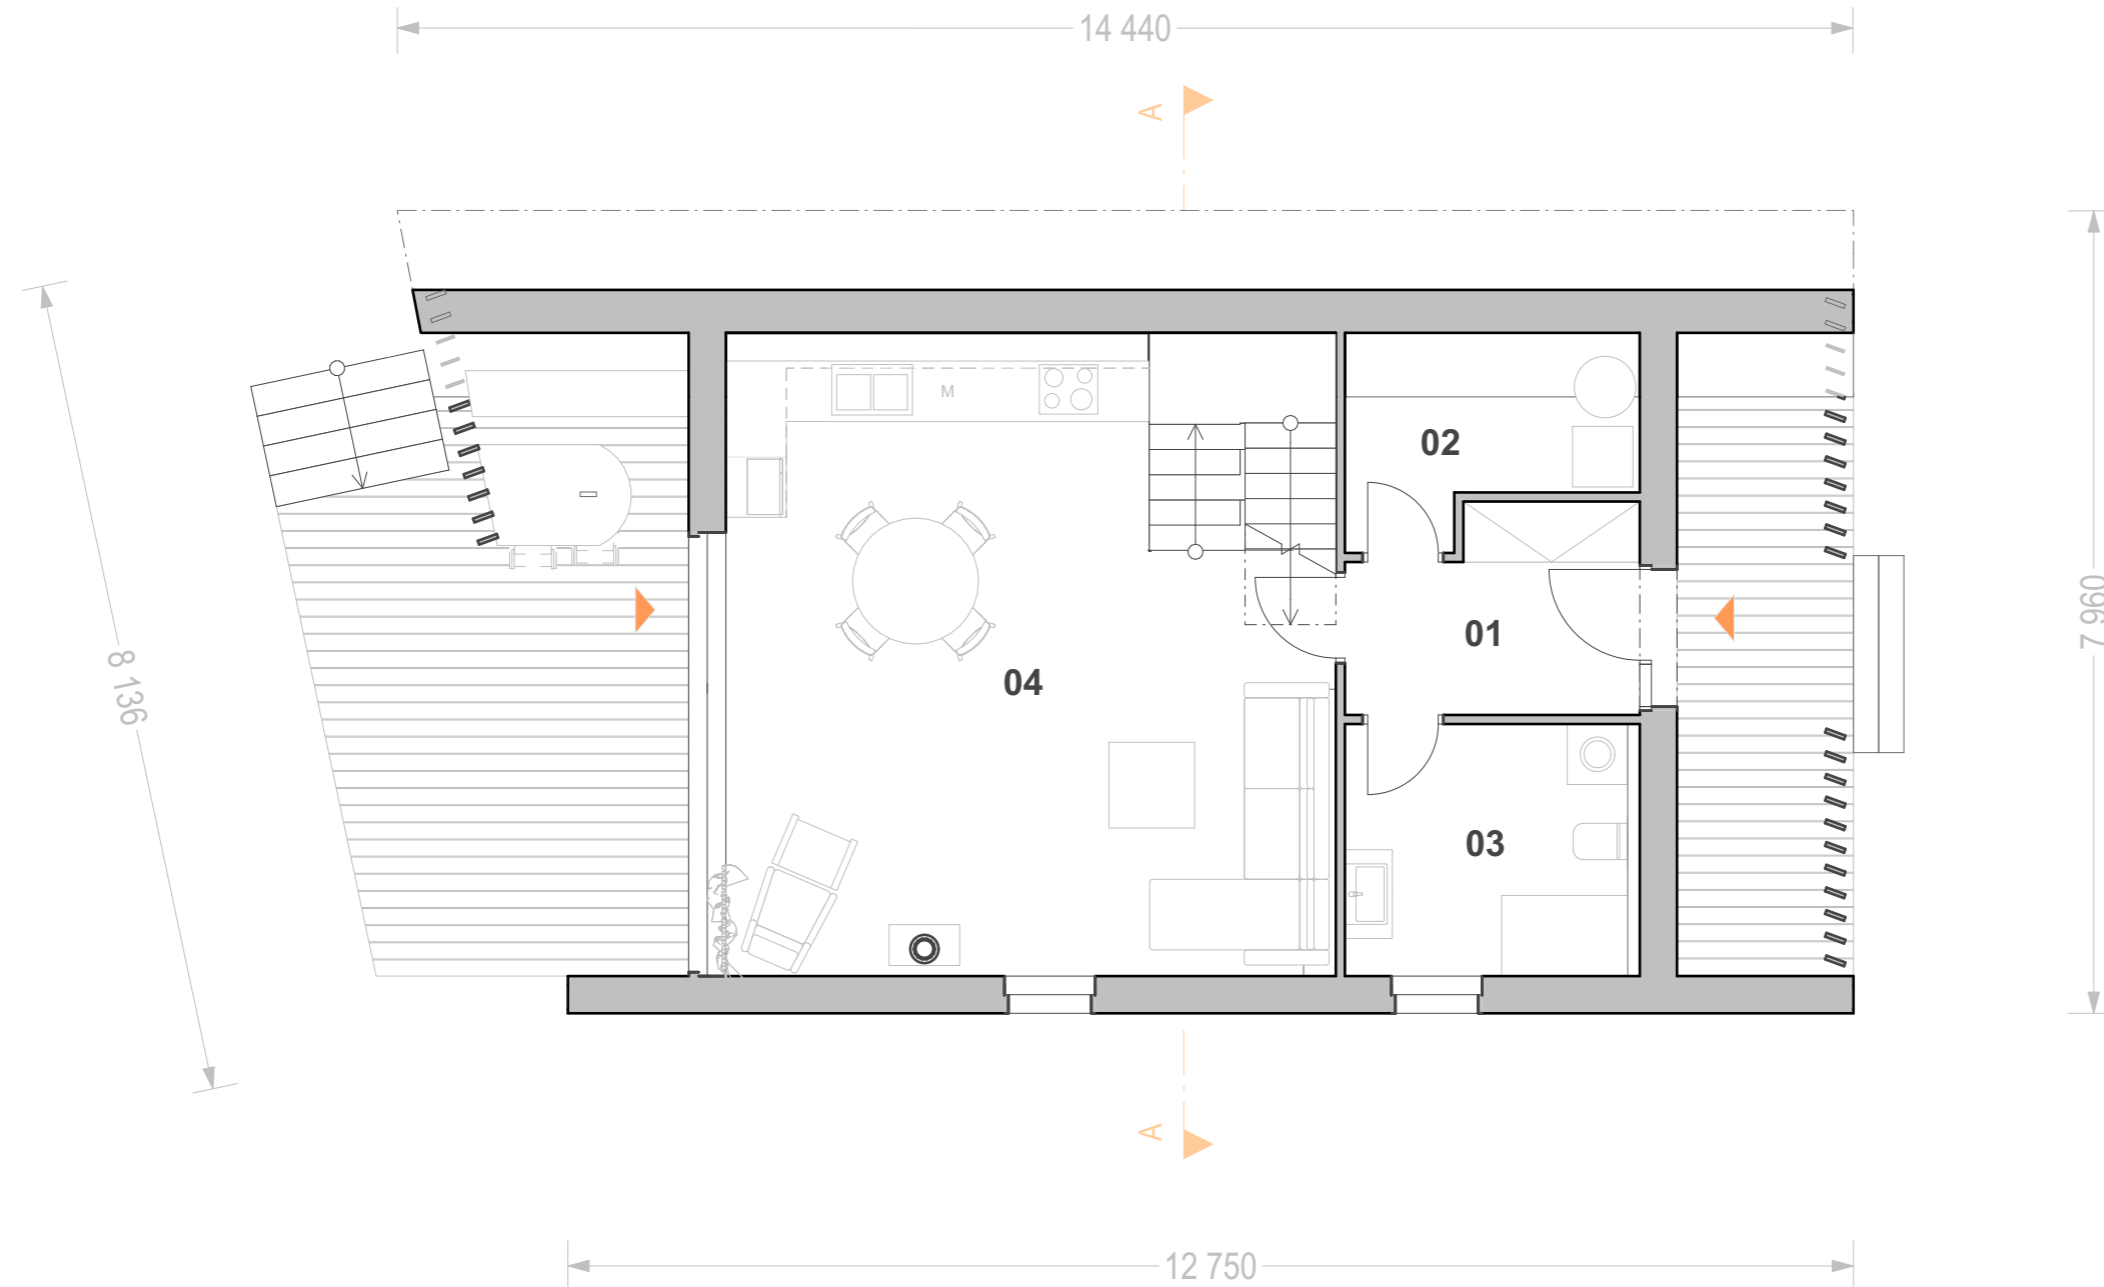

Půdorys 1.NP _ 1:75

01	zádveří	5,49
02	technická místnost	4,46
03	koupelna	7,01
04	obývací pokoj + kuchyň	32,01
		48,97 m ²