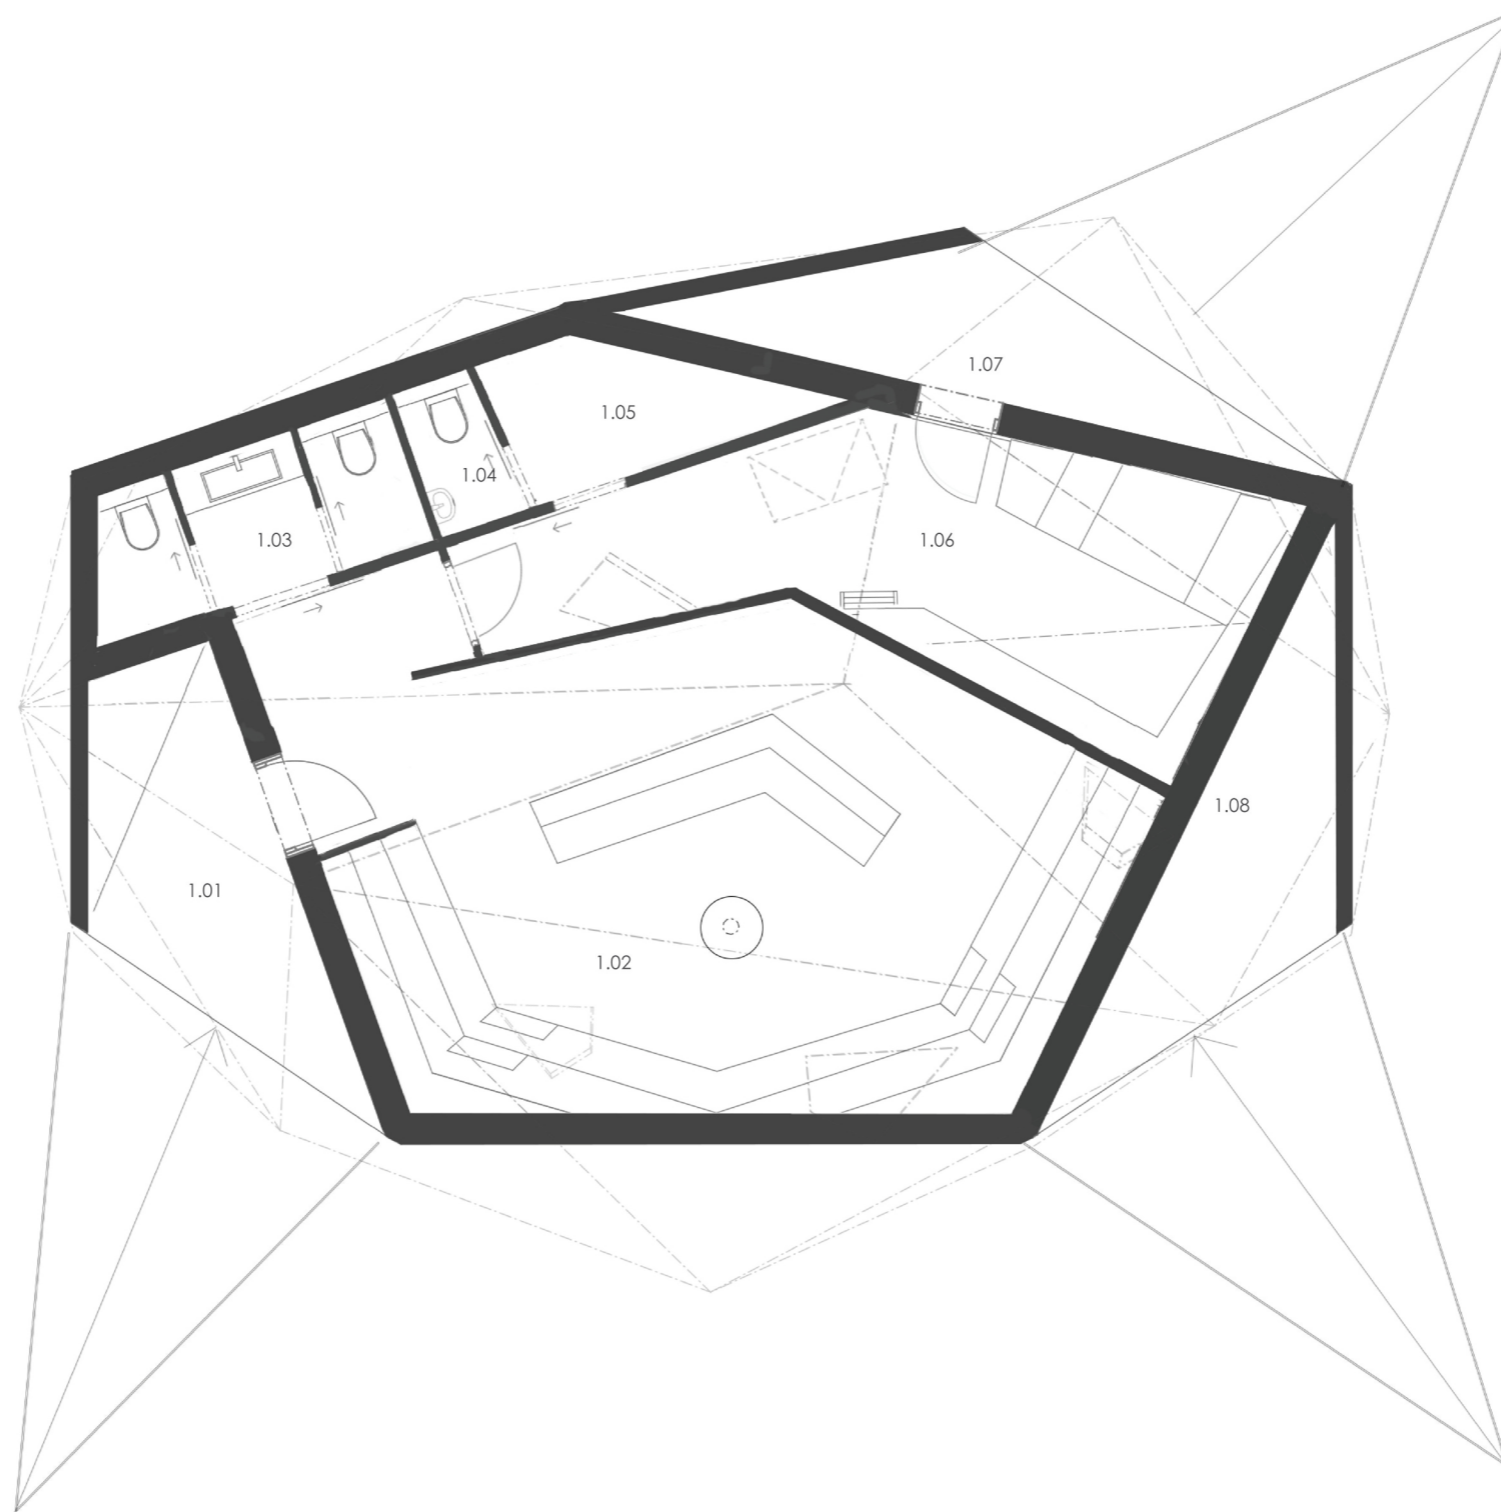

Půdorys

- 1.01 hlavní vstup
- 1.02 hlavní obytný prostor pro veřejnost
- 1.03 toalety pro návštěvníky
- 1.04 toaleta pro zaměstnance
- 1.05 technická a úklidová místnost
- 1.06 zázemí horské služby
- 1.07 vstup horské služby
- 1.08 letní výdejní okno

10 m

1.NP
Řezová rovina +0,000 m