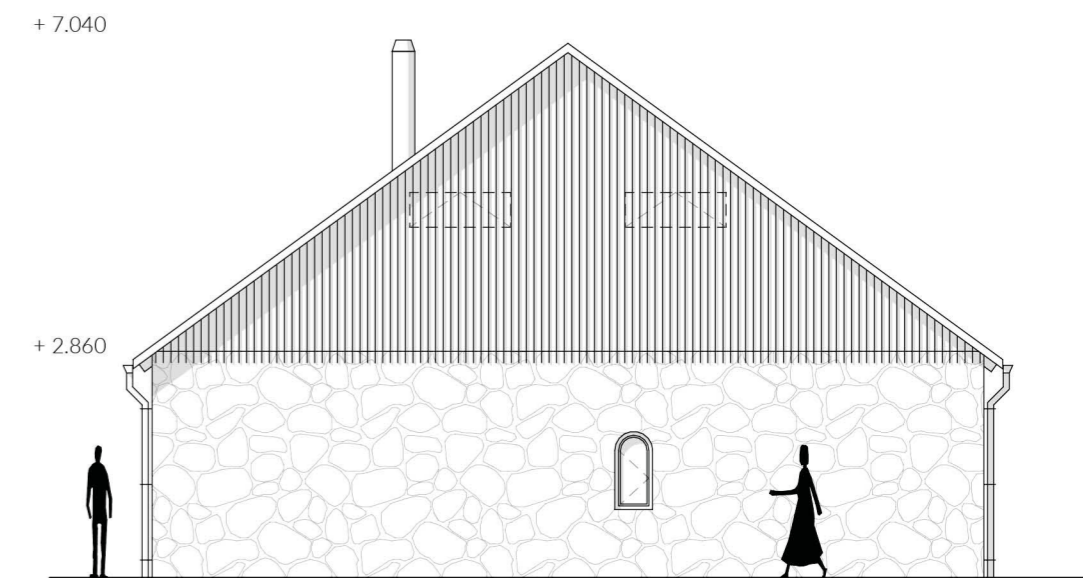

PŘÍZEMÍ  
Měřítko 1:100

ZÁPADNÍ POHLED  
Měřítko 1:100

VÝCHODNÍ POHLED  
Měřítko 1:100

LEGENDA

- 1.1 Multifunkční prostor stodoly
- 1.2 Obývací pokoj a kuchyně
- 1.3 Chodba
- 1.4 Zádveř
- 1.5 Pokoj
- 1.6 Pokoj
- 1.7 Koupelna - soukromá
- 1.8 Koupelna - veřejná
- 1.9 Spíž
- 2.1 Chodba
- 2.2 Pokoj
- 2.3 Koupelna
- 2.4 Relaxační síň

PODKROVÍ  
Měřítko 1:100

SEVERNÍ POHLED  
Měřítko 1:100

JÍŽNÍ POHLED  
Měřítko 1:100

ŘEZA - A  
Měřítko 1:100

ŘEZ B - B  
Měřítko 1:100