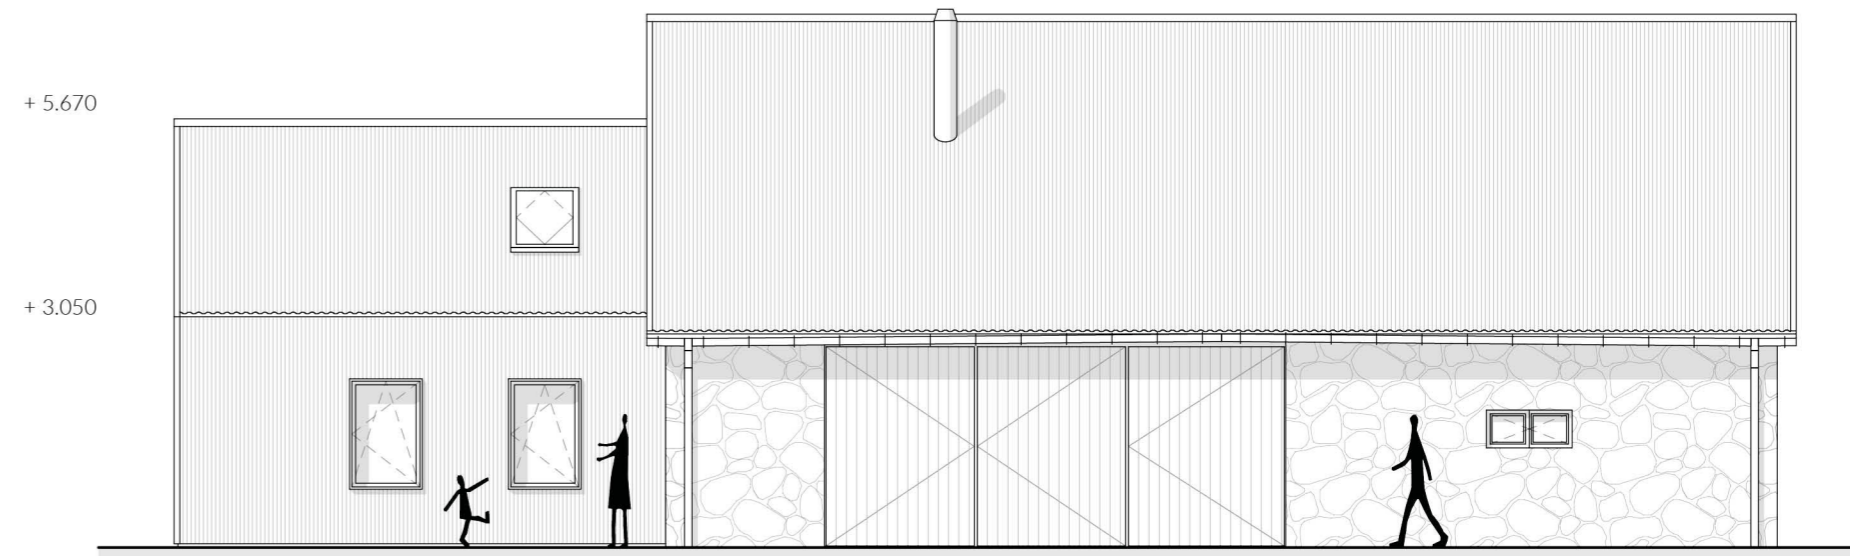

PŘÍZEMÍ  
Měřítko 1:100

ZÁPADNÍ POHLED  
Měřítko 1:100

VÝCHODNÍ POHLED  
Měřítko 1:100

LEGENDA

- 1.1 Multifunkční prostor stodoly
- 1.2 Obývací pokoj a kuchyně
- 1.3 Chodba
- 1.4 Zádveř
- 1.5 Pokoj
- 1.6 Pokoj
- 1.7 Koupelna - soukromá
- 1.8 Koupelna - veřejná
- 1.9 Spíž
- 2.1 Chodba
- 2.2 Pokoj
- 2.3 Koupelna
- 2.4 Relaxační síň

PODKROVÍ  
Měřítko 1:100

SEVERNÍ POHLED  
Měřítko 1:100

JÍŽNÍ POHLED  
Měřítko 1:100

ŘEZA - A  
Měřítko 1:100

ŘEZ B - B  
Měřítko 1:100