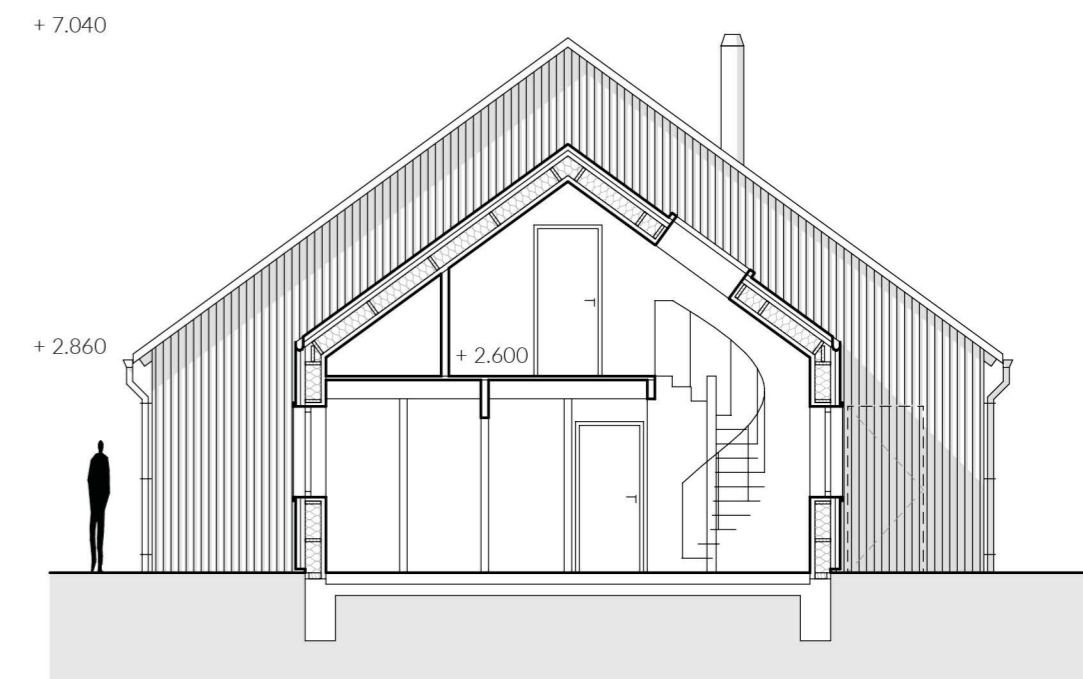

PŘÍZEMÍ  
Měřítko 1:100

ZÁPADNÍ POHLED  
Měřítko 1:100

VÝCHODNÍ POHLED  
Měřítko 1:100

LEGENDA

- 1.1 Multifunkční prostor stodoly
- 1.2 Obývací pokoj a kuchyně
- 1.3 Chodba
- 1.4 Zádveř
- 1.5 Pokoj
- 1.6 Pokoj
- 1.7 Koupelna - soukromá
- 1.8 Koupelna - veřejná
- 1.9 Spíž
- 2.1 Chodba
- 2.2 Pokoj
- 2.3 Koupelna
- 2.4 Relaxační síň

PODKROVÍ  
Měřítko 1:100

SEVERNÍ POHLED  
Měřítko 1:100

JÍŽNÍ POHLED  
Měřítko 1:100

ŘEZA - A  
Měřítko 1:100

ŘEZ B - B  
Měřítko 1:100