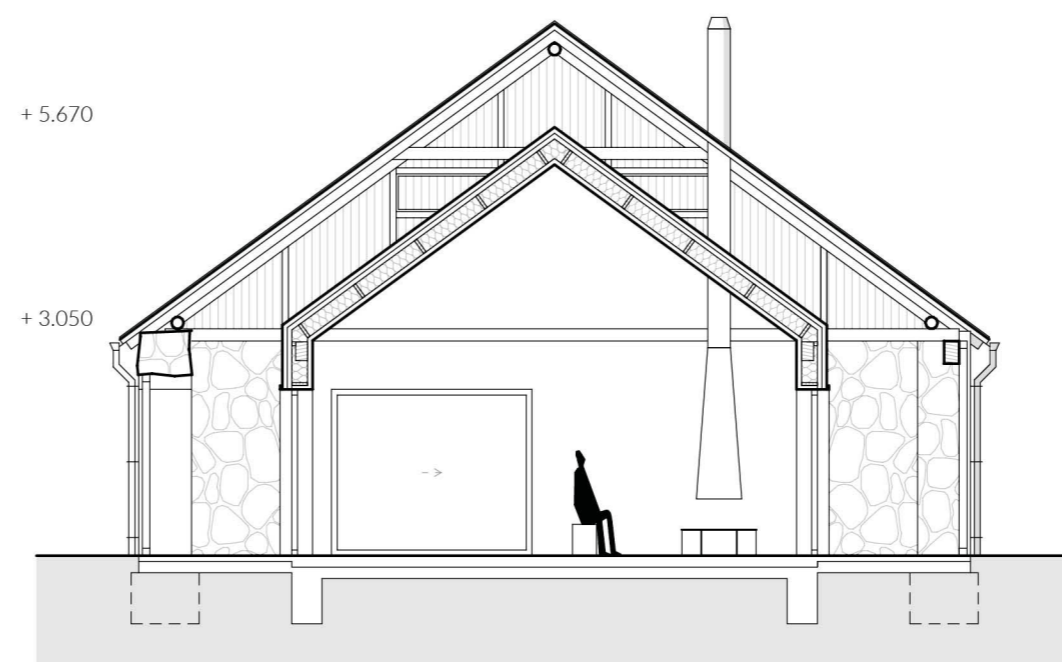

PŘÍZEMÍ  
Měřítko 1:100

ZÁPADNÍ POHLED  
Měřítko 1:100

VÝCHODNÍ POHLED  
Měřítko 1:100

LEGENDA

- 1.1 Multifunkční prostor stodoly
- 1.2 Obývací pokoj a kuchyně
- 1.3 Chodba
- 1.4 Zádveř
- 1.5 Pokoj
- 1.6 Pokoj
- 1.7 Koupelna - soukromá
- 1.8 Koupelna - veřejná
- 1.9 Spíž
- 2.1 Chodba
- 2.2 Pokoj
- 2.3 Koupelna
- 2.4 Relaxační síň

PODKROVÍ  
Měřítko 1:100

SEVERNÍ POHLED  
Měřítko 1:100

JÍŽNÍ POHLED  
Měřítko 1:100

ŘEZA - A  
Měřítko 1:100

ŘEZ B - B  
Měřítko 1:100