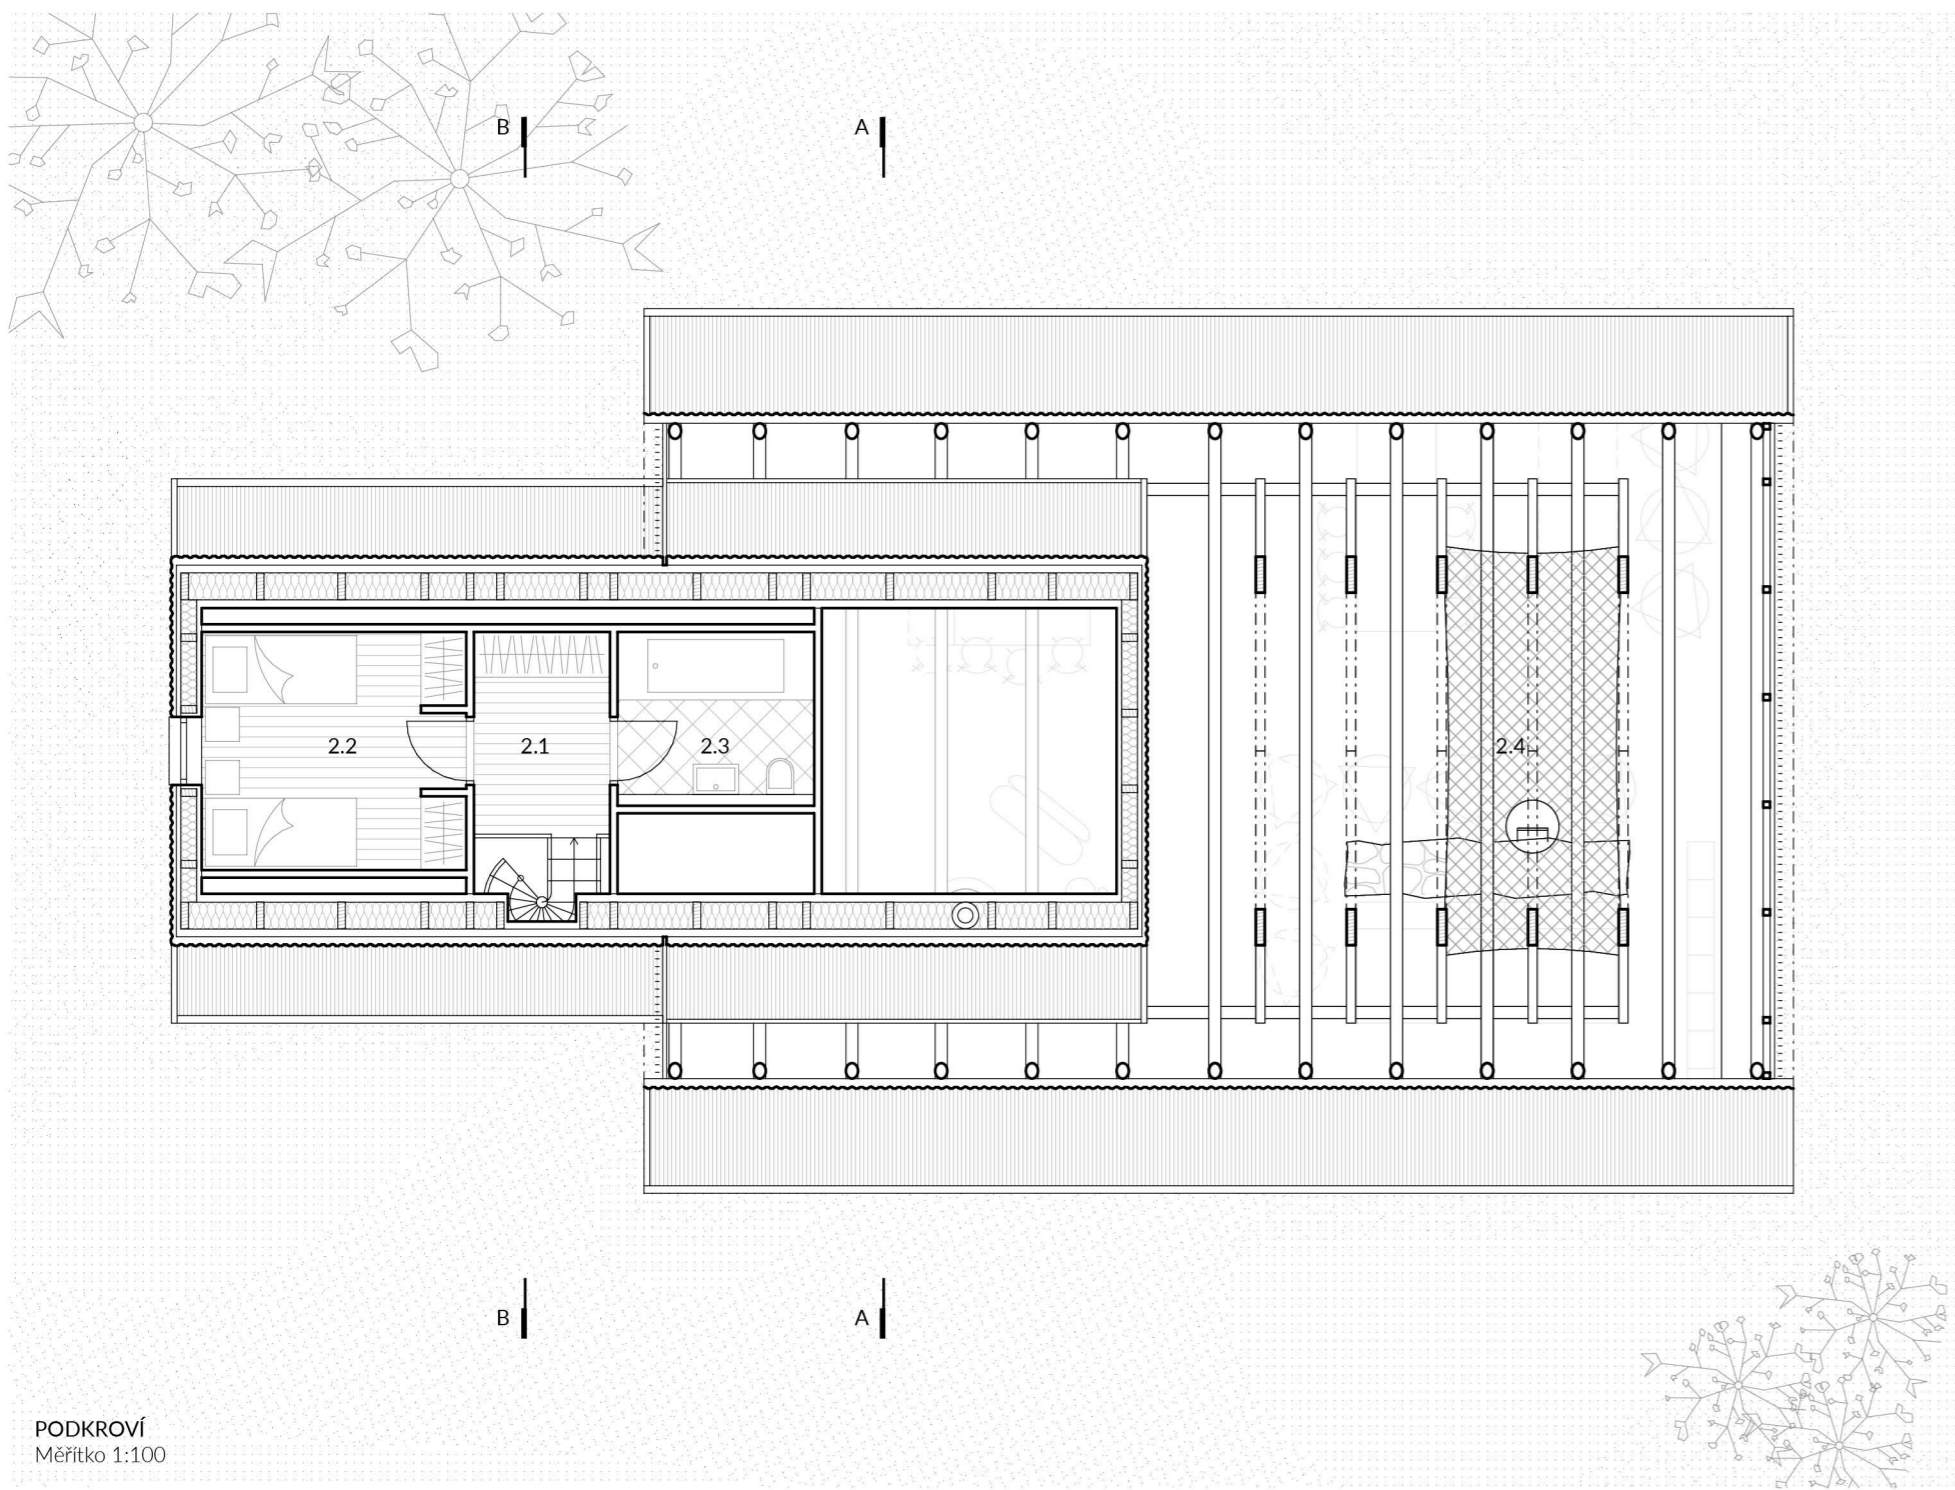

PŘÍZEMÍ  
Měřítko 1:100

ZÁPADNÍ POHLED  
Měřítko 1:100

VÝCHODNÍ POHLED  
Měřítko 1:100

LEGENDA

- 1.1 Multifunkční prostor stodoly
- 1.2 Obývací pokoj a kuchyně
- 1.3 Chodba
- 1.4 Zádveř
- 1.5 Pokoj
- 1.6 Pokoj
- 1.7 Koupelna - soukromá
- 1.8 Koupelna - veřejná
- 1.9 Spíž
- 2.1 Chodba
- 2.2 Pokoj
- 2.3 Koupelna
- 2.4 Relaxační síň

PODKROVÍ  
Měřítko 1:100

SEVERNÍ POHLED  
Měřítko 1:100

JÍŽNÍ POHLED  
Měřítko 1:100

ŘEZA - A  
Měřítko 1:100

ŘEZ B - B  
Měřítko 1:100