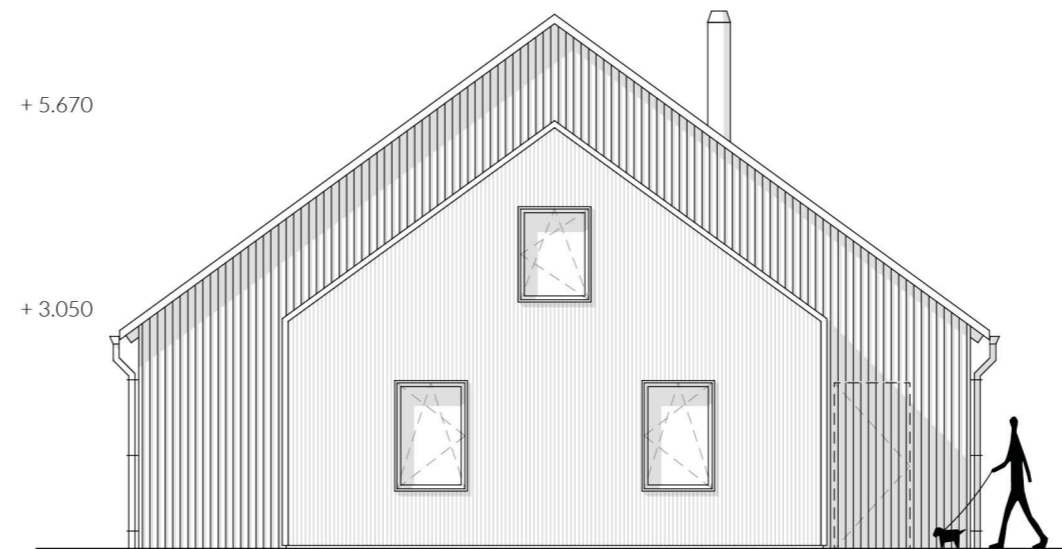

PŘÍZEMÍ  
Měřítko 1:100

ZÁPADNÍ POHLED  
Měřítko 1:100

VÝCHODNÍ POHLED  
Měřítko 1:100

LEGENDA

- 1.1 Multifunkční prostor stodoly
- 1.2 Obývací pokoj a kuchyně
- 1.3 Chodba
- 1.4 Zádveř
- 1.5 Pokoj
- 1.6 Pokoj
- 1.7 Koupelna - soukromá
- 1.8 Koupelna - veřejná
- 1.9 Spíž
- 2.1 Chodba
- 2.2 Pokoj
- 2.3 Koupelna
- 2.4 Relaxační síň

PODKROVÍ  
Měřítko 1:100

SEVERNÍ POHLED  
Měřítko 1:100

JÍŽNÍ POHLED  
Měřítko 1:100

ŘEZA - A  
Měřítko 1:100

ŘEZ B - B  
Měřítko 1:100