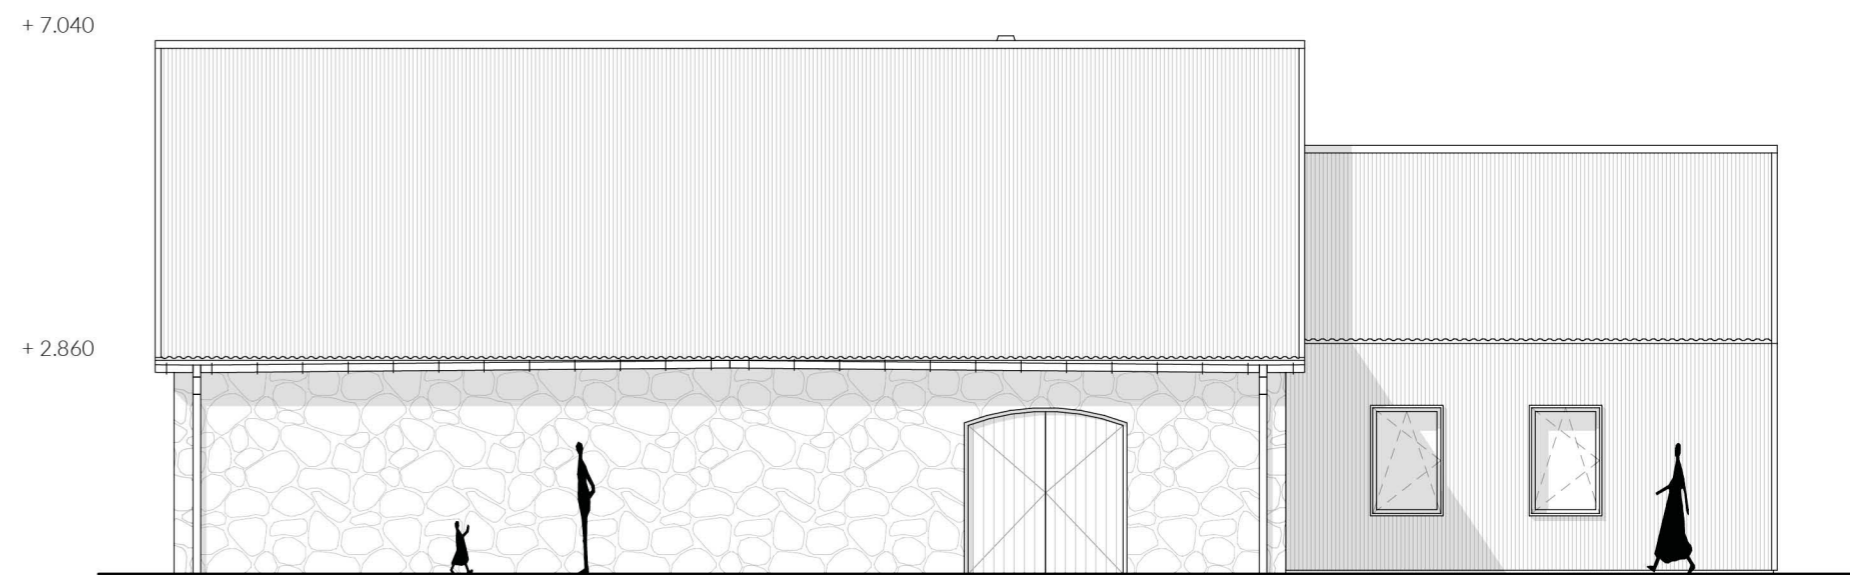

PŘÍZEMÍ  
Měřítko 1:100

ZÁPADNÍ POHLED  
Měřítko 1:100

VÝCHODNÍ POHLED  
Měřítko 1:100

LEGENDA

- 1.1 Multifunkční prostor stodoly
- 1.2 Obývací pokoj a kuchyně
- 1.3 Chodba
- 1.4 Zádveř
- 1.5 Pokoj
- 1.6 Pokoj
- 1.7 Koupelna - soukromá
- 1.8 Koupelna - veřejná
- 1.9 Spíž
- 2.1 Chodba
- 2.2 Pokoj
- 2.3 Koupelna
- 2.4 Relaxační síň

PODKROVÍ  
Měřítko 1:100

SEVERNÍ POHLED  
Měřítko 1:100

JÍŽNÍ POHLED  
Měřítko 1:100

ŘEZA - A  
Měřítko 1:100

ŘEZ B - B  
Měřítko 1:100