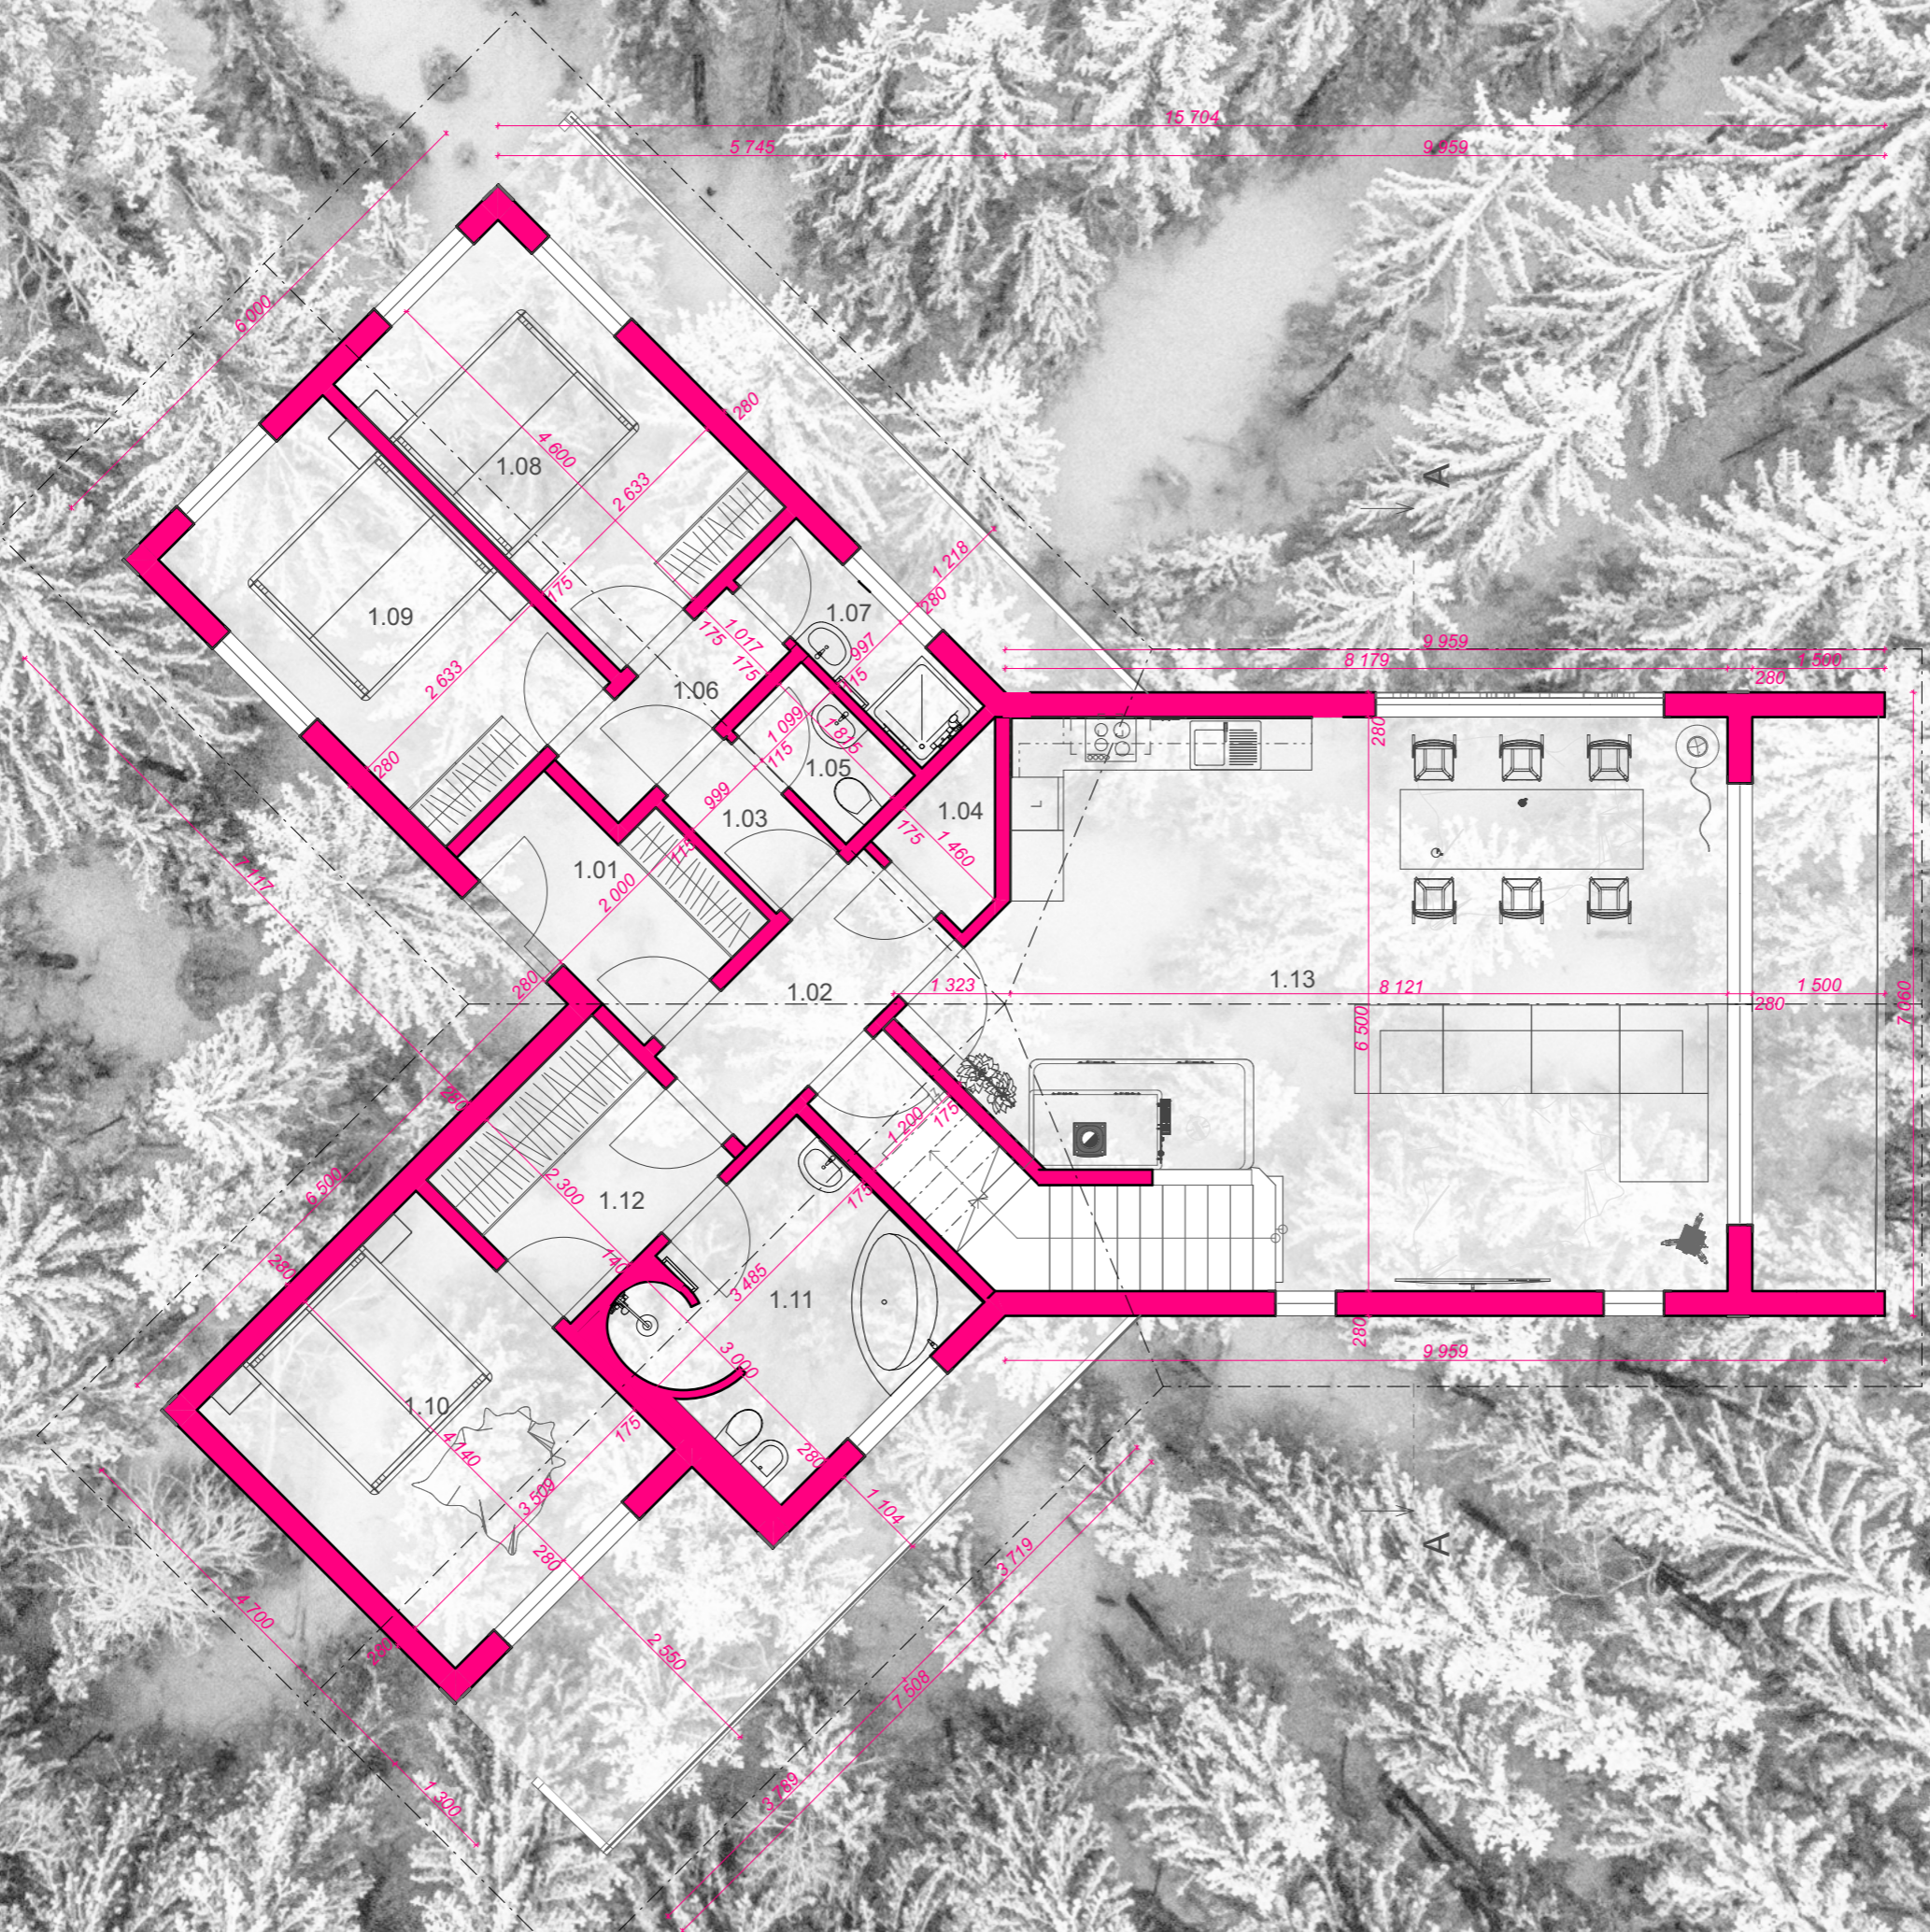

# 1.NP

Tabulka místností 1.NP		
Č.	Název místnosti	Plocha (m²)
1.01	zádveří	5,30
1.02	chodba	5,44
1.03	chodba	2,06
1.04	komora	1,83
1.05	wc	2,00
1.06	chodba	2,80
1.07	koupelna	3,09
1.08	ložnice	12,27
1.09	ložnice	12,27
1.10	ložnice	14,53
1.11	koupelna	9,67
1.12	chodba	6,23
1.13	denní místnost	57,41
		134,89 m²