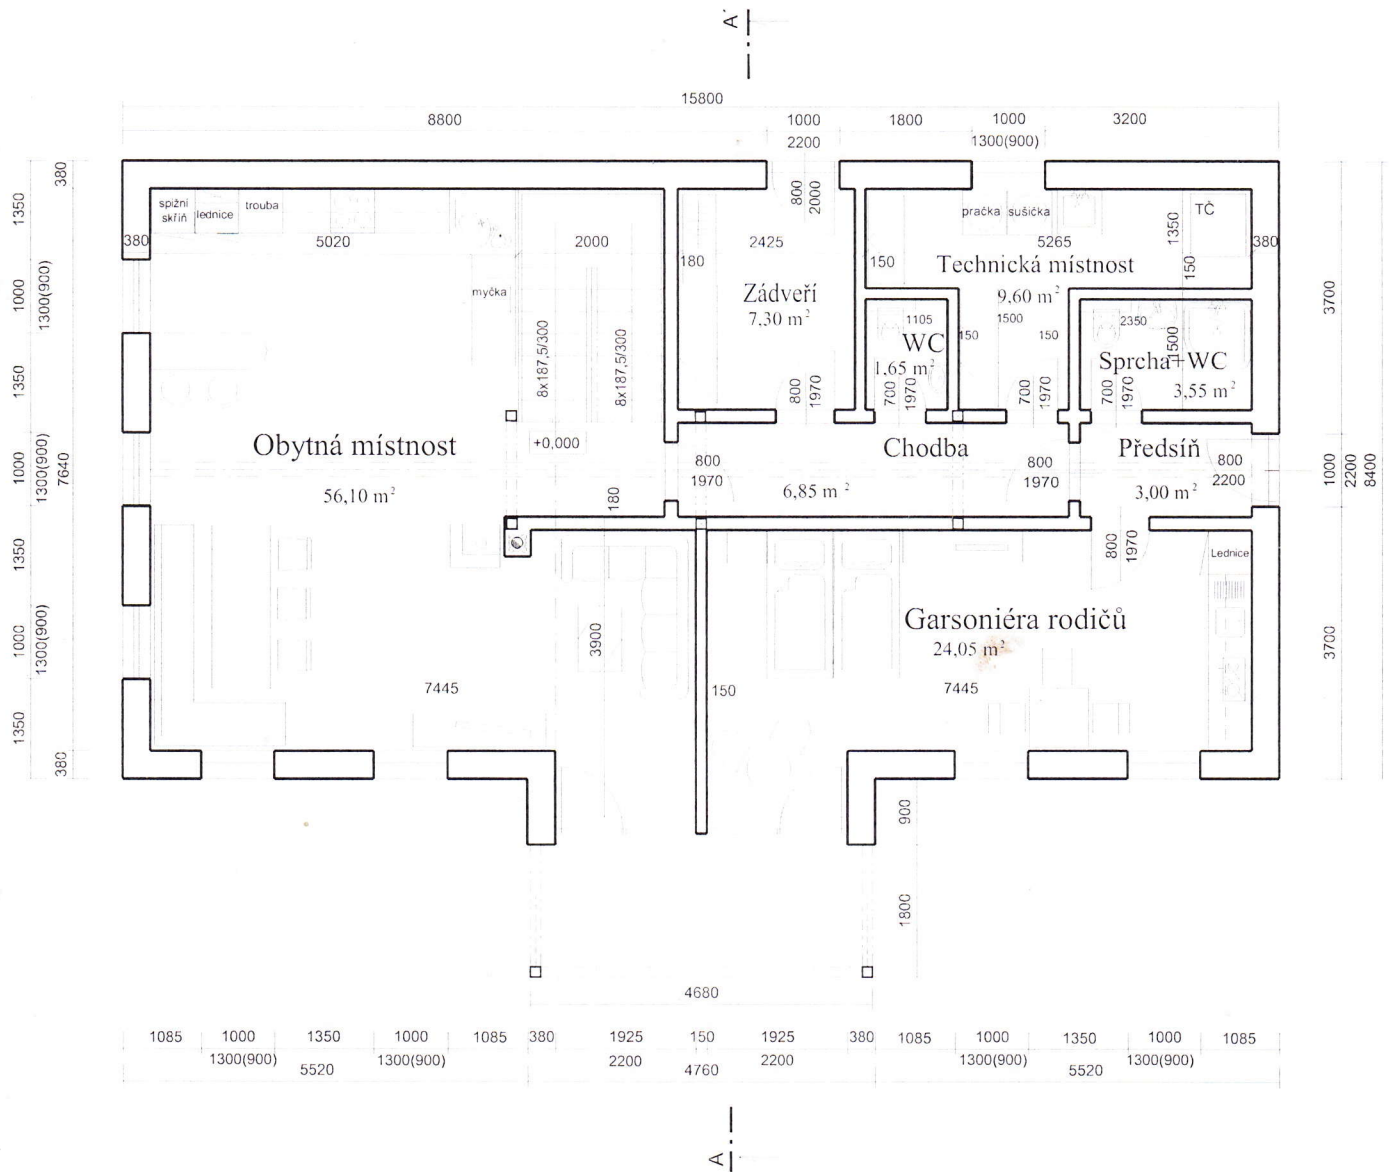

Přízemí

Přízemí

Rodinný dům 1 : 100

* k.ú. Bedřichov u Jablonce n.N., ppčk. 151/26

12.12.2012