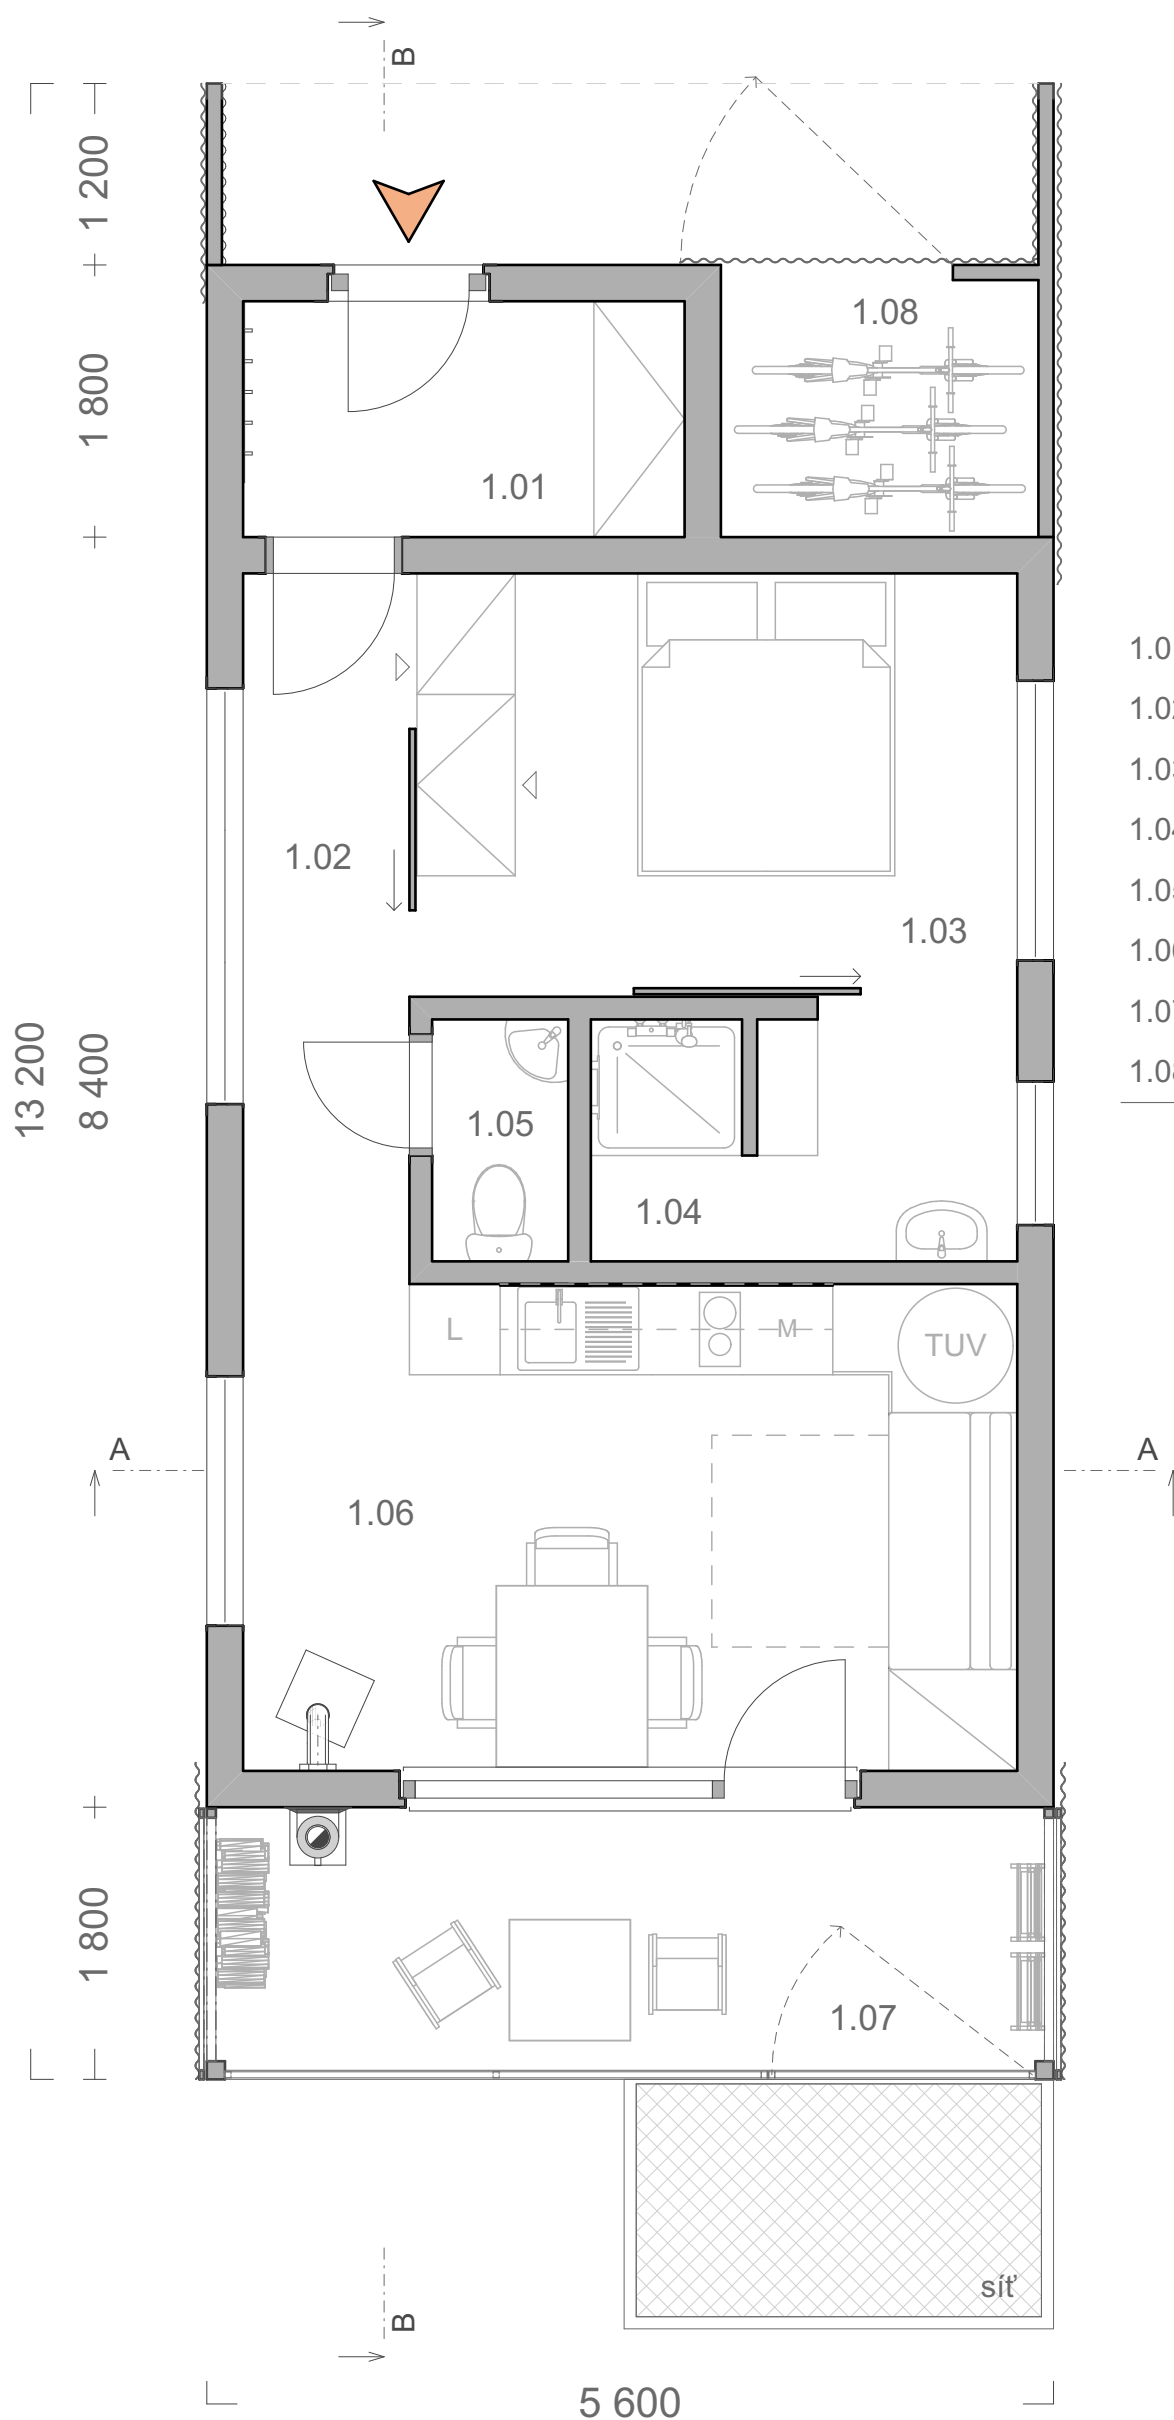

## roubenka

1.01	zádveří	4,56
1.02	chodba	5,17
1.03	ložnice	11,26
1.04	koupelna	4,71
1.05	wc	1,44
1.06	hl. obytný prostor	16,22
1.07	terasa	10,08
1.08	úložný prostor	3,57
		<b>57,00 m<sup>2</sup></b>