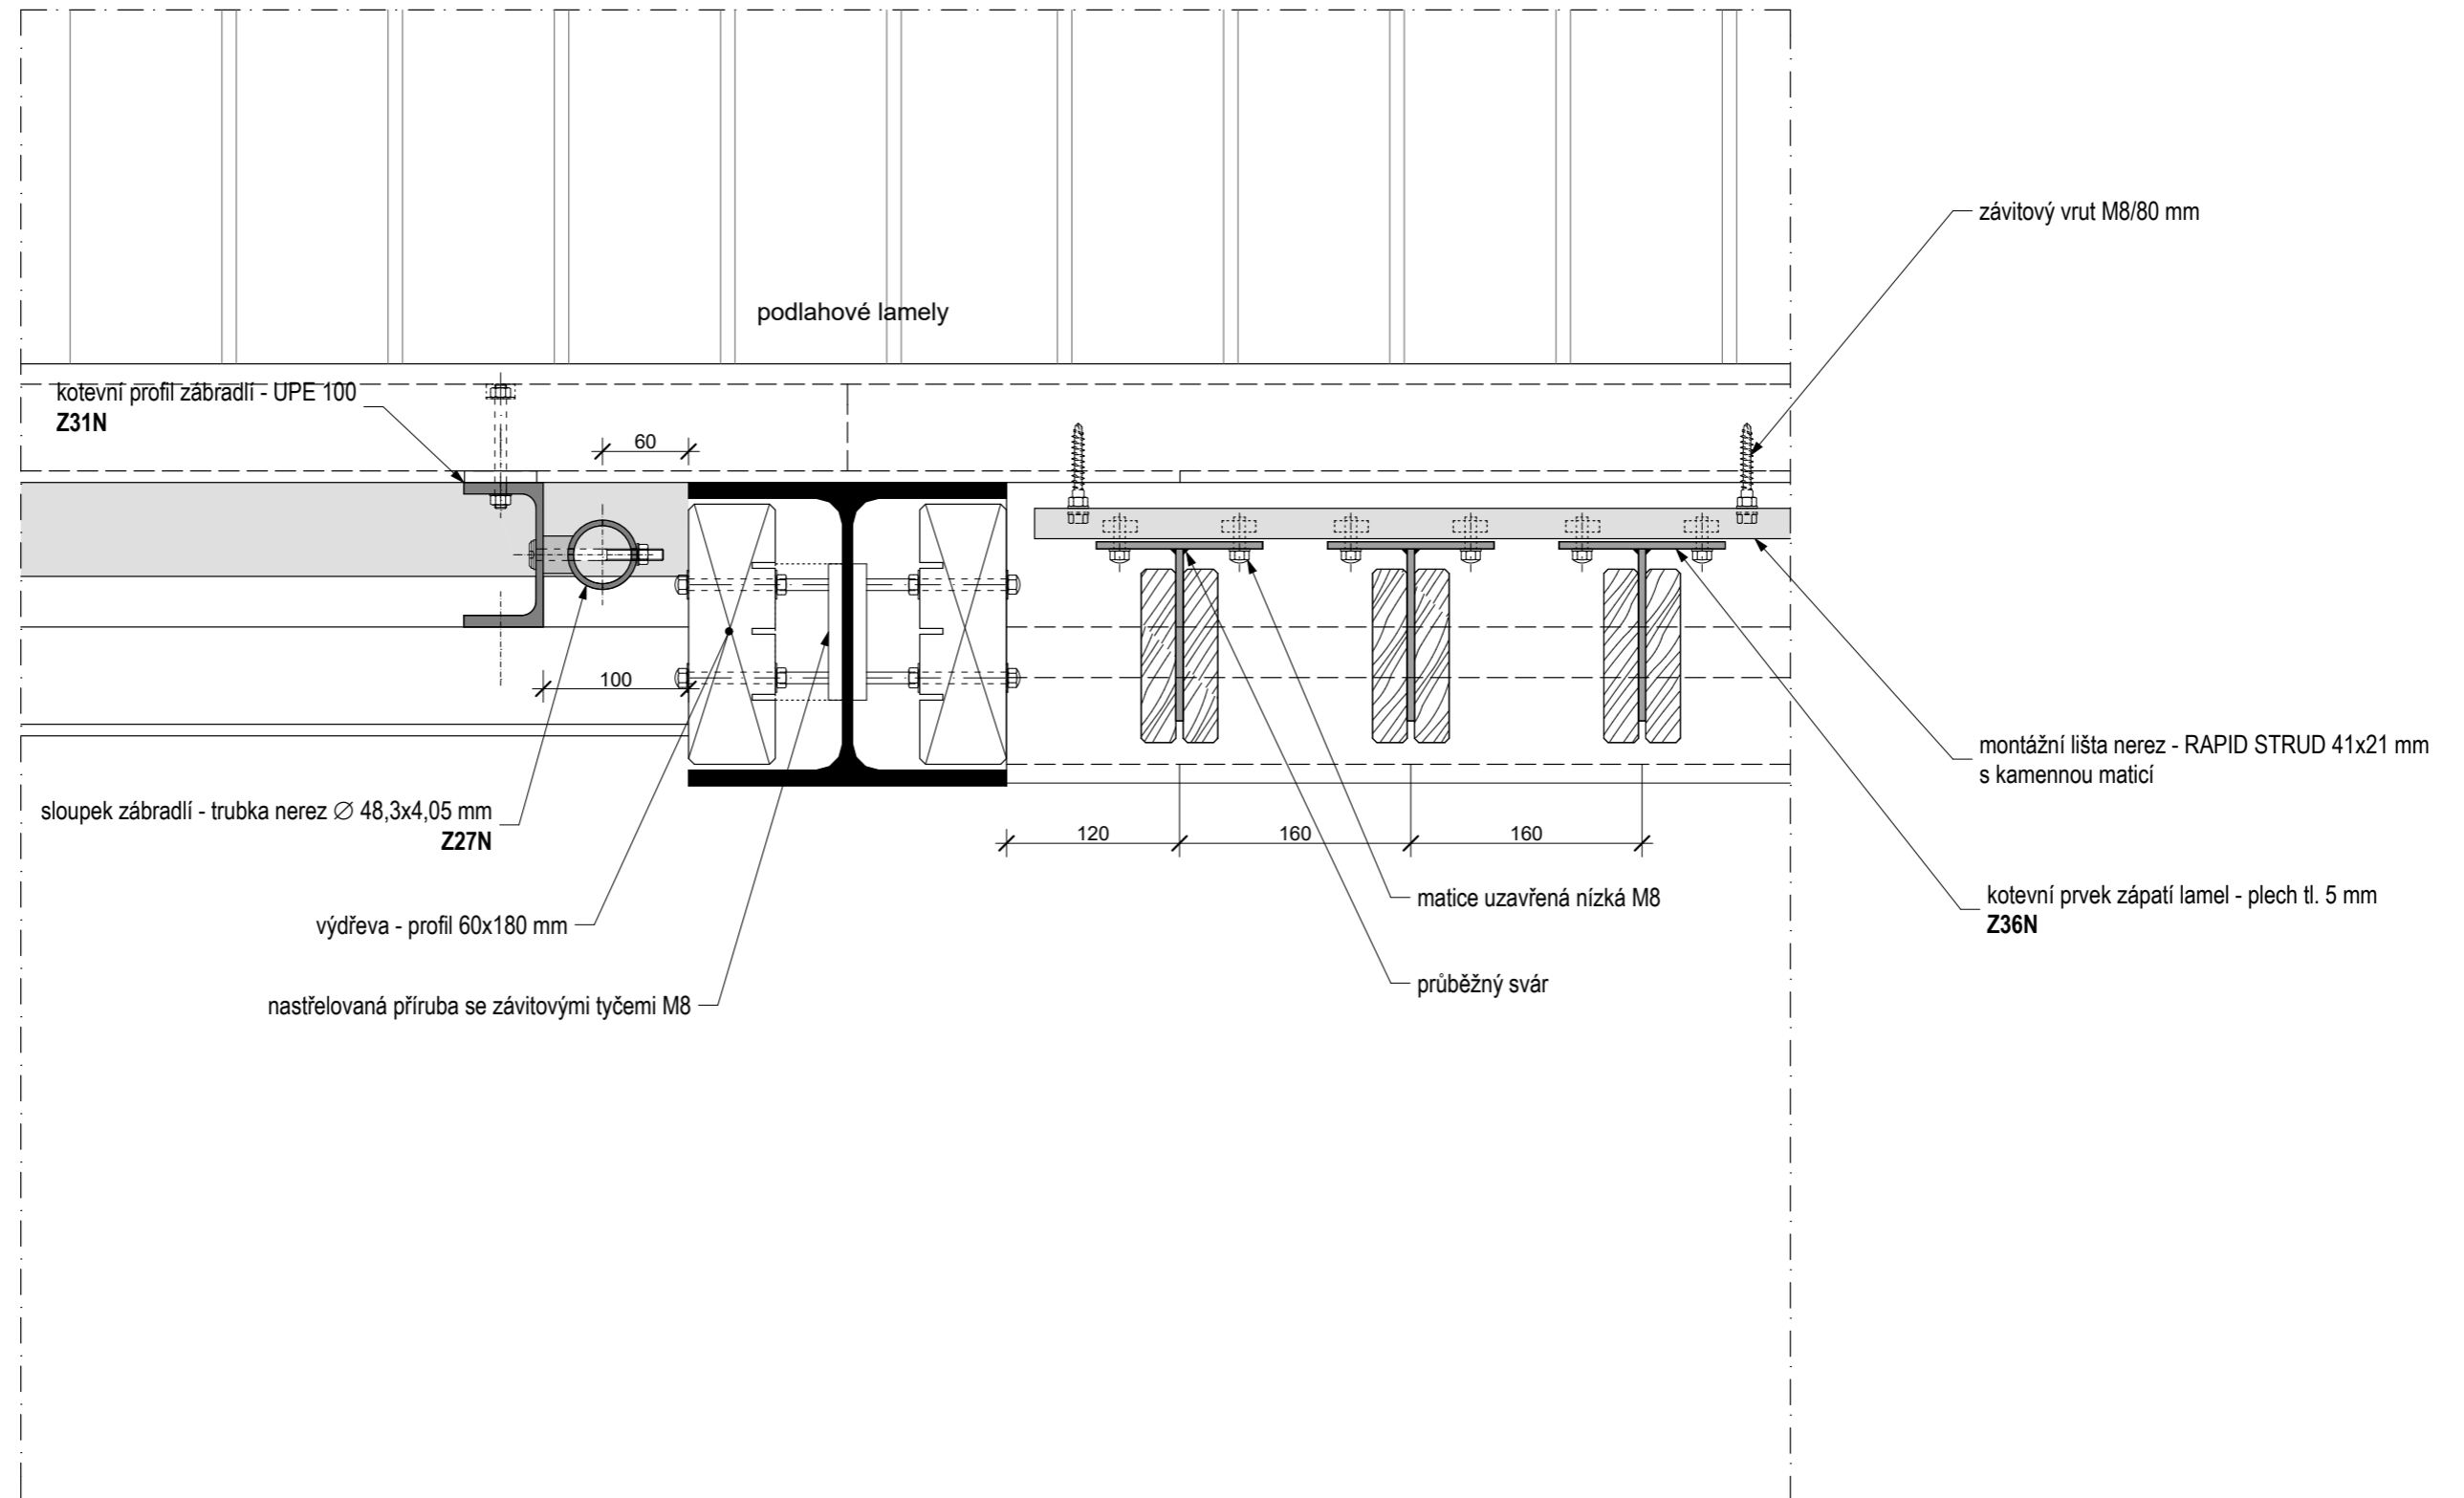

DETAIL P01

DETAIL P01, NAPOJENÍ NA SLOUP "HEA", 1:5

OBJEKTY VYBAVENOSTI OBCE CHRÁST - ETAPA I. - ZMĚNA Č.7, DPS, MgA. Jan Brotánek - architektonický atelier