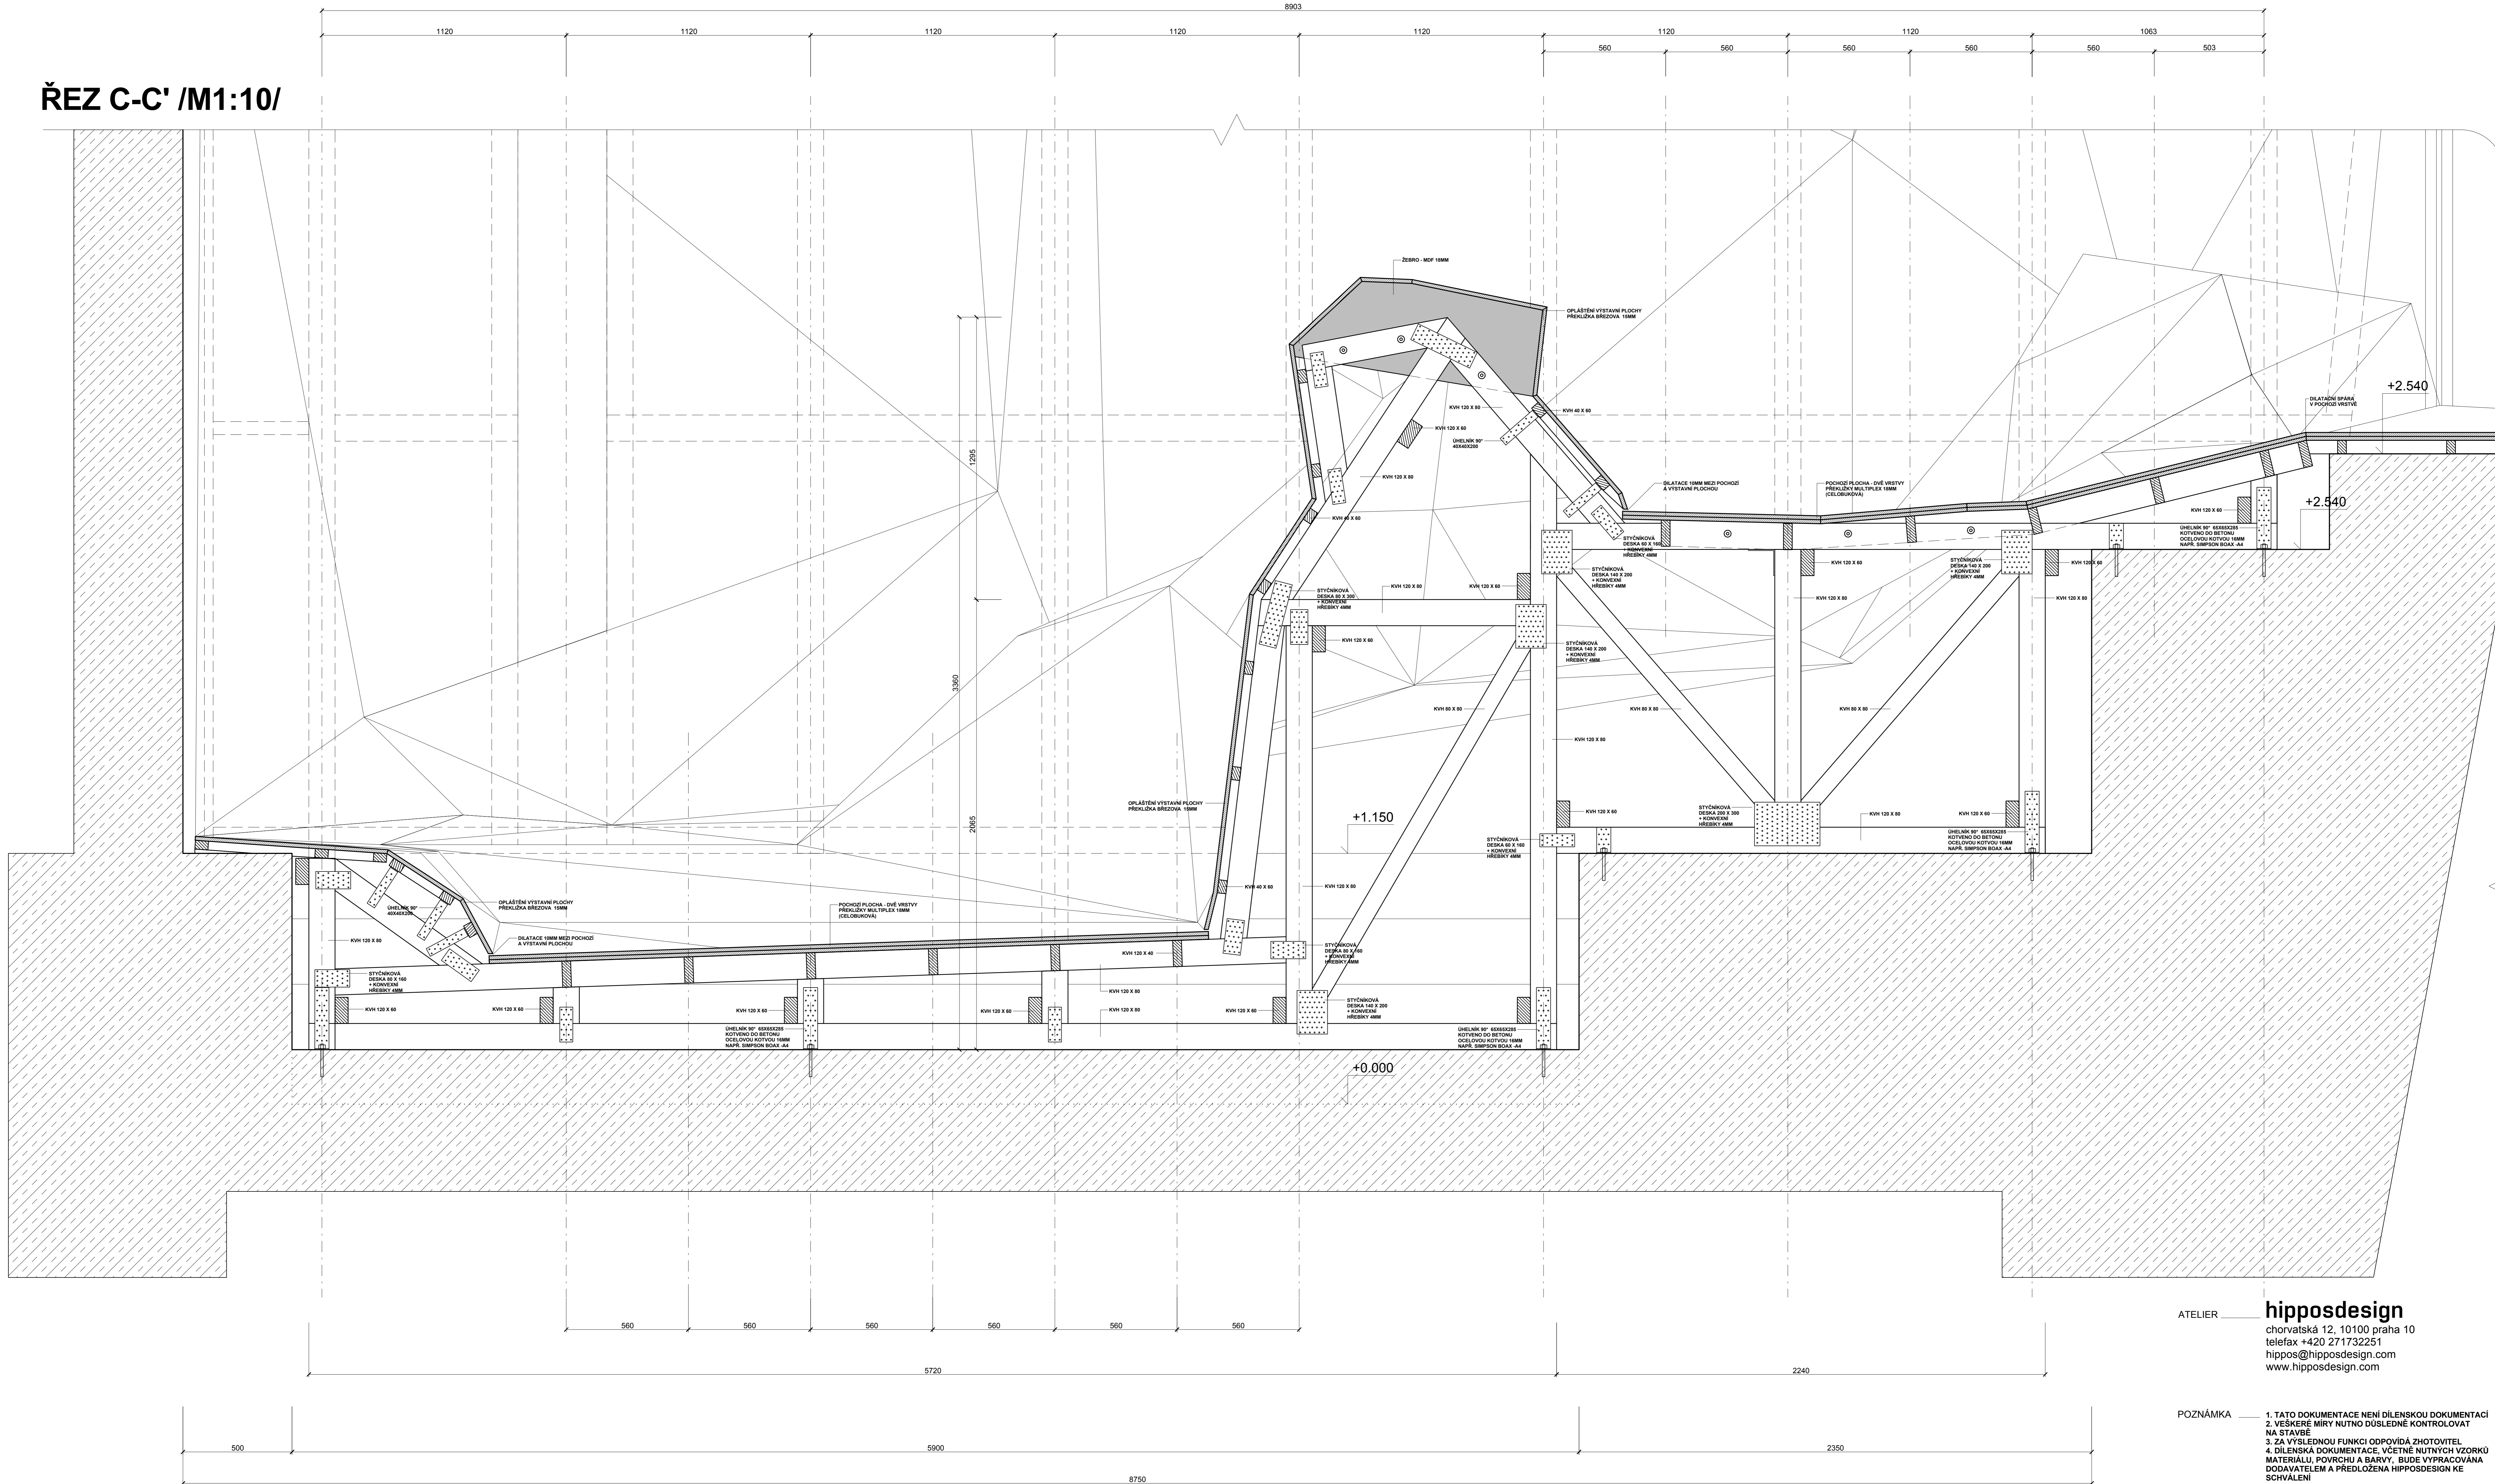

ŘEZ C-C' /M1:10/

ATELIER **hipposdesign**
 chorvatská 12, 10100 praha 10
 telefax +420 271732251
 hippos@hipposdesign.com
 www.hipposdesign.com

POZNÁMKA
 1. TATO DOKUMENTACE NENÍ DÍLENSKOU DOKUMENTACÍ
 2. VEŠKERÉ MÍRY NUTNO DŮSLEDNĚ KONTROLOVAT
 NA STAVBĚ
 3. ZA VÝSLEDNOU FUNKCI ODPOVÍDÁ ZHOTOVITEL
 4. DÍLENSKÁ DOKUMENTACE, VČETNĚ NUTNÝCH VZORKŮ
 MATERIÁLŮ, POVRCHŮ A BARIÍ, BUDE VYPRACOVÁNA
 DODAVATELEM A PŘEDLOŽENA HIPPOSDISIGN KE
 SCHVALENÍ

VÝKRES **02.012**
 VÝKRES **DETAIL NOSNÉ KONSTRUKCE
 POLYGONNÍ STRUKTURY ŘEZ C-C'**

PROJEKT **EXPOZICE HOROLEZECTVÍ
 MUZEUM ČESKEHO RÁJE V TURNOVĚ**
 DATUM **25.05.2015**
 MĚŘITKO **1:10**
 AUTORI **RADIM BABÁK, ONDŘEJ TOBOLA**
 VYPRACOVAL **ONDŘEJ TOBOLA**
 KONTROLOVAL **RADIM BABÁK, ONDŘEJ TOBOLA**