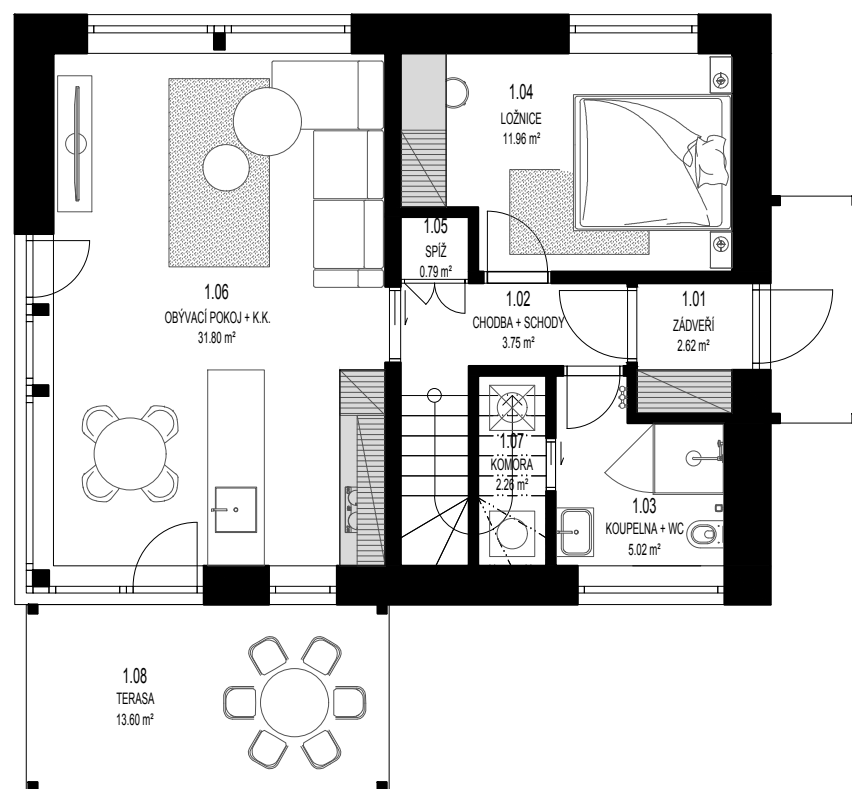

# typ A

PŮDORYS PŘÍZEMÍ

PŘÍZEMÍ

Ozn.	Název místnosti	Podlaha	
1.01	ZÁDVEŘÍ	KERAMICKÁ DLAŽBA	2.62
1.02	CHODBA	DŘEVĚNÉ LAMELY	3.75
1.03	KOUPELNA + WC	KERAMICKÁ DLAŽBA	5.02
1.04	LOŽNICE	DŘEVĚNÉ LAMELY	11.96
1.05	SPIŽ	DŘEVĚNÉ LAMELY	0.79
1.06	OBÝVACÍ POKOJ + K.K.	DŘEVĚNÉ LAMELY	31.80
1.07	KOMORA	KERAMICKÁ DLAŽBA	2.26
1.08	TERASA	DŘEVĚNÉ LAMELY	13.60
			71.80

PŮDORYS PODKROVÍ

PODKROVÍ

Ozn.	Název místnosti	Podlaha	
2.01	CHODBA	DŘEVĚNÉ LAMELY	3.55
2.02	TECHNICKÁ MÍSTNOST	KERAMICKÁ DLAŽBA	9.37
2.03	POKOJ 1	DŘEVĚNÉ LAMELY	18.48
2.04	POKOJ 2	DŘEVĚNÉ LAMELY	14.53
2.05	KOUPELNA	KERAMICKÁ DLAŽBA	7.87
2.06	SCHODIŠTĚ	DŘEVĚNÉ LAMELY	4.16
			57.96