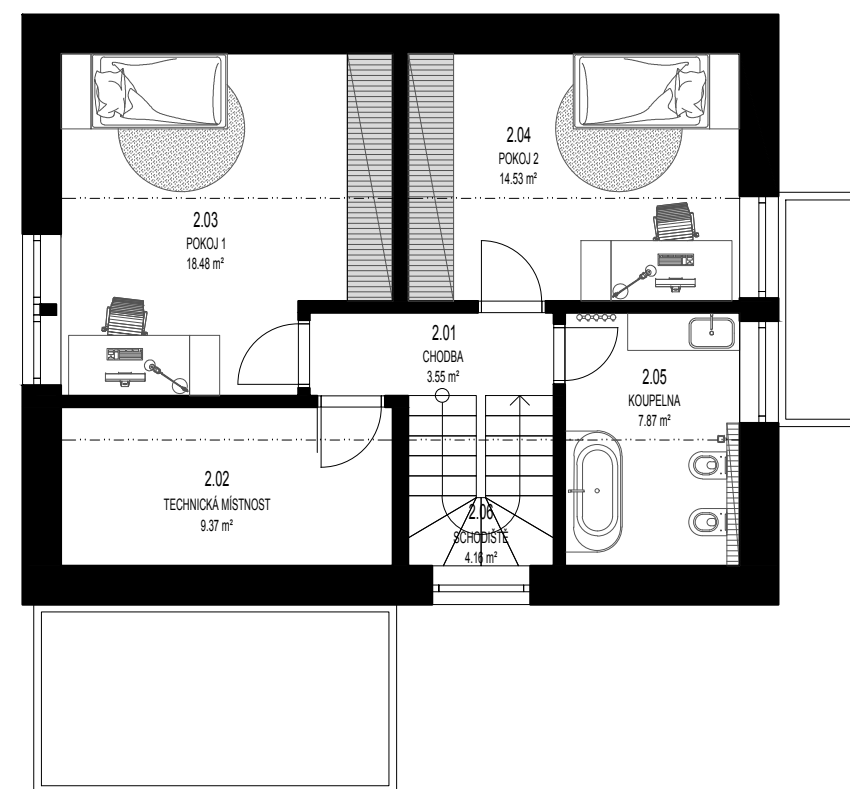

# typ A

PŮDORYS PŘÍZEMÍ

PŘÍZEMÍ

Ozn.	Název místnosti	Podlaha	
1.01	ZÁDVEŘÍ	KERAMICKÁ DLAŽBA	2.62
1.02	CHODBA	DŘEVĚNÉ LAMELY	3.75
1.03	KOUPELNA + WC	KERAMICKÁ DLAŽBA	5.02
1.04	LOŽNICE	DŘEVĚNÉ LAMELY	11.96
1.05	SPIŽ	DŘEVĚNÉ LAMELY	0.79
1.06	OBÝVACÍ POKOJ + K.K.	DŘEVĚNÉ LAMELY	31.80
1.07	KOMORA	KERAMICKÁ DLAŽBA	2.26
1.08	TERASA	DŘEVĚNÉ LAMELY	13.60
			71.80

PŮDORYS PODKROVÍ

PODKROVÍ

Ozn.	Název místnosti	Podlaha	
2.01	CHODBA	DŘEVĚNÉ LAMELY	3.55
2.02	TECHNICKÁ MÍSTNOST	KERAMICKÁ DLAŽBA	9.37
2.03	POKOJ 1	DŘEVĚNÉ LAMELY	18.48
2.04	POKOJ 2	DŘEVĚNÉ LAMELY	14.53
2.05	KOUPELNA	KERAMICKÁ DLAŽBA	7.87
2.06	SCHODIŠTĚ	DŘEVĚNÉ LAMELY	4.16
			57.96