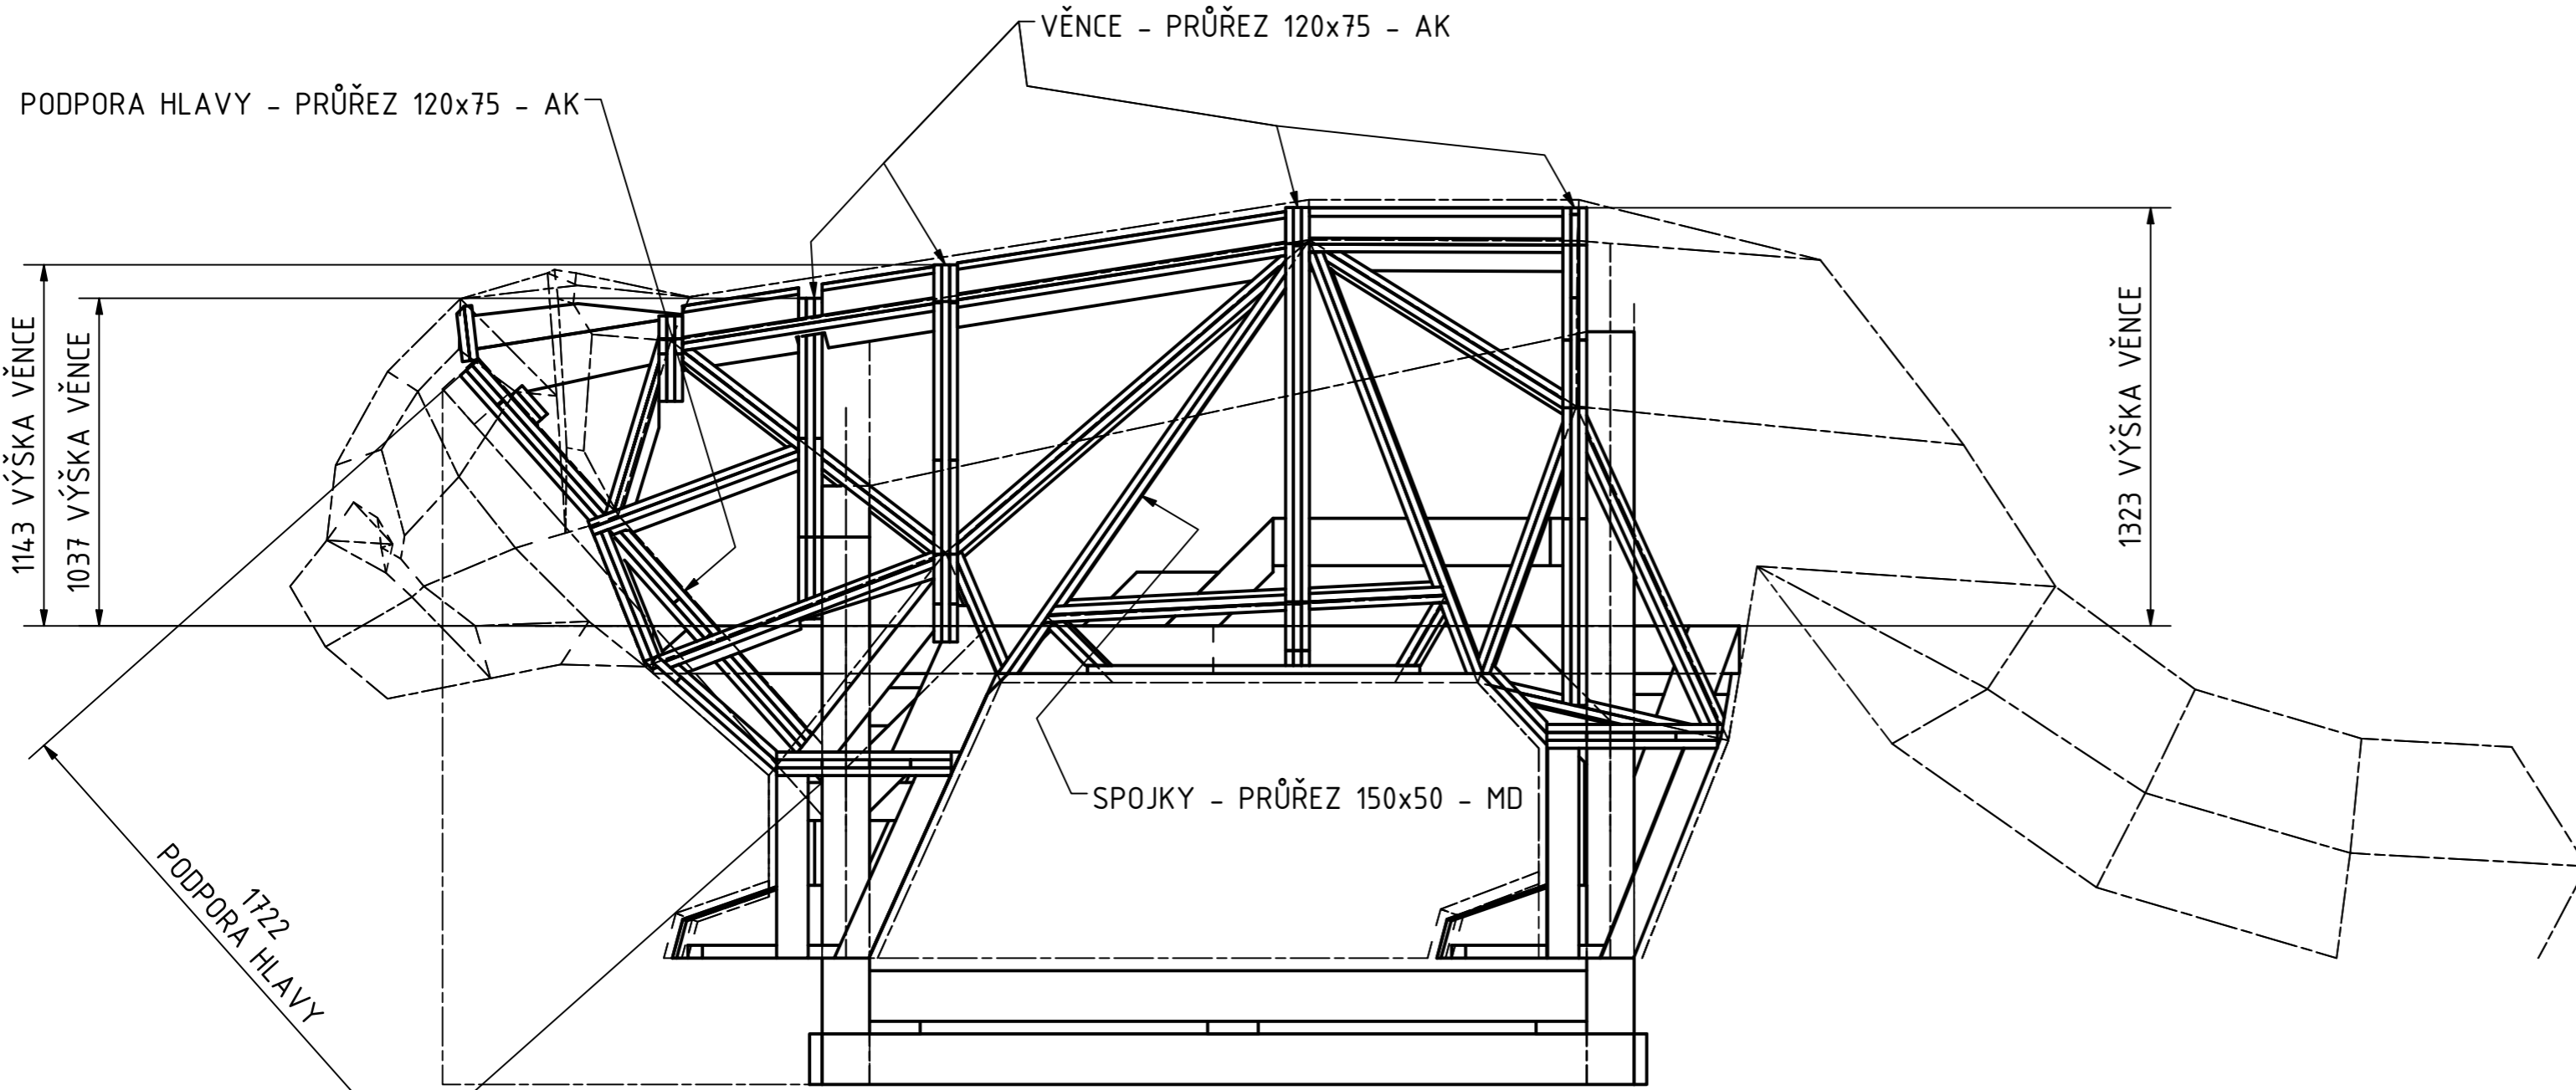

1 2 3 4 5 6 7 8 9 10 11 12

A
B
C
D
E
F
G
H

428 VĚNCE ROZTEČ 1112 VĚNCE ROZTEČ 877 VĚNCE ROZTEČ

	VYPRACOVAL: ŠTOHANDL	KONTROLOVAL:	PROMÍTÁNÍ: 
	TELEFON: +420 776 618 224	DATUM: 02.11.2021	DRUH DOKUMENTACE: VÝROBNÍ
AKCE:	FORMÁT: A2	MĚŘÍTKO: 1 : 20	PŘESNOST: N/A
ČÍSLO VÝKRESU: 008-C901-A	HMOTNOST: 758,3 KG	MATERIÁL: N/A	POLOTOVAR: N/A
			NAZEV VÝKRESU: PANDA RÁM TĚLO

1 2 3 4 5 6 7 8 9 10 11 12