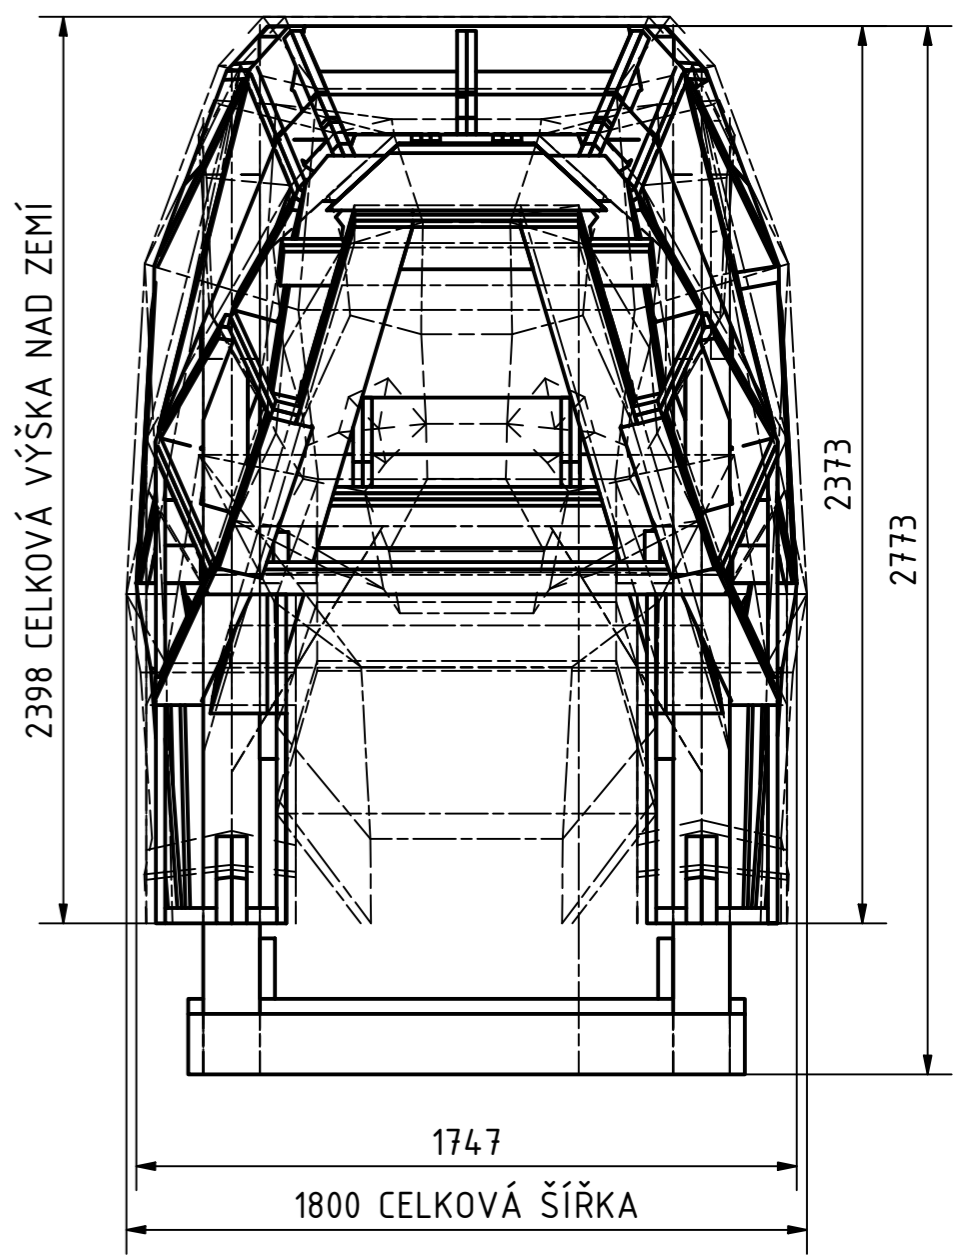

1 2 3 4 5 6 7 8 9 10 11 12

A
B
C
D
E
F
G
H

428 VĚNCE ROZTEČ 1112 VĚNCE ROZTEČ 877 VĚNCE ROZTEČ

	VYPRACOVAL: ŠTOHANDL	KONTROLOVAL:	PROMÍTÁNÍ: 
	TELEFON: +420 776 618 224	DATUM: 02.11.2021	DRUH DOKUMENTACE: VÝROBNÍ
AKCE:	FORMÁT: A2	MĚŘÍTKO: 1 : 20	PŘESNOST: N/A
ČÍSLO VÝKRESU: 008-C901-A	HMOTNOST: 758,3 KG	MATERIÁL: N/A	POLOTOVAR: N/A
			NAZEV VÝKRESU: PANDA RÁM TĚLO

1 2 3 4 5 6 7 8 9 10 11 12