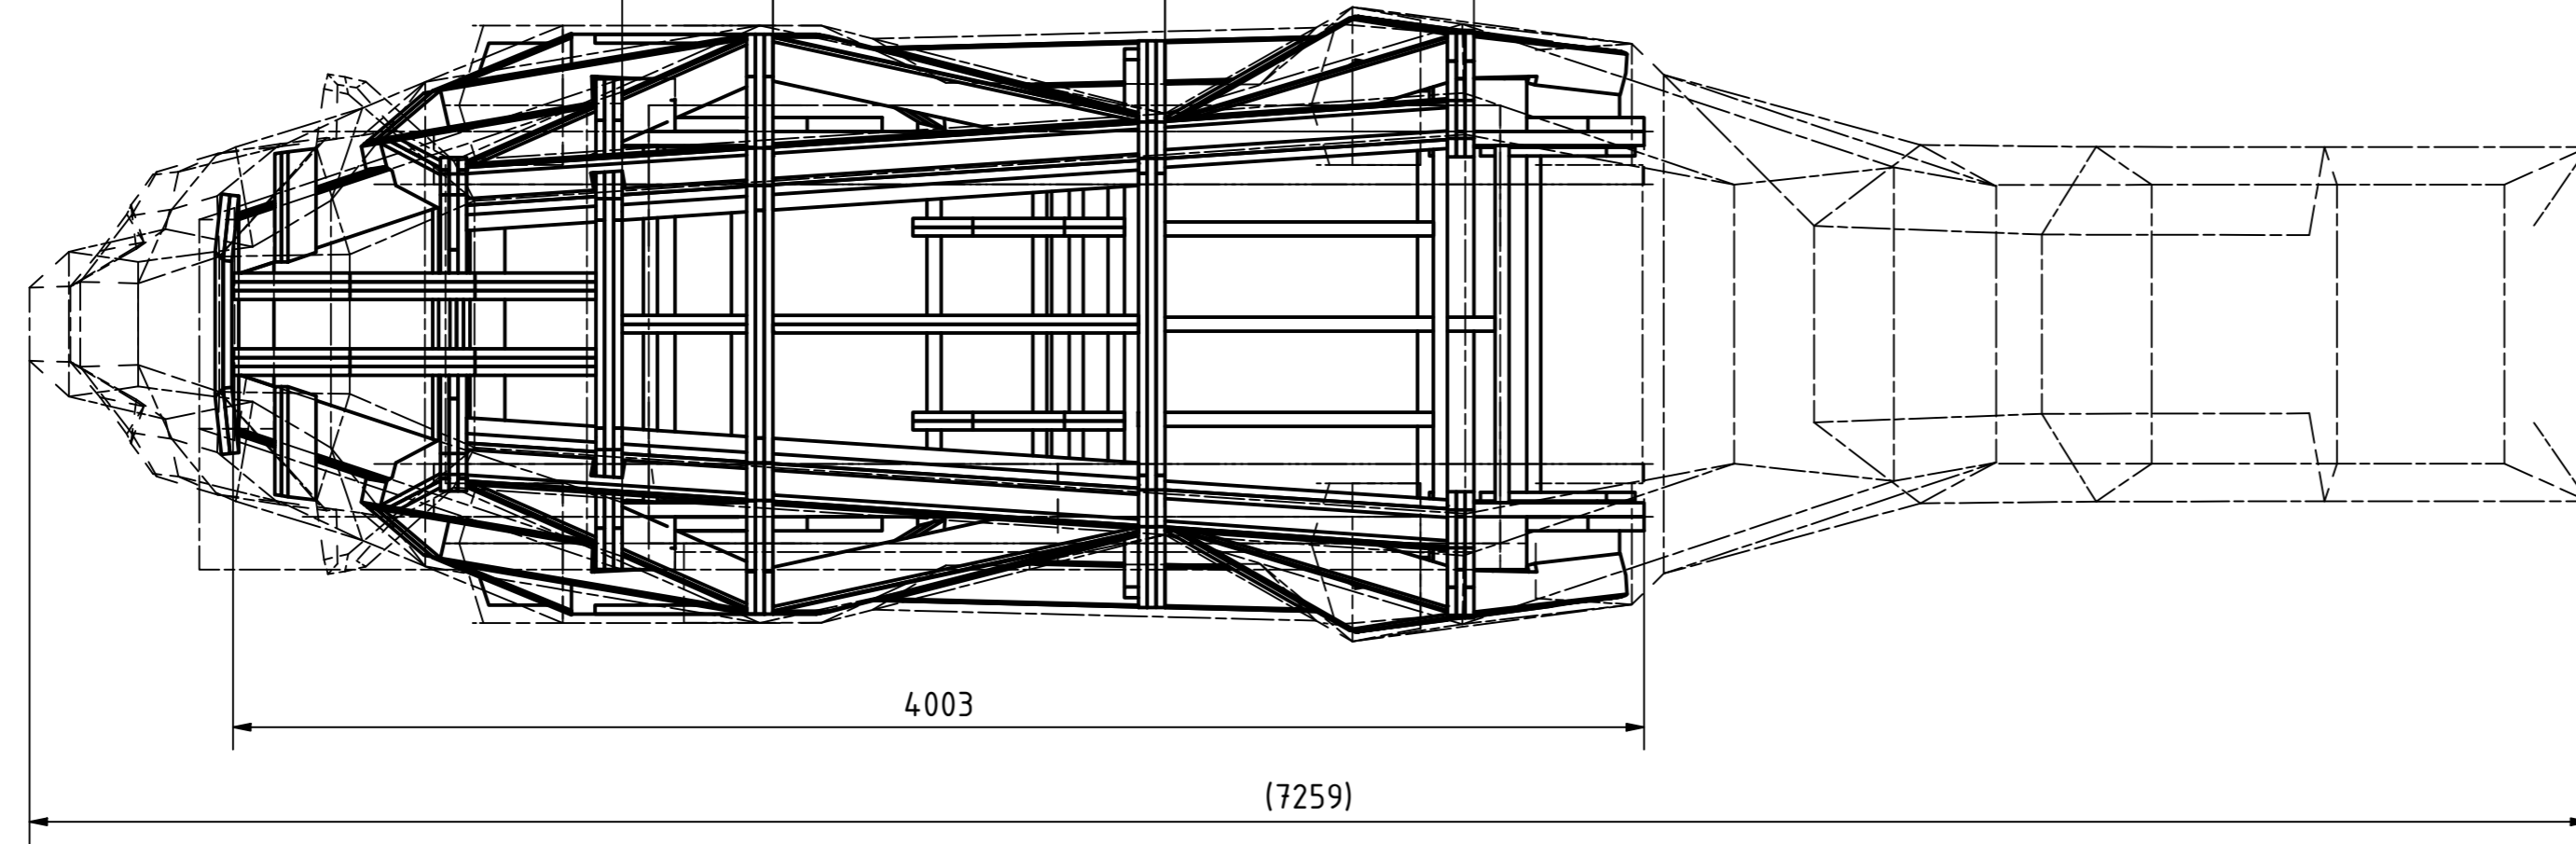

1 2 3 4 5 6 7 8 9 10 11 12

A
B
C
D
E
F
G
H

428 VĚNCE ROZTEČ 1112 VĚNCE ROZTEČ 877 VĚNCE ROZTEČ

	VYPRACOVAL: ŠTOHANDL	KONTROLOVAL:	PROMÍTÁNÍ: 
	TELEFON: +420 776 618 224	DATUM: 02.11.2021	DRUH DOKUMENTACE: VÝROBNÍ
AKCE:	FORMÁT: A2	MĚŘÍTKO: 1 : 20	PŘESNOST: N/A
ČÍSLO VÝKRESU: 008-C901-A	HMOTNOST: 758,3 KG	MATERIÁL: N/A	POLOTOVAR: N/A
			NAZEV VÝKRESU: PANDA RÁM TĚLO

1 2 3 4 5 6 7 8 9 10 11 12