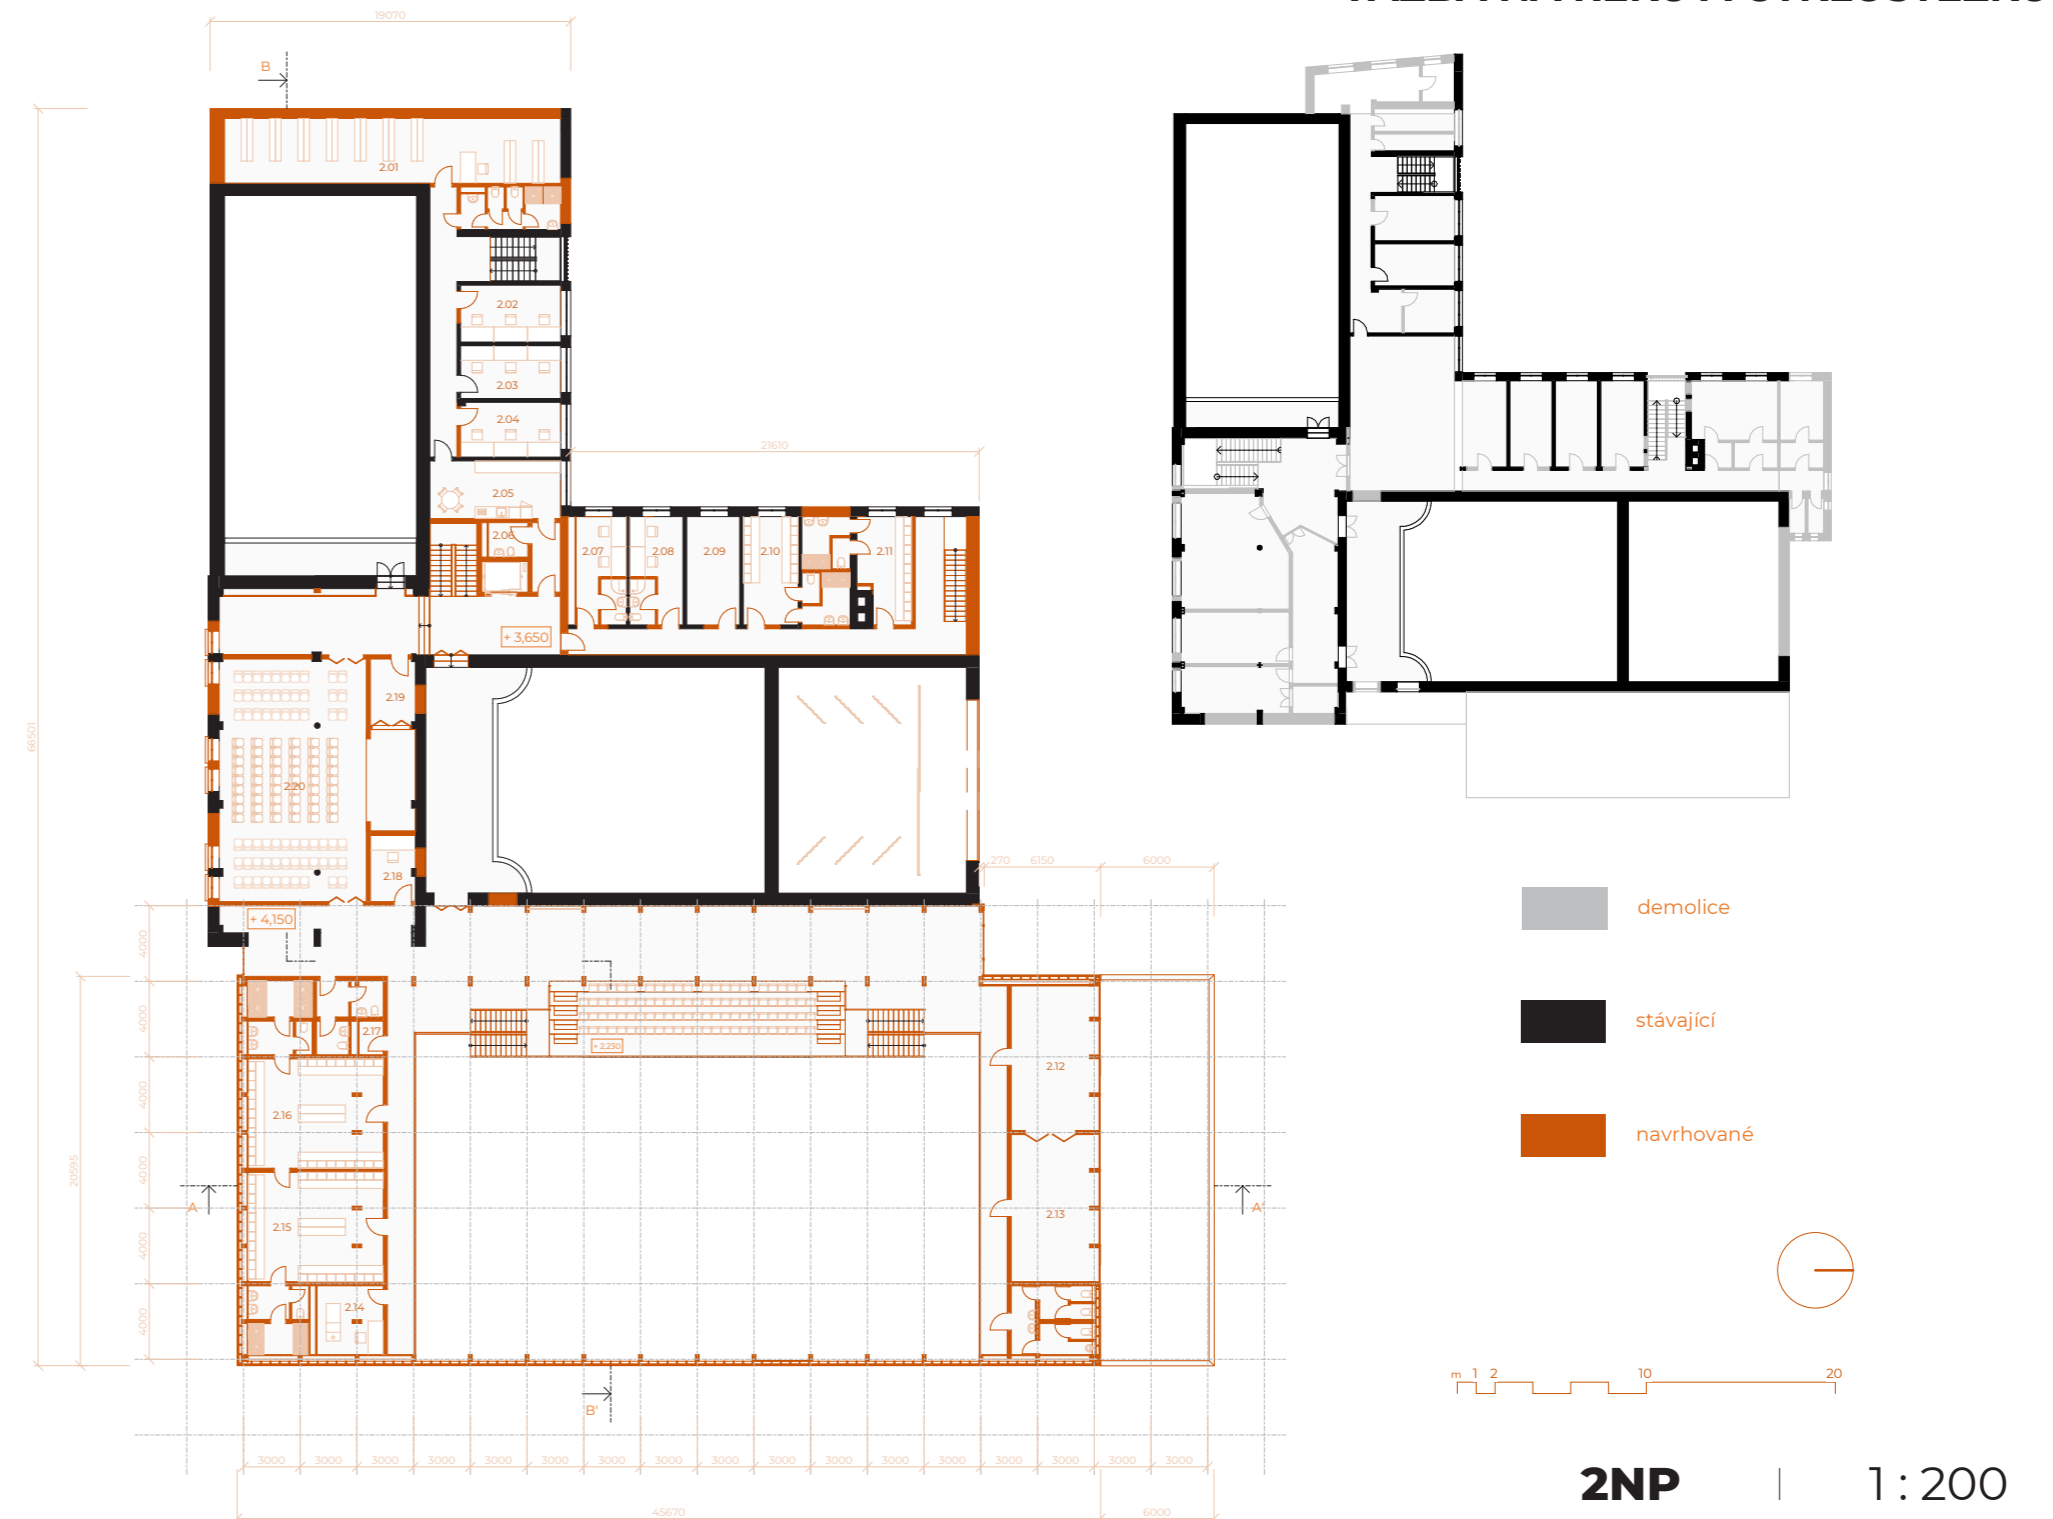

# PŘÍSTAVBA SOKOLOVNY ve Valašském Meziříčí

autor | Tomáš Strnadel  
FA ČVUT

VAZBA NA ŘEKU A CYKLOSTEZKU

ULICE SOKOLSKÁ - vstup

ULICE SOKOLSKÁ - západ

HALA

ULICE SOKOLSKÁ - východ

RESTAURACE U CYKLOSTEZKY