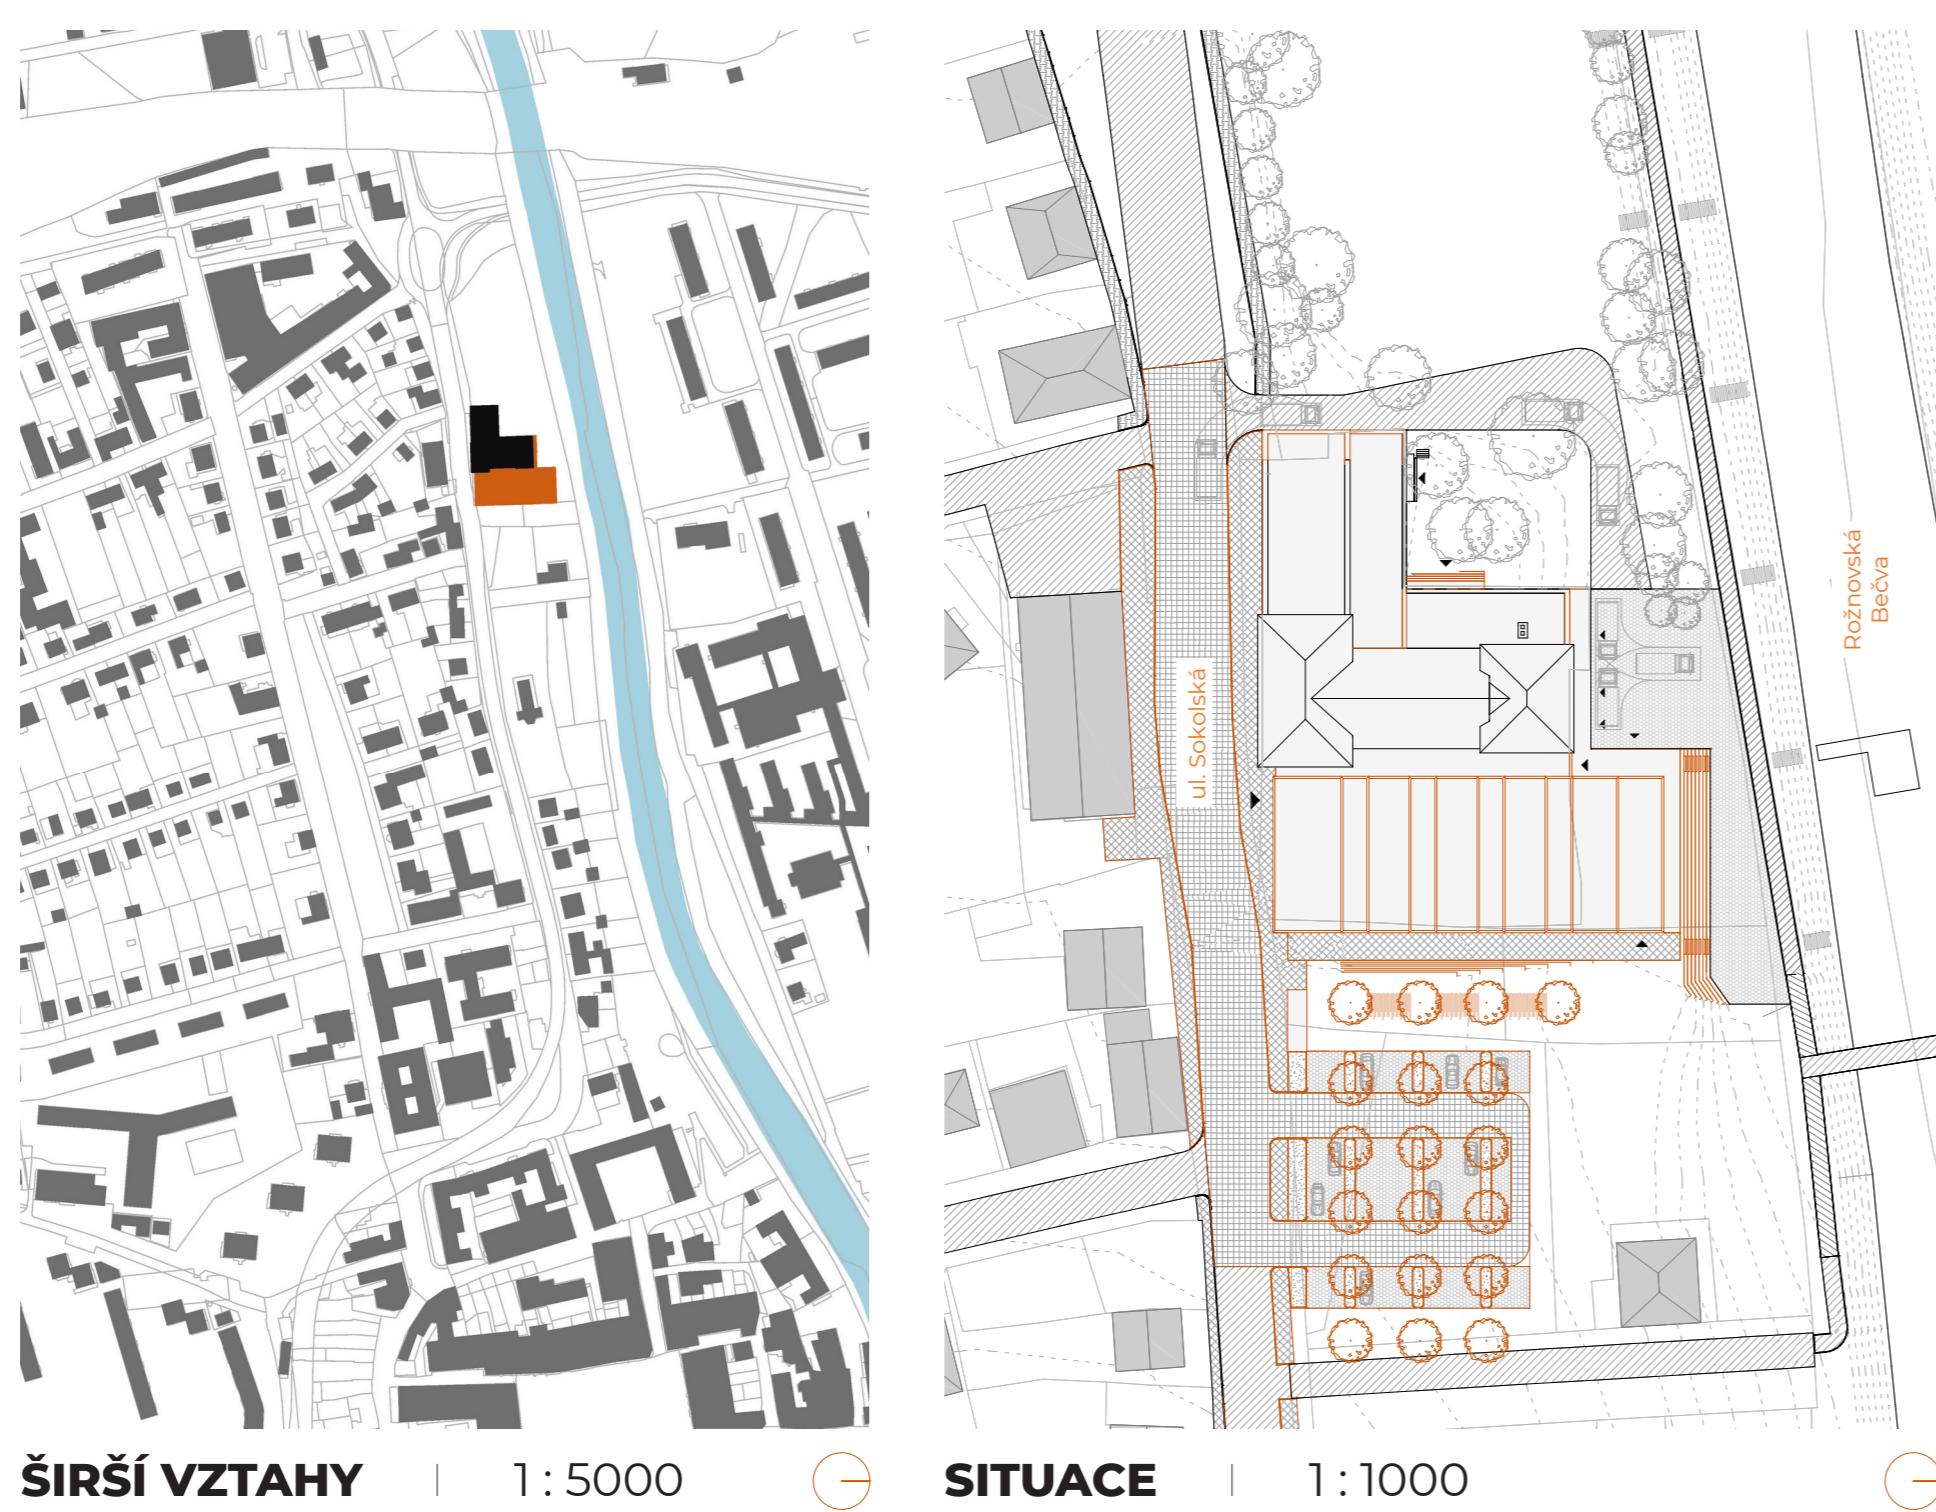

# PŘÍSTAVBA SOKOLOVNY ve Valašském Meziříčí

autor | Tomáš Strnadel  
FA ČVUT

VAZBA NA ŘEKU A CYKLOSTEZKU

ULICE SOKOLSKÁ - vstup

ULICE SOKOLSKÁ - západ

HALA

ULICE SOKOLSKÁ - východ

RESTAURACE U CYKLOSTEZKY