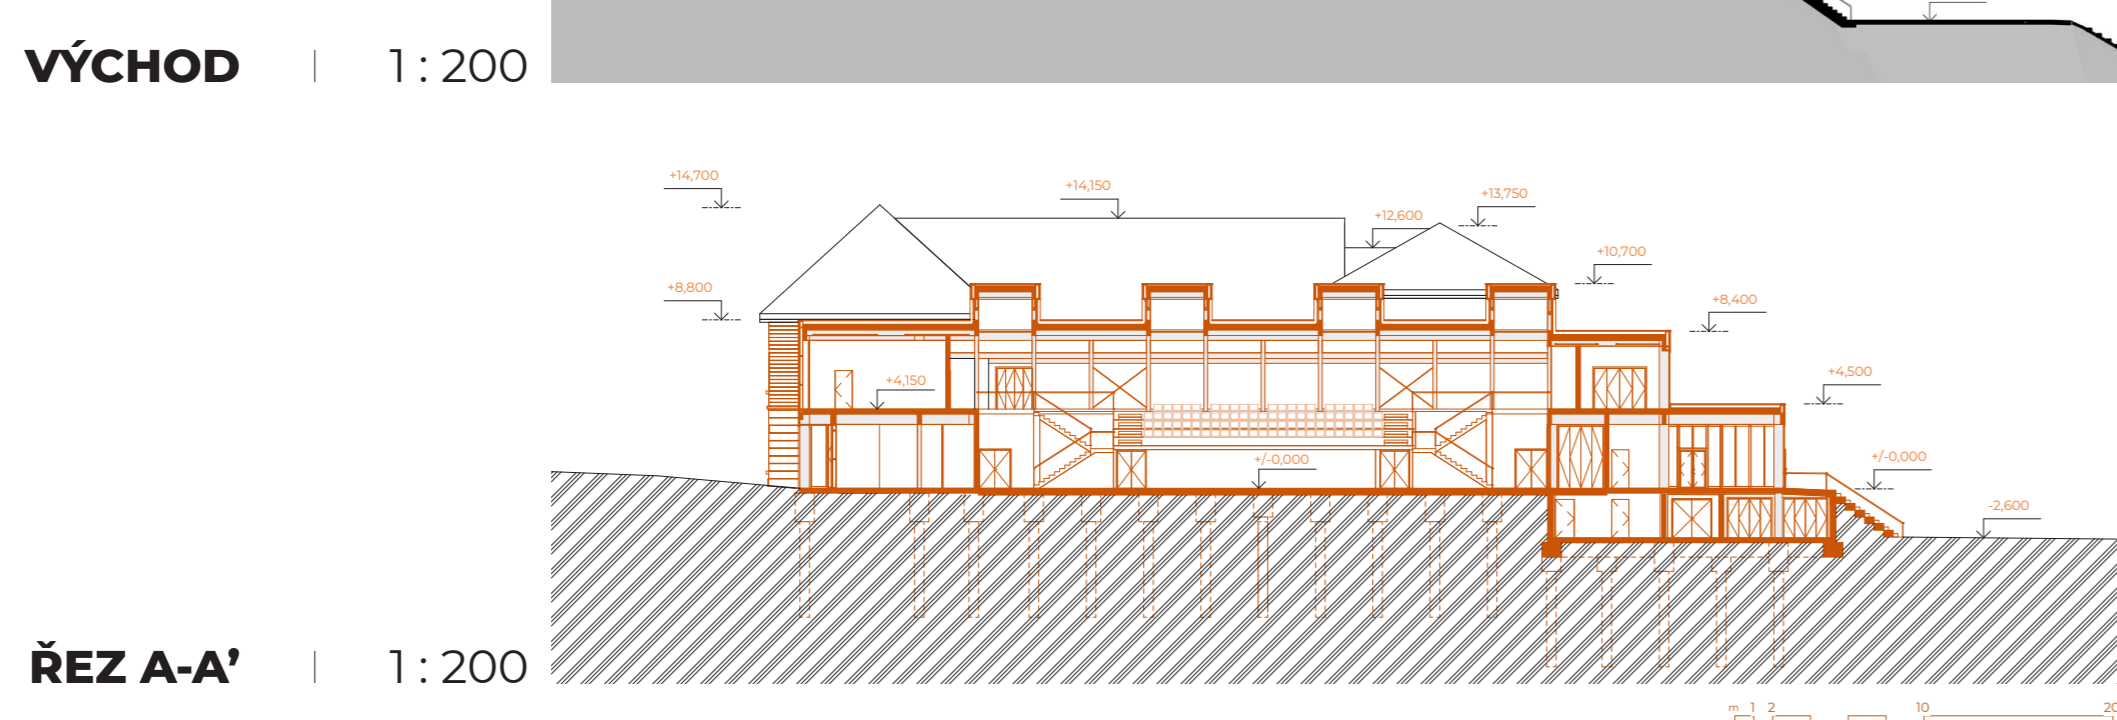

# PŘÍSTAVBA SOKOLOVNY ve Valašském Meziříčí

autor | Tomáš Strnadel  
FA ČVUT

VAZBA NA ŘEKU A CYKLOSTEZKU

ULICE SOKOLSKÁ - vstup

ULICE SOKOLSKÁ - západ

HALA

ULICE SOKOLSKÁ - východ

RESTAURACE U CYKLOSTEZKY