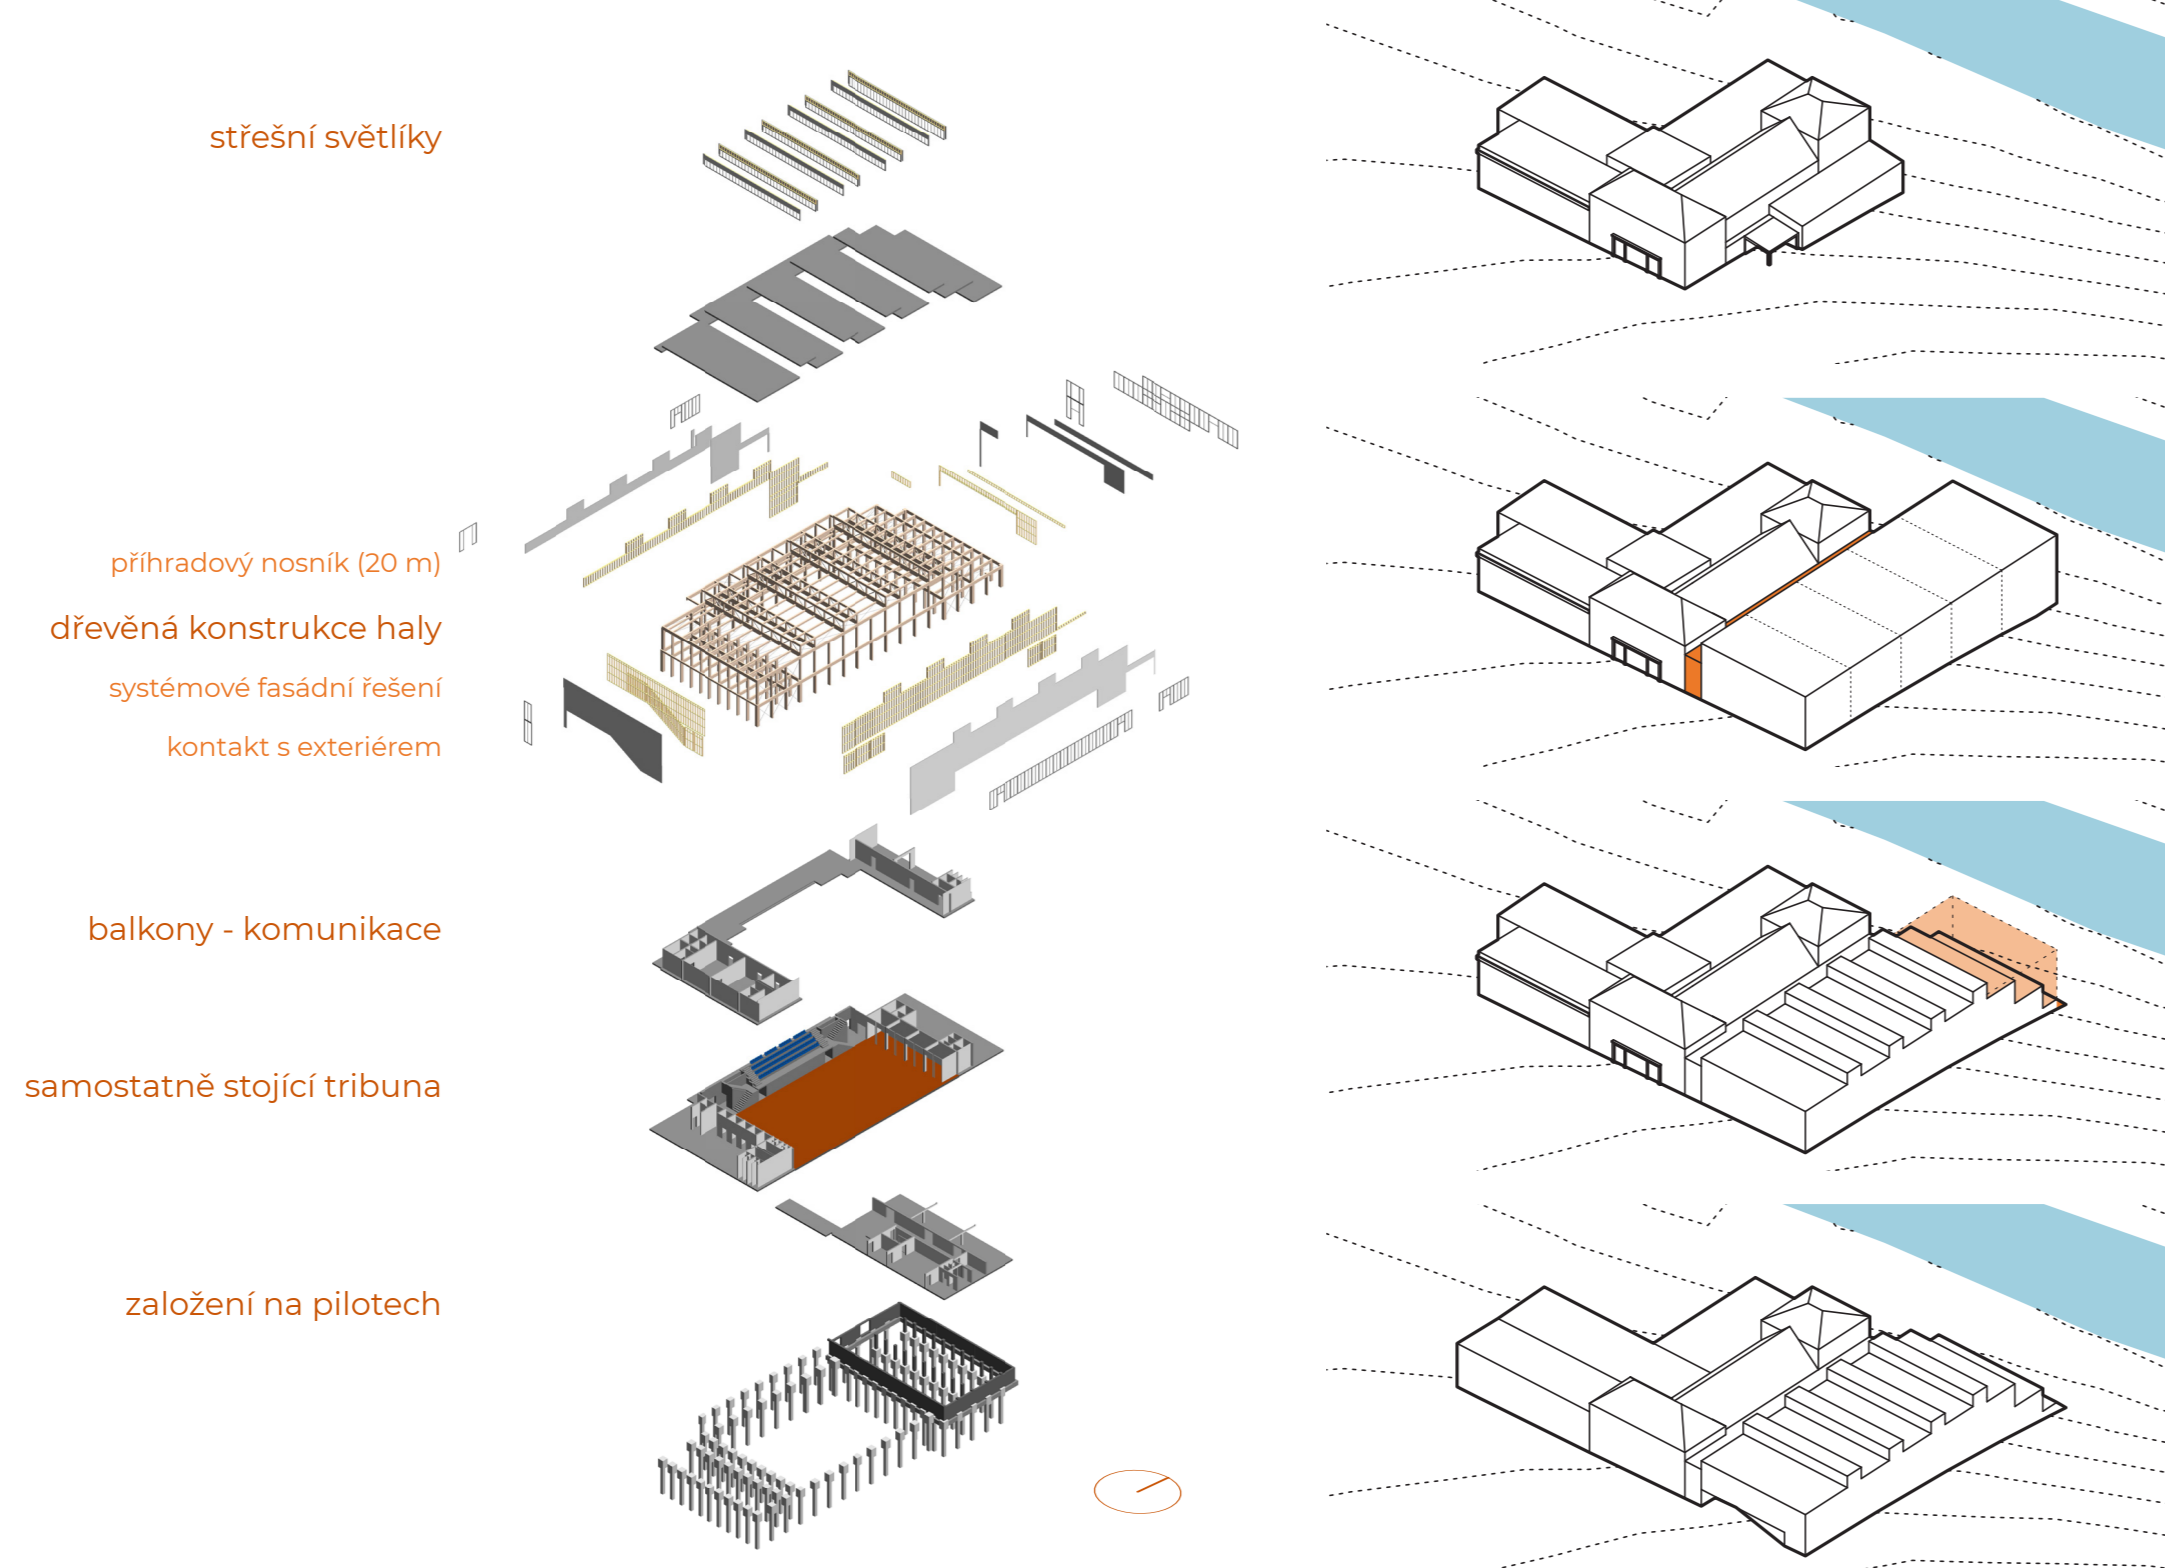

# PŘÍSTAVBA SOKOLOVNY ve Valašském Meziříčí

autor | Tomáš Strnadel  
FA ČVUT

VAZBA NA ŘEKU A CYKLOSTEZKU

ULICE SOKOLSKÁ - vstup

ULICE SOKOLSKÁ - západ

HALA

ULICE SOKOLSKÁ - východ

RESTAURACE U CYKLOSTEZKY