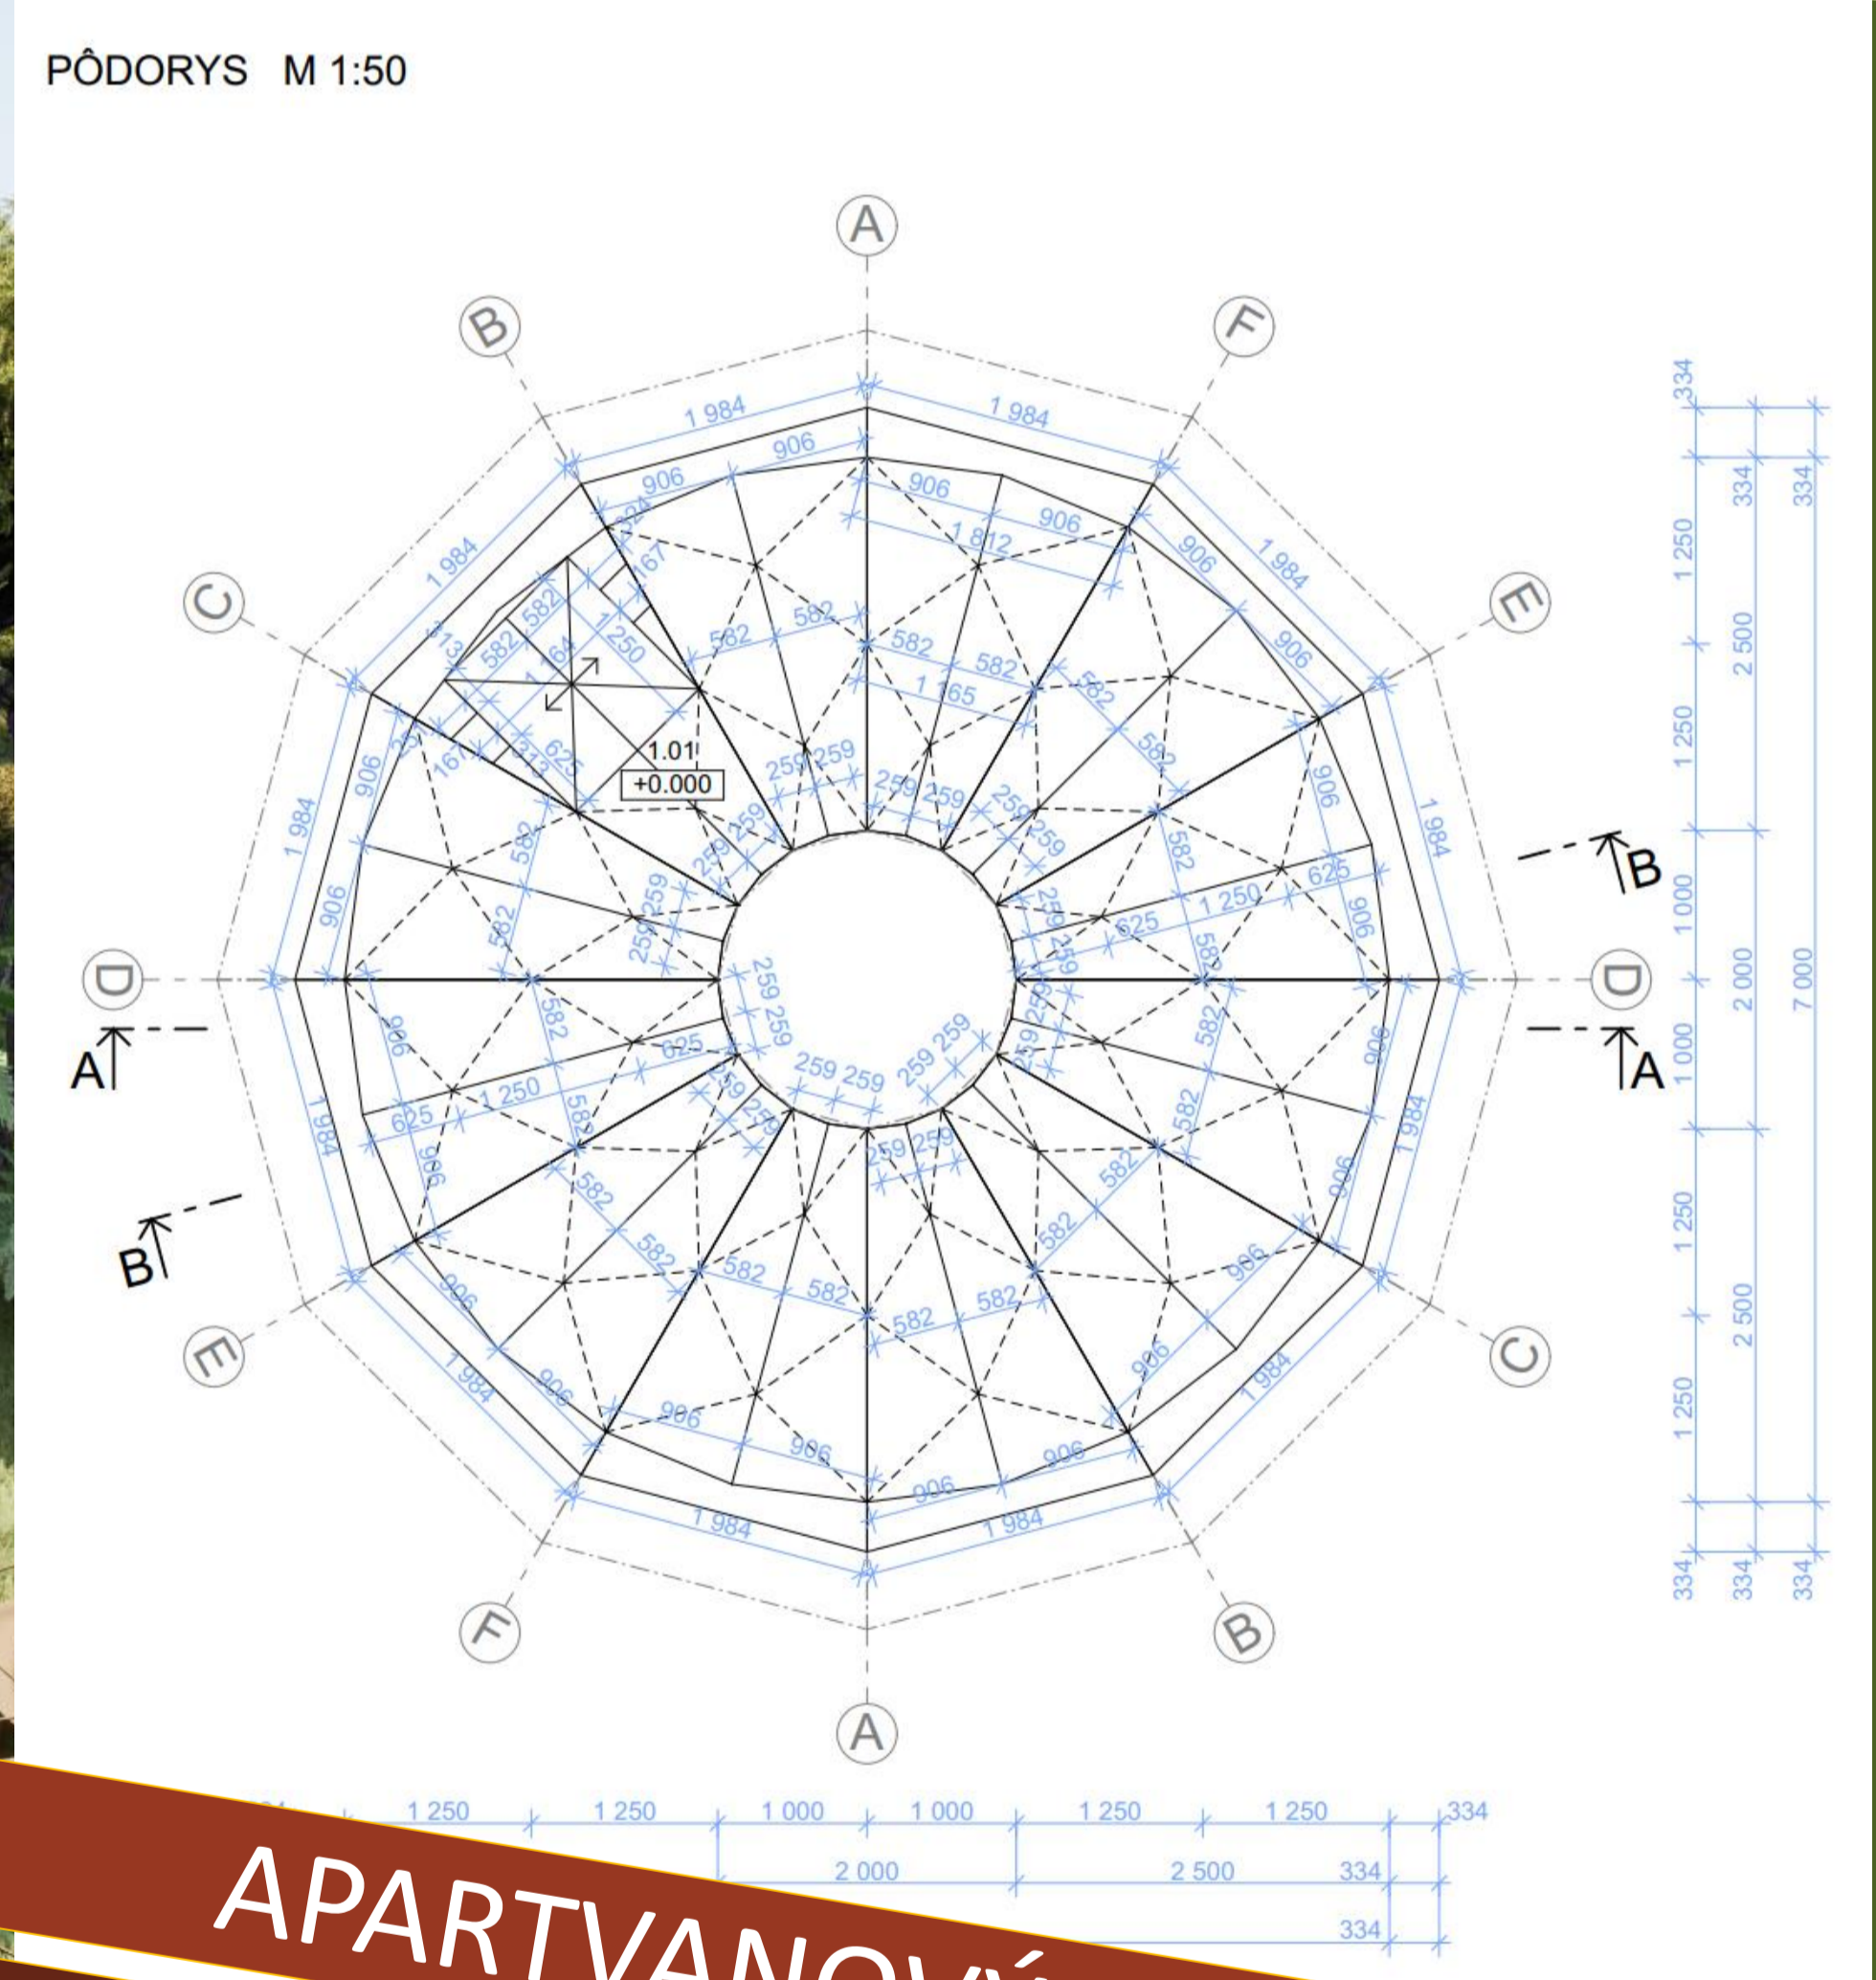

APARTMANOVÝ DOM S VYHLIADKOVOU VEŽOU

MANZANILLO, LIMÓN, COSTA RICA

HLAVNÁ BUDOVA
S RECEPCIOU, KAVIARŇOU A TERASOU

VYHLIADKOVÁ VEŽA

VÝSTUP KORUNAMI STROMOV PRE DOTYK S PRÍRODOU

APARTVANOVÝ DOM
JEDINEČNÝ ODDÝCH PRI KARIBIKU