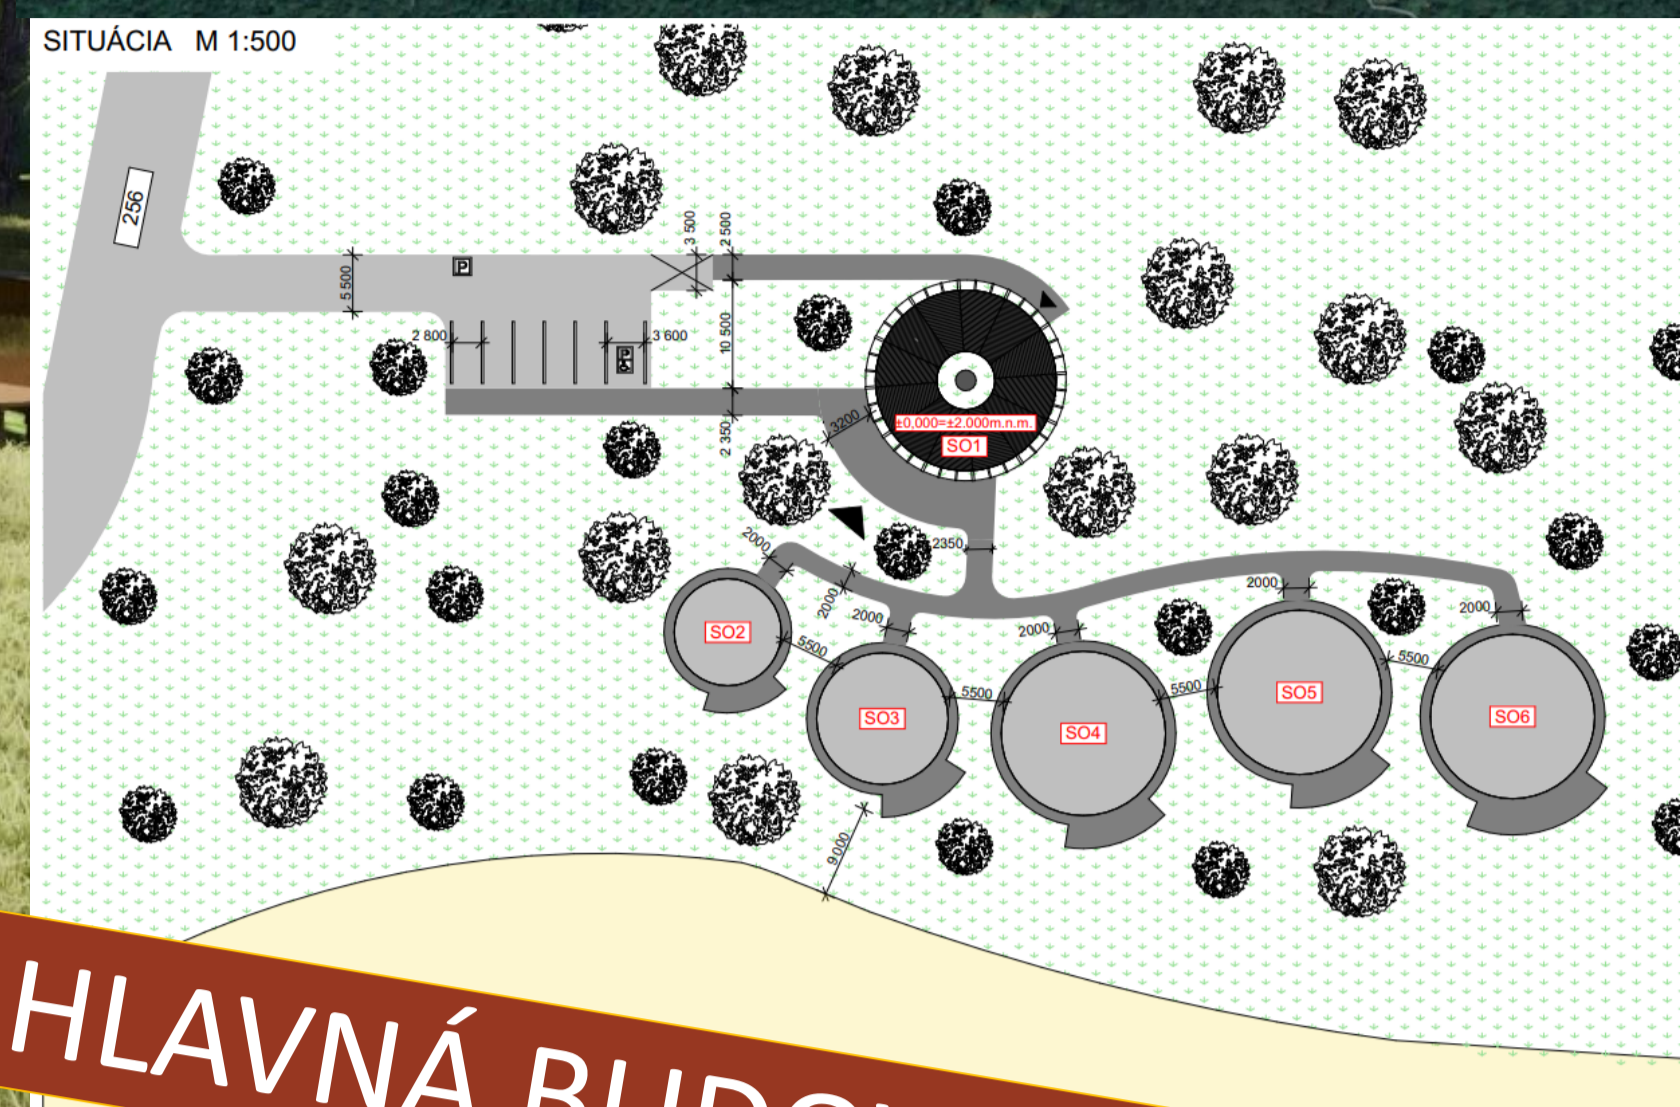

APARTMANOVÝ DOM S VYHLIADKOVOU VEŽOU

MANZANILLO, LIMÓN, COSTA RICA

HLAVNÁ BUDOVA
S RECEPCIOU, KAVIARŇOU A TERASOU

VYHLIADKOVÁ VEŽA

VÝSTUP KORUNAMI STROMOV PRE DOTYK S PRÍRODOU

APARTVANOVÝ DOM
JEDINEČNÝ ODDÝCH PRI KARIBIKU