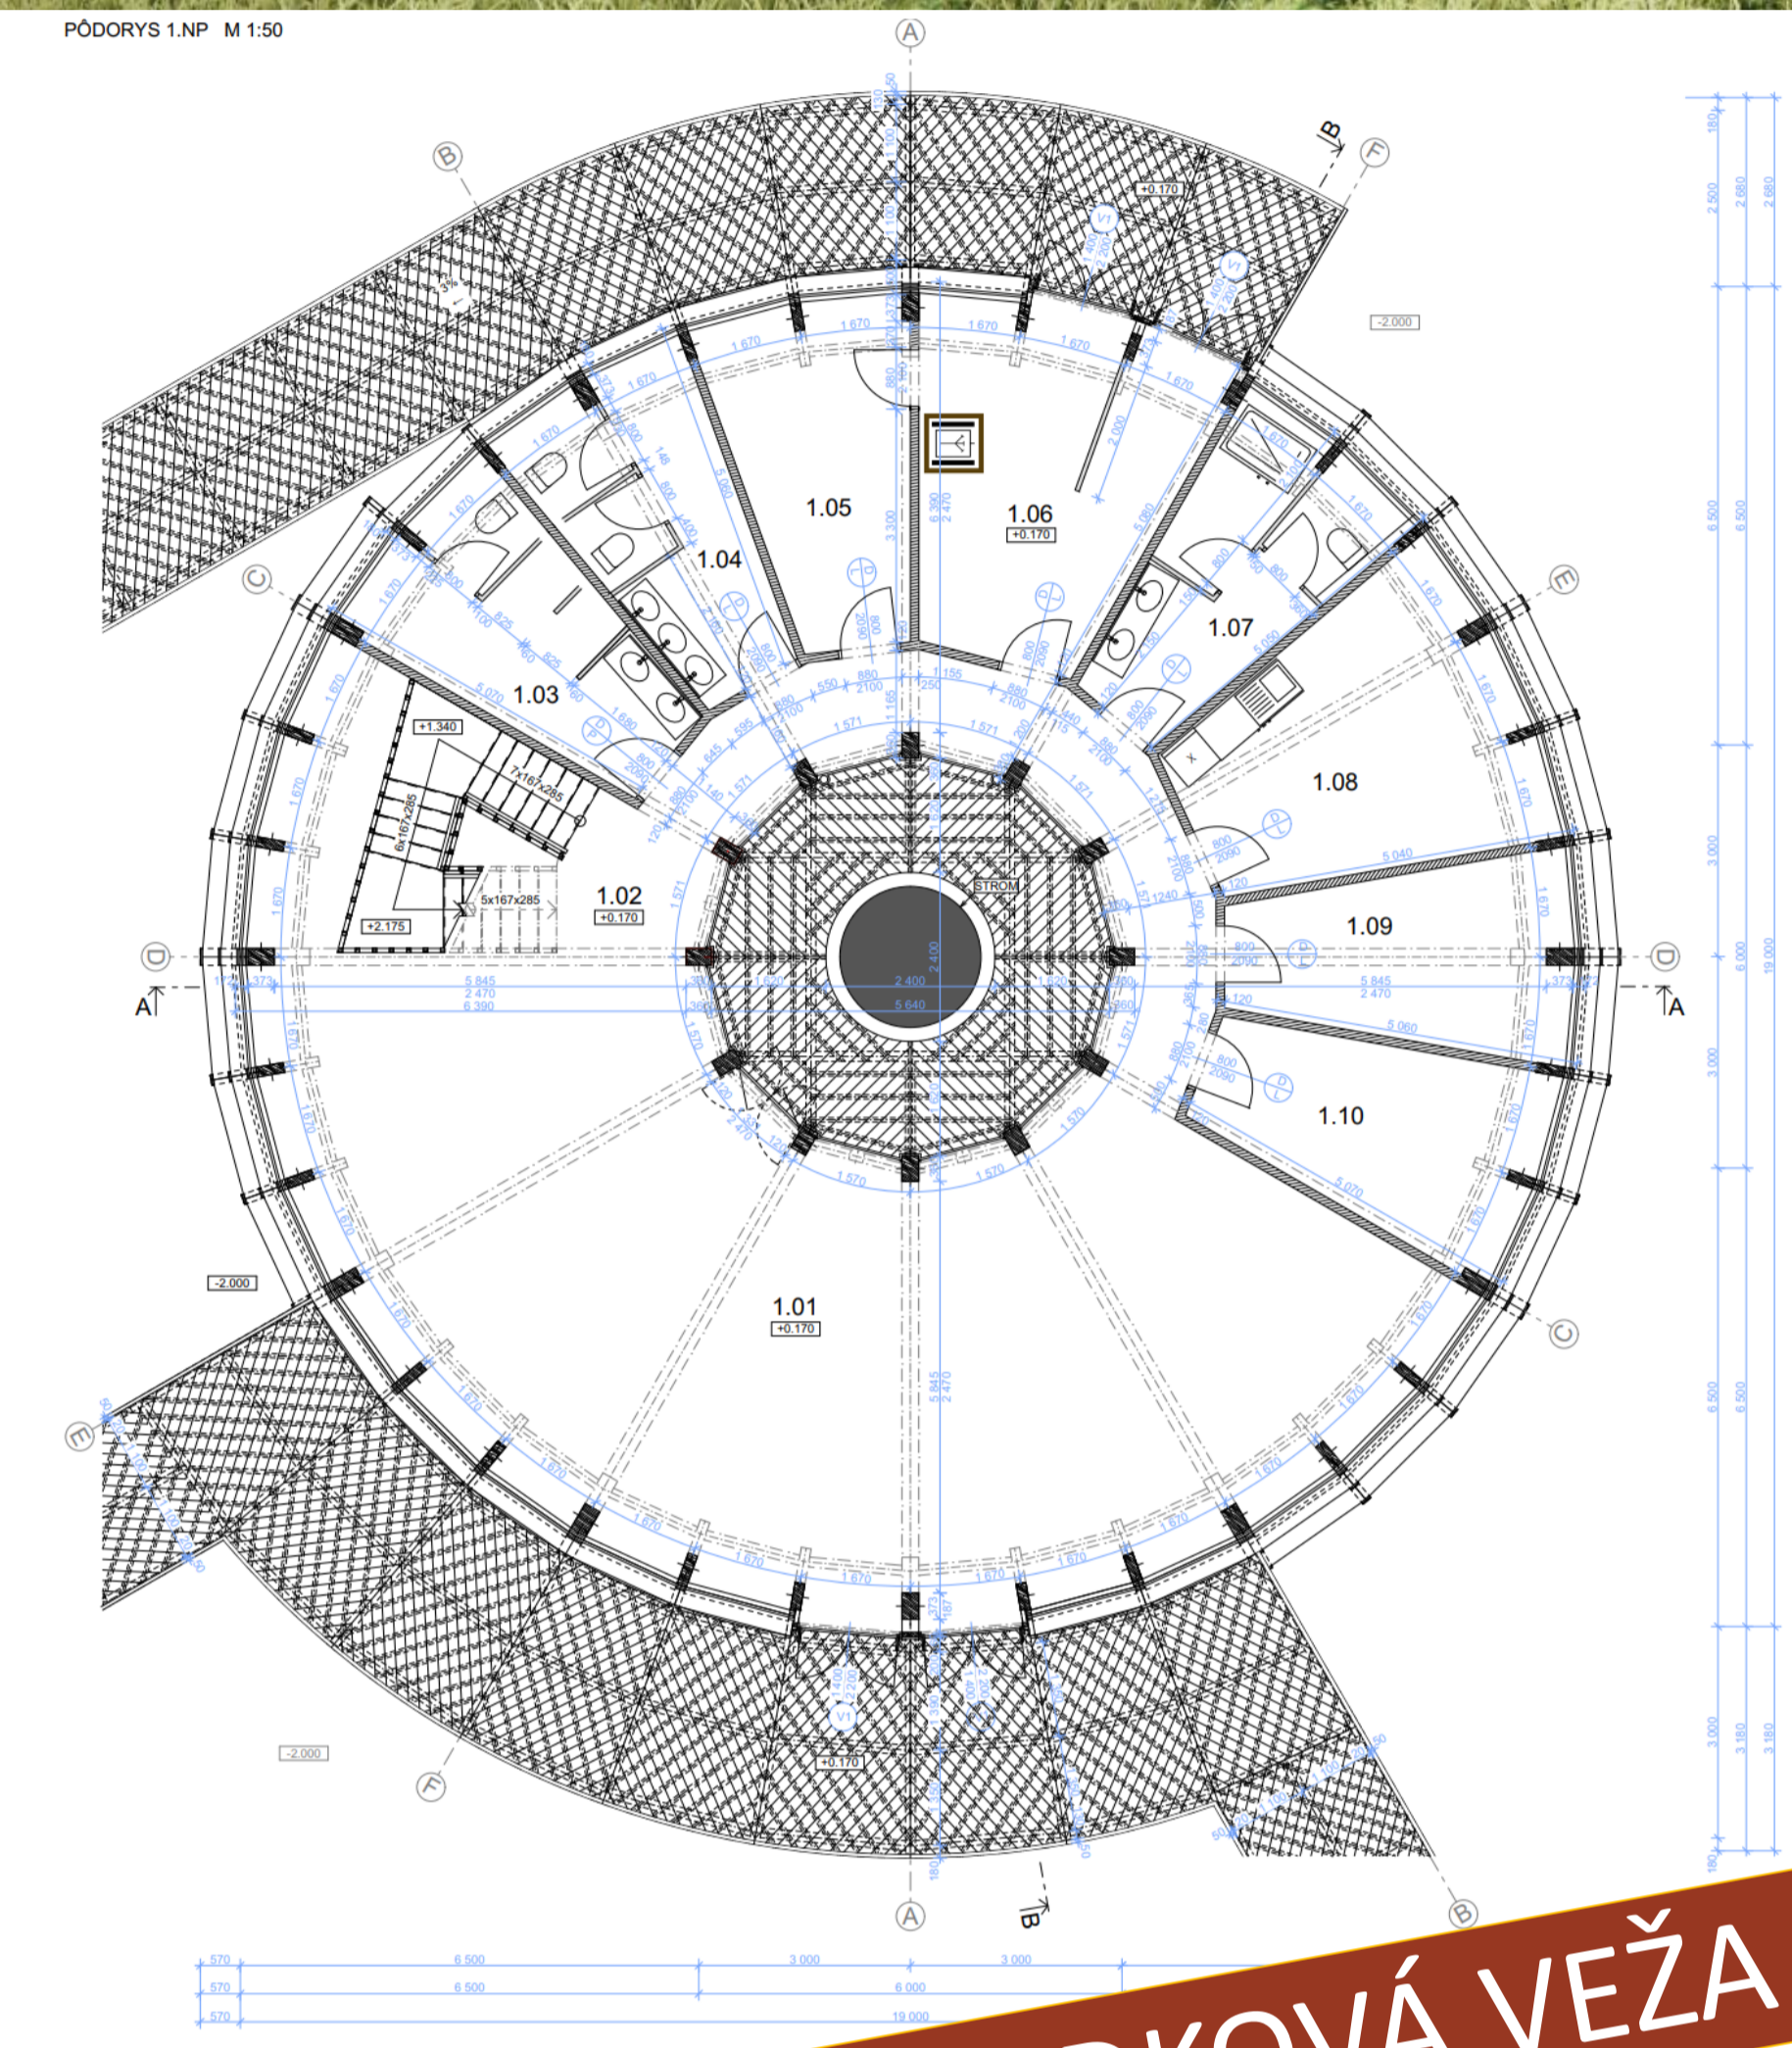

APARTMANOVÝ DOM S VYHLIADKOVOU VEŽOU

MANZANILLO, LIMÓN, COSTA RICA

HLAVNÁ BUDOVA
S RECEPCIOU, KAVIARŇOU A TERASOU

VYHLIADKOVÁ VEŽA

VÝSTUP KORUNAMI STROMOV PRE DOTYK S PRÍRODOU

APARTVANOVÝ DOM
JEDINEČNÝ ODDÝCH PRI KARIBIKU