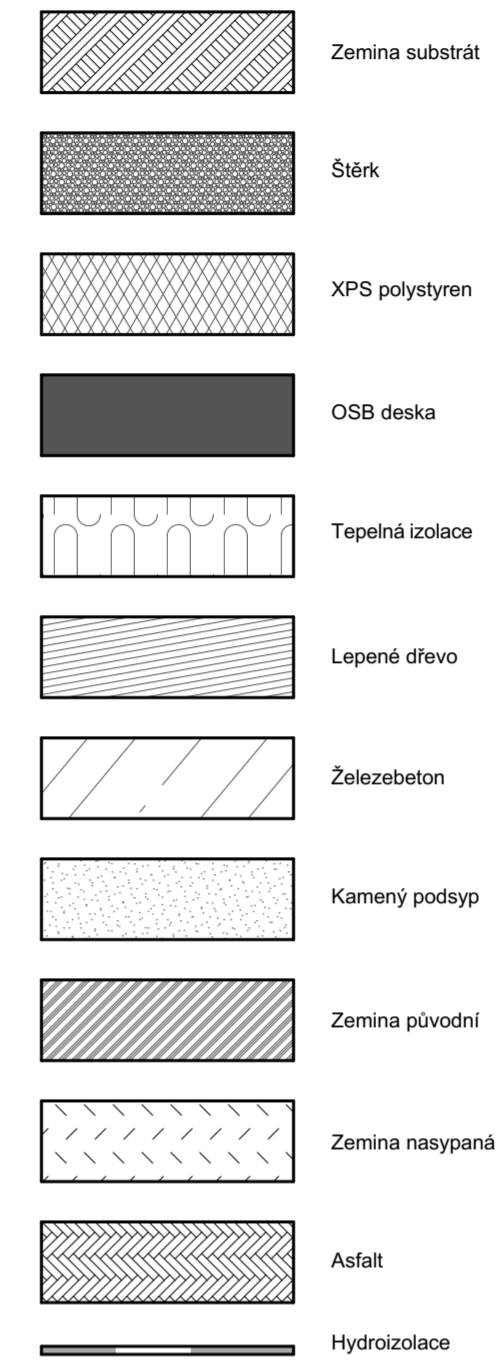

Legenda materiálů

Skladba konstrukcí

↑ NP = ±0,000 = 235 m n. m.

| | |
|---------------------------------------|------------------------------|
| STAVBY S VŮNÍ DŘEVA | Fakulta lesnická a dřevařská |
| NÁZEV: GREEN STATION | DATUM: 6/2021 |
| TADEÁŠ ZACHARA | OZNAČENÍ ČÁSTI: 202101 |
| UMÍSTĚNÍ STAVBY: PRAHA- NUSLE 2600/32 | Č.PŘÍLOHY: 2 |
| NÁZEV PŘÍLOHY: ŘEZ A - A | |