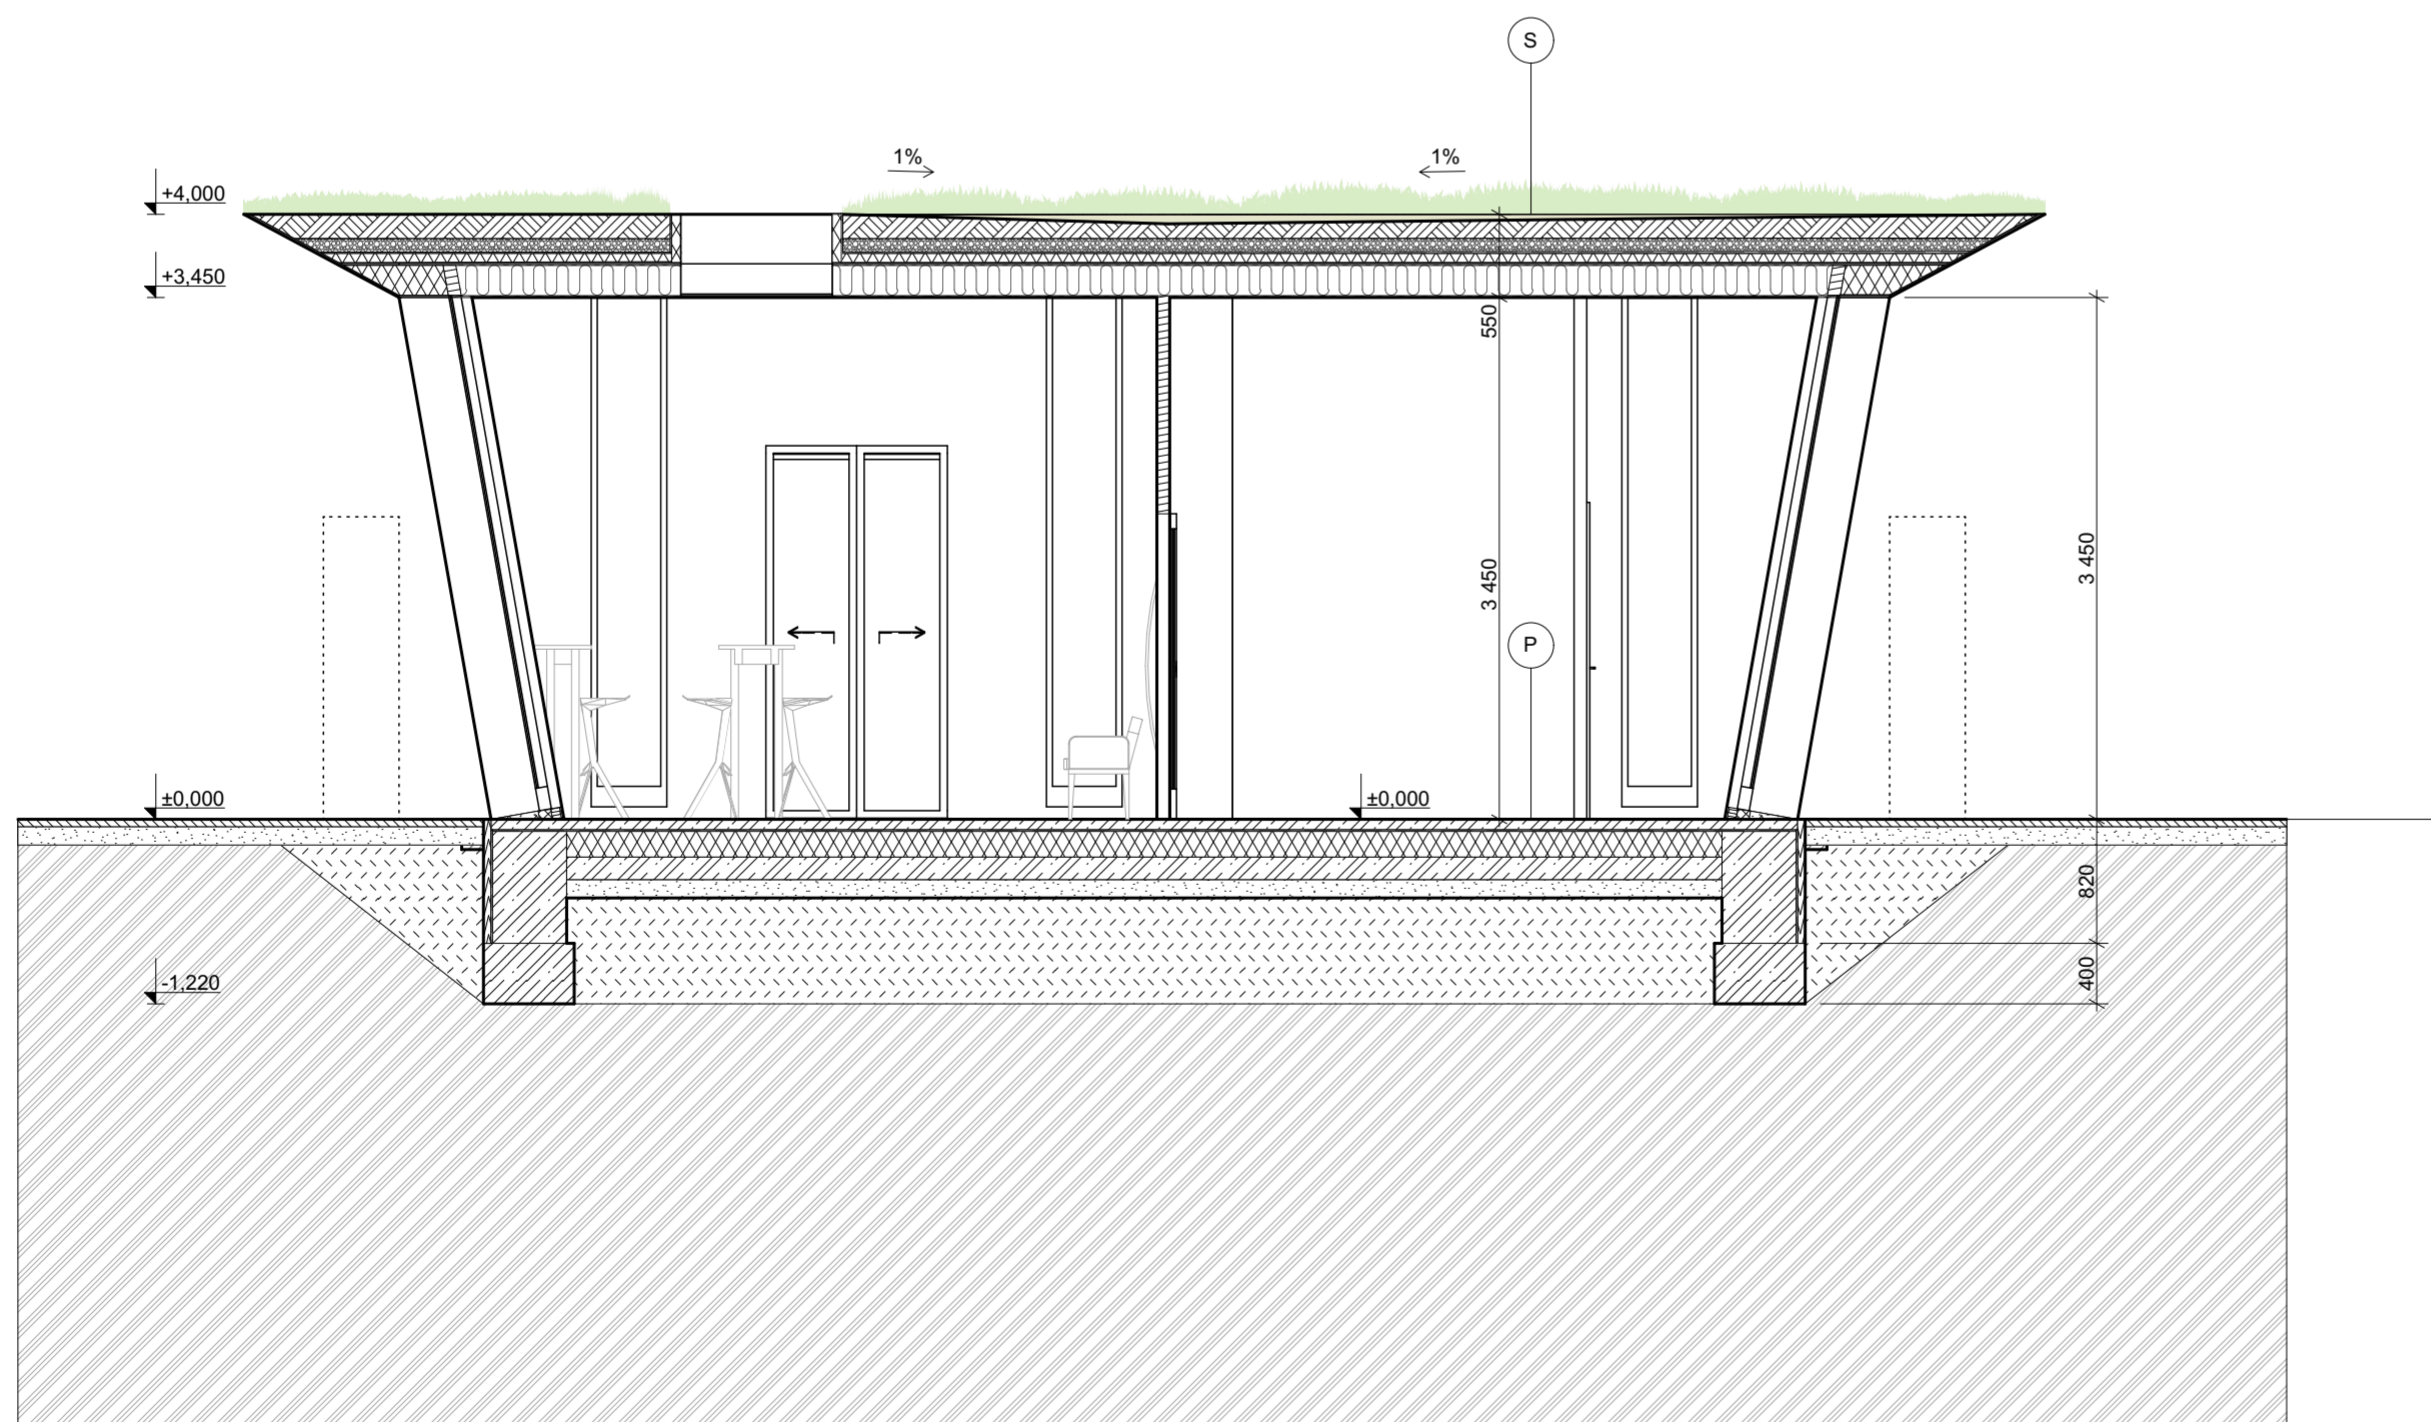

Legenda materiálů

Skladba konstrukcí

↑ NP = ±0,000 = 235 m n. m.

| | |
|---------------------------------------|------------------------------|
| STAVBY S VŮNÍ DŘEVA | Fakulta lesnická a dřevařská |
| NÁZEV: GREEN STATION | DATUM: 6/2021 |
| TADEÁŠ ZACHARA | OZNAČENÍ ČÁSTI: 202101 |
| UMÍSTĚNÍ STAVBY: PRAHA- NUSLE 2600/32 | Č.PŘÍLOHY: 2 |
| NÁZEV PŘÍLOHY: ŘEZ A - A | |