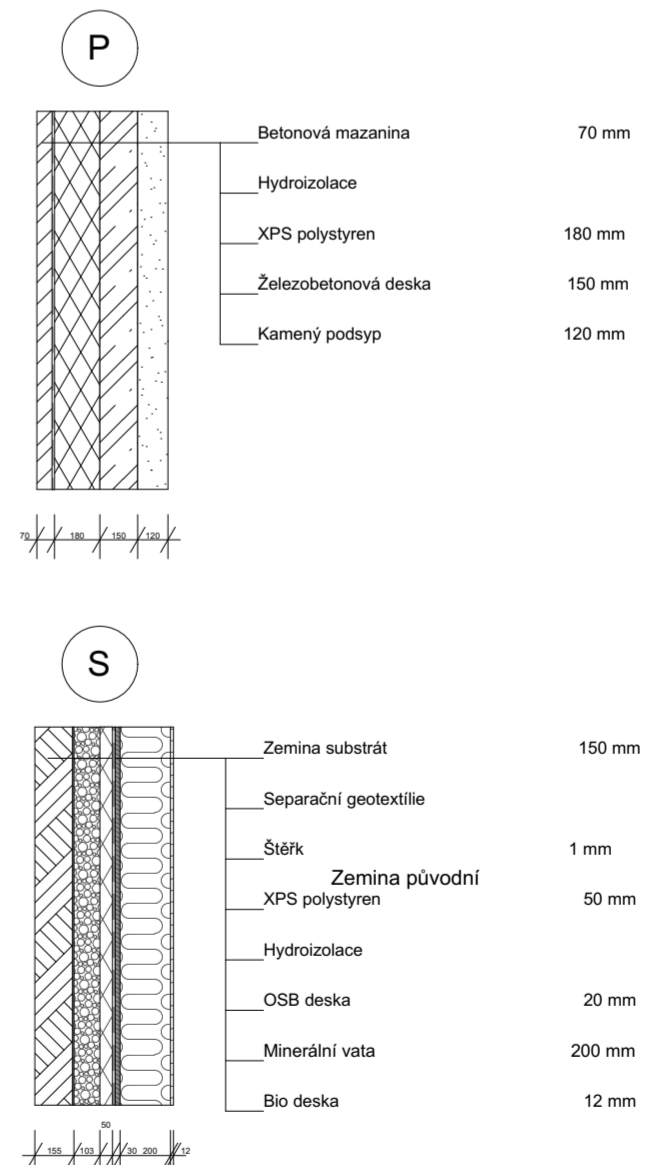

Legenda materiálů

Skladba konstrukcí

↑ NP = ±0,000 = 235 m n. m.

| | |
|---------------------------------------|------------------------------|
| STAVBY S VŮNÍ DŘEVA | Fakulta lesnická a dřevařská |
| NÁZEV: GREEN STATION | DATUM: 6/2021 |
| TADEÁŠ ZACHARA | OZNAČENÍ ČÁSTI: 202101 |
| UMÍSTĚNÍ STAVBY: PRAHA- NUSLE 2600/32 | Č.PŘÍLOHY: 2 |
| NÁZEV PŘÍLOHY: ŘEZ A - A | |