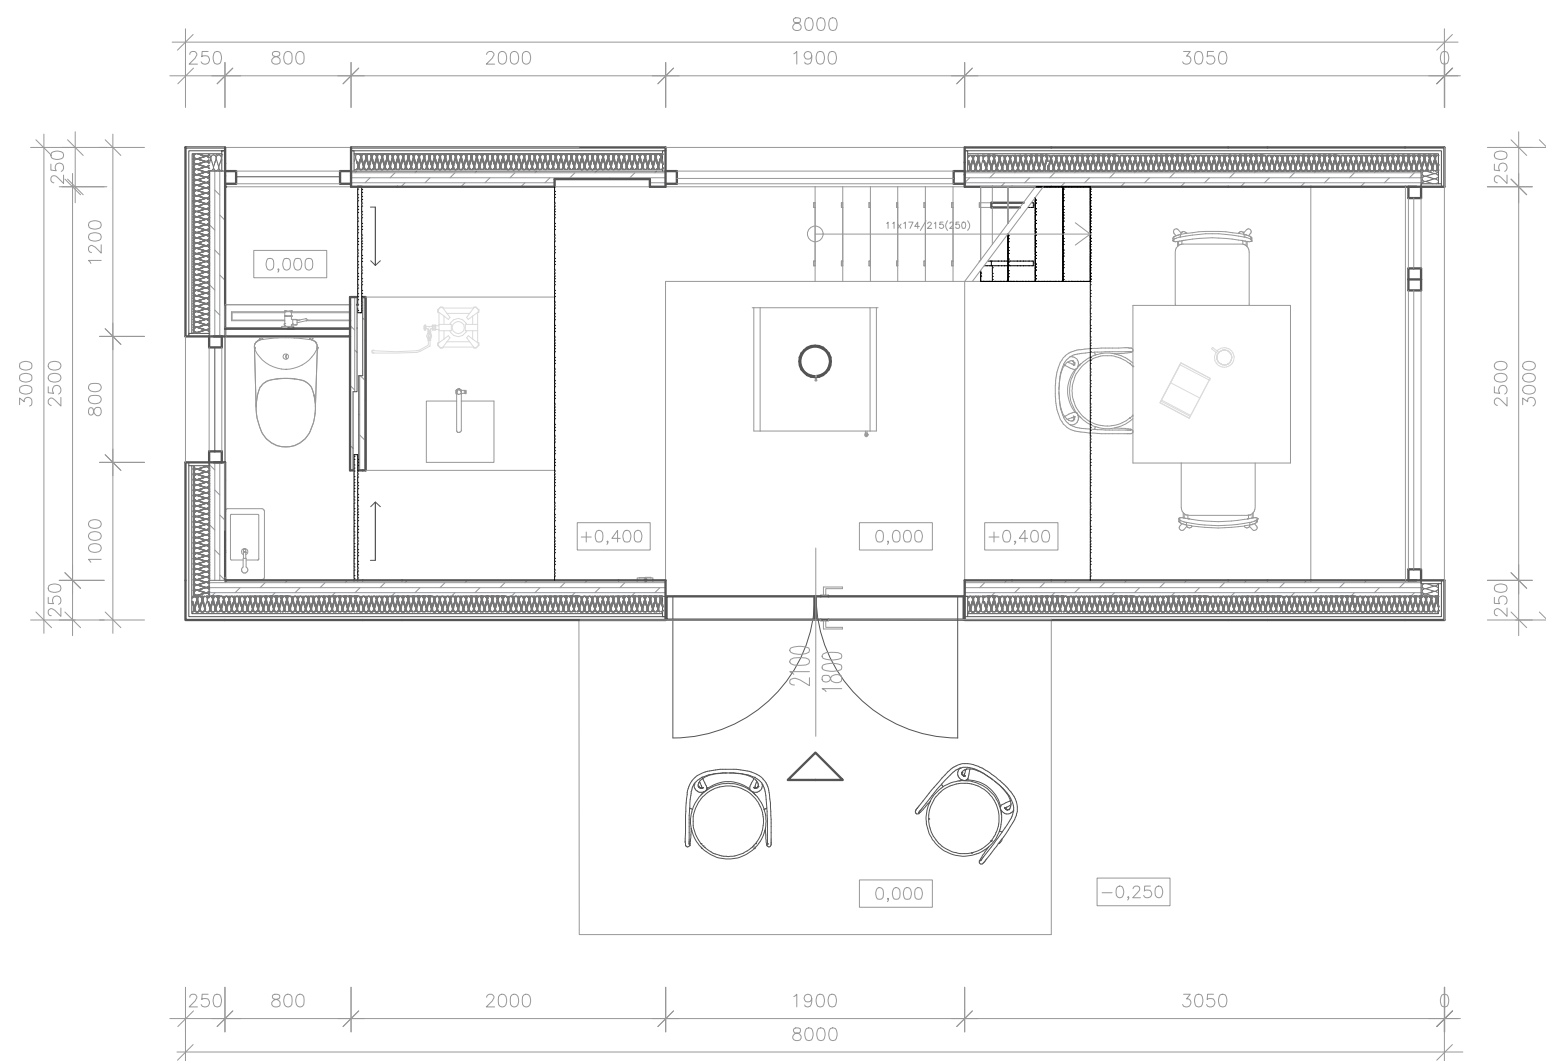

podorys 2 NP.

podorys 1 NP.

LEGENDA MATERIALOV

-  CLT panely
-  Tepelná izolácia
-  drevené hranoly
-  hydroizolácia

- (S1) SKLADBA OBVODOVEJ STENY
- CLT panel 100 mm
 - parozábrana
 - izolačné panely eps 110mm
 - UVparopriepustna membrana
 - vertikál a horizontálne kotviace lišty
 - vzduchová medzera
 - vertikálny opalovaný drevený obklad19mm

- (R1) SKLADBA STREŠNEJ KONŠTRUKCIE
- profilovaný pozinkovaný plech
 - latovanie
 - kontratovanie + vzduchová medzera
 - vysokodifúzna fólia
 - izolačné panely
 - paropriepustna membrana
 - CLT panely