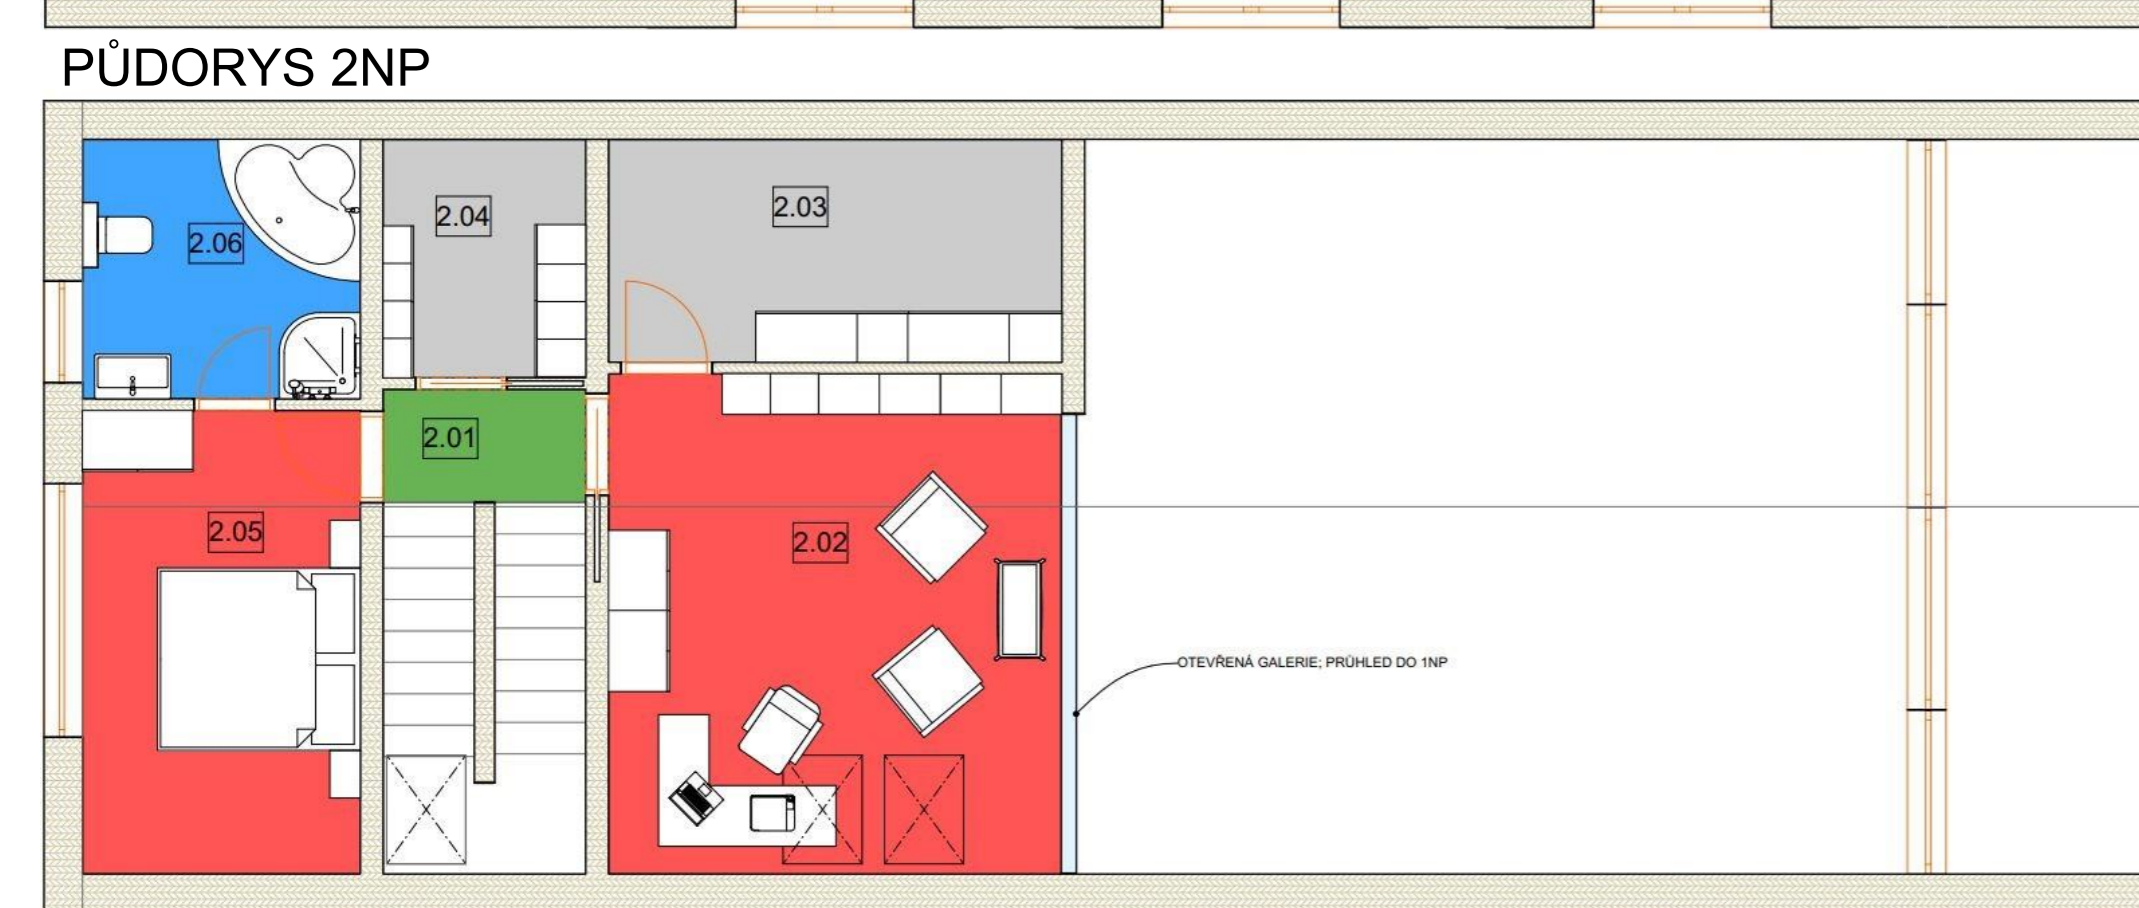

# DŮM U JEZERA

VÝUKOVÁ VERZE ARCHICADU

PEDAGOG: Ing. Pavla Mocová, Ph.D.  
STUDENT: Bc. Vojtěch Voráček

AKADEMICKÝ ROK: 2021/2022  
STUDIJNÍ PROGRAM: STAVBY NA BÁZI DŘEVA