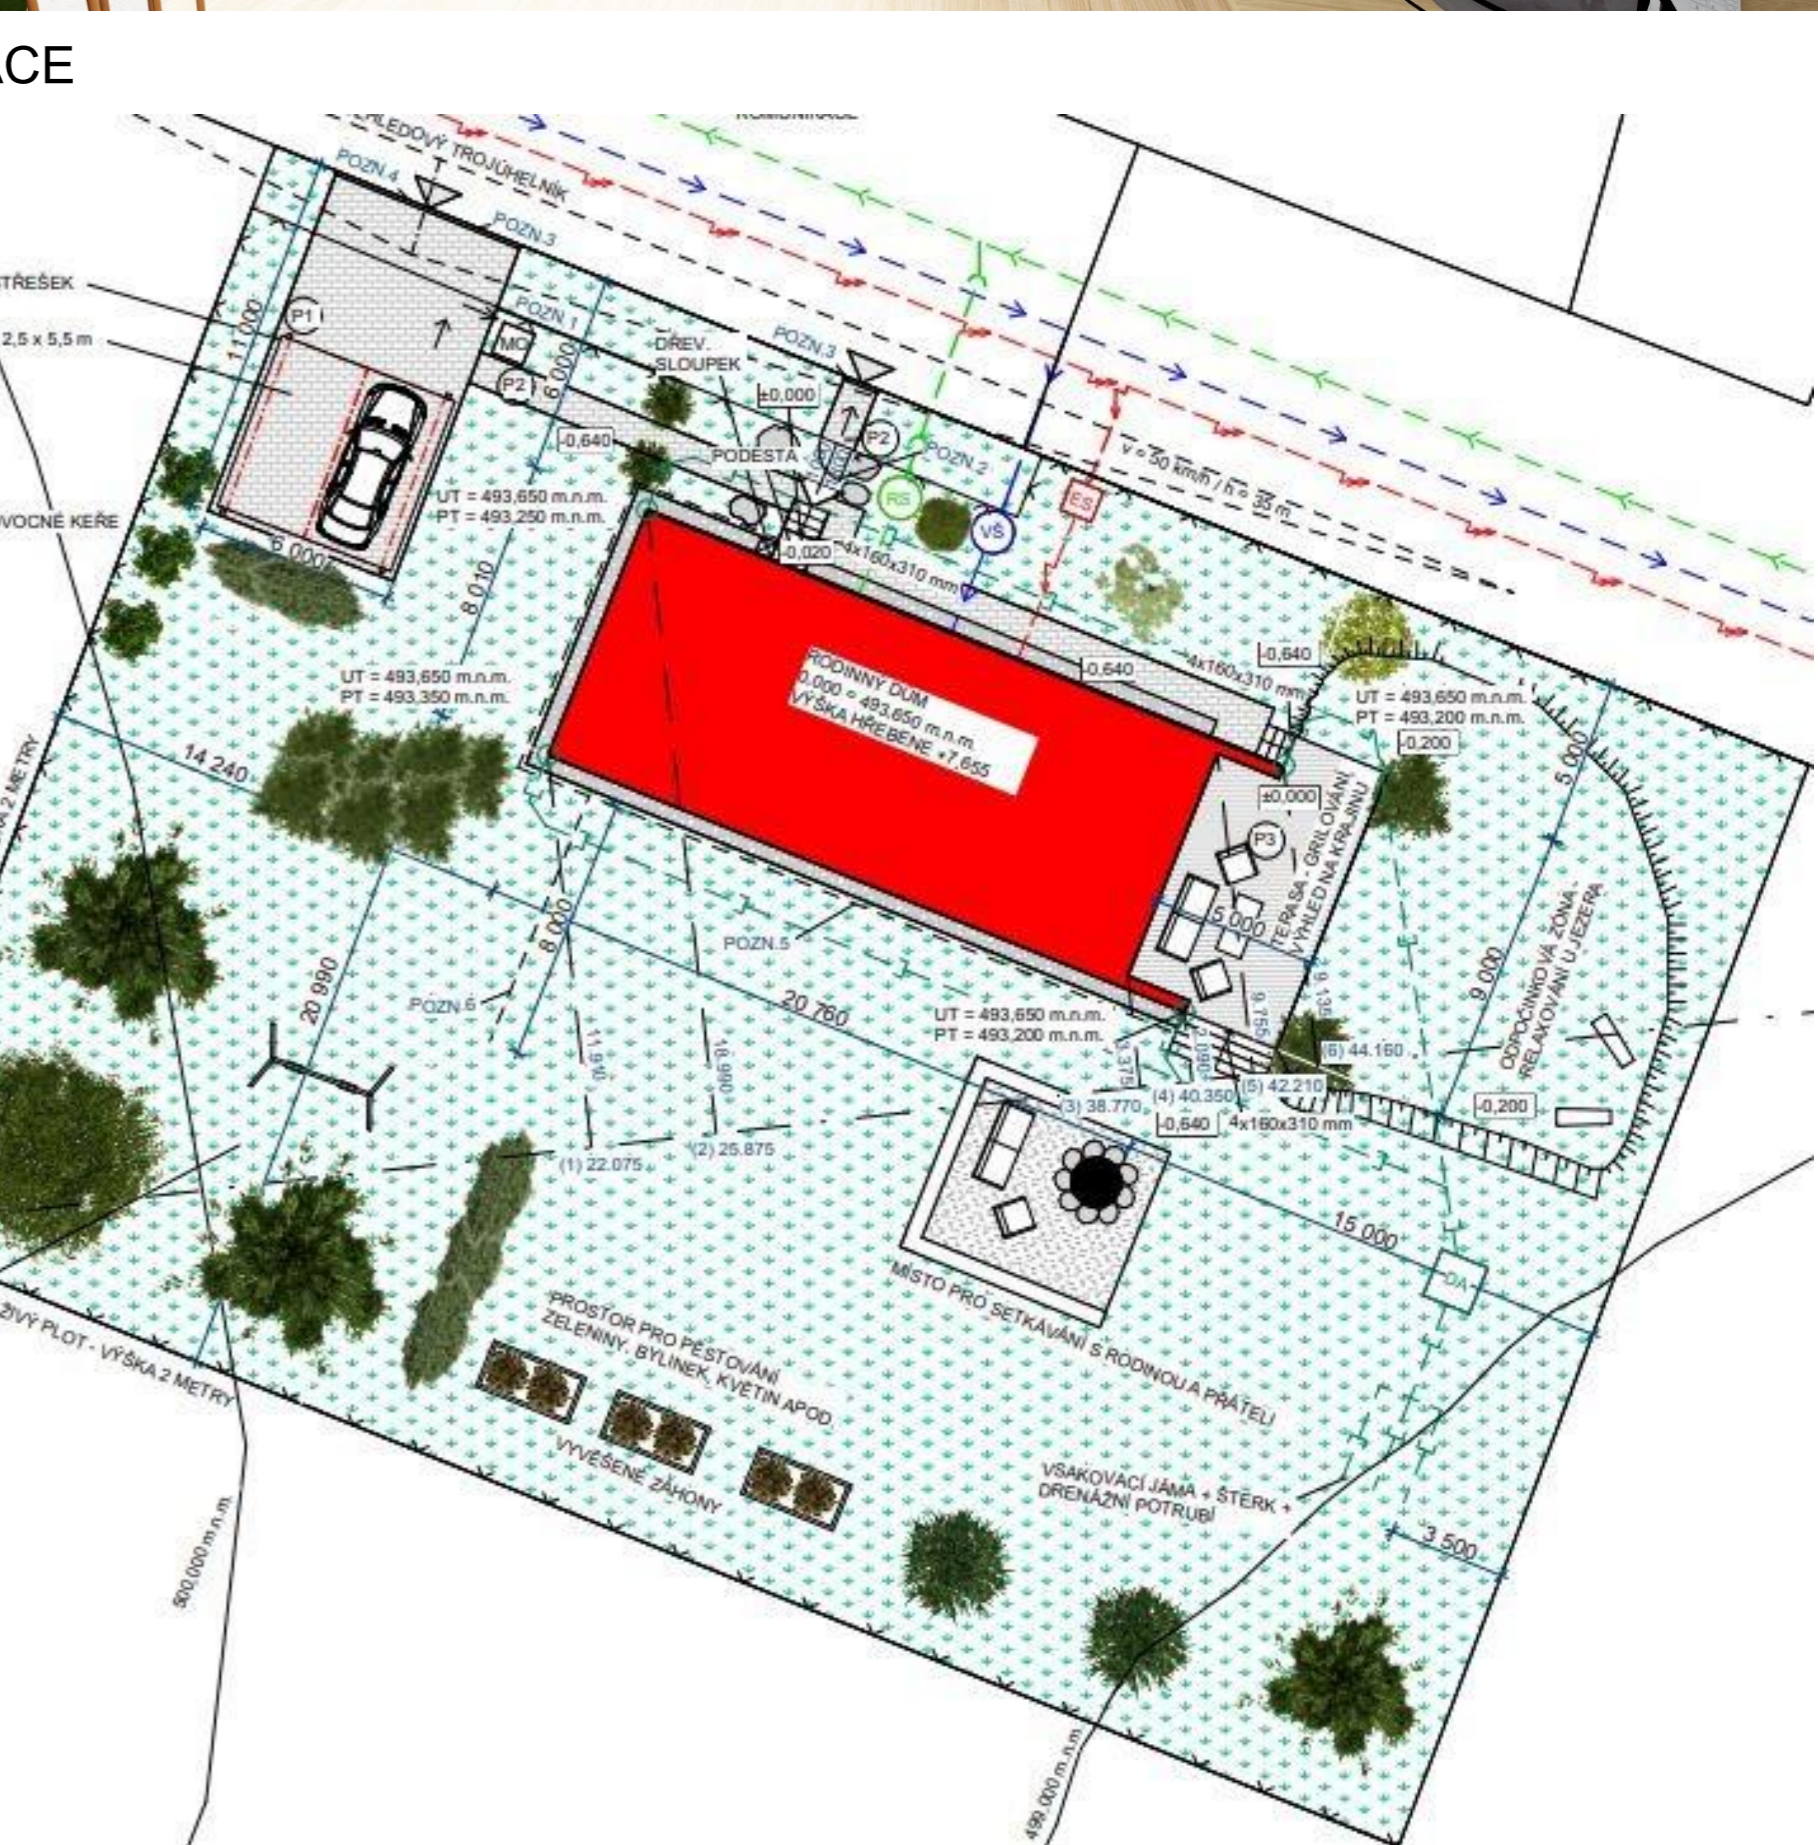

# DŮM U JEZERA

VÝUKOVÁ VERZE ARCHICADU

PEDAGOG: Ing. Pavla Mocová, Ph.D.  
STUDENT: Bc. Vojtěch Voráček

AKADEMICKÝ ROK: 2021/2022  
STUDIJNÍ PROGRAM: STAVBY NA BÁZI DŘEVA