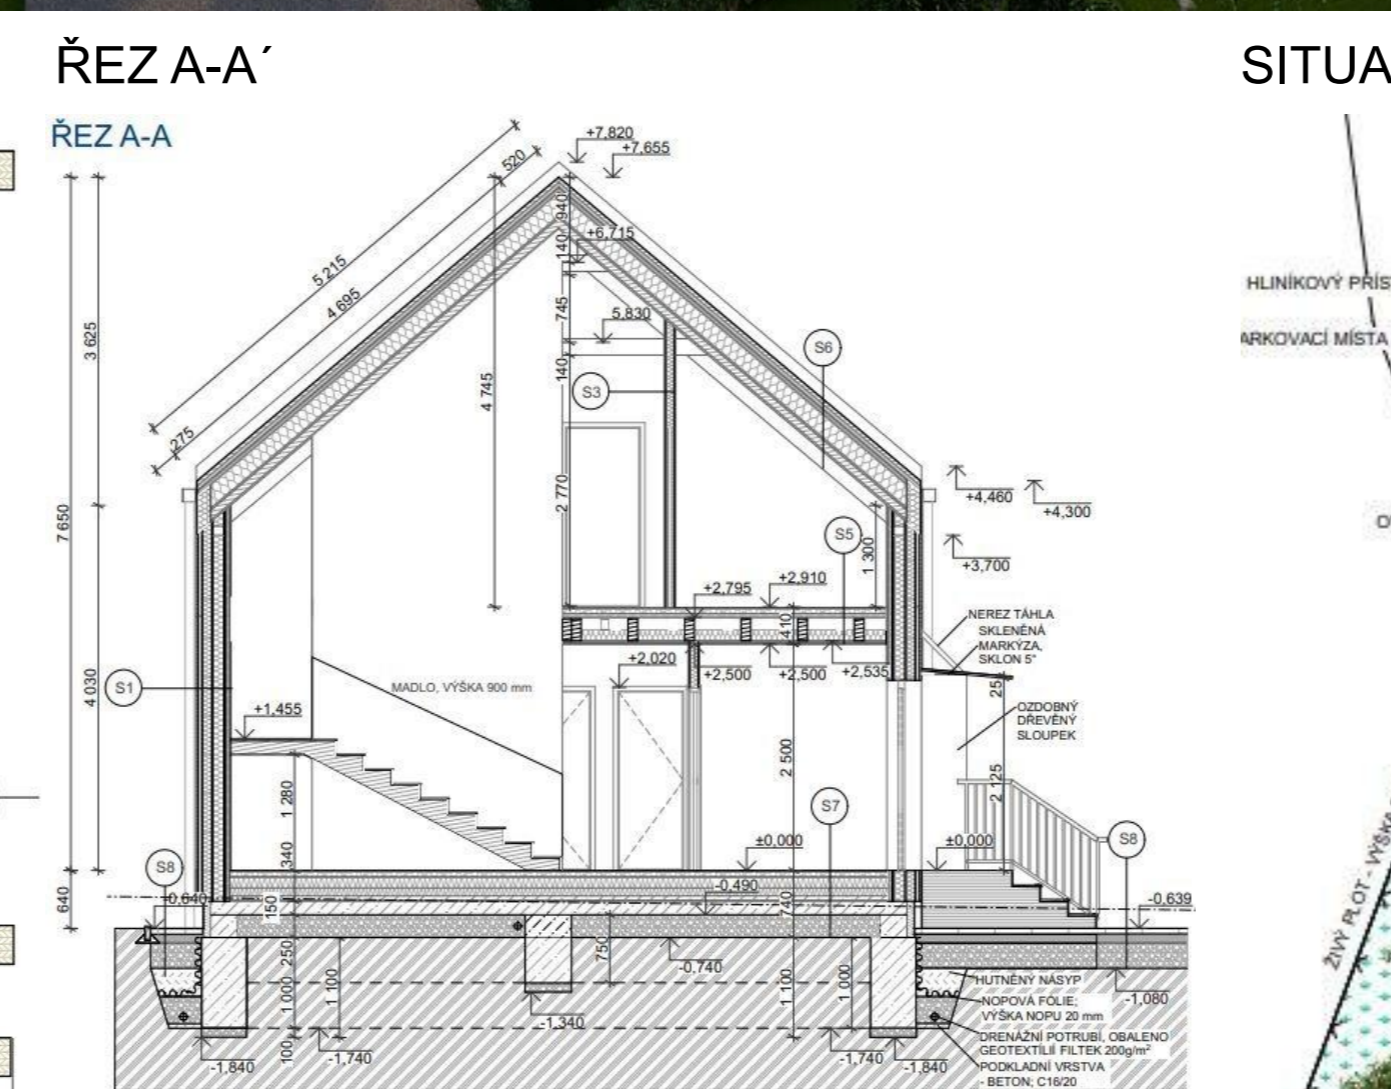

# DŮM U JEZERA

VÝUKOVÁ VERZE ARCHICADU

PEDAGOG: Ing. Pavla Mocová, Ph.D.  
STUDENT: Bc. Vojtěch Voráček

AKADEMICKÝ ROK: 2021/2022  
STUDIJNÍ PROGRAM: STAVBY NA BÁZI DŘEVA