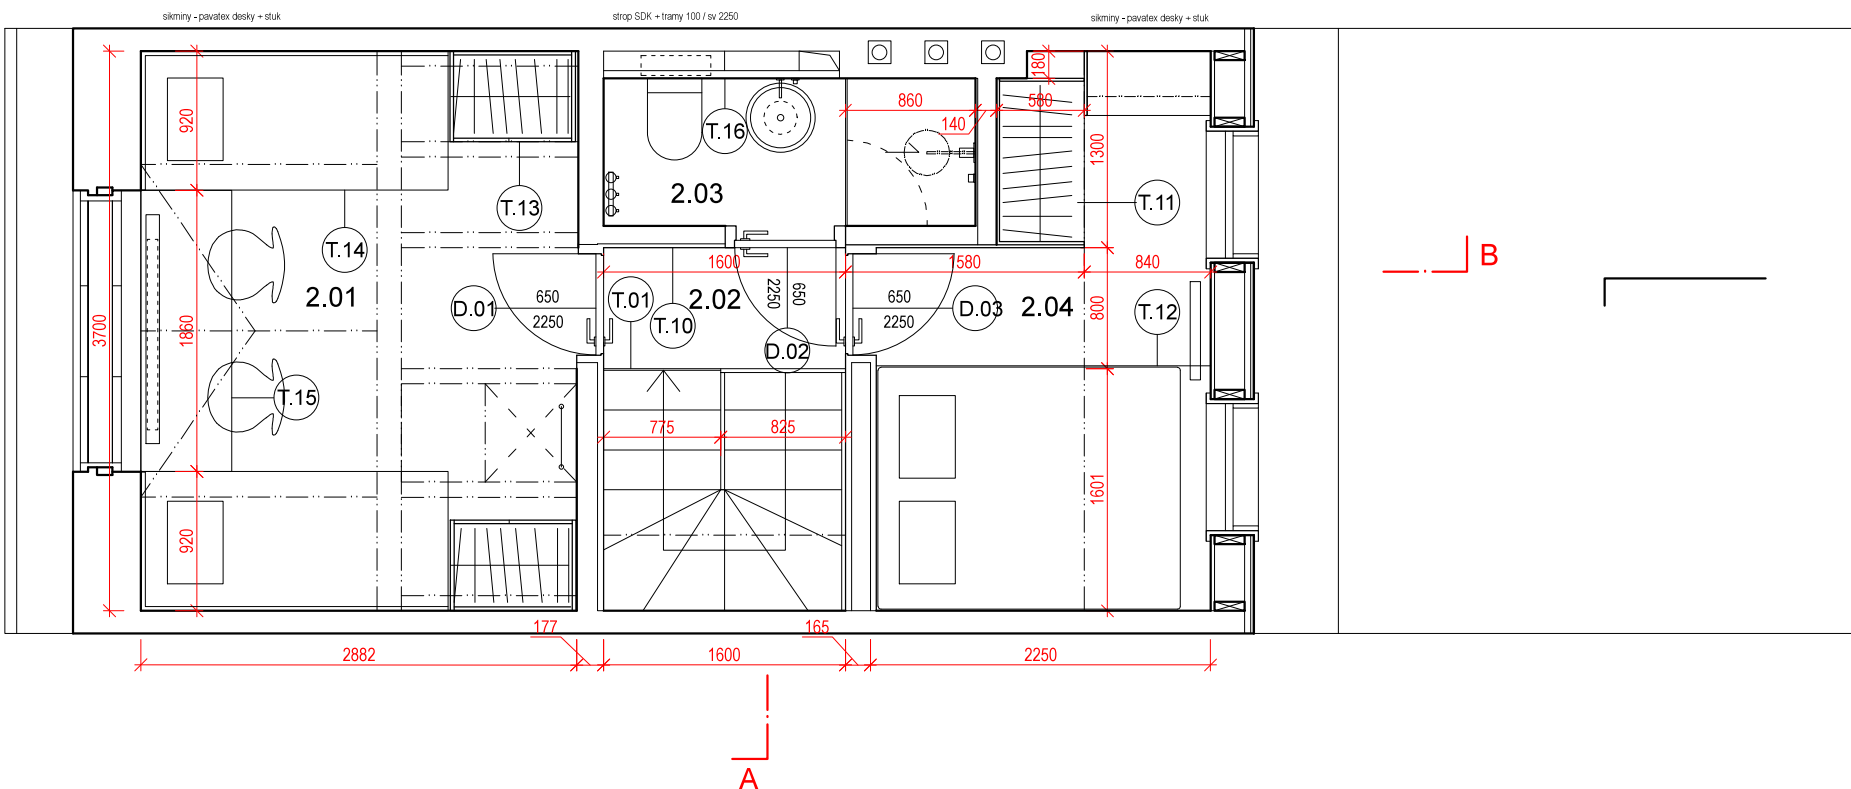

PŮDORYS 3.NP

Č.M.	NÁZEV	PLOCHA [m ²]	PODLAHA	SV. VÝŠKA [m]
3.01	DĚTSKÝ POKOJ	10,4	DŘEV.PODLAHA	0,47-1,85

PŮDORYS 2.NP

Č.M.	NÁZEV	PLOCHA [m ²]	PODLAHA	SV. VÝŠKA [m]
2.01	DĚTSKÝ POKOJ	10,9	DŘEV.PODLAHA	2,27-3,47
2.02	CHODBA	2,7	TERRAZZO	2,25
2.03	WC	2,4	TERRAZZO	2,25
2.04	LOŽNICE	7,3	DŘEV.PODLAHA	1,78-2,25
CELKEM		23,3000		