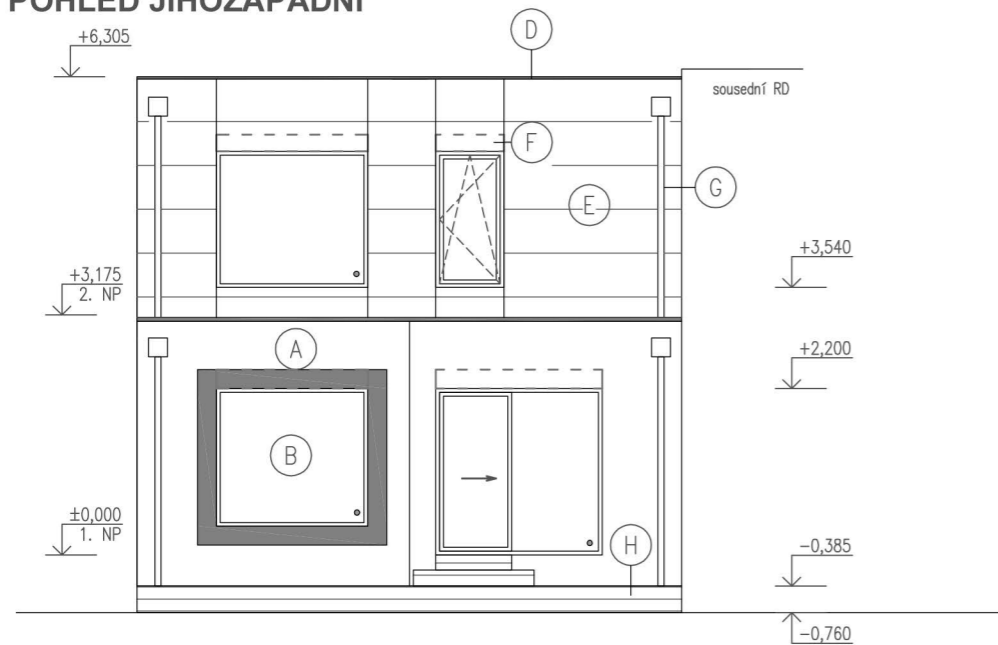

POHLEDY

POHLED SEVEROVÝCHODNÍ

POHLED SEVEROZÁPADNÍ

POHLED JIHOZÁPADNÍ

- (A) SILIKONOVÁ FASÁDNÍ OMÍTKA, zatíraná, zrn. do 1,5 mm, lomená bílá
- (B) PLASTOVÁ OKNA A VSTUPNÍ DVEŘE, eketeriér kaširovací fólie, odstín dle výběru investora (antracit)
- (C) SOKL Z PERFOROVANÉHO PLECHU, perforovaný plech pozink (šedá)
- (D) OKAP PLOCHÉ STŘECHY, okapnice z viplanlového plehu, odstín šedá
- (E) FASÁDNÍ OBKLAD, cementotřískové desky Cetris - větraná fasáda, barva šedá
- (F) PŘEDOKENNÍ ŽALUZIE, typu Z90 s příznaným žaluziovým kastlem, barva elox stříbrná
- (G) OKAPOVÝ SYSTÉM, KJG kotlíky + svody, odstín dle výběru investora (stříbrná)
- (H) DŘEVĚNÁ TERASA, sibiřský modřín - terasová prkna, bez povrchové úpravy

PATROVÝ PASIVNÍ ČTYŘMODUL

dispozice: 4 + kk
 zastavěná plocha: 93,6 m²
 užitná plocha: 103,3 m²