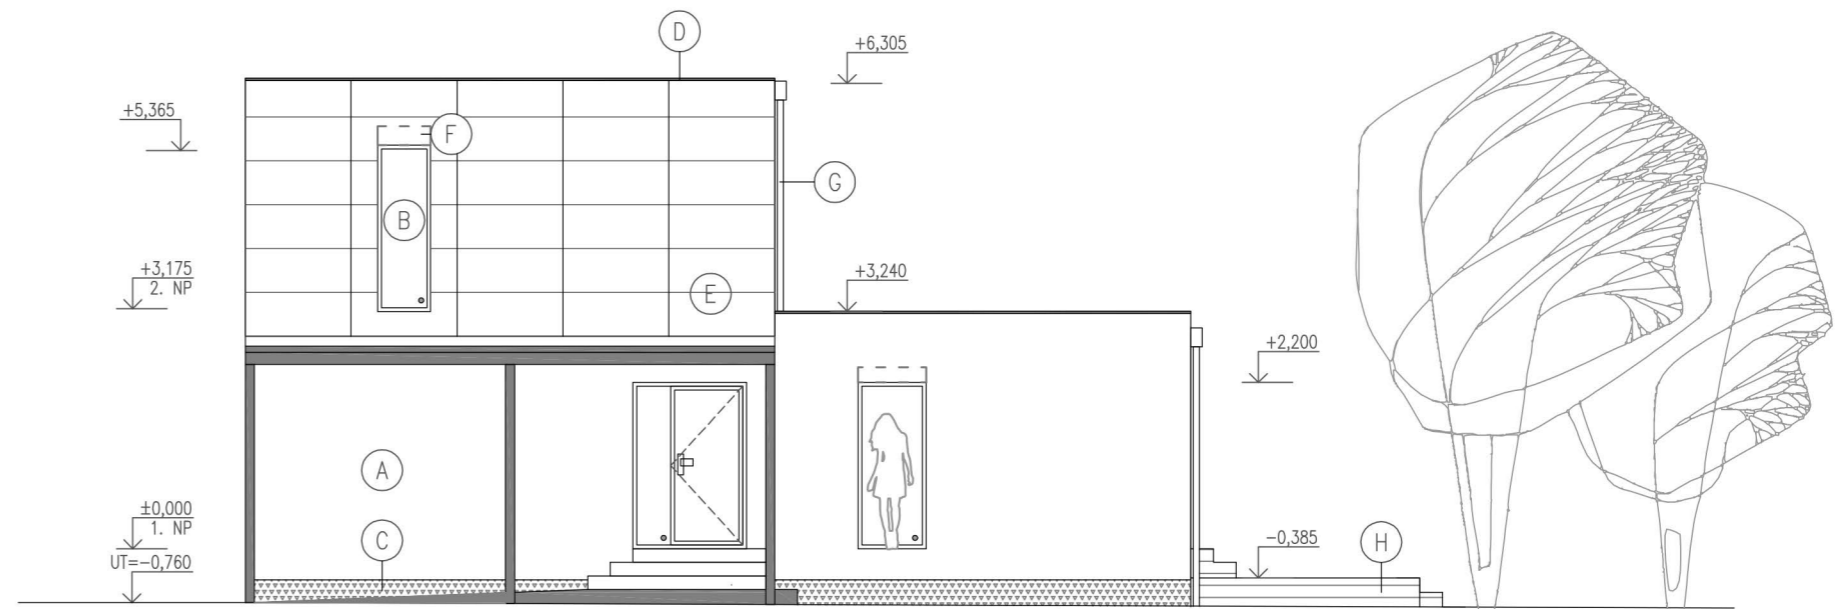

POHLEDY

POHLED SEVEROVÝCHODNÍ

POHLED SEVEROZÁPADNÍ

POHLED JIHOZÁPADNÍ

- (A) SILIKONOVÁ FASÁDNÍ OMÍTKA, zatíraná, zrn. do 1,5 mm, lomená bílá
- (B) PLASTOVÁ OKNA A VSTUPNÍ DVEŘE, eketeriér kaširovací fólie, odstín dle výběru investora (antracit)
- (C) SOKL Z PERFOROVANÉHO PLECHU, perforovaný plech pozink (šedá)
- (D) OKAP PLOCHÉ STŘECHY, okapnice z viplanlového plehu, odstín šedá
- (E) FASÁDNÍ OBKLAD, cementotřískové desky Cetris - větraná fasáda, barva šedá
- (F) PŘEDOKENNÍ ŽALUZIE, typu Z90 s příznaným žaluziovým kastlem, barva elox stříbrná
- (G) OKAPOVÝ SYSTÉM, KJG kotlíky + svody, odstín dle výběru investora (stříbrná)
- (H) DŘEVĚNÁ TERASA, sibiřský modřín - terasová prkna, bez povrchové úpravy

PATROVÝ PASIVNÍ ČTYŘMODUL

dispozice: 4 + kk
 zastavěná plocha: 93,6 m²
 užitná plocha: 103,3 m²