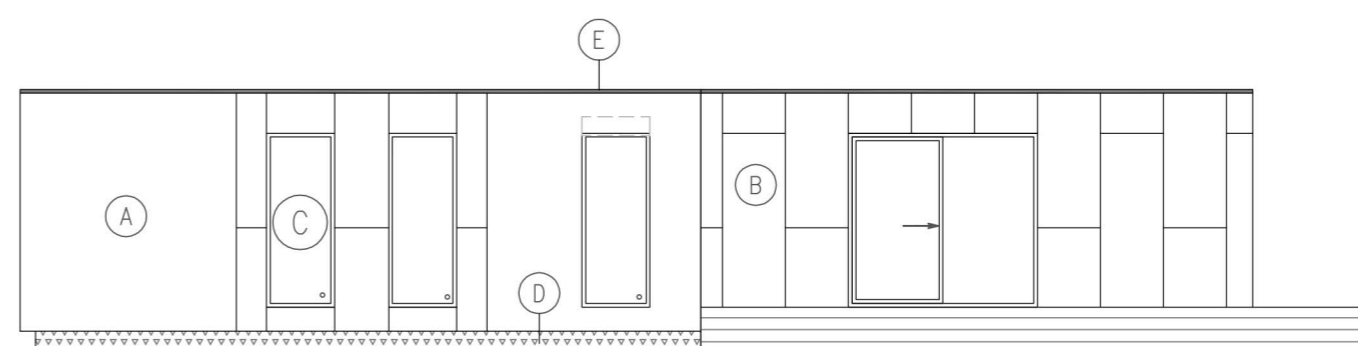

POHLEDY

POHLED JIŽNÍ

POHLED VÝCHODNÍ

POHLED SEVERNÍ

POHLED ZÁPADNÍ

- (A) FASÁDNÍ OMÍTKA, silikonová zatíraná, zrn. 1,5 mm, odstín lomená bílá
- (B) FASÁDNÍ OBKLAD, Cetris desky – větraná fasáda, ošetřeno silikonovou fasádní barvou, odstín šedá
- (C) HLINÍKOVÁ OKNA A VSTUPNÍ DVEŘE, odstín dle výběru investora (antracit)
- (D) SOKL Z PERFOROVANÉHO PLECHU, perforovaný plech pozink (šedá)
- (E) OKAP PLOCHÉ STŘECHY, okapnice z viplanylového plehu, odstín šedá

A3

ČTYŘMODUL 2x 4x13 + 4,5 x 7,3 + 4,5x5,3 m

dispozice: 5 + kk
 zastavěná plocha: 172,0 m²
 užitná plocha: 137,0 m²

EKO
 MODULAR