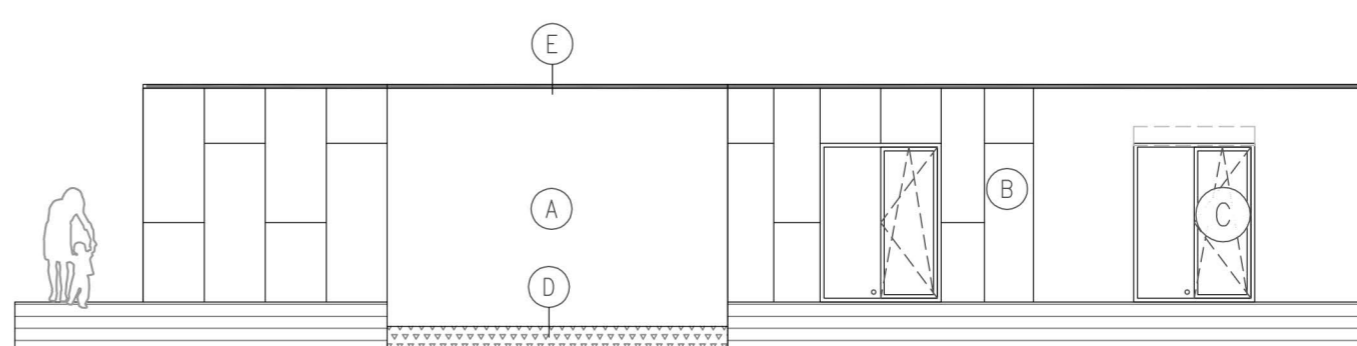

POHLEDY

POHLED JIŽNÍ

POHLED VÝCHODNÍ

POHLED SEVERNÍ

POHLED ZÁPADNÍ

- (A) FASÁDNÍ OMÍTKA, silikonová zatíraná, zrn. 1,5 mm, odstín lomená bílá
- (B) FASÁDNÍ OBKLAD, Cetris desky – větraná fasáda, ošetřeno silikonovou fasádní barvou, odstín šedá
- (C) HLINÍKOVÁ OKNA A VSTUPNÍ DVEŘE, odstín dle výběru investora (antracit)
- (D) SOKL Z PERFOROVANÉHO PLECHU, perforovaný plech pozink (šedá)
- (E) OKAP PLOCHÉ STŘECHY, okapnice z viplanylového plehu, odstín šedá

A3

ČTYŘMODUL 2x 4x13 + 4,5 x 7,3 + 4,5x5,3 m

dispozice: 5 + kk
 zastavěná plocha: 172,0 m²
 užitná plocha: 137,0 m²

EKO
 MODULAR