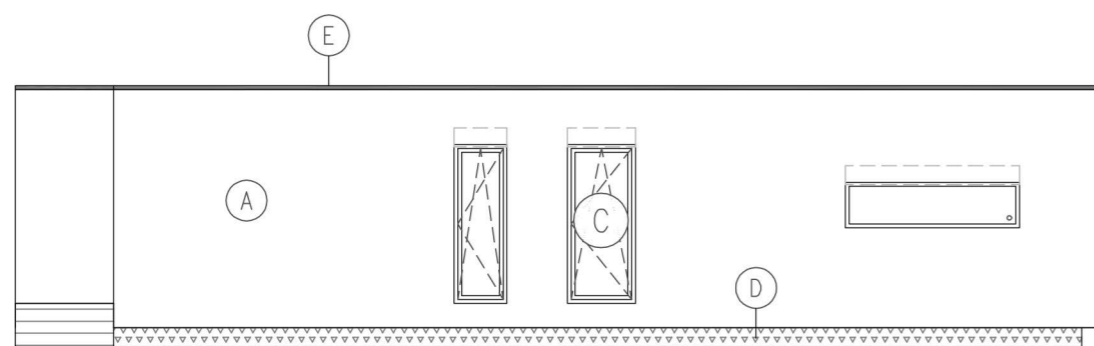

POHLEDY

POHLED JIŽNÍ

POHLED VÝCHODNÍ

POHLED SEVERNÍ

POHLED ZÁPADNÍ

- (A) FASÁDNÍ OMÍTKA, silikonová zatíraná, zrn. 1,5 mm, odstín lomená bílá
- (B) FASÁDNÍ OBKLAD, Cetris desky – větraná fasáda, ošetřeno silikonovou fasádní barvou, odstín šedá
- (C) HLINÍKOVÁ OKNA A VSTUPNÍ DVEŘE, odstín dle výběru investora (antracit)
- (D) SOKL Z PERFOROVANÉHO PLECHU, perforovaný plech pozink (šedá)
- (E) OKAP PLOCHÉ STŘECHY, okapnice z viplanylového plehu, odstín šedá

A3

ČTYŘMODUL 2x 4x13 + 4,5 x 7,3 + 4,5x5,3 m

dispozice: 5 + kk
 zastavěná plocha: 172,0 m²
 užitná plocha: 137,0 m²

EKO
 MODULAR