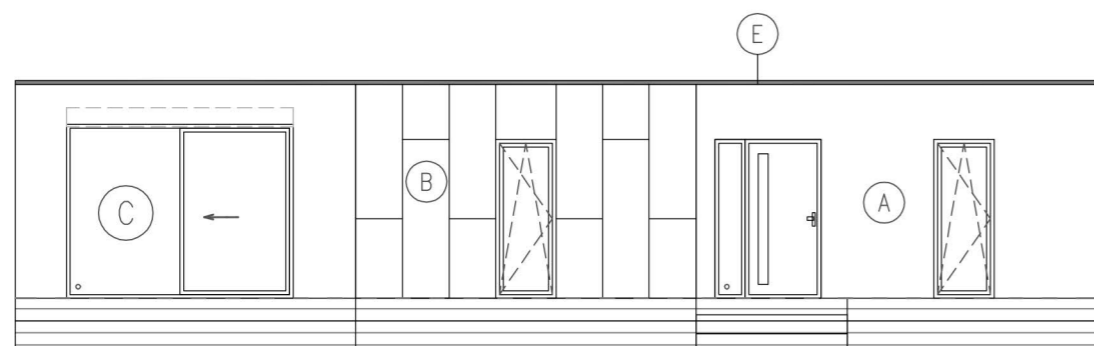

POHLEDY

POHLED JIŽNÍ

POHLED VÝCHODNÍ

POHLED SEVERNÍ

POHLED ZÁPADNÍ

- (A) FASÁDNÍ OMÍTKA, silikonová zatíraná, zrn. 1,5 mm, odstín lomená bílá
- (B) FASÁDNÍ OBKLAD, Cetris desky – větraná fasáda, ošetřeno silikonovou fasádní barvou, odstín šedá
- (C) HLINÍKOVÁ OKNA A VSTUPNÍ DVEŘE, odstín dle výběru investora (antracit)
- (D) SOKL Z PERFOROVANÉHO PLECHU, perforovaný plech pozink (šedá)
- (E) OKAP PLOCHÉ STŘECHY, okapnice z viplanylového plehu, odstín šedá

A3

ČTYŘMODUL 2x 4x13 + 4,5 x 7,3 + 4,5x5,3 m

dispozice: 5 + kk
 zastavěná plocha: 172,0 m²
 užitná plocha: 137,0 m²

EKO
 MODULAR