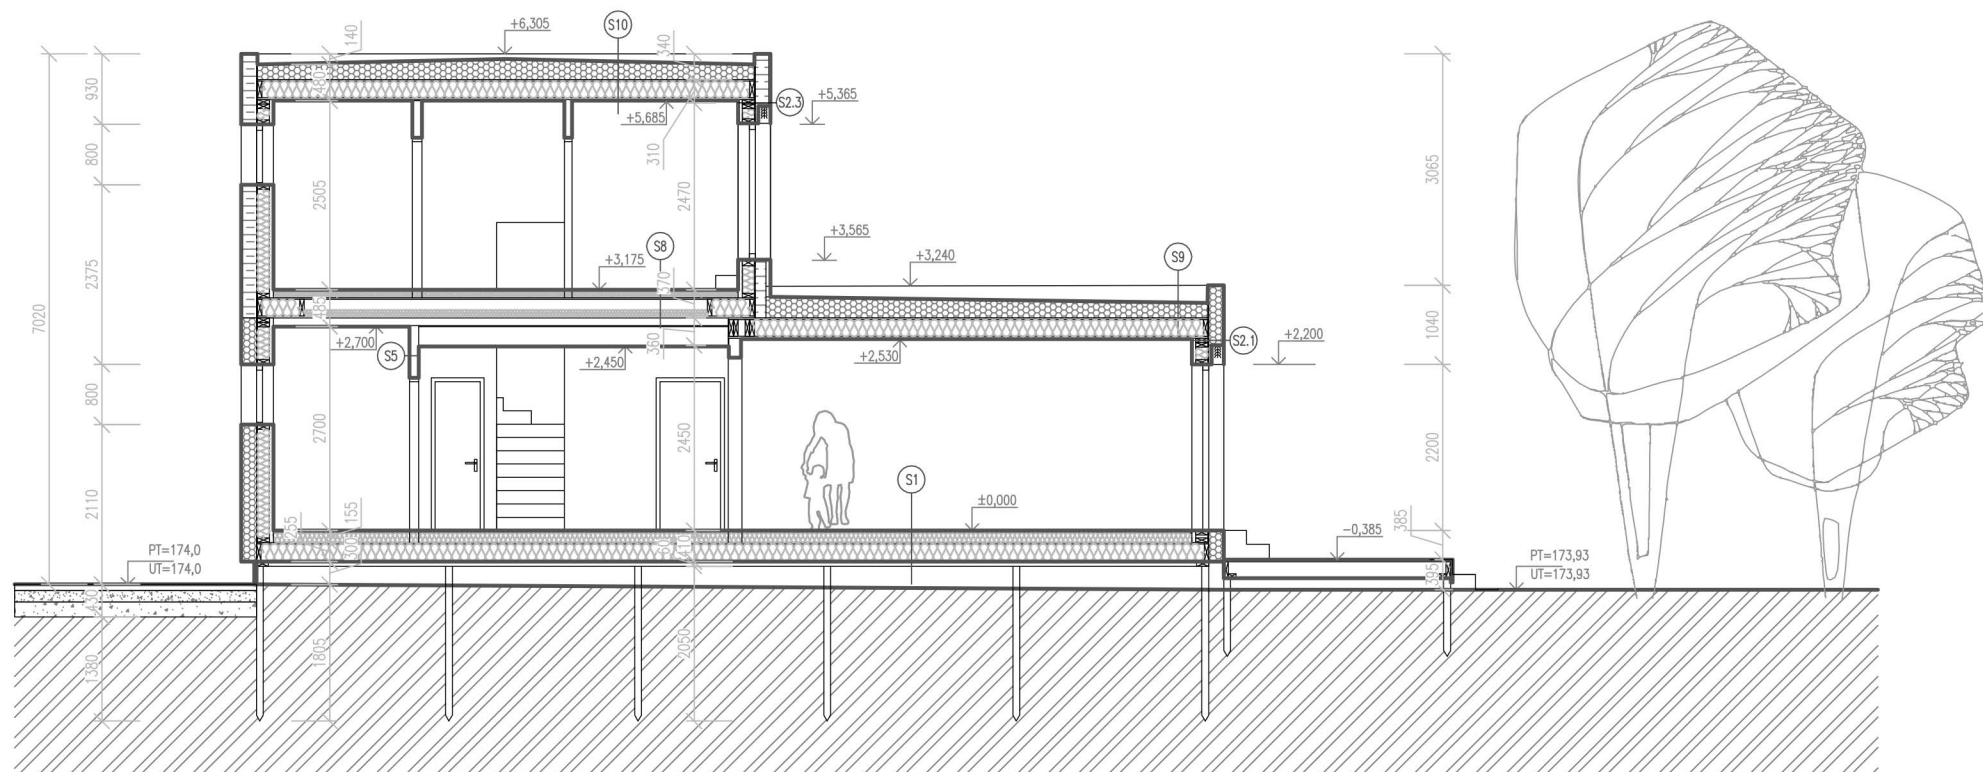

ČTYŘMODUL PATROVÝ 2x 3,6 x 13 a 2x 4 x 7 m

ŘEZ A-A'

PATROVÝ PASIVNÍ ČTYŘMODUL

dispozice: 4 + kk
zastavěná plocha: 93,6 m²
užitná plocha: 103,3 m²

EKO
MODULAR