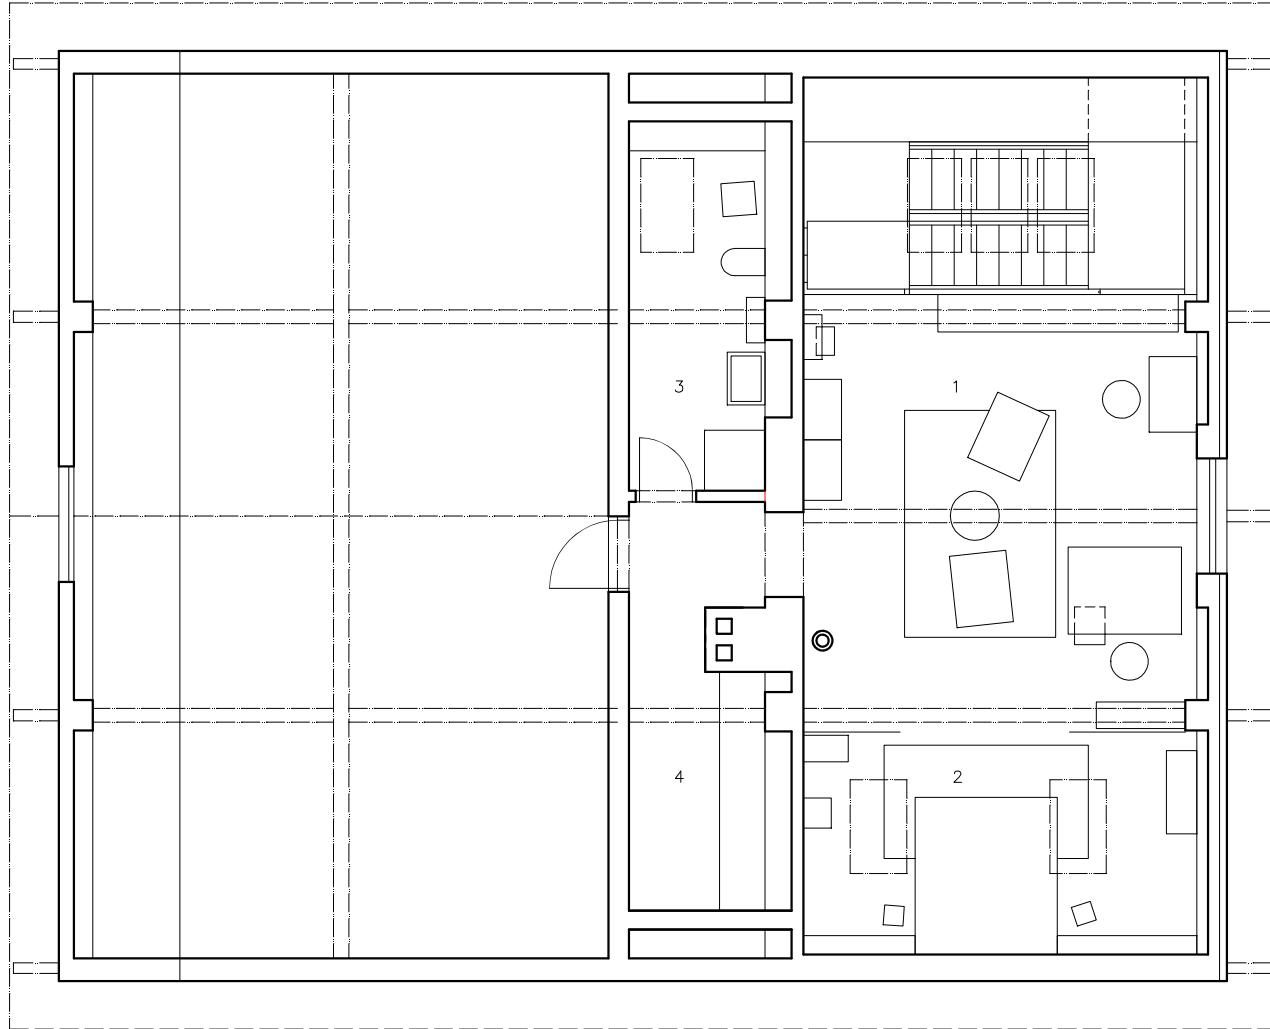

ŘEŠENÁ ČÁST

NÁVRH 1PP

- 1 TECHNICKÁ MÍSTNOST
- 2 SPRCHA
- 3 SAUNA
- 4 RELAXAČNÍ PROSTOR

ŘEŠENÁ ČÁST

NÁVRH 1NP

- 1 KOUPELNA
- 2 ŠATNA
- 3 DĚTSKÝ POKOJ

ŘEŠENÁ ČÁST

NÁVRH 2NP

- 1 SPIŽ
- 2 ALKOVNA
- 3 OBYTNÝ PROSTOR

NÁVRH 3NP

- 1 PRACOVNA
- 2 LOŽNICE
- 3 KOUPEĽNA
- 4 ŠATNA

ŘEŠENÁ ČÁST

PŮVODNÍ STAV 2NP

PODÉLNÝ ŘEZ

ŘEŠENÁ ČÁST

SITUACE