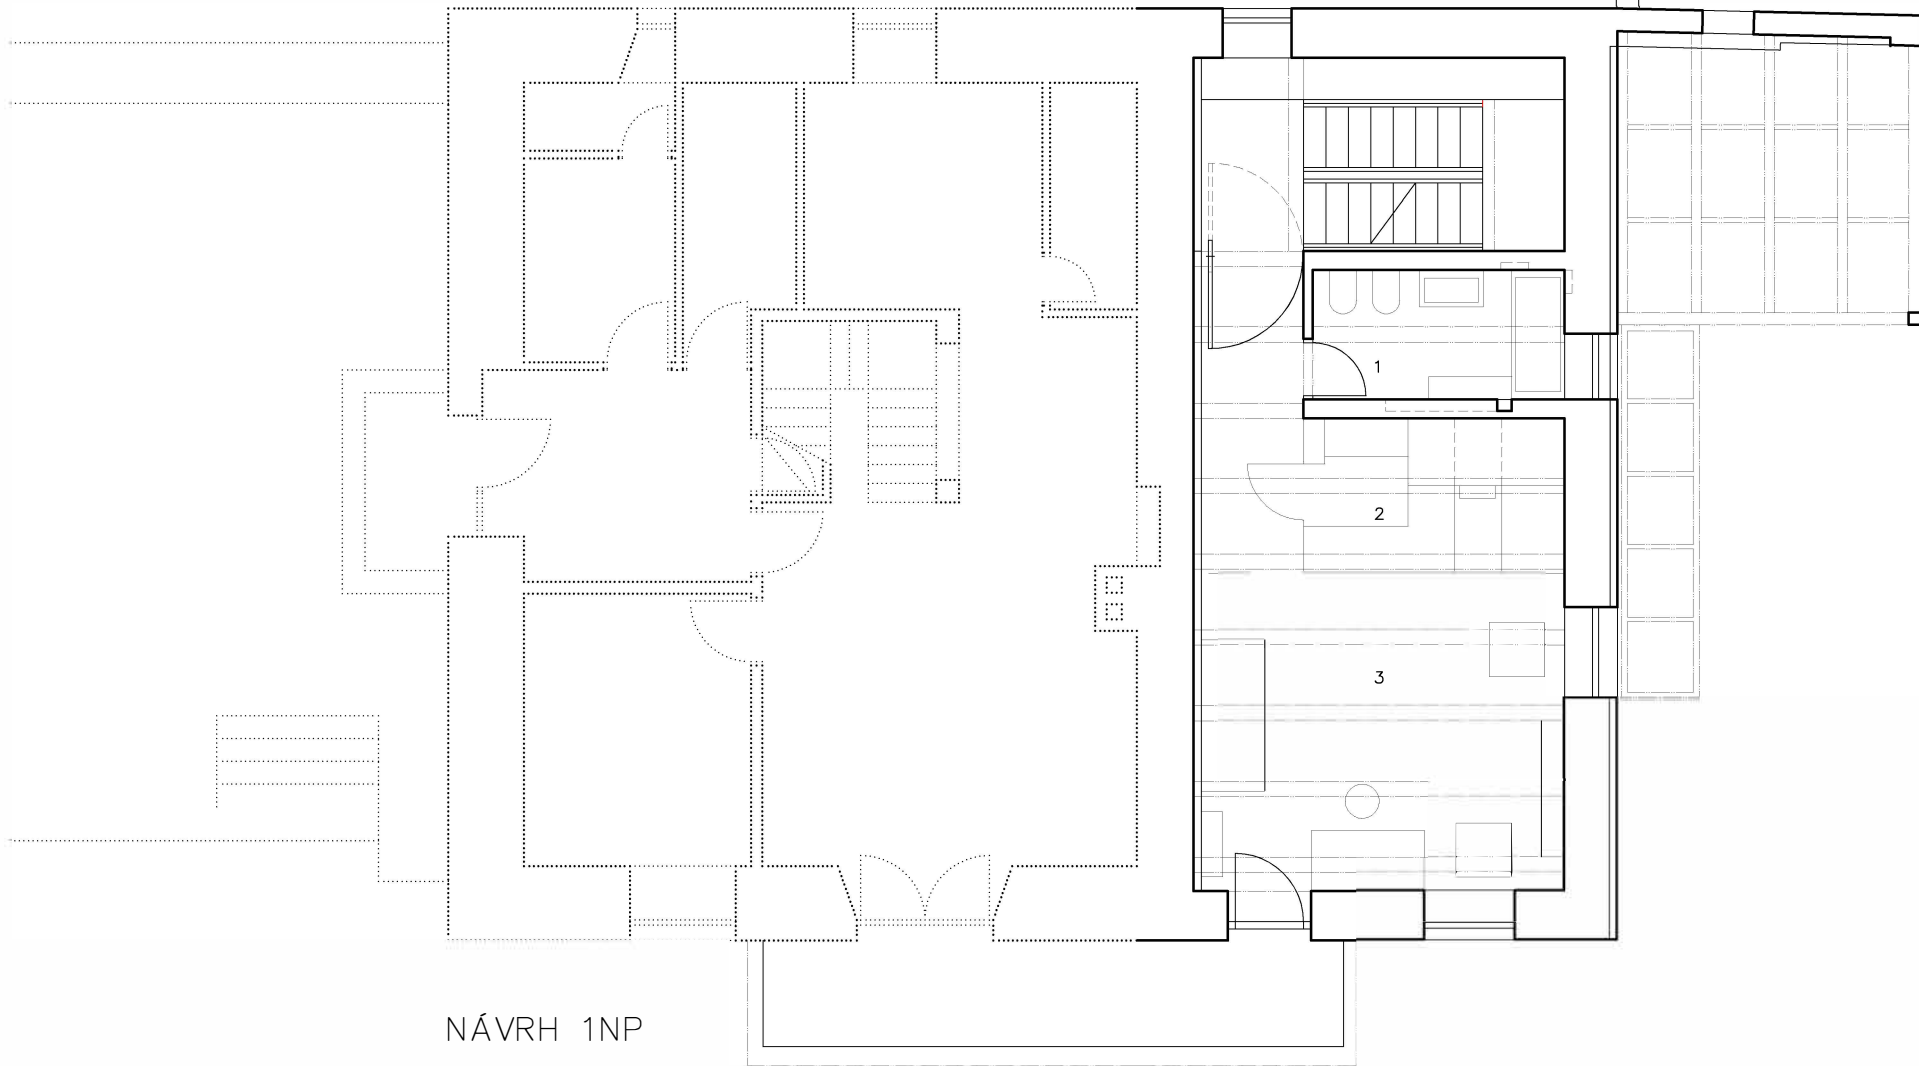

ŘEŠENÁ ČÁST

NÁVRH 1PP

- 1 TECHNICKÁ MÍSTNOST
- 2 SPRCHA
- 3 SAUNA
- 4 RELAXAČNÍ PROSTOR

ŘEŠENÁ ČÁST

NÁVRH 1NP

- 1 KOUPELNA
- 2 ŠATNA
- 3 DĚTSKÝ POKOJ

ŘEŠENÁ ČÁST

NÁVRH 2NP

- 1 SPIŽ
- 2 ALKOVNA
- 3 OBYTNÝ PROSTOR

NÁVRH 3NP

- 1 PRACOVNA
- 2 LOŽNICE
- 3 KOUPEĽNA
- 4 ŠATNA

ŘEŠENÁ ČÁST

PŮVODNÍ STAV 2NP

PODÉLNÝ ŘEZ

ŘEŠENÁ ČÁST

SITUACE