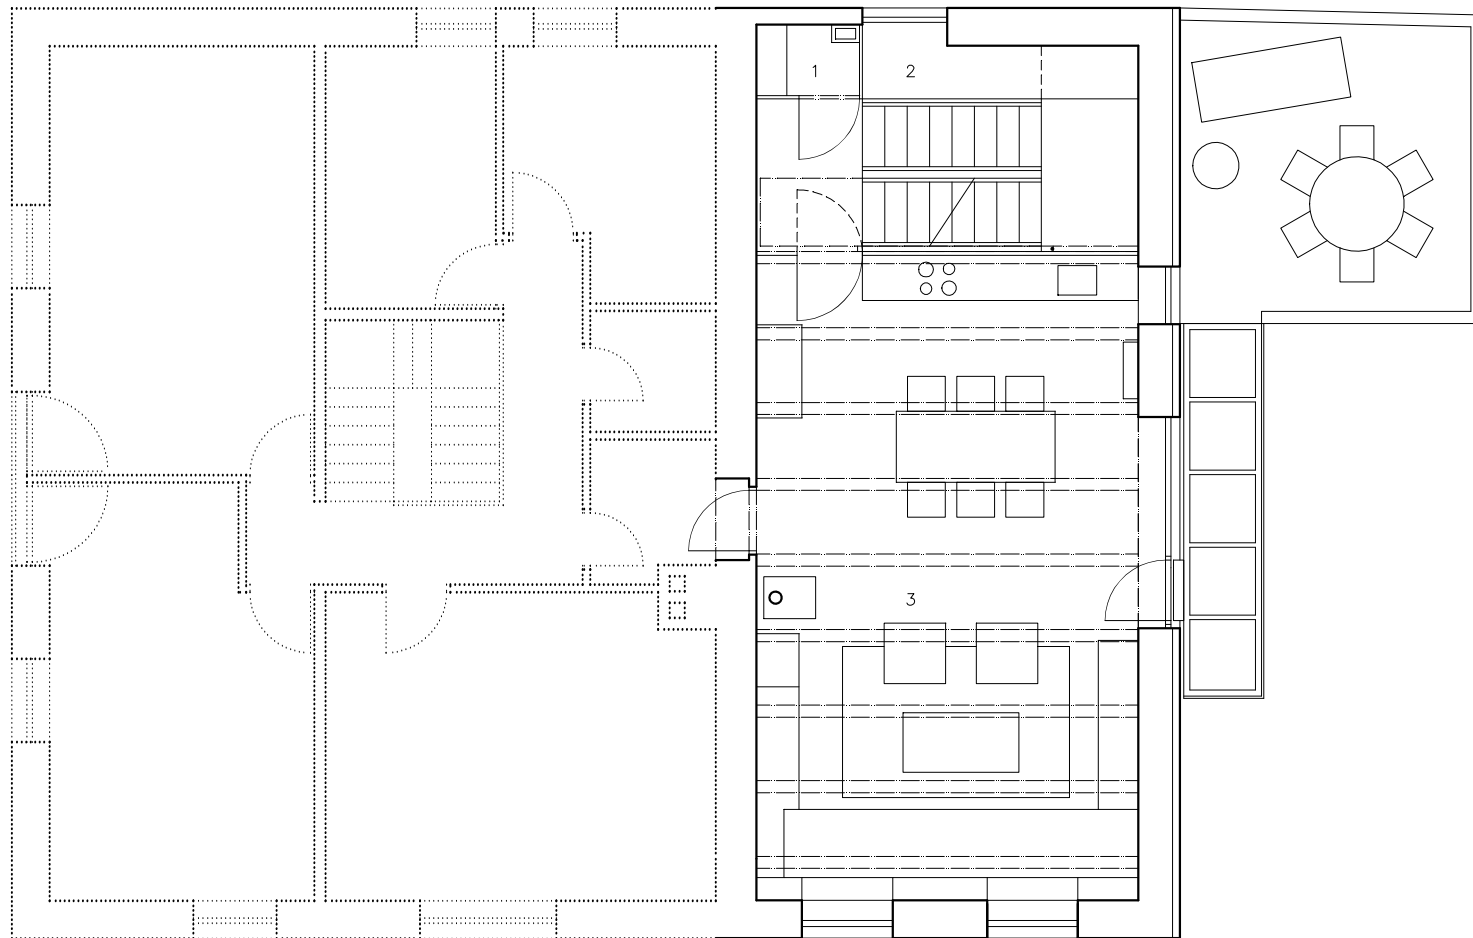

ŘEŠENÁ ČÁST

NÁVRH 1PP

- 1 TECHNICKÁ MÍSTNOST
- 2 SPRCHA
- 3 SAUNA
- 4 RELAXAČNÍ PROSTOR

ŘEŠENÁ ČÁST

NÁVRH 1NP

- 1 KOUPELNA
- 2 ŠATNA
- 3 DĚTSKÝ POKOJ

ŘEŠENÁ ČÁST

NÁVRH 2NP

- 1 SPIŽ
- 2 ALKOVNA
- 3 OBYTNÝ PROSTOR

NÁVRH 3NP

- 1 PRACOVNA
- 2 LOŽNICE
- 3 KOUPEĽNA
- 4 ŠATNA

ŘEŠENÁ ČÁST

PŮVODNÍ STAV 2NP

PODÉLNÝ ŘEZ

ŘEŠENÁ ČÁST

SITUACE