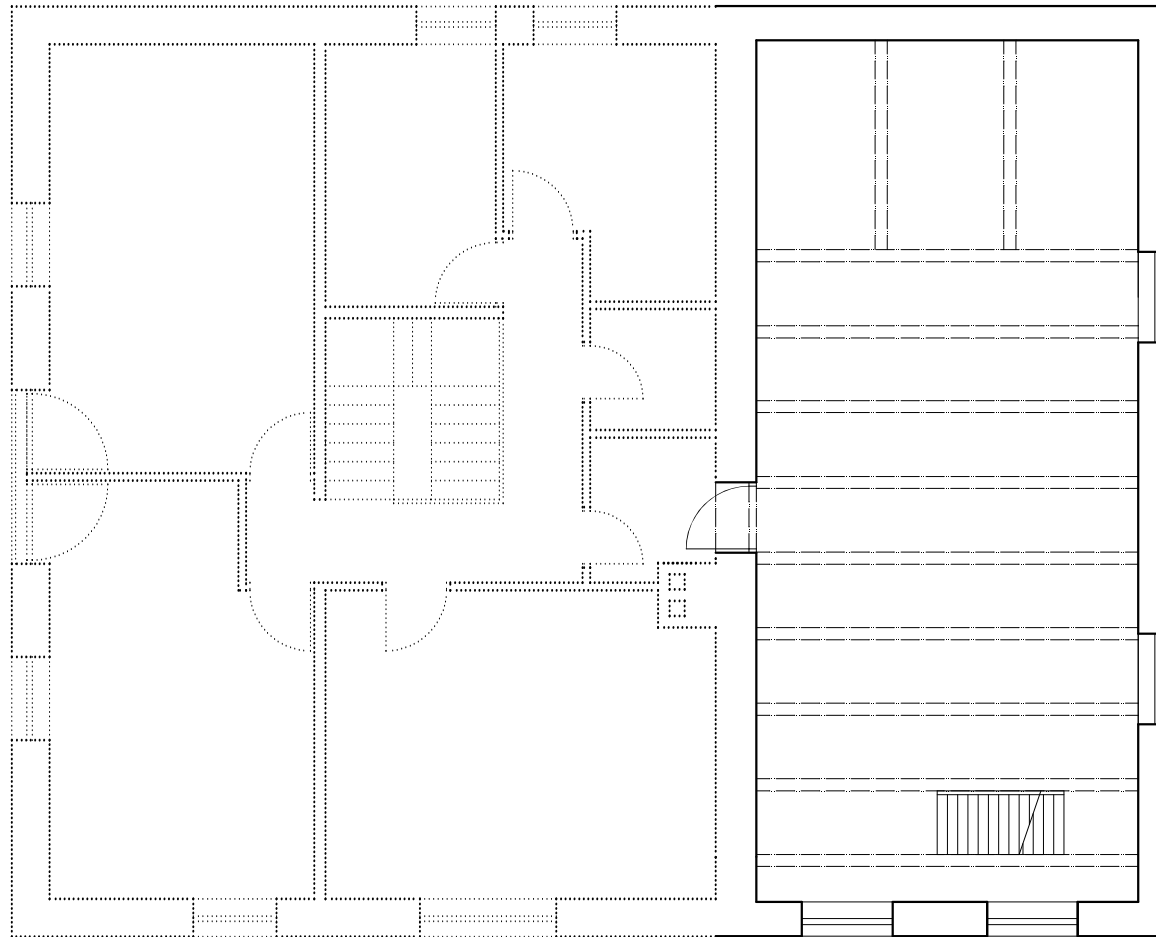

ŘEŠENÁ ČÁST

NÁVRH 1PP

- 1 TECHNICKÁ MÍSTNOST
- 2 SPRCHA
- 3 SAUNA
- 4 RELAXAČNÍ PROSTOR

ŘEŠENÁ ČÁST

NÁVRH 1NP

- 1 KOUPELNA
- 2 ŠATNA
- 3 DĚTSKÝ POKOJ

ŘEŠENÁ ČÁST

NÁVRH 2NP

- 1 SPIŽ
- 2 ALKOVNA
- 3 OBYTNÝ PROSTOR

NÁVRH 3NP

- 1 PRACOVNA
- 2 LOŽNICE
- 3 KOUPEĽNA
- 4 ŠATNA

ŘEŠENÁ ČÁST

PŮVODNÍ STAV 2NP

PODÉLNÝ ŘEZ

ŘEŠENÁ ČÁST

SITUACE